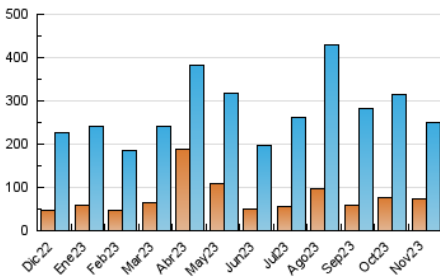

4.2 Por franja horaria (promedio)

Visitas_ (x 1000)

Páginas (x 1000)

4.3 Por meses

N. únicos / Visitas (x 1000)