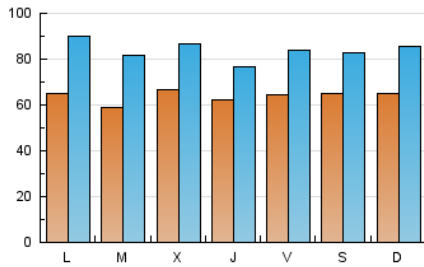

1. Cifras totales y promedios (Nacional e Internacional)

MES - AÑO	NAVEGADORES UNICOS	VISITAS	PAGINAS
Noviembre - 2023	73.450	251.397	424.683
PROMEDIO DIARIO	6.392	8.380	14.156
PROMEDIO LUNES-VIERNES	6.355	8.372	14.322
PROMEDIO SABADO-DOMINGO	6.494	8.401	13.700
PAGINAS / VISITAS	1,69		
DURACION MEDIA VISITAS	0:01:44		
TIEMPO INTERACCIÓN MEDIO	0:02:16		

2. Secciones (Nacional e Internacional)

	PAGINAS	%
HOME	51.912	12.22 %
RESTO	372.771	87.78 %

3. Por día del mes (Nacional e Internacional)

Día	N. únicos	Visitas	Páginas	Día	N. únicos	Visitas	Páginas	Día	N. únicos	Visitas	Páginas
1	5.394	7.173	12.322	11	5.813	7.113	11.226	21	8.193	11.544	20.555
2	3.839	5.306	10.256	12	5.217	7.045	12.000	22	6.822	8.819	15.399
3	4.474	6.164	12.287	13	7.610	10.316	17.644	23	3.886	5.019	9.338
4	3.285	4.274	7.451	14	7.387	10.546	17.775	24	5.190	7.182	12.211
5	3.922	5.435	9.509	15	11.443	14.360	22.359	25	5.281	7.300	12.436
6	3.704	4.911	8.736	16	15.960	18.064	25.073	26	5.849	7.911	14.220
7	3.475	4.755	8.428	17	10.940	13.535	21.319	27	4.277	5.709	11.102
8	5.177	6.863	11.283	18	11.571	14.405	22.497	28	4.497	5.875	10.846
9	4.053	5.438	10.087	19	11.014	13.722	20.259	29	4.557	6.235	11.316
10	5.098	6.670	11.920	20	10.503	15.125	26.099	30	3.334	4.583	8.730

4. Gráficas (Nacional e Internacional)

4.1 Por día de la semana (promedio)

N. únicos / Visitas (x 100)

Páginas (x 100)

4.2 Por franja horaria (promedio)

Visitas_ (x 1000)

Páginas (x 1000)

4.3 Por meses