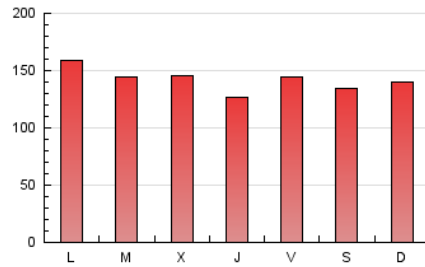

1. Cifras totales y promedios (Nacional e Internacional)

MES - AÑO	NAVEGADORES UNICOS	VISITAS	PAGINAS
Noviembre - 2023	73.450	251.397	424.683
PROMEDIO DIARIO	6.392	8.380	14.156
PROMEDIO LUNES-VIERNES	6.355	8.372	14.322
PROMEDIO SABADO-DOMINGO	6.494	8.401	13.700
PAGINAS / VISITAS	1,69		
DURACION MEDIA VISITAS	0:01:44		
TIEMPO INTERACCIÓN MEDIO	0:02:16		

2. Secciones (Nacional e Internacional)

	PAGINAS	%
HOME	51.912	12.22 %
RESTO	372.771	87.78 %

3. Por día del mes (Nacional e Internacional)

Día	N. únicos	Visitas	Páginas	Día	N. únicos	Visitas	Páginas	Día	N. únicos	Visitas	Páginas
1	5.394	7.173	12.322	11	5.813	7.113	11.226	21	8.193	11.544	20.555
2	3.839	5.306	10.256	12	5.217	7.045	12.000	22	6.822	8.819	15.399
3	4.474	6.164	12.287	13	7.610	10.316	17.644	23	3.886	5.019	9.338
4	3.285	4.274	7.451	14	7.387	10.546	17.775	24	5.190	7.182	12.211
5	3.922	5.435	9.509	15	11.443	14.360	22.359	25	5.281	7.300	12.436
6	3.704	4.911	8.736	16	15.960	18.064	25.073	26	5.849	7.911	14.220
7	3.475	4.755	8.428	17	10.940	13.535	21.319	27	4.277	5.709	11.102
8	5.177	6.863	11.283	18	11.571	14.405	22.497	28	4.497	5.875	10.846
9	4.053	5.438	10.087	19	11.014	13.722	20.259	29	4.557	6.235	11.316
10	5.098	6.670	11.920	20	10.503	15.125	26.099	30	3.334	4.583	8.730

4. Gráficas (Nacional e Internacional)

4.1 Por día de la semana (promedio)

N. únicos / Visitas (x 100)

Páginas (x 100)

4.2 Por franja horaria (promedio)

Visitas_ (x 1000)

Páginas (x 1000)

4.3 Por meses