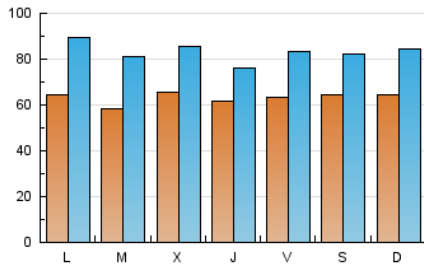

1. Cifras totales y promedios (Nacional)

MES - AÑO	NAVEGADORES UNICOS	VISITAS	PAGINAS
Noviembre - 2023	72.022	249.019	420.974
PROMEDIO DIARIO	6.320	8.301	14.032
PROMEDIO LUNES-VIERNES	6.278	8.286	14.197
PROMEDIO SABADO-DOMINGO	6.435	8.341	13.580
PAGINAS / VISITAS	1,69		
DURACION MEDIA VISITAS	0:01:44		
TIEMPO INTERACCIÓN MEDIO	0:02:18		

2. Secciones (Nacional)

	PAGINAS	%
HOME	51.477	12.23 %
RESTO	369.497	87.77 %

3. Por día del mes (Nacional)

Día	N. únicos	Visitas	Páginas	Día	N. únicos	Visitas	Páginas	Día	N. únicos	Visitas	Páginas
1	5.329	7.072	12.181	11	5.756	7.061	11.147	21	8.099	11.451	20.378
2	3.786	5.242	10.129	12	5.160	6.978	11.899	22	6.766	8.749	15.209
3	4.422	6.108	12.151	13	7.511	10.197	17.477	23	3.825	4.965	9.254
4	3.254	4.227	7.385	14	7.308	10.465	17.656	24	5.099	7.058	12.082
5	3.892	5.402	9.425	15	11.343	14.231	22.184	25	5.223	7.229	12.289
6	3.663	4.868	8.626	16	15.887	18.015	24.963	26	5.796	7.861	14.085
7	3.409	4.697	8.350	17	10.858	13.485	21.197	27	4.212	5.628	10.961
8	4.896	6.558	11.184	18	11.469	14.351	22.293	28	4.453	5.809	10.752
9	4.009	5.399	10.005	19	10.932	13.615	20.117	29	4.486	6.159	11.213
10	5.044	6.605	11.822	20	10.403	15.002	25.913	30	3.301	4.532	8.647

4. Gráficas (Nacional)

4.1 Por día de la semana (promedio)

N. únicos / Visitas (x 100)

Páginas (x 100)

4.2 Por franja horaria (promedio)

Visitas_ (x 1000)

Páginas (x 1000)

4.3 Por meses