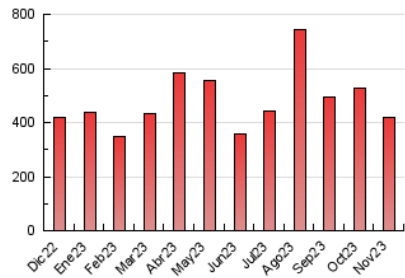

2. Secciones (Nacional)

	PAGINAS	%
HOME	51.477	12.23 %
RESTO	369.497	87.77 %

3. Por día del mes (Nacional)

Día	N. únicos	Visitas	Páginas	Día	N. únicos	Visitas	Páginas	Día	N. únicos	Visitas	Páginas
1	5.329	7.072	12.181	11	5.756	7.061	11.147	21	8.099	11.451	20.378
2	3.786	5.242	10.129	12	5.160	6.978	11.899	22	6.766	8.749	15.209
3	4.422	6.108	12.151	13	7.511	10.197	17.477	23	3.825	4.965	9.254
4	3.254	4.227	7.385	14	7.308	10.465	17.656	24	5.099	7.058	12.082
5	3.892	5.402	9.425	15	11.343	14.231	22.184	25	5.223	7.229	12.289
6	3.663	4.868	8.626	16	15.887	18.015	24.963	26	5.796	7.861	14.085
7	3.409	4.697	8.350	17	10.858	13.485	21.197	27	4.212	5.628	10.961
8	4.896	6.558	11.184	18	11.469	14.351	22.293	28	4.453	5.809	10.752
9	4.009	5.399	10.005	19	10.932	13.615	20.117	29	4.486	6.159	11.213
10	5.044	6.605	11.822	20	10.403	15.002	25.913	30	3.301	4.532	8.647

4. Gráficas (Nacional)

4.1 Por día de la semana (promedio)

N. únicos / Visitas (x 100)

Páginas (x 100)

4.2 Por franja horaria (promedio)

Visitas_ (x 1000)

Páginas (x 1000)

4.3 Por meses

N. únicos / Visitas (x 1000)

Páginas (x 1000)

5. Observaciones

Este Medio Electrónico de Comunicación ha sido medido por la herramienta Google Analytics de Google (GA4)

6. Definiciones básicas (Para más información ver Normas Técnicas para el Control de los Medios Electrónicos de Comunicación)

Visita:

Una secuencia ininterrumpida de páginas servidas a un usuario válido. Si dicho usuario no realiza peticiones de páginas en un periodo de tiempo (30 min) la siguiente petición constituirá el inicio de una nueva visita.