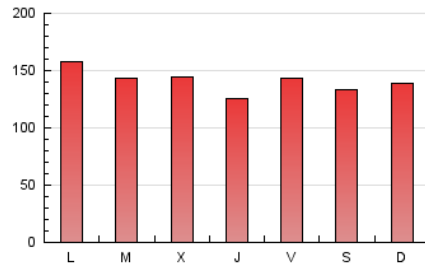

1. Cifras totales y promedios (Nacional)

MES - AÑO	NAVEGADORES UNICOS	VISITAS	PAGINAS
Noviembre - 2023	72.022	249.019	420.974
PROMEDIO DIARIO	6.320	8.301	14.032
PROMEDIO LUNES-VIERNES	6.278	8.286	14.197
PROMEDIO SABADO-DOMINGO	6.435	8.341	13.580
PAGINAS / VISITAS	1,69		
DURACION MEDIA VISITAS	0:01:44		
TIEMPO INTERACCIÓN MEDIO	0:02:18		

2. Secciones (Nacional)

	PAGINAS	%
HOME	51.477	12.23 %
RESTO	369.497	87.77 %

3. Por día del mes (Nacional)

Día	N. únicos	Visitas	Páginas	Día	N. únicos	Visitas	Páginas	Día	N. únicos	Visitas	Páginas
1	5.329	7.072	12.181	11	5.756	7.061	11.147	21	8.099	11.451	20.378
2	3.786	5.242	10.129	12	5.160	6.978	11.899	22	6.766	8.749	15.209
3	4.422	6.108	12.151	13	7.511	10.197	17.477	23	3.825	4.965	9.254
4	3.254	4.227	7.385	14	7.308	10.465	17.656	24	5.099	7.058	12.082
5	3.892	5.402	9.425	15	11.343	14.231	22.184	25	5.223	7.229	12.289
6	3.663	4.868	8.626	16	15.887	18.015	24.963	26	5.796	7.861	14.085
7	3.409	4.697	8.350	17	10.858	13.485	21.197	27	4.212	5.628	10.961
8	4.896	6.558	11.184	18	11.469	14.351	22.293	28	4.453	5.809	10.752
9	4.009	5.399	10.005	19	10.932	13.615	20.117	29	4.486	6.159	11.213
10	5.044	6.605	11.822	20	10.403	15.002	25.913	30	3.301	4.532	8.647

4. Gráficas (Nacional)

4.1 Por día de la semana (promedio)

N. únicos / Visitas (x 100)

Páginas (x 100)

4.2 Por franja horaria (promedio)

Visitas_ (x 1000)

Páginas (x 1000)

4.3 Por meses