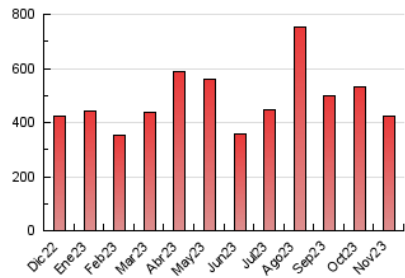

Páginas (x 1000)