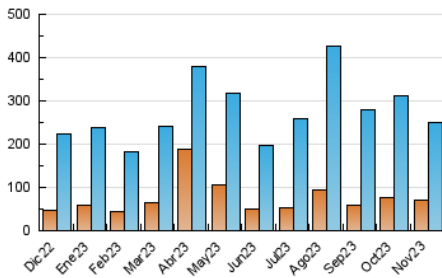

2. Secciones (Nacional)

	PAGINAS	%
HOME	51.477	12.23 %
RESTO	369.497	87.77 %

3. Por día del mes (Nacional)

Día	N. únicos	Visitas	Páginas	Día	N. únicos	Visitas	Páginas	Día	N. únicos	Visitas	Páginas
1	5.329	7.072	12.181	11	5.756	7.061	11.147	21	8.099	11.451	20.378
2	3.786	5.242	10.129	12	5.160	6.978	11.899	22	6.766	8.749	15.209
3	4.422	6.108	12.151	13	7.511	10.197	17.477	23	3.825	4.965	9.254
4	3.254	4.227	7.385	14	7.308	10.465	17.656	24	5.099	7.058	12.082
5	3.892	5.402	9.425	15	11.343	14.231	22.184	25	5.223	7.229	12.289
6	3.663	4.868	8.626	16	15.887	18.015	24.963	26	5.796	7.861	14.085
7	3.409	4.697	8.350	17	10.858	13.485	21.197	27	4.212	5.628	10.961
8	4.896	6.558	11.184	18	11.469	14.351	22.293	28	4.453	5.809	10.752
9	4.009	5.399	10.005	19	10.932	13.615	20.117	29	4.486	6.159	11.213
10	5.044	6.605	11.822	20	10.403	15.002	25.913	30	3.301	4.532	8.647

4. Gráficas (Nacional)

4.1 Por día de la semana (promedio)

N. únicos / Visitas (x 100)

Páginas (x 100)

4.2 Por franja horaria (promedio)

Visitas_ (x 1000)

Páginas (x 1000)

4.3 Por meses

N. únicos / Visitas (x 1000)

Páginas (x 1000)

5. Observaciones

Este Medio Electrónico de Comunicación ha sido medido por la herramienta Google Analytics de Google (GA4)

6. Definiciones básicas (Para más información ver Normas Técnicas para el Control de los Medios Electrónicos de Comunicación)

Visita:

Una secuencia ininterrumpida de páginas servidas a un usuario válido. Si dicho usuario no realiza peticiones de páginas en un periodo de tiempo (30 min) la siguiente petición constituirá el inicio de una nueva visita.