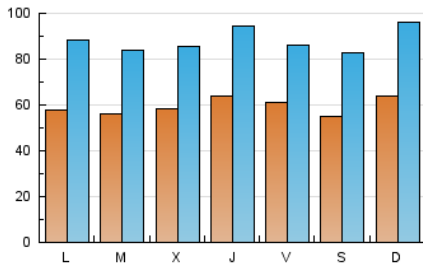

4. Gráficas (Nacional e Internacional)

4.1 Por día de la semana (promedio)

N. únicos / Visitas (x 100)