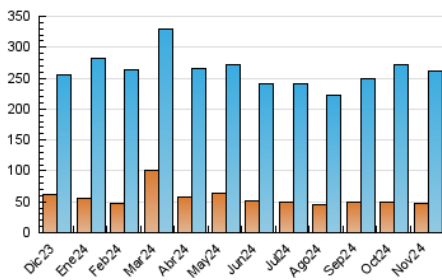

### 3. Por día del mes (Nacional e Internacional)

Día	N. únicos	Visitas	Páginas	Día	N. únicos	Visitas	Páginas	Día	N. únicos	Visitas	Páginas
1	6.431	9.785	19.127	11	3.243	4.650	9.039	21	4.910	6.376	11.477
2	9.471	17.325	33.464	12	5.051	7.559	14.234	22	6.974	9.229	16.593
3	9.781	15.734	30.828	13	8.058	13.026	25.020	23	4.009	5.341	10.274
4	8.109	12.577	23.058	14	7.088	10.189	18.053	24	5.974	9.189	17.852
5	8.900	14.389	23.778	15	5.943	8.482	14.688	25	5.539	7.795	14.447
6	5.239	7.048	13.618	16	4.455	6.126	11.621	26	5.408	7.495	12.934
7	7.560	12.158	21.632	17	5.963	8.070	13.490	27	2.853	4.020	8.161
8	7.302	10.327	18.708	18	6.313	10.234	17.245	28	5.899	9.089	16.018
9	4.428	5.945	10.604	19	3.052	4.188	8.249	29	3.841	5.268	10.320
10	3.920	5.426	10.054	20	7.229	10.199	17.263	30	5.077	6.531	11.099

#### 4.1 Por día de la semana (promedio)

N. únicos / Visitas (x 100)

Páginas (x 100)

#### 4.2 Por franja horaria (promedio)

Visitas\_ (x 1000)

Páginas (x 1000)

#### 4.3 Por meses

N. únicos / Visitas (x 1000)

Páginas (x 1000)