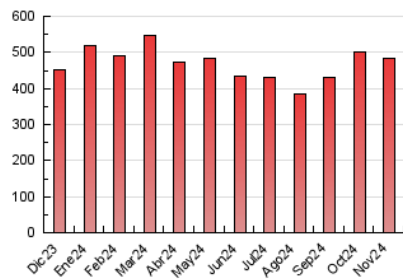

### 3. Por día del mes (Nacional e Internacional)

Día	N. únicos	Visitas	Páginas	Día	N. únicos	Visitas	Páginas	Día	N. únicos	Visitas	Páginas
1	6.431	9.785	19.127	11	3.243	4.650	9.039	21	4.910	6.376	11.477
2	9.471	17.325	33.464	12	5.051	7.559	14.234	22	6.974	9.229	16.593
3	9.781	15.734	30.828	13	8.058	13.026	25.020	23	4.009	5.341	10.274
4	8.109	12.577	23.058	14	7.088	10.189	18.053	24	5.974	9.189	17.852
5	8.900	14.389	23.778	15	5.943	8.482	14.688	25	5.539	7.795	14.447
6	5.239	7.048	13.618	16	4.455	6.126	11.621	26	5.408	7.495	12.934
7	7.560	12.158	21.632	17	5.963	8.070	13.490	27	2.853	4.020	8.161
8	7.302	10.327	18.708	18	6.313	10.234	17.245	28	5.899	9.089	16.018
9	4.428	5.945	10.604	19	3.052	4.188	8.249	29	3.841	5.268	10.320
10	3.920	5.426	10.054	20	7.229	10.199	17.263	30	5.077	6.531	11.099

#### 4.1 Por día de la semana (promedio)

N. únicos / Visitas (x 100)

Páginas (x 100)

#### 4.2 Por franja horaria (promedio)

Visitas\_ (x 1000)

Páginas (x 1000)

#### 4.3 Por meses

N. únicos / Visitas (x 1000)

Páginas (x 1000)