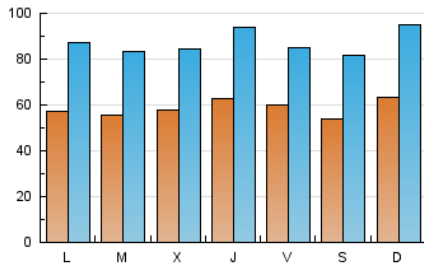

4. Gráficas (Nacional)

4.1 Por día de la semana (promedio)

N. únicos / Visitas (x 100)