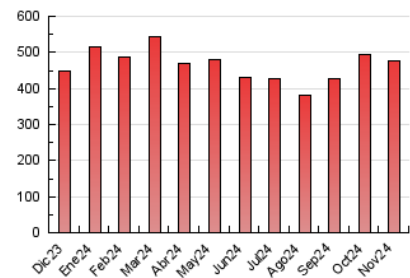

#### 3. Por día del mes (Nacional)

Día	N. únicos	Visitas	Páginas	Día	N. únicos	Visitas	Páginas	Día	N. únicos	Visitas	Páginas
<b>1</b>	6.300	9.578	18.674	<b>11</b>	3.213	4.607	8.969	<b>21</b>	4.865	6.340	11.370
<b>2</b>	9.292	17.043	33.038	<b>12</b>	4.980	7.484	14.073	<b>22</b>	6.916	9.154	16.466
<b>3</b>	9.591	15.549	30.349	<b>13</b>	7.873	12.716	24.586	<b>23</b>	3.981	5.310	10.182
<b>4</b>	8.007	12.436	22.836	<b>14</b>	6.976	10.078	17.790	<b>24</b>	5.919	9.115	17.702
<b>5</b>	8.766	14.135	23.495	<b>15</b>	5.874	8.404	14.540	<b>25</b>	5.498	7.762	14.352
<b>6</b>	5.172	6.963	13.432	<b>16</b>	4.396	6.061	11.503	<b>26</b>	5.367	7.457	12.838
<b>7</b>	7.476	12.012	21.440	<b>17</b>	5.904	7.996	13.372	<b>27</b>	2.822	3.990	8.068
<b>8</b>	7.235	10.227	18.522	<b>18</b>	6.241	10.177	17.106	<b>28</b>	5.839	9.017	15.867
<b>9</b>	4.374	5.886	10.477	<b>19</b>	3.024	4.168	8.185	<b>29</b>	3.806	5.226	10.220
<b>10</b>	3.882	5.391	9.970	<b>20</b>	7.164	10.162	17.128	<b>30</b>	5.025	6.472	10.975

#### 4.1 Por día de la semana (promedio)

N. únicos / Visitas (x 100)

Páginas (x 100)

#### 4.2 Por franja horaria (promedio)

Visitas\_ (x 1000)

Páginas (x 1000)

#### 4.3 Por meses

N. únicos / Visitas (x 1000)

Páginas (x 1000)