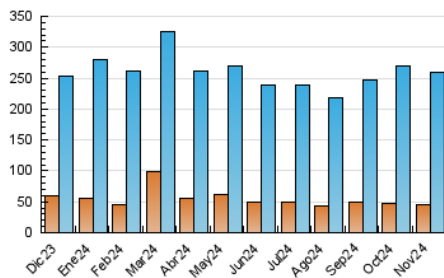

#### 3. Por día del mes (Nacional)

Día	N. únicos	Visitas	Páginas	Día	N. únicos	Visitas	Páginas	Día	N. únicos	Visitas	Páginas
<b>1</b>	6.300	9.578	18.674	<b>11</b>	3.213	4.607	8.969	<b>21</b>	4.865	6.340	11.370
<b>2</b>	9.292	17.043	33.038	<b>12</b>	4.980	7.484	14.073	<b>22</b>	6.916	9.154	16.466
<b>3</b>	9.591	15.549	30.349	<b>13</b>	7.873	12.716	24.586	<b>23</b>	3.981	5.310	10.182
<b>4</b>	8.007	12.436	22.836	<b>14</b>	6.976	10.078	17.790	<b>24</b>	5.919	9.115	17.702
<b>5</b>	8.766	14.135	23.495	<b>15</b>	5.874	8.404	14.540	<b>25</b>	5.498	7.762	14.352
<b>6</b>	5.172	6.963	13.432	<b>16</b>	4.396	6.061	11.503	<b>26</b>	5.367	7.457	12.838
<b>7</b>	7.476	12.012	21.440	<b>17</b>	5.904	7.996	13.372	<b>27</b>	2.822	3.990	8.068
<b>8</b>	7.235	10.227	18.522	<b>18</b>	6.241	10.177	17.106	<b>28</b>	5.839	9.017	15.867
<b>9</b>	4.374	5.886	10.477	<b>19</b>	3.024	4.168	8.185	<b>29</b>	3.806	5.226	10.220
<b>10</b>	3.882	5.391	9.970	<b>20</b>	7.164	10.162	17.128	<b>30</b>	5.025	6.472	10.975

#### 4.1 Por día de la semana (promedio)

N. únicos / Visitas (x 100)

Páginas (x 100)

#### 4.2 Por franja horaria (promedio)

Visitas\_ (x 1000)

Páginas (x 1000)

#### 4.3 Por meses

N. únicos / Visitas (x 1000)

Páginas (x 1000)