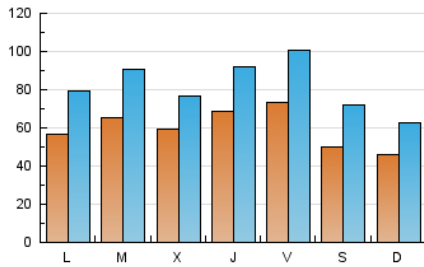

4. Gráficas (Nacional)

4.1 Por día de la semana (promedio)

N. únicos / Visitas (x 100)