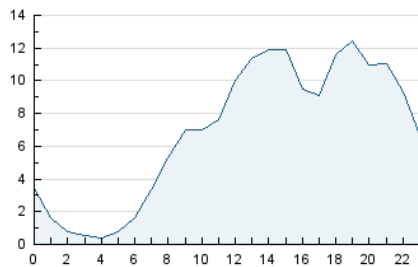

#### 3. Por día del mes (Nacional)

Día	N. únicos	Visitas	Páginas	Día	N. únicos	Visitas	Páginas	Día	N. únicos	Visitas	Páginas
1	7.484	9.775	14.551	11	4.874	6.287	10.566	21	6.686	9.470	17.032
2	3.779	4.910	8.620	12	5.902	8.212	14.168	22	7.575	10.835	18.677
3	3.245	4.373	8.134	13	4.281	5.506	10.444	23	7.255	11.874	21.374
4	7.701	11.880	22.799	14	4.941	6.867	14.148	24	6.098	8.609	15.128
5	8.802	11.531	19.309	15	6.050	8.599	15.295	25	5.278	7.156	12.654
6	7.385	8.731	13.711	16	3.642	4.914	9.234	26	3.445	4.679	8.828
7	5.196	6.668	10.570	17	5.357	7.029	12.024	27	4.101	5.447	10.582
8	6.110	7.842	12.324	18	4.693	6.468	12.335	28	10.543	13.899	23.613
9	2.926	3.907	7.337	19	8.048	11.924	22.459	29	9.462	13.228	24.258
10	2.748	3.682	7.048	20	7.895	11.085	19.433	30	7.385	10.442	18.924
								31	5.580	7.566	12.544

##### 4.1 Por día de la semana (promedio)

N. únicos / Visitas (x 100)

Páginas (x 100)

##### 4.2 Por franja horaria (promedio)

Visitas\_ (x 1000)

Páginas (x 1000)