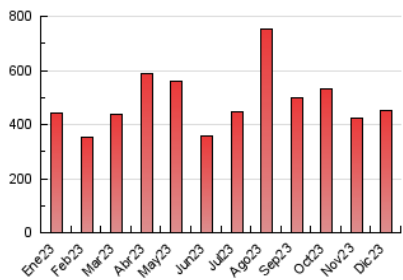

### 3. Por día del mes (Nacional e Internacional)

Día	N. únicos	Visitas	Páginas	Día	N. únicos	Visitas	Páginas	Día	N. únicos	Visitas	Páginas
1	7.552	9.835	14.664	11	4.930	6.362	10.675	21	6.748	9.495	17.151
2	3.821	4.964	8.745	12	5.979	8.272	14.330	22	7.678	10.931	18.850
3	3.276	4.409	8.191	13	4.343	5.576	10.566	23	7.327	11.983	21.519
4	7.860	12.057	23.015	14	4.994	6.907	14.292	24	6.180	8.700	15.354
5	8.881	11.604	19.477	15	6.138	8.708	15.450	25	5.323	7.207	12.732
6	7.472	8.825	13.872	16	3.684	4.970	9.339	26	3.486	4.716	8.945
7	5.258	6.749	10.707	17	5.417	7.128	12.172	27	4.162	5.521	10.714
8	6.200	7.951	12.525	18	4.730	6.518	12.439	28	10.658	14.081	23.831
9	2.963	3.959	7.442	19	8.130	12.006	22.604	29	9.552	13.324	24.527
10	2.787	3.726	7.143	20	7.976	11.202	19.590	30	7.486	10.546	19.112
								31	5.676	7.647	12.760

##### 4.1 Por día de la semana (promedio)

N. únicos / Visitas (x 100)

Páginas (x 100)

##### 4.2 Por franja horaria (promedio)

Visitas\_ (x 1000)

Páginas (x 1000)

##### 4.3 Por meses

N. únicos / Visitas (x 1000)

Páginas (x 1000)