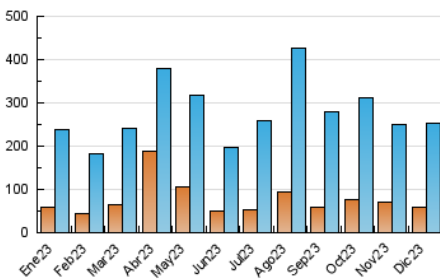

##### 4.1 Por día de la semana (promedio)

N. únicos / Visitas (x 100)

Páginas (x 100)

##### 4.2 Por franja horaria (promedio)

Visitas\_ (x 1000)

Páginas (x 1000)

##### 4.3 Por meses

N. únicos / Visitas (x 1000)

Páginas (x 1000)