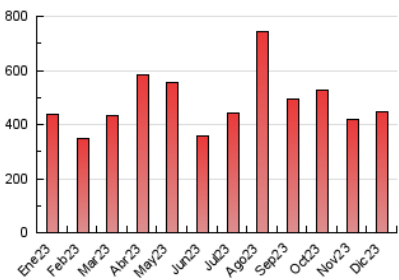

#### 3. Por día del mes (Nacional)

Día	N. únicos	Visitas	Páginas	Día	N. únicos	Visitas	Páginas	Día	N. únicos	Visitas	Páginas
1	7.484	9.775	14.551	11	4.874	6.287	10.566	21	6.686	9.470	17.032
2	3.779	4.910	8.620	12	5.902	8.212	14.168	22	7.575	10.835	18.677
3	3.245	4.373	8.134	13	4.281	5.506	10.444	23	7.255	11.874	21.374
4	7.701	11.880	22.799	14	4.941	6.867	14.148	24	6.098	8.609	15.128
5	8.802	11.531	19.309	15	6.050	8.599	15.295	25	5.278	7.156	12.654
6	7.385	8.731	13.711	16	3.642	4.914	9.234	26	3.445	4.679	8.828
7	5.196	6.668	10.570	17	5.357	7.029	12.024	27	4.101	5.447	10.582
8	6.110	7.842	12.324	18	4.693	6.468	12.335	28	10.543	13.899	23.613
9	2.926	3.907	7.337	19	8.048	11.924	22.459	29	9.462	13.228	24.258
10	2.748	3.682	7.048	20	7.895	11.085	19.433	30	7.385	10.442	18.924
								31	5.580	7.566	12.544

##### 4.1 Por día de la semana (promedio)

N. únicos / Visitas (x 100)

Páginas (x 100)

##### 4.2 Por franja horaria (promedio)

Visitas\_ (x 1000)

Páginas (x 1000)

##### 4.3 Por meses

N. únicos / Visitas (x 1000)

Páginas (x 1000)