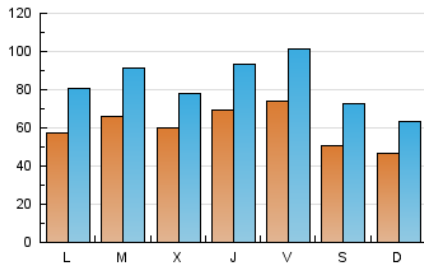

4. Gráficas (Nacional e Internacional)

4.1 Por día de la semana (promedio)

N. únicos / Visitas (x 100)