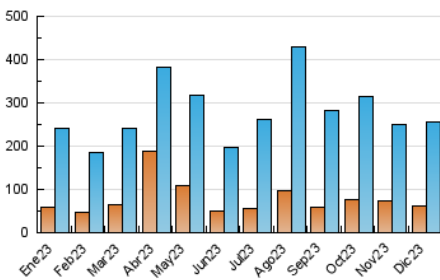

### 3. Por día del mes (Nacional e Internacional)

Día	N. únicos	Visitas	Páginas	Día	N. únicos	Visitas	Páginas	Día	N. únicos	Visitas	Páginas
1	7.552	9.835	14.664	11	4.930	6.362	10.675	21	6.748	9.495	17.151
2	3.821	4.964	8.745	12	5.979	8.272	14.330	22	7.678	10.931	18.850
3	3.276	4.409	8.191	13	4.343	5.576	10.566	23	7.327	11.983	21.519
4	7.860	12.057	23.015	14	4.994	6.907	14.292	24	6.180	8.700	15.354
5	8.881	11.604	19.477	15	6.138	8.708	15.450	25	5.323	7.207	12.732
6	7.472	8.825	13.872	16	3.684	4.970	9.339	26	3.486	4.716	8.945
7	5.258	6.749	10.707	17	5.417	7.128	12.172	27	4.162	5.521	10.714
8	6.200	7.951	12.525	18	4.730	6.518	12.439	28	10.658	14.081	23.831
9	2.963	3.959	7.442	19	8.130	12.006	22.604	29	9.552	13.324	24.527
10	2.787	3.726	7.143	20	7.976	11.202	19.590	30	7.486	10.546	19.112
								31	5.676	7.647	12.760

##### 4.1 Por día de la semana (promedio)

N. únicos / Visitas (x 100)

Páginas (x 100)

##### 4.2 Por franja horaria (promedio)

Visitas\_ (x 1000)

Páginas (x 1000)

##### 4.3 Por meses

N. únicos / Visitas (x 1000)

Páginas (x 1000)