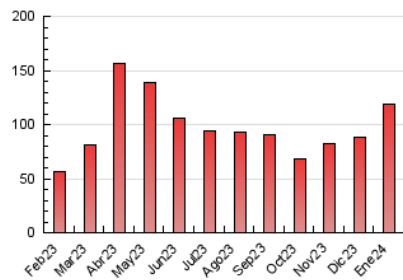

Páginas (x 1000)