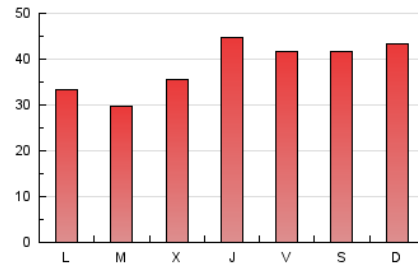

1. Cifras totales y promedios (Nacional)

MES - AÑO	NAVEGADORES UNICOS	VISITAS	PAGINAS
Enero - 2024	50.876	96.713	117.775
PROMEDIO DIARIO	2.807	3.120	3.799
PROMEDIO LUNES-VIERNES	2.552	2.911	3.644
PROMEDIO SABADO-DOMINGO	3.537	3.719	4.246
PAGINAS / VISITAS	1,22		
DURACION MEDIA VISITAS	0:01:07		
TIEMPO INTERACCIÓN MEDIO	0:01:15		

2. Secciones (Nacional)

	PAGINAS	%
HOME	7.237	6.14 %
RESTO	110.538	93.86 %

3. Por día del mes (Nacional)

Día	N. únicos	Visitas	Páginas	Día	N. únicos	Visitas	Páginas	Día	N. únicos	Visitas	Páginas
1	2.285	2.465	2.843	11	2.870	3.238	4.239	21	713	789	985
2	2.110	2.345	2.944	12	1.855	2.044	2.596	22	3.243	3.891	4.719
3	3.533	4.269	5.036	13	863	948	1.237	23	2.873	3.282	4.132
4	2.962	3.315	4.102	14	1.914	2.015	2.468	24	1.643	1.868	2.425
5	4.499	4.806	5.830	15	2.312	2.621	3.401	25	3.916	4.786	6.012
6	9.094	9.392	10.353	16	1.698	1.921	2.431	26	3.505	4.054	5.042
7	10.642	11.099	11.923	17	2.161	2.455	3.080	27	2.300	2.466	3.143
8	1.987	2.195	2.725	18	2.454	2.779	3.500	28	1.376	1.494	1.924
9	2.189	2.477	3.179	19	2.125	2.456	3.164	29	2.029	2.261	2.927
10	3.188	3.739	4.642	20	1.395	1.548	1.938	30	1.495	1.686	2.224
								31	1.773	2.009	2.611

4. Gráficas (Nacional)

4.1 Por día de la semana (promedio)

N. únicos / Visitas (x 100)

Páginas (x 100)

4.2 Por franja horaria (promedio)

Visitas_ (x 1000)

Páginas (x 1000)

4.3 Por meses