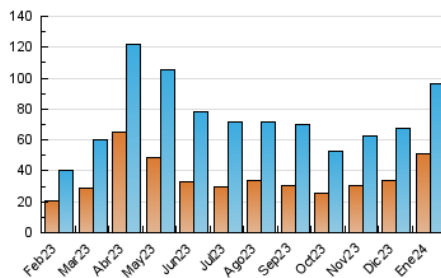

1. Cifras totales y promedios (Nacional)

MES - AÑO	NAVEGADORES UNICOS	VISITAS	PAGINAS
Enero - 2024	50.876	96.713	117.775
PROMEDIO DIARIO	2.807	3.120	3.799
PROMEDIO LUNES-VIERNES	2.552	2.911	3.644
PROMEDIO SABADO-DOMINGO	3.537	3.719	4.246
PAGINAS / VISITAS	1,22		
DURACION MEDIA VISITAS	0:01:07		
TIEMPO INTERACCIÓN MEDIO	0:01:15		

2. Secciones (Nacional)

	PAGINAS	%
HOME	7.237	6.14 %
RESTO	110.538	93.86 %

3. Por día del mes (Nacional)

Día	N. únicos	Visitas	Páginas	Día	N. únicos	Visitas	Páginas	Día	N. únicos	Visitas	Páginas
1	2.285	2.465	2.843	11	2.870	3.238	4.239	21	713	789	985
2	2.110	2.345	2.944	12	1.855	2.044	2.596	22	3.243	3.891	4.719
3	3.533	4.269	5.036	13	863	948	1.237	23	2.873	3.282	4.132
4	2.962	3.315	4.102	14	1.914	2.015	2.468	24	1.643	1.868	2.425
5	4.499	4.806	5.830	15	2.312	2.621	3.401	25	3.916	4.786	6.012
6	9.094	9.392	10.353	16	1.698	1.921	2.431	26	3.505	4.054	5.042
7	10.642	11.099	11.923	17	2.161	2.455	3.080	27	2.300	2.466	3.143
8	1.987	2.195	2.725	18	2.454	2.779	3.500	28	1.376	1.494	1.924
9	2.189	2.477	3.179	19	2.125	2.456	3.164	29	2.029	2.261	2.927
10	3.188	3.739	4.642	20	1.395	1.548	1.938	30	1.495	1.686	2.224
								31	1.773	2.009	2.611

4. Gráficas (Nacional)

4.1 Por día de la semana (promedio)

N. únicos / Visitas (x 100)

Páginas (x 100)

4.2 Por franja horaria (promedio)

Visitas_ (x 1000)

Páginas (x 1000)

4.3 Por meses

N. únicos / Visitas (x 1000)

Páginas (x 1000)

5. Observaciones

Este Medio Electrónico de Comunicación ha sido medido por la herramienta Google Analytics de Google (GA4)

6. Definiciones básicas (Para más información ver Normas Técnicas para el Control de los Medios Electrónicos de Comunicación)