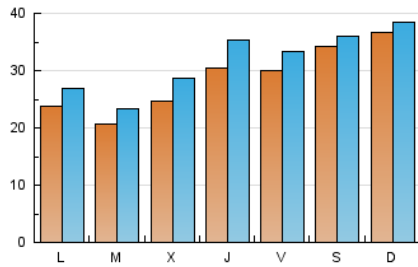

1. Cifras totales y promedios (Nacional)

MES - AÑO	NAVEGADORES UNICOS	VISITAS	PAGINAS
Enero - 2024	50.876	96.713	117.775
PROMEDIO DIARIO	2.807	3.120	3.799
PROMEDIO LUNES-VIERNES	2.552	2.911	3.644
PROMEDIO SABADO-DOMINGO	3.537	3.719	4.246
PAGINAS / VISITAS	1,22		
DURACION MEDIA VISITAS	0:01:07		
TIEMPO INTERACCIÓN MEDIO	0:01:15		

2. Secciones (Nacional)

	PAGINAS	%
HOME	7.237	6.14 %
RESTO	110.538	93.86 %

3. Por día del mes (Nacional)

Día	N. únicos	Visitas	Páginas	Día	N. únicos	Visitas	Páginas	Día	N. únicos	Visitas	Páginas
1	2.285	2.465	2.843	11	2.870	3.238	4.239	21	713	789	985
2	2.110	2.345	2.944	12	1.855	2.044	2.596	22	3.243	3.891	4.719
3	3.533	4.269	5.036	13	863	948	1.237	23	2.873	3.282	4.132
4	2.962	3.315	4.102	14	1.914	2.015	2.468	24	1.643	1.868	2.425
5	4.499	4.806	5.830	15	2.312	2.621	3.401	25	3.916	4.786	6.012
6	9.094	9.392	10.353	16	1.698	1.921	2.431	26	3.505	4.054	5.042
7	10.642	11.099	11.923	17	2.161	2.455	3.080	27	2.300	2.466	3.143
8	1.987	2.195	2.725	18	2.454	2.779	3.500	28	1.376	1.494	1.924
9	2.189	2.477	3.179	19	2.125	2.456	3.164	29	2.029	2.261	2.927
10	3.188	3.739	4.642	20	1.395	1.548	1.938	30	1.495	1.686	2.224
								31	1.773	2.009	2.611

4. Gráficas (Nacional)

4.1 Por día de la semana (promedio)

N. únicos / Visitas (x 100)

Páginas (x 100)

4.2 Por franja horaria (promedio)

Visitas_ (x 1000)

Páginas (x 1000)

4.3 Por meses