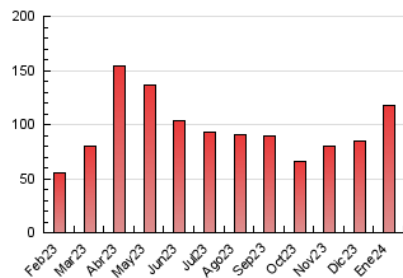

1. Cifras totales y promedios (Nacional)

MES - AÑO	NAVEGADORES UNICOS	VISITAS	PAGINAS
Enero - 2024	50.876	96.713	117.775
PROMEDIO DIARIO	2.807	3.120	3.799
PROMEDIO LUNES-VIERNES	2.552	2.911	3.644
PROMEDIO SABADO-DOMINGO	3.537	3.719	4.246
PAGINAS / VISITAS	1,22		
DURACION MEDIA VISITAS	0:01:07		
TIEMPO INTERACCIÓN MEDIO	0:01:15		

2. Secciones (Nacional)

	PAGINAS	%
HOME	7.237	6.14 %
RESTO	110.538	93.86 %

3. Por día del mes (Nacional)

Día	N. únicos	Visitas	Páginas	Día	N. únicos	Visitas	Páginas	Día	N. únicos	Visitas	Páginas
1	2.285	2.465	2.843	11	2.870	3.238	4.239	21	713	789	985
2	2.110	2.345	2.944	12	1.855	2.044	2.596	22	3.243	3.891	4.719
3	3.533	4.269	5.036	13	863	948	1.237	23	2.873	3.282	4.132
4	2.962	3.315	4.102	14	1.914	2.015	2.468	24	1.643	1.868	2.425
5	4.499	4.806	5.830	15	2.312	2.621	3.401	25	3.916	4.786	6.012
6	9.094	9.392	10.353	16	1.698	1.921	2.431	26	3.505	4.054	5.042
7	10.642	11.099	11.923	17	2.161	2.455	3.080	27	2.300	2.466	3.143
8	1.987	2.195	2.725	18	2.454	2.779	3.500	28	1.376	1.494	1.924
9	2.189	2.477	3.179	19	2.125	2.456	3.164	29	2.029	2.261	2.927
10	3.188	3.739	4.642	20	1.395	1.548	1.938	30	1.495	1.686	2.224
								31	1.773	2.009	2.611

4. Gráficas (Nacional)

4.1 Por día de la semana (promedio)

N. únicos / Visitas (x 100)

Páginas (x 100)

4.2 Por franja horaria (promedio)

Visitas_ (x 1000)

Páginas (x 1000)

4.3 Por meses

N. únicos / Visitas (x 1000)

Páginas (x 1000)

5. Observaciones

Este Medio Electrónico de Comunicación ha sido medido por la herramienta Google Analytics de Google (GA4)

6. Definiciones básicas (Para más información ver Normas Técnicas para el Control de los Medios Electrónicos de Comunicación)