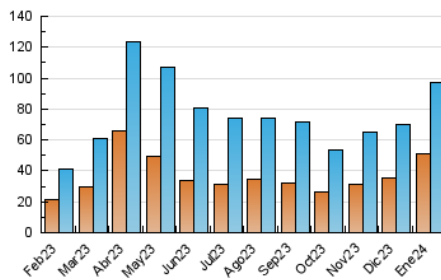

4.3 Por meses

N. únicos / Visitas (x 1000)