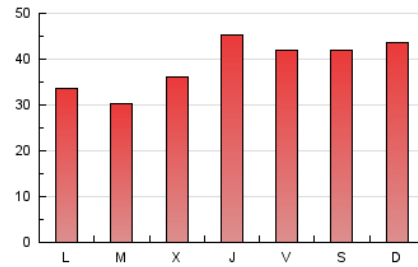

1. Cifras totales y promedios (Nacional e Internacional)

MES - AÑO	NAVEGADORES UNICOS	VISITAS	PAGINAS
Enero - 2024	51.378	97.481	119.042
PROMEDIO DIARIO	2.832	3.145	3.840
PROMEDIO LUNES-VIERNES	2.580	2.938	3.689
PROMEDIO SABADO-DOMINGO	3.556	3.737	4.274
PAGINAS / VISITAS	1,22		
DURACION MEDIA VISITAS	0:01:07		
TIEMPO INTERACCIÓN MEDIO	0:01:14		

2. Secciones (Nacional e Internacional)

	PAGINAS	%
HOME	7.446	6.25 %
RESTO	111.596	93.75 %

3. Por día del mes (Nacional e Internacional)

Día	N. únicos	Visitas	Páginas	Día	N. únicos	Visitas	Páginas	Día	N. únicos	Visitas	Páginas
1	2.309	2.488	2.877	11	2.906	3.277	4.308	21	724	805	1.003
2	2.132	2.372	2.975	12	1.881	2.074	2.636	22	3.273	3.929	4.777
3	3.569	4.308	5.085	13	874	963	1.255	23	2.904	3.328	4.181
4	2.979	3.345	4.134	14	1.931	2.034	2.493	24	1.667	1.897	2.473
5	4.533	4.828	5.880	15	2.344	2.659	3.451	25	3.955	4.815	6.074
6	9.113	9.402	10.374	16	1.717	1.943	2.466	26	3.540	4.088	5.095
7	10.665	11.110	11.949	17	2.184	2.483	3.117	27	2.323	2.489	3.172
8	2.007	2.221	2.759	18	2.490	2.734	3.559	28	1.396	1.517	1.961
9	2.211	2.501	3.211	19	2.148	2.478	3.194	29	2.057	2.291	2.976
10	3.222	3.775	4.692	20	1.421	1.576	1.984	30	1.519	1.713	2.269
								31	1.796	2.038	2.662

4. Gráficas (Nacional e Internacional)

4.1 Por día de la semana (promedio)

N. únicos / Visitas (x 100)

Páginas (x 100)

4.2 Por franja horaria (promedio)

Visitas_ (x 1000)

Páginas (x 1000)

4.3 Por meses