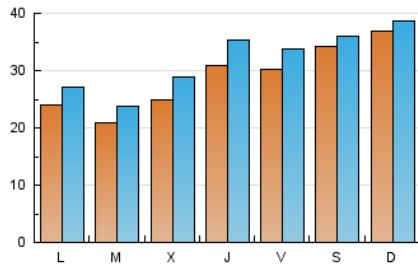

1. Cifras totales y promedios (Nacional e Internacional)

MES - AÑO	NAVEGADORES UNICOS	VISITAS	PAGINAS
Enero - 2024	51.378	97.481	119.042
PROMEDIO DIARIO	2.832	3.145	3.840
PROMEDIO LUNES-VIERNES	2.580	2.938	3.689
PROMEDIO SABADO-DOMINGO	3.556	3.737	4.274
PAGINAS / VISITAS	1,22		
DURACION MEDIA VISITAS	0:01:07		
TIEMPO INTERACCIÓN MEDIO	0:01:14		

2. Secciones (Nacional e Internacional)

	PAGINAS	%
HOME	7.446	6.25 %
RESTO	111.596	93.75 %

3. Por día del mes (Nacional e Internacional)

Día	N. únicos	Visitas	Páginas	Día	N. únicos	Visitas	Páginas	Día	N. únicos	Visitas	Páginas
1	2.309	2.488	2.877	11	2.906	3.277	4.308	21	724	805	1.003
2	2.132	2.372	2.975	12	1.881	2.074	2.636	22	3.273	3.929	4.777
3	3.569	4.308	5.085	13	874	963	1.255	23	2.904	3.328	4.181
4	2.979	3.345	4.134	14	1.931	2.034	2.493	24	1.667	1.897	2.473
5	4.533	4.828	5.880	15	2.344	2.659	3.451	25	3.955	4.815	6.074
6	9.113	9.402	10.374	16	1.717	1.943	2.466	26	3.540	4.088	5.095
7	10.665	11.110	11.949	17	2.184	2.483	3.117	27	2.323	2.489	3.172
8	2.007	2.221	2.759	18	2.490	2.734	3.559	28	1.396	1.517	1.961
9	2.211	2.501	3.211	19	2.148	2.478	3.194	29	2.057	2.291	2.976
10	3.222	3.775	4.692	20	1.421	1.576	1.984	30	1.519	1.713	2.269
								31	1.796	2.038	2.662

4. Gráficas (Nacional e Internacional)

4.1 Por día de la semana (promedio)

N. únicos / Visitas (x 100)

Páginas (x 100)

4.2 Por franja horaria (promedio)

Visitas_ (x 1000)

Páginas (x 1000)

4.3 Por meses