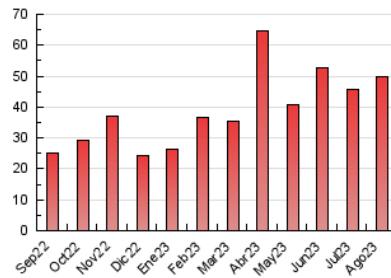

Páginas (x 1000)