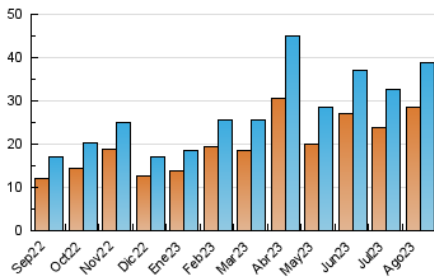

4.2 Por franja horaria (promedio)

Visitas_ (x 1000)

Páginas (x 1000)

4.3 Por meses

N. únicos / Visitas (x 1000)