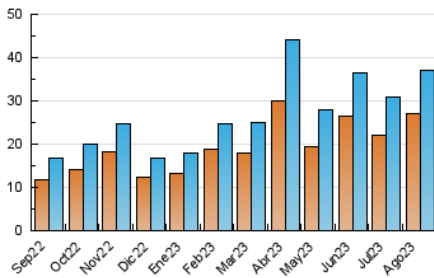

2. Secciones (Nacional)

	PAGINAS	%
HOME	4.089	8.53 %
RESTO	43.824	91.47 %

3. Por día del mes (Nacional)

Día	N. únicos	Visitas	Páginas	Día	N. únicos	Visitas	Páginas	Día	N. únicos	Visitas	Páginas
1	599	679	843	11	1.119	1.210	1.530	21	1.058	1.153	1.684
2	582	680	875	12	893	981	1.278	22	1.638	1.824	2.306
3	678	751	952	13	781	839	1.051	23	1.502	1.680	2.162
4	921	1.026	1.348	14	698	767	1.008	24	1.710	1.948	2.361
5	631	682	849	15	848	910	1.166	25	1.778	1.978	2.615
6	791	871	1.141	16	997	1.124	1.479	26	2.905	3.149	4.226
7	938	995	1.281	17	1.919	2.072	2.437	27	1.210	1.324	1.725
8	822	909	1.112	18	1.146	1.255	1.576	28	1.017	1.113	1.419
9	807	876	1.095	19	897	978	1.315	29	912	1.025	1.328
10	979	1.050	1.298	20	1.135	1.230	1.717	30	865	976	1.236
								31	977	1.102	1.500

4. Gráficas (Nacional)

4.1 Por día de la semana (promedio)

N. únicos / Visitas (x 100)

Páginas (x 100)

4.2 Por franja horaria (promedio)

Visitas_ (x 1000)

Páginas (x 1000)

4.3 Por meses

N. únicos / Visitas (x 1000)

Páginas (x 1000)

5. Observaciones

Este Medio Electrónico de Comunicación ha sido medido por la herramienta Google Analytics de Google (GA4)

6. Definiciones básicas (Para más información ver Normas Técnicas para el Control de los Medios Electrónicos de Comunicación)

Visita:

Una secuencia ininterrumpida de páginas servidas a un usuario válido. Si dicho usuario no realiza peticiones de páginas en un periodo de tiempo (30 min) la siguiente petición constituirá el inicio de una nueva visita.