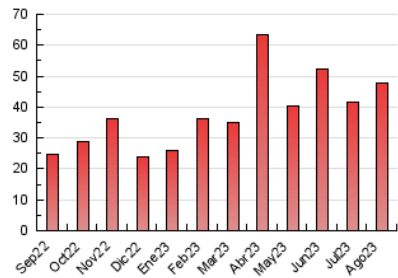

2. Secciones (Nacional)

	PAGINAS	%
HOME	4.089	8.53 %
RESTO	43.824	91.47 %

3. Por día del mes (Nacional)

Día	N. únicos	Visitas	Páginas	Día	N. únicos	Visitas	Páginas	Día	N. únicos	Visitas	Páginas
1	599	679	843	11	1.119	1.210	1.530	21	1.058	1.153	1.684
2	582	680	875	12	893	981	1.278	22	1.638	1.824	2.306
3	678	751	952	13	781	839	1.051	23	1.502	1.680	2.162
4	921	1.026	1.348	14	698	767	1.008	24	1.710	1.948	2.361
5	631	682	849	15	848	910	1.166	25	1.778	1.978	2.615
6	791	871	1.141	16	997	1.124	1.479	26	2.905	3.149	4.226
7	938	995	1.281	17	1.919	2.072	2.437	27	1.210	1.324	1.725
8	822	909	1.112	18	1.146	1.255	1.576	28	1.017	1.113	1.419
9	807	876	1.095	19	897	978	1.315	29	912	1.025	1.328
10	979	1.050	1.298	20	1.135	1.230	1.717	30	865	976	1.236
								31	977	1.102	1.500

4. Gráficas (Nacional)

4.1 Por día de la semana (promedio)

N. únicos / Visitas (x 100)

Páginas (x 100)

4.2 Por franja horaria (promedio)

Visitas_ (x 1000)

Páginas (x 1000)

4.3 Por meses

N. únicos / Visitas (x 1000)

Páginas (x 1000)

5. Observaciones

Este Medio Electrónico de Comunicación ha sido medido por la herramienta Google Analytics de Google (GA4)

6. Definiciones básicas (Para más información ver Normas Técnicas para el Control de los Medios Electrónicos de Comunicación)

Visita:

Una secuencia ininterrumpida de páginas servidas a un usuario válido. Si dicho usuario no realiza peticiones de páginas en un periodo de tiempo (30 min) la siguiente petición constituirá el inicio de una nueva visita.