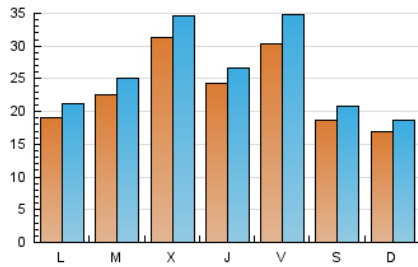

1. Cifras totales y promedios (Nacional e Internacional)

MES - AÑO	NAVEGADORES UNICOS	VISITAS	PAGINAS
Agosto - 2024	50.433	80.982	99.072
PROMEDIO DIARIO	2.343	2.612	3.196
PROMEDIO LUNES-VIERNES	2.569	2.872	3.520
PROMEDIO SABADO-DOMINGO	1.791	1.979	2.404
PAGINAS / VISITAS	1,22		
DURACION MEDIA VISITAS	0:01:24		
TIEMPO INTERACCIÓN MEDIO	0:00:55		

2. Secciones (Nacional e Internacional)

	PAGINAS	%
HOME	5.566	5.62 %
RESTO	93.506	94.38 %

3. Por día del mes (Nacional e Internacional)

Día	N. únicos	Visitas	Páginas	Día	N. únicos	Visitas	Páginas	Día	N. únicos	Visitas	Páginas
1	1.047	1.179	1.479	11	2.171	2.380	2.855	21	2.104	2.323	2.844
2	3.026	3.689	4.555	12	1.232	1.374	1.637	22	2.133	2.463	3.107
3	1.234	1.375	1.672	13	2.790	3.190	4.026	23	4.047	4.811	6.393
4	1.459	1.577	1.871	14	3.366	3.804	4.655	24	2.110	2.377	3.002
5	1.566	1.754	2.195	15	2.289	2.553	3.181	25	1.677	1.897	2.458
6	3.467	3.780	4.594	16	1.747	1.919	2.488	26	1.924	2.146	2.721
7	4.261	4.621	5.393	17	1.571	1.720	2.048	27	16	16	17
8	1.789	1.995	2.417	18	1.442	1.593	1.905	28	2.813	3.099	3.645
9	3.576	3.905	4.683	19	2.927	3.233	3.991	29	4.856	5.177	5.833
10	2.816	3.059	3.513	20	2.778	3.046	3.801	30	2.753	3.097	3.783
								31	1.640	1.830	2.310

4. Gráficas (Nacional e Internacional)

4.1 Por día de la semana (promedio)

N. únicos / Visitas (x 100)

Páginas (x 100)

4.2 Por franja horaria (promedio)

Visitas_ (x 1000)

Páginas (x 1000)

4.3 Por meses