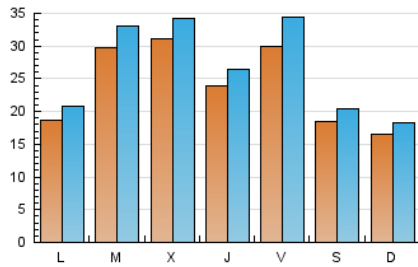

1. Cifras totales y promedios (Nacional)

MES - AÑO	NAVEGADORES UNICOS	VISITAS	PAGINAS
Agosto - 2024	49.625	79.912	97.914
PROMEDIO DIARIO	2.387	2.664	3.264
PROMEDIO LUNES-VIERNES	2.655	2.970	3.645
PROMEDIO SABADO-DOMINGO	1.763	1.948	2.374
PAGINAS / VISITAS	1,23		
DURACION MEDIA VISITAS	0:01:24		
TIEMPO INTERACCIÓN MEDIO	0:00:56		

2. Secciones (Nacional)

	PAGINAS	%
HOME	5.510	5.63 %
RESTO	92.404	94.37 %

3. Por día del mes (Nacional)

Día	N. únicos	Visitas	Páginas	Día	N. únicos	Visitas	Páginas	Día	N. únicos	Visitas	Páginas
1	1.032	1.164	1.463	11	2.139	2.349	2.821	21	2.067	2.284	2.803
2	2.983	3.658	4.506	12	1.206	1.347	1.611	22	2.089	2.415	3.052
3	1.211	1.351	1.644	13	2.764	3.167	3.991	23	4.008	4.754	6.343
4	1.433	1.551	1.851	14	3.335	3.782	4.615	24	2.083	2.350	2.970
5	1.528	1.712	2.154	15	2.246	2.507	3.130	25	1.641	1.855	2.416
6	3.438	3.749	4.557	16	1.713	1.883	2.447	26	1.882	2.101	2.669
7	4.232	4.599	5.354	17	1.542	1.690	2.016	27	-	-	-
8	1.756	1.963	2.381	18	1.413	1.563	1.875	28	2.784	3.048	3.609
9	3.524	3.855	4.625	19	2.889	3.185	3.961	29	4.809	5.127	5.781
10	2.782	3.019	3.481	20	2.737	2.994	3.751	30	2.727	3.082	3.749
								31	1.621	1.808	2.288

4. Gráficas (Nacional)

4.1 Por día de la semana (promedio)

N. únicos / Visitas (x 100)

Páginas (x 100)

4.2 Por franja horaria (promedio)

Visitas_ (x 1000)

Páginas (x 1000)

4.3 Por meses

N. únicos / Visitas (x 1000)

Páginas (x 1000)

5. Observaciones

Este Medio Electrónico de Comunicación ha sido medido por la herramienta Google Analytics de Google (GA4).

Nota: Debido a un fallo técnico en la herramienta de medición, no relacionado con OJD interactiva, los datos del 27/08/2024 pueden estar incompletos.