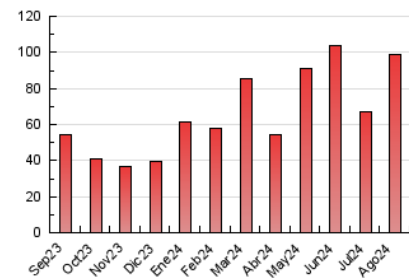

Páginas (x 1000)