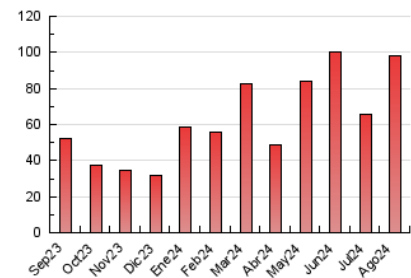

1. Cifras totales y promedios (Nacional)

MES - AÑO	NAVEGADORES UNICOS	VISITAS	PAGINAS
Agosto - 2024	49.625	79.912	97.914
PROMEDIO DIARIO	2.387	2.664	3.264
PROMEDIO LUNES-VIERNES	2.655	2.970	3.645
PROMEDIO SABADO-DOMINGO	1.763	1.948	2.374
PAGINAS / VISITAS	1,23		
DURACION MEDIA VISITAS	0:01:24		
TIEMPO INTERACCIÓN MEDIO	0:00:56		

2. Secciones (Nacional)

	PAGINAS	%
HOME	5.510	5.63 %
RESTO	92.404	94.37 %

3. Por día del mes (Nacional)

Día	N. únicos	Visitas	Páginas	Día	N. únicos	Visitas	Páginas	Día	N. únicos	Visitas	Páginas
1	1.032	1.164	1.463	11	2.139	2.349	2.821	21	2.067	2.284	2.803
2	2.983	3.658	4.506	12	1.206	1.347	1.611	22	2.089	2.415	3.052
3	1.211	1.351	1.644	13	2.764	3.167	3.991	23	4.008	4.754	6.343
4	1.433	1.551	1.851	14	3.335	3.782	4.615	24	2.083	2.350	2.970
5	1.528	1.712	2.154	15	2.246	2.507	3.130	25	1.641	1.855	2.416
6	3.438	3.749	4.557	16	1.713	1.883	2.447	26	1.882	2.101	2.669
7	4.232	4.599	5.354	17	1.542	1.690	2.016	27	-	-	-
8	1.756	1.963	2.381	18	1.413	1.563	1.875	28	2.784	3.048	3.609
9	3.524	3.855	4.625	19	2.889	3.185	3.961	29	4.809	5.127	5.781
10	2.782	3.019	3.481	20	2.737	2.994	3.751	30	2.727	3.082	3.749
								31	1.621	1.808	2.288

4. Gráficas (Nacional)

4.1 Por día de la semana (promedio)

N. únicos / Visitas (x 100)

Páginas (x 100)

4.2 Por franja horaria (promedio)

Visitas_ (x 1000)

Páginas (x 1000)

4.3 Por meses

N. únicos / Visitas (x 1000)

Páginas (x 1000)

5. Observaciones

Este Medio Electrónico de Comunicación ha sido medido por la herramienta Google Analytics de Google (GA4).

Nota: Debido a un fallo técnico en la herramienta de medición, no relacionado con OJD interactiva, los datos del 27/08/2024 pueden estar incompletos.