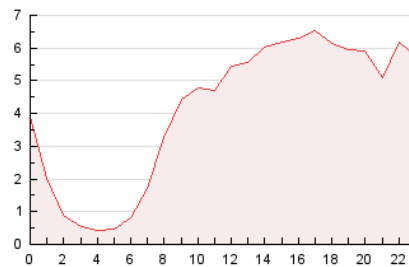

2. Secciones (Nacional e Internacional)

	PAGINAS	%
HOME	5.566	5.62 %
RESTO	93.506	94.38 %

3. Por día del mes (Nacional e Internacional)

Día	N. únicos	Visitas	Páginas	Día	N. únicos	Visitas	Páginas	Día	N. únicos	Visitas	Páginas
1	1.047	1.179	1.479	11	2.171	2.380	2.855	21	2.104	2.323	2.844
2	3.026	3.689	4.555	12	1.232	1.374	1.637	22	2.133	2.463	3.107
3	1.234	1.375	1.672	13	2.790	3.190	4.026	23	4.047	4.811	6.393
4	1.459	1.577	1.871	14	3.366	3.804	4.655	24	2.110	2.377	3.002
5	1.566	1.754	2.195	15	2.289	2.553	3.181	25	1.677	1.897	2.458
6	3.467	3.780	4.594	16	1.747	1.919	2.488	26	1.924	2.146	2.721
7	4.261	4.621	5.393	17	1.571	1.720	2.048	27	16	16	17
8	1.789	1.995	2.417	18	1.442	1.593	1.905	28	2.813	3.099	3.645
9	3.576	3.905	4.683	19	2.927	3.233	3.991	29	4.856	5.177	5.833
10	2.816	3.059	3.513	20	2.778	3.046	3.801	30	2.753	3.097	3.783
								31	1.640	1.830	2.310

4. Gráficas (Nacional e Internacional)

4.1 Por día de la semana (promedio)

N. únicos / Visitas (x 100)

Páginas (x 100)

4.2 Por franja horaria (promedio)

Visitas_ (x 1000)

Páginas (x 1000)

4.3 Por meses