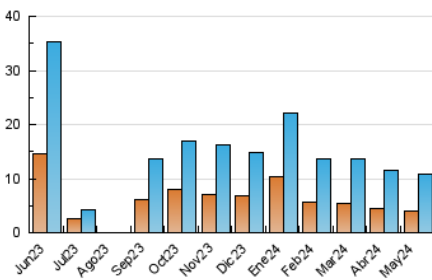

#### 3. Por día del mes (Nacional)

Día	N. únicos	Visitas	Páginas	Día	N. únicos	Visitas	Páginas	Día	N. únicos	Visitas	Páginas
<b>1</b>	253	305	463	<b>11</b>	181	209	385	<b>21</b>	441	507	877
<b>2</b>	311	375	571	<b>12</b>	221	259	530	<b>22</b>	384	442	670
<b>3</b>	290	356	684	<b>13</b>	364	457	861	<b>23</b>	408	479	773
<b>4</b>	200	234	433	<b>14</b>	301	359	740	<b>24</b>	343	422	763
<b>5</b>	161	198	316	<b>15</b>	304	349	684	<b>25</b>	231	272	410
<b>6</b>	303	376	715	<b>16</b>	287	348	597	<b>26</b>	216	246	414
<b>7</b>	308	373	722	<b>17</b>	424	496	917	<b>27</b>	310	371	637
<b>8</b>	286	347	588	<b>18</b>	237	270	512	<b>28</b>	297	368	574
<b>9</b>	301	376	645	<b>19</b>	220	265	495	<b>29</b>	274	330	519
<b>10</b>	356	423	753	<b>20</b>	370	442	781	<b>30</b>	238	287	408
								<b>31</b>	326	394	727

#### 4.1 Por día de la semana (promedio)

N. únicos / Visitas (x 100)

Páginas (x 100)

#### 4.2 Por franja horaria (promedio)

Visitas\_ (x 1000)

Páginas (x 1000)

#### 4.3 Por meses

N. únicos / Visitas (x 1000)

Páginas (x 1000)