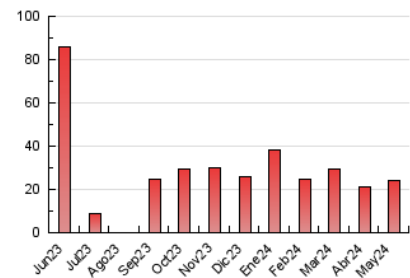

### 3. Por día del mes (Nacional e Internacional)

Día	N. únicos	Visitas	Páginas	Día	N. únicos	Visitas	Páginas	Día	N. únicos	Visitas	Páginas
1	260	313	473	11	183	211	390	21	452	522	892
2	320	385	582	12	225	264	536	22	389	448	678
3	299	368	702	13	375	469	882	23	419	491	792
4	206	240	440	14	312	372	766	24	353	434	780
5	163	201	319	15	316	364	701	25	234	277	413
6	318	391	737	16	292	353	606	26	221	251	423
7	314	380	737	17	559	509	4.735	27	321	382	650
8	297	360	602	18	260	275	1.038	28	302	373	584
9	311	388	679	19	225	270	500	29	288	344	535
10	363	431	763	20	379	452	791	30	250	299	424
								31	336	404	746

#### 4.1 Por día de la semana (promedio)

N. únicos / Visitas (x 100)

Páginas (x 100)

#### 4.2 Por franja horaria (promedio)

Visitas\_ (x 1000)

Páginas (x 1000)

#### 4.3 Por meses

N. únicos / Visitas (x 1000)

Páginas (x 1000)