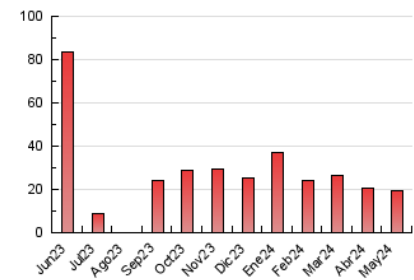

#### 3. Por día del mes (Nacional)

Día	N. únicos	Visitas	Páginas	Día	N. únicos	Visitas	Páginas	Día	N. únicos	Visitas	Páginas
<b>1</b>	253	305	463	<b>11</b>	181	209	385	<b>21</b>	441	507	877
<b>2</b>	311	375	571	<b>12</b>	221	259	530	<b>22</b>	384	442	670
<b>3</b>	290	356	684	<b>13</b>	364	457	861	<b>23</b>	408	479	773
<b>4</b>	200	234	433	<b>14</b>	301	359	740	<b>24</b>	343	422	763
<b>5</b>	161	198	316	<b>15</b>	304	349	684	<b>25</b>	231	272	410
<b>6</b>	303	376	715	<b>16</b>	287	348	597	<b>26</b>	216	246	414
<b>7</b>	308	373	722	<b>17</b>	424	496	917	<b>27</b>	310	371	637
<b>8</b>	286	347	588	<b>18</b>	237	270	512	<b>28</b>	297	368	574
<b>9</b>	301	376	645	<b>19</b>	220	265	495	<b>29</b>	274	330	519
<b>10</b>	356	423	753	<b>20</b>	370	442	781	<b>30</b>	238	287	408
								<b>31</b>	326	394	727

#### 4.1 Por día de la semana (promedio)

N. únicos / Visitas (x 100)

Páginas (x 100)

#### 4.2 Por franja horaria (promedio)

Visitas\_ (x 1000)

Páginas (x 1000)

#### 4.3 Por meses

N. únicos / Visitas (x 1000)

Páginas (x 1000)