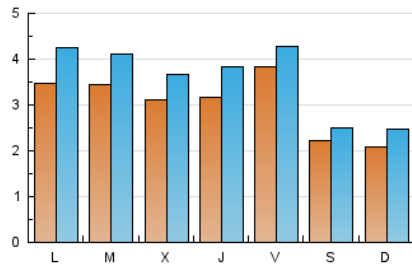

4. Gráficas (Nacional e Internacional)

4.1 Por día de la semana (promedio)

N. únicos / Visitas (x 100)