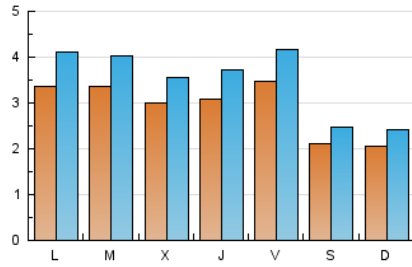

4. Gráficas (Nacional)

4.1 Por día de la semana (promedio)

N. únicos / Visitas (x 100)