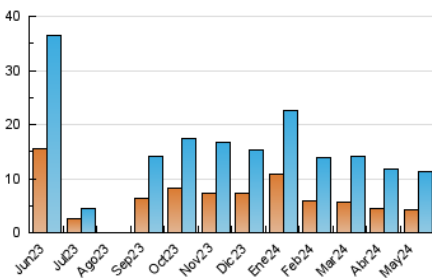

### 3. Por día del mes (Nacional e Internacional)

Día	N. únicos	Visitas	Páginas	Día	N. únicos	Visitas	Páginas	Día	N. únicos	Visitas	Páginas
1	260	313	473	11	183	211	390	21	452	522	892
2	320	385	582	12	225	264	536	22	389	448	678
3	299	368	702	13	375	469	882	23	419	491	792
4	206	240	440	14	312	372	766	24	353	434	780
5	163	201	319	15	316	364	701	25	234	277	413
6	318	391	737	16	292	353	606	26	221	251	423
7	314	380	737	17	559	509	4.735	27	321	382	650
8	297	360	602	18	260	275	1.038	28	302	373	584
9	311	388	679	19	225	270	500	29	288	344	535
10	363	431	763	20	379	452	791	30	250	299	424
								31	336	404	746

#### 4.1 Por día de la semana (promedio)

N. únicos / Visitas (x 100)

Páginas (x 100)

#### 4.2 Por franja horaria (promedio)

Visitas\_ (x 1000)

Páginas (x 1000)

#### 4.3 Por meses

N. únicos / Visitas (x 1000)

Páginas (x 1000)