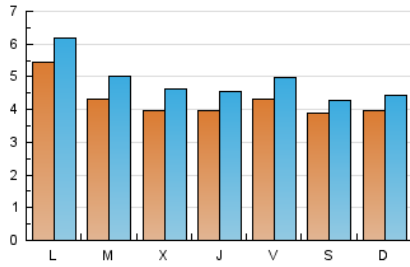

4. Gráficas (Nacional e Internacional)

4.1 Por día de la semana (promedio)

N. únicos / Visitas (x 100)