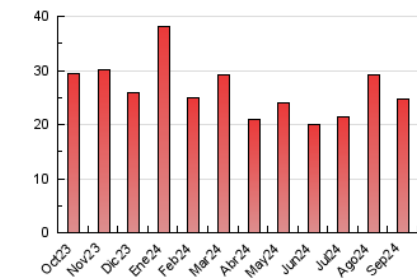

### 3. Por día del mes (Nacional e Internacional)

Día	N. únicos	Visitas	Páginas	Día	N. únicos	Visitas	Páginas	Día	N. únicos	Visitas	Páginas
<b>1</b>	300	349	517	<b>11</b>	461	550	882	<b>21</b>	463	503	702
<b>2</b>	372	428	756	<b>12</b>	565	642	945	<b>22</b>	276	309	555
<b>3</b>	367	421	689	<b>13</b>	394	451	669	<b>23</b>	599	666	1.044
<b>4</b>	340	396	637	<b>14</b>	351	393	611	<b>24</b>	383	430	716
<b>5</b>	317	351	603	<b>15</b>	398	445	671	<b>25</b>	421	498	856
<b>6</b>	482	552	937	<b>16</b>	491	575	1.008	<b>26</b>	406	477	728
<b>7</b>	333	361	558	<b>17</b>	472	548	944	<b>27</b>	496	581	963
<b>8</b>	319	363	609	<b>18</b>	361	411	644	<b>28</b>	410	457	819
<b>9</b>	460	539	851	<b>19</b>	303	346	609	<b>29</b>	687	756	1.085
<b>10</b>	502	606	941	<b>20</b>	348	404	812	<b>30</b>	809	875	2.457

#### 4.1 Por día de la semana (promedio)

N. únicos / Visitas (x 100)

Páginas (x 100)

#### 4.2 Por franja horaria (promedio)

Visitas\_ (x 1000)

Páginas (x 1000)

#### 4.3 Por meses

N. únicos / Visitas (x 1000)

Páginas (x 1000)