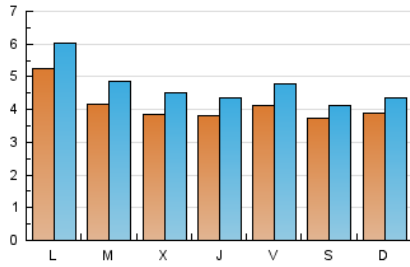

4. Gráficas (Nacional)

4.1 Por día de la semana (promedio)

N. únicos / Visitas (x 100)