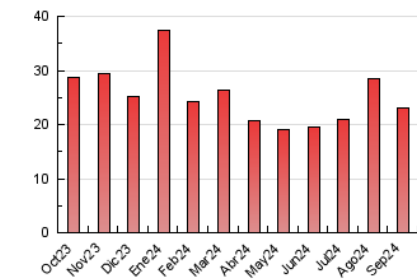

#### 3. Por día del mes (Nacional)

Día	N. únicos	Visitas	Páginas	Día	N. únicos	Visitas	Páginas	Día	N. únicos	Visitas	Páginas
<b>1</b>	294	343	509	<b>11</b>	450	538	867	<b>21</b>	449	489	686
<b>2</b>	361	417	732	<b>12</b>	542	618	920	<b>22</b>	268	301	546
<b>3</b>	357	410	672	<b>13</b>	377	430	635	<b>23</b>	585	652	1.022
<b>4</b>	327	383	620	<b>14</b>	337	377	585	<b>24</b>	371	417	693
<b>5</b>	300	333	578	<b>15</b>	386	433	649	<b>25</b>	406	481	834
<b>6</b>	460	529	905	<b>16</b>	480	563	987	<b>26</b>	395	462	709
<b>7</b>	318	346	539	<b>17</b>	461	535	925	<b>27</b>	478	563	945
<b>8</b>	309	352	596	<b>18</b>	353	403	635	<b>28</b>	392	437	791
<b>9</b>	447	526	830	<b>19</b>	293	336	585	<b>29</b>	678	744	1.070
<b>10</b>	481	580	911	<b>20</b>	338	393	797	<b>30</b>	751	845	1.366

#### 4.1 Por día de la semana (promedio)

N. únicos / Visitas (x 100)

Páginas (x 100)

#### 4.2 Por franja horaria (promedio)

Visitas\_ (x 1000)

Páginas (x 1000)

#### 4.3 Por meses

N. únicos / Visitas (x 1000)

Páginas (x 1000)