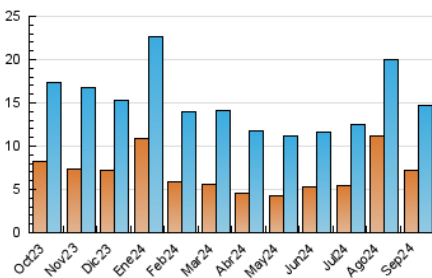

### 3. Por día del mes (Nacional e Internacional)

Día	N. únicos	Visitas	Páginas	Día	N. únicos	Visitas	Páginas	Día	N. únicos	Visitas	Páginas
<b>1</b>	300	349	517	<b>11</b>	461	550	882	<b>21</b>	463	503	702
<b>2</b>	372	428	756	<b>12</b>	565	642	945	<b>22</b>	276	309	555
<b>3</b>	367	421	689	<b>13</b>	394	451	669	<b>23</b>	599	666	1.044
<b>4</b>	340	396	637	<b>14</b>	351	393	611	<b>24</b>	383	430	716
<b>5</b>	317	351	603	<b>15</b>	398	445	671	<b>25</b>	421	498	856
<b>6</b>	482	552	937	<b>16</b>	491	575	1.008	<b>26</b>	406	477	728
<b>7</b>	333	361	558	<b>17</b>	472	548	944	<b>27</b>	496	581	963
<b>8</b>	319	363	609	<b>18</b>	361	411	644	<b>28</b>	410	457	819
<b>9</b>	460	539	851	<b>19</b>	303	346	609	<b>29</b>	687	756	1.085
<b>10</b>	502	606	941	<b>20</b>	348	404	812	<b>30</b>	809	875	2.457

#### 4.1 Por día de la semana (promedio)

N. únicos / Visitas (x 100)

Páginas (x 100)

#### 4.2 Por franja horaria (promedio)

Visitas\_ (x 1000)

Páginas (x 1000)

#### 4.3 Por meses

N. únicos / Visitas (x 1000)

Páginas (x 1000)