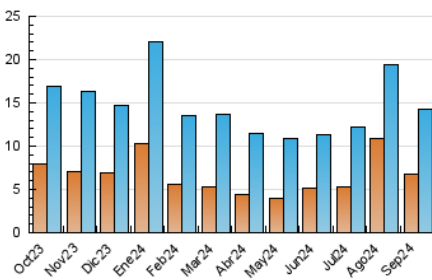

#### 3. Por día del mes (Nacional)

Día	N. únicos	Visitas	Páginas	Día	N. únicos	Visitas	Páginas	Día	N. únicos	Visitas	Páginas
<b>1</b>	294	343	509	<b>11</b>	450	538	867	<b>21</b>	449	489	686
<b>2</b>	361	417	732	<b>12</b>	542	618	920	<b>22</b>	268	301	546
<b>3</b>	357	410	672	<b>13</b>	377	430	635	<b>23</b>	585	652	1.022
<b>4</b>	327	383	620	<b>14</b>	337	377	585	<b>24</b>	371	417	693
<b>5</b>	300	333	578	<b>15</b>	386	433	649	<b>25</b>	406	481	834
<b>6</b>	460	529	905	<b>16</b>	480	563	987	<b>26</b>	395	462	709
<b>7</b>	318	346	539	<b>17</b>	461	535	925	<b>27</b>	478	563	945
<b>8</b>	309	352	596	<b>18</b>	353	403	635	<b>28</b>	392	437	791
<b>9</b>	447	526	830	<b>19</b>	293	336	585	<b>29</b>	678	744	1.070
<b>10</b>	481	580	911	<b>20</b>	338	393	797	<b>30</b>	751	845	1.366

#### 4.1 Por día de la semana (promedio)

N. únicos / Visitas (x 100)

Páginas (x 100)

#### 4.2 Por franja horaria (promedio)

Visitas\_ (x 1000)

Páginas (x 1000)

#### 4.3 Por meses

N. únicos / Visitas (x 1000)

Páginas (x 1000)