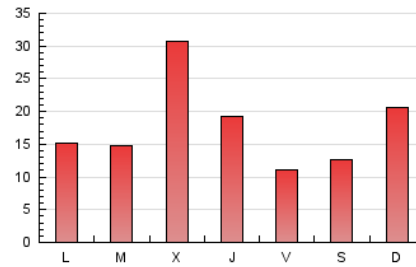

CANFALI
marina alta
Des de 1976

1. Cifras totales y promedios (Nacional)

MES - AÑO	NAVEGADORES UNICOS	VISITAS	PAGINAS
Junio - 2024	26.720	39.395	52.966
PROMEDIO DIARIO	1.210	1.313	1.766
PROMEDIO LUNES-VIERNES	1.275	1.389	1.820
PROMEDIO SABADO-DOMINGO	1.081	1.162	1.657
PAGINAS / VISITAS	1,34		
DURACION MEDIA VISITAS	0:01:19		
TIEMPO INTERACCIÓN MEDIO	0:00:59		

2. Secciones (Nacional)

	PAGINAS	%
HOME	4.251	8.03 %
RESTO	48.715	91.97 %

3. Por día del mes (Nacional)

Día	N. únicos	Visitas	Páginas	Día	N. únicos	Visitas	Páginas	Día	N. únicos	Visitas	Páginas
1	542	586	793	11	1.209	1.282	1.661	21	356	394	562
2	692	751	1.011	12	5.633	6.187	7.326	22	1.575	1.647	2.329
3	668	721	1.023	13	1.609	1.716	2.123	23	2.974	3.137	4.259
4	680	725	871	14	1.030	1.102	1.483	24	1.151	1.211	1.850
5	626	679	934	15	1.005	1.121	1.780	25	1.738	1.875	2.527
6	1.829	2.112	2.616	16	1.057	1.143	1.707	26	2.570	2.780	3.390
7	836	891	1.165	17	628	674	1.045	27	1.444	1.549	2.099
8	408	439	601	18	528	576	860	28	783	851	1.200
9	1.028	1.156	1.643	19	397	443	629	29	481	516	773
10	1.280	1.445	2.184	20	507	558	846	30	1.046	1.128	1.676

4. Gráficas (Nacional)

4.1 Por día de la semana (promedio)

N. únicos / Visitas (x 100)

Páginas (x 100)

4.2 Por franja horaria (promedio)

Visitas_ (x 1000)

Páginas (x 1000)

4.3 Por meses