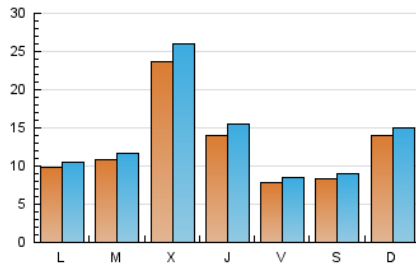

CANFALI
marina alta
Des de 1976

1. Cifras totales y promedios (Nacional e Internacional)

MES - AÑO	NAVEGADORES UNICOS	VISITAS	PAGINAS
Junio - 2024	27.891	40.774	56.742
PROMEDIO DIARIO	1.256	1.359	1.891
PROMEDIO LUNES-VIERNES	1.325	1.439	1.987
PROMEDIO SABADO-DOMINGO	1.117	1.199	1.701
PAGINAS / VISITAS	1,39		
DURACION MEDIA VISITAS	0:01:19		
TIEMPO INTERACCIÓN MEDIO	0:00:59		

2. Secciones (Nacional e Internacional)

	PAGINAS	%
HOME	4.341	7.65 %
RESTO	52.401	92.35 %

3. Por día del mes (Nacional e Internacional)

Día	N. únicos	Visitas	Páginas	Día	N. únicos	Visitas	Páginas	Día	N. únicos	Visitas	Páginas
1	566	613	823	11	1.244	1.320	1.700	21	376	414	618
2	718	778	1.037	12	5.778	6.335	7.480	22	1.619	1.692	2.383
3	705	761	1.055	13	1.669	1.777	2.198	23	3.058	3.222	4.377
4	708	754	897	14	1.082	1.158	1.543	24	1.262	1.252	4.059
5	654	707	955	15	1.044	1.159	1.823	25	1.822	1.964	2.635
6	1.926	2.234	2.754	16	1.094	1.180	1.745	26	2.616	2.851	3.451
7	879	935	1.234	17	648	694	1.069	27	1.492	1.601	2.163
8	436	470	632	18	553	602	891	28	815	884	1.273
9	1.063	1.192	1.688	19	426	474	662	29	496	531	792
10	1.317	1.485	2.229	20	530	581	869	30	1.071	1.154	1.707

4. Gráficas (Nacional e Internacional)

4.1 Por día de la semana (promedio)

N. únicos / Visitas (x 100)

Páginas (x 100)

4.2 Por franja horaria (promedio)

Visitas_ (x 1000)

Páginas (x 1000)

4.3 Por meses