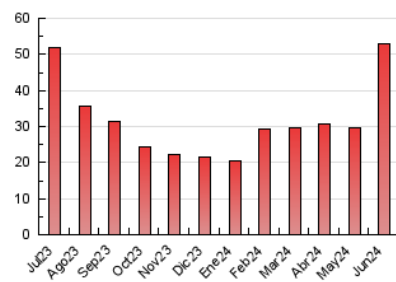

CANFALI
marina alta
Des de 1976

1. Cifras totales y promedios (Nacional)

MES - AÑO	NAVEGADORES UNICOS	VISITAS	PAGINAS
Junio - 2024	26.720	39.395	52.966
PROMEDIO DIARIO	1.210	1.313	1.766
PROMEDIO LUNES-VIERNES	1.275	1.389	1.820
PROMEDIO SABADO-DOMINGO	1.081	1.162	1.657
PAGINAS / VISITAS	1,34		
DURACION MEDIA VISITAS	0:01:19		
TIEMPO INTERACCIÓN MEDIO	0:00:59		

2. Secciones (Nacional)

	PAGINAS	%
HOME	4.251	8.03 %
RESTO	48.715	91.97 %

3. Por día del mes (Nacional)

Día	N. únicos	Visitas	Páginas	Día	N. únicos	Visitas	Páginas	Día	N. únicos	Visitas	Páginas
1	542	586	793	11	1.209	1.282	1.661	21	356	394	562
2	692	751	1.011	12	5.633	6.187	7.326	22	1.575	1.647	2.329
3	668	721	1.023	13	1.609	1.716	2.123	23	2.974	3.137	4.259
4	680	725	871	14	1.030	1.102	1.483	24	1.151	1.211	1.850
5	626	679	934	15	1.005	1.121	1.780	25	1.738	1.875	2.527
6	1.829	2.112	2.616	16	1.057	1.143	1.707	26	2.570	2.780	3.390
7	836	891	1.165	17	628	674	1.045	27	1.444	1.549	2.099
8	408	439	601	18	528	576	860	28	783	851	1.200
9	1.028	1.156	1.643	19	397	443	629	29	481	516	773
10	1.280	1.445	2.184	20	507	558	846	30	1.046	1.128	1.676

4. Gráficas (Nacional)

4.1 Por día de la semana (promedio)

N. únicos / Visitas (x 100)

Páginas (x 100)

4.2 Por franja horaria (promedio)

Visitas_ (x 1000)

Páginas (x 1000)

4.3 Por meses

N. únicos / Visitas (x 1000)

Páginas (x 1000)

5. Observaciones

Este Medio Electrónico de Comunicación ha sido medido por la herramienta Google Analytics de Google (GA4)

6. Definiciones básicas (Para más información ver Normas Técnicas para el Control de los Medios Electrónicos de Comunicación)