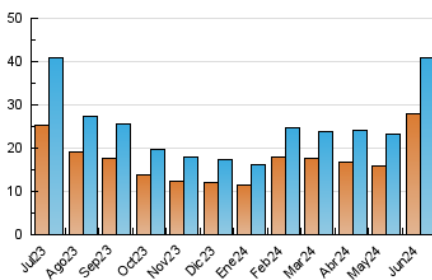

4.3 Por meses

N. únicos / Visitas (x 1000)