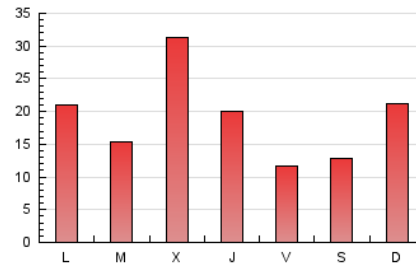

CANFALI
marina alta
Des de 1976

1. Cifras totales y promedios (Nacional e Internacional)

MES - AÑO	NAVEGADORES UNICOS	VISITAS	PAGINAS
Junio - 2024	27.891	40.774	56.742
PROMEDIO DIARIO	1.256	1.359	1.891
PROMEDIO LUNES-VIERNES	1.325	1.439	1.987
PROMEDIO SABADO-DOMINGO	1.117	1.199	1.701
PAGINAS / VISITAS	1,39		
DURACION MEDIA VISITAS	0:01:19		
TIEMPO INTERACCIÓN MEDIO	0:00:59		

2. Secciones (Nacional e Internacional)

	PAGINAS	%
HOME	4.341	7.65 %
RESTO	52.401	92.35 %

3. Por día del mes (Nacional e Internacional)

Día	N. únicos	Visitas	Páginas	Día	N. únicos	Visitas	Páginas	Día	N. únicos	Visitas	Páginas
1	566	613	823	11	1.244	1.320	1.700	21	376	414	618
2	718	778	1.037	12	5.778	6.335	7.480	22	1.619	1.692	2.383
3	705	761	1.055	13	1.669	1.777	2.198	23	3.058	3.222	4.377
4	708	754	897	14	1.082	1.158	1.543	24	1.262	1.252	4.059
5	654	707	955	15	1.044	1.159	1.823	25	1.822	1.964	2.635
6	1.926	2.234	2.754	16	1.094	1.180	1.745	26	2.616	2.851	3.451
7	879	935	1.234	17	648	694	1.069	27	1.492	1.601	2.163
8	436	470	632	18	553	602	891	28	815	884	1.273
9	1.063	1.192	1.688	19	426	474	662	29	496	531	792
10	1.317	1.485	2.229	20	530	581	869	30	1.071	1.154	1.707

4. Gráficas (Nacional e Internacional)

4.1 Por día de la semana (promedio)

N. únicos / Visitas (x 100)

Páginas (x 100)

4.2 Por franja horaria (promedio)

Visitas_ (x 1000)

Páginas (x 1000)

4.3 Por meses