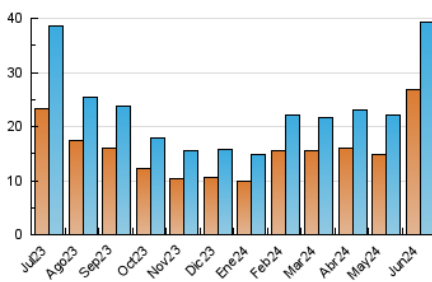

CANFALI
marina alta
Des de 1976

1. Cifras totales y promedios (Nacional)

MES - AÑO	NAVEGADORES UNICOS	VISITAS	PAGINAS
Junio - 2024	26.720	39.395	52.966
PROMEDIO DIARIO	1.210	1.313	1.766
PROMEDIO LUNES-VIERNES	1.275	1.389	1.820
PROMEDIO SABADO-DOMINGO	1.081	1.162	1.657
PAGINAS / VISITAS	1,34		
DURACION MEDIA VISITAS	0:01:19		
TIEMPO INTERACCIÓN MEDIO	0:00:59		

2. Secciones (Nacional)

	PAGINAS	%
HOME	4.251	8.03 %
RESTO	48.715	91.97 %

3. Por día del mes (Nacional)

Día	N. únicos	Visitas	Páginas	Día	N. únicos	Visitas	Páginas	Día	N. únicos	Visitas	Páginas
1	542	586	793	11	1.209	1.282	1.661	21	356	394	562
2	692	751	1.011	12	5.633	6.187	7.326	22	1.575	1.647	2.329
3	668	721	1.023	13	1.609	1.716	2.123	23	2.974	3.137	4.259
4	680	725	871	14	1.030	1.102	1.483	24	1.151	1.211	1.850
5	626	679	934	15	1.005	1.121	1.780	25	1.738	1.875	2.527
6	1.829	2.112	2.616	16	1.057	1.143	1.707	26	2.570	2.780	3.390
7	836	891	1.165	17	628	674	1.045	27	1.444	1.549	2.099
8	408	439	601	18	528	576	860	28	783	851	1.200
9	1.028	1.156	1.643	19	397	443	629	29	481	516	773
10	1.280	1.445	2.184	20	507	558	846	30	1.046	1.128	1.676

4. Gráficas (Nacional)

4.1 Por día de la semana (promedio)

N. únicos / Visitas (x 100)

Páginas (x 100)

4.2 Por franja horaria (promedio)

Visitas_ (x 1000)

Páginas (x 1000)

4.3 Por meses

N. únicos / Visitas (x 1000)

Páginas (x 1000)

5. Observaciones

Este Medio Electrónico de Comunicación ha sido medido por la herramienta Google Analytics de Google (GA4)

6. Definiciones básicas (Para más información ver Normas Técnicas para el Control de los Medios Electrónicos de Comunicación)