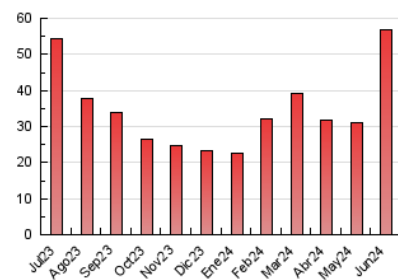

Páginas (x 1000)