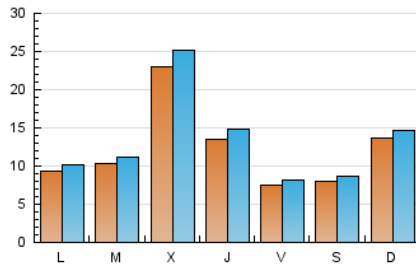

CANFALI
marina alta
Des de 1976

1. Cifras totales y promedios (Nacional)

MES - AÑO	NAVEGADORES UNICOS	VISITAS	PAGINAS
Junio - 2024	26.720	39.395	52.966
PROMEDIO DIARIO	1.210	1.313	1.766
PROMEDIO LUNES-VIERNES	1.275	1.389	1.820
PROMEDIO SABADO-DOMINGO	1.081	1.162	1.657
PAGINAS / VISITAS	1,34		
DURACION MEDIA VISITAS	0:01:19		
TIEMPO INTERACCIÓN MEDIO	0:00:59		

2. Secciones (Nacional)

	PAGINAS	%
HOME	4.251	8.03 %
RESTO	48.715	91.97 %

3. Por día del mes (Nacional)

Día	N. únicos	Visitas	Páginas	Día	N. únicos	Visitas	Páginas	Día	N. únicos	Visitas	Páginas
1	542	586	793	11	1.209	1.282	1.661	21	356	394	562
2	692	751	1.011	12	5.633	6.187	7.326	22	1.575	1.647	2.329
3	668	721	1.023	13	1.609	1.716	2.123	23	2.974	3.137	4.259
4	680	725	871	14	1.030	1.102	1.483	24	1.151	1.211	1.850
5	626	679	934	15	1.005	1.121	1.780	25	1.738	1.875	2.527
6	1.829	2.112	2.616	16	1.057	1.143	1.707	26	2.570	2.780	3.390
7	836	891	1.165	17	628	674	1.045	27	1.444	1.549	2.099
8	408	439	601	18	528	576	860	28	783	851	1.200
9	1.028	1.156	1.643	19	397	443	629	29	481	516	773
10	1.280	1.445	2.184	20	507	558	846	30	1.046	1.128	1.676

4. Gráficas (Nacional)

4.1 Por día de la semana (promedio)

N. únicos / Visitas (x 100)

Páginas (x 100)

4.2 Por franja horaria (promedio)

Visitas_ (x 1000)

Páginas (x 1000)

4.3 Por meses