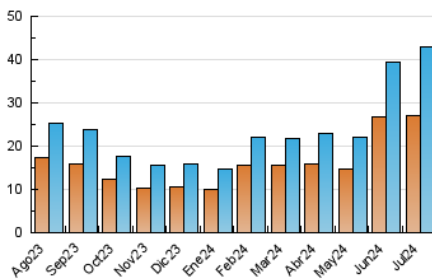

4.3 Por meses

N. únicos / Visitas (x 1000)