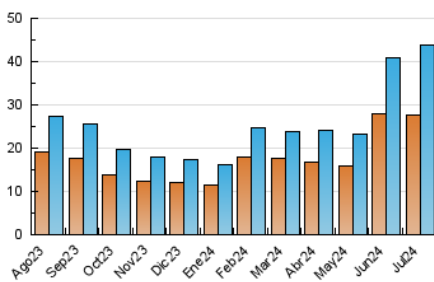

4.3 Por meses

N. únicos / Visitas (x 1000)