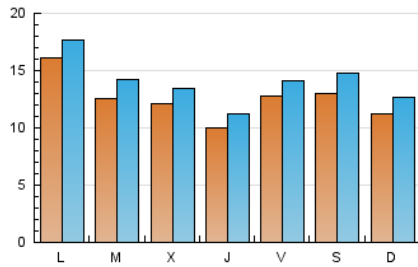

CANFALI
marina alta
Des de 1976

1. Cifras totales y promedios (Nacional e Internacional)

MES - AÑO	NAVEGADORES UNICOS	VISITAS	PAGINAS
Julio - 2024	27.782	43.727	58.455
PROMEDIO DIARIO	1.266	1.411	1.886
PROMEDIO LUNES-VIERNES	1.285	1.425	1.865
PROMEDIO SABADO-DOMINGO	1.211	1.368	1.945
PAGINAS / VISITAS	1,34		
DURACION MEDIA VISITAS	0:01:40		
TIEMPO INTERACCIÓN MEDIO	0:01:29		

2. Secciones (Nacional e Internacional)

	PAGINAS	%
HOME	4.295	7.35 %
RESTO	54.160	92.65 %

3. Por día del mes (Nacional e Internacional)

Día	N. únicos	Visitas	Páginas	Día	N. únicos	Visitas	Páginas	Día	N. únicos	Visitas	Páginas
1	855	950	1.381	11	620	667	973	21	1.124	1.279	1.672
2	492	548	791	12	744	814	1.121	22	1.446	1.561	2.001
3	745	805	1.059	13	1.962	2.211	2.853	23	1.093	1.169	1.533
4	594	639	820	14	2.067	2.362	3.304	24	975	1.042	1.241
5	2.067	2.233	2.702	15	1.405	1.634	2.054	25	665	713	895
6	1.084	1.210	1.630	16	1.755	2.033	2.577	26	479	523	773
7	856	941	1.388	17	2.477	2.853	3.593	27	419	455	642
8	2.090	2.168	2.659	18	2.124	2.449	3.200	28	432	470	735
9	726	783	1.018	19	1.837	2.082	3.276	29	2.278	2.539	3.131
10	524	565	779	20	1.742	2.018	3.332	30	2.232	2.563	3.350
								31	1.330	1.448	1.972

4. Gráficas (Nacional e Internacional)

4.1 Por día de la semana (promedio)

N. únicos / Visitas (x 100)

Páginas (x 100)

4.2 Por franja horaria (promedio)

Visitas_ (x 1000)

Páginas (x 1000)

4.3 Por meses