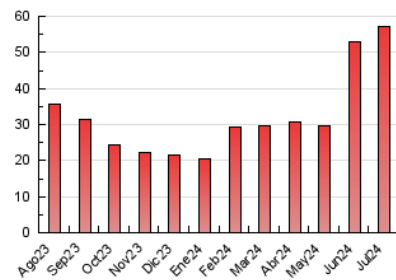

Páginas (x 1000)