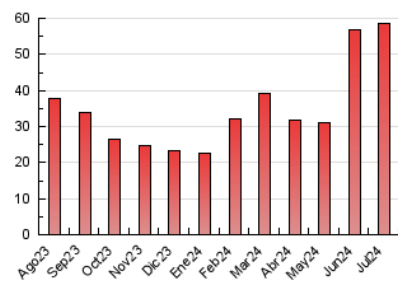

Páginas (x 1000)