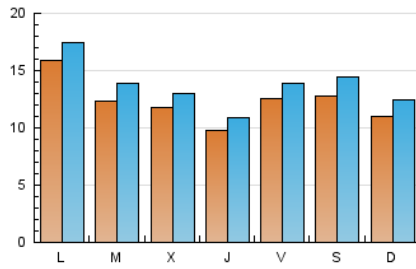

CANFALI
marina alta
Des de 1976

1. Cifras totales y promedios (Nacional)

MES - AÑO	NAVEGADORES UNICOS	VISITAS	PAGINAS
Julio - 2024	26.986	42.852	57.277
PROMEDIO DIARIO	1.238	1.382	1.848
PROMEDIO LUNES-VIERNES	1.257	1.396	1.826
PROMEDIO SABADO-DOMINGO	1.187	1.344	1.910
PAGINAS / VISITAS	1,34		
DURACION MEDIA VISITAS	0:01:41		
TIEMPO INTERACCIÓN MEDIO	0:01:30		

2. Secciones (Nacional)

	PAGINAS	%
HOME	4.210	7.35 %
RESTO	53.067	92.65 %

3. Por día del mes (Nacional)

Día	N. únicos	Visitas	Páginas	Día	N. únicos	Visitas	Páginas	Día	N. únicos	Visitas	Páginas
1	831	925	1.351	11	599	644	933	21	1.099	1.254	1.644
2	474	529	747	12	721	788	1.057	22	1.419	1.533	1.971
3	721	780	1.027	13	1.934	2.181	2.805	23	1.066	1.141	1.501
4	575	619	797	14	2.036	2.331	3.259	24	938	1.005	1.200
5	2.029	2.195	2.655	15	1.372	1.601	2.019	25	651	699	880
6	1.058	1.182	1.591	16	1.727	2.004	2.542	26	459	503	721
7	838	923	1.361	17	2.403	2.774	3.499	27	402	438	622
8	2.058	2.134	2.624	18	2.080	2.402	3.133	28	419	457	711
9	699	756	986	19	1.810	2.056	3.232	29	2.263	2.524	3.115
10	509	550	764	20	1.707	1.982	3.287	30	2.198	2.527	3.305
				21				31	1.298	1.415	1.938

4. Gráficas (Nacional)

4.1 Por día de la semana (promedio)

N. únicos / Visitas (x 100)

Páginas (x 100)

4.2 Por franja horaria (promedio)

Visitas_ (x 1000)

Páginas (x 1000)

4.3 Por meses