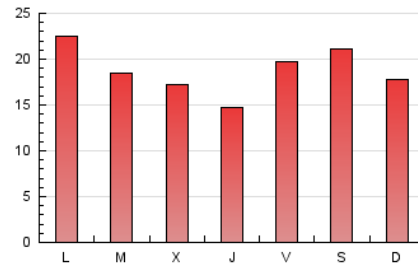

CANFALI
marina alta
Des de 1976

1. Cifras totales y promedios (Nacional e Internacional)

MES - AÑO	NAVEGADORES UNICOS	VISITAS	PAGINAS
Julio - 2024	27.782	43.727	58.455
PROMEDIO DIARIO	1.266	1.411	1.886
PROMEDIO LUNES-VIERNES	1.285	1.425	1.865
PROMEDIO SABADO-DOMINGO	1.211	1.368	1.945
PAGINAS / VISITAS	1,34		
DURACION MEDIA VISITAS	0:01:40		
TIEMPO INTERACCIÓN MEDIO	0:01:29		

2. Secciones (Nacional e Internacional)

	PAGINAS	%
HOME	4.295	7.35 %
RESTO	54.160	92.65 %

3. Por día del mes (Nacional e Internacional)

Día	N. únicos	Visitas	Páginas	Día	N. únicos	Visitas	Páginas	Día	N. únicos	Visitas	Páginas
1	855	950	1.381	11	620	667	973	21	1.124	1.279	1.672
2	492	548	791	12	744	814	1.121	22	1.446	1.561	2.001
3	745	805	1.059	13	1.962	2.211	2.853	23	1.093	1.169	1.533
4	594	639	820	14	2.067	2.362	3.304	24	975	1.042	1.241
5	2.067	2.233	2.702	15	1.405	1.634	2.054	25	665	713	895
6	1.084	1.210	1.630	16	1.755	2.033	2.577	26	479	523	773
7	856	941	1.388	17	2.477	2.853	3.593	27	419	455	642
8	2.090	2.168	2.659	18	2.124	2.449	3.200	28	432	470	735
9	726	783	1.018	19	1.837	2.082	3.276	29	2.278	2.539	3.131
10	524	565	779	20	1.742	2.018	3.332	30	2.232	2.563	3.350
								31	1.330	1.448	1.972

4. Gráficas (Nacional e Internacional)

4.1 Por día de la semana (promedio)

N. únicos / Visitas (x 100)

Páginas (x 100)

4.2 Por franja horaria (promedio)

Visitas_ (x 1000)

Páginas (x 1000)

4.3 Por meses