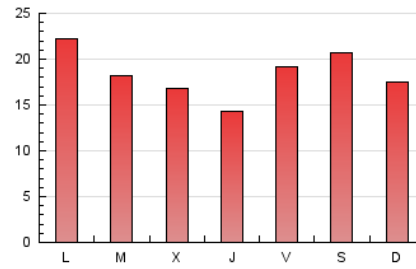

CANFALI
marina alta
Des de 1976

1. Cifras totales y promedios (Nacional)

MES - AÑO	NAVEGADORES UNICOS	VISITAS	PAGINAS
Julio - 2024	26.986	42.852	57.277
PROMEDIO DIARIO	1.238	1.382	1.848
PROMEDIO LUNES-VIERNES	1.257	1.396	1.826
PROMEDIO SABADO-DOMINGO	1.187	1.344	1.910
PAGINAS / VISITAS	1,34		
DURACION MEDIA VISITAS	0:01:41		
TIEMPO INTERACCIÓN MEDIO	0:01:30		

2. Secciones (Nacional)

	PAGINAS	%
HOME	4.210	7.35 %
RESTO	53.067	92.65 %

3. Por día del mes (Nacional)

Día	N. únicos	Visitas	Páginas	Día	N. únicos	Visitas	Páginas	Día	N. únicos	Visitas	Páginas
1	831	925	1.351	11	599	644	933	21	1.099	1.254	1.644
2	474	529	747	12	721	788	1.057	22	1.419	1.533	1.971
3	721	780	1.027	13	1.934	2.181	2.805	23	1.066	1.141	1.501
4	575	619	797	14	2.036	2.331	3.259	24	938	1.005	1.200
5	2.029	2.195	2.655	15	1.372	1.601	2.019	25	651	699	880
6	1.058	1.182	1.591	16	1.727	2.004	2.542	26	459	503	721
7	838	923	1.361	17	2.403	2.774	3.499	27	402	438	622
8	2.058	2.134	2.624	18	2.080	2.402	3.133	28	419	457	711
9	699	756	986	19	1.810	2.056	3.232	29	2.263	2.524	3.115
10	509	550	764	20	1.707	1.982	3.287	30	2.198	2.527	3.305
				21				31	1.298	1.415	1.938

4. Gráficas (Nacional)

4.1 Por día de la semana (promedio)

N. únicos / Visitas (x 100)

Páginas (x 100)

4.2 Por franja horaria (promedio)

Visitas_ (x 1000)

Páginas (x 1000)

4.3 Por meses