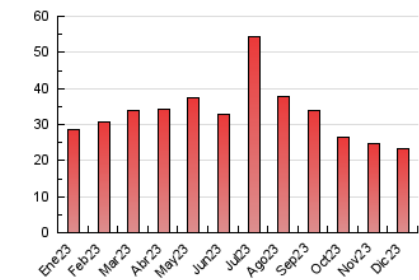

Páginas (x 1000)