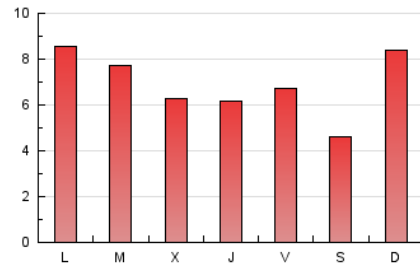

CANFALI
marina alta
Des de 1976

1. Cifras totales y promedios (Nacional)

MES - AÑO	NAVEGADORES UNICOS	VISITAS	PAGINAS
Diciembre - 2023	10.637	15.805	21.373
PROMEDIO DIARIO	472	510	689
PROMEDIO LUNES-VIERNES	486	527	708
PROMEDIO SABADO-DOMINGO	442	474	650
PAGINAS / VISITAS	1,35		
DURACION MEDIA VISITAS	0:01:18		
TIEMPO INTERACCIÓN MEDIO	0:01:05		

2. Secciones (Nacional)

	PAGINAS	%
HOME	3.680	17.22 %
RESTO	17.693	82.78 %

3. Por día del mes (Nacional)

Día	N. únicos	Visitas	Páginas	Día	N. únicos	Visitas	Páginas	Día	N. únicos	Visitas	Páginas
1	600	641	814	11	532	578	860	21	323	350	498
2	420	459	642	12	341	389	607	22	709	749	904
3	1.760	1.874	2.242	13	284	317	443	23	270	295	493
4	1.024	1.075	1.413	14	439	485	664	24	339	365	505
5	716	776	981	15	343	372	508	25	256	277	374
6	769	809	983	16	221	239	390	26	304	332	459
7	660	715	911	17	397	428	601	27	343	374	546
8	440	474	698	18	484	534	781	28	253	278	402
9	272	282	433	19	764	841	1.048	29	243	274	439
10	413	435	629	20	389	423	540	30	192	218	356
								31	138	147	209

4. Gráficas (Nacional)

4.1 Por día de la semana (promedio)

N. únicos / Visitas (x 100)

Páginas (x 100)

4.2 Por franja horaria (promedio)

Visitas_ (x 1000)

Páginas (x 1000)

4.3 Por meses