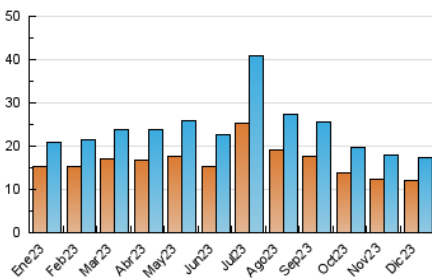

4.3 Por meses

N. únicos / Visitas (x 1000)