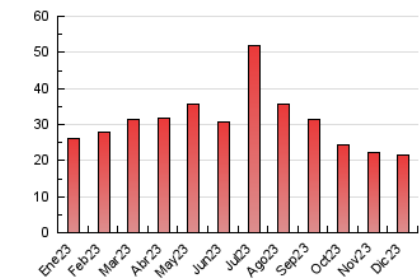

CANFALI
marina alta
Des de 1976

1. Cifras totales y promedios (Nacional)

MES - AÑO	NAVEGADORES UNICOS	VISITAS	PAGINAS
Diciembre - 2023	10.637	15.805	21.373
PROMEDIO DIARIO	472	510	689
PROMEDIO LUNES-VIERNES	486	527	708
PROMEDIO SABADO-DOMINGO	442	474	650
PAGINAS / VISITAS	1,35		
DURACION MEDIA VISITAS	0:01:18		
TIEMPO INTERACCIÓN MEDIO	0:01:05		

2. Secciones (Nacional)

	PAGINAS	%
HOME	3.680	17.22 %
RESTO	17.693	82.78 %

3. Por día del mes (Nacional)

Día	N. únicos	Visitas	Páginas	Día	N. únicos	Visitas	Páginas	Día	N. únicos	Visitas	Páginas
1	600	641	814	11	532	578	860	21	323	350	498
2	420	459	642	12	341	389	607	22	709	749	904
3	1.760	1.874	2.242	13	284	317	443	23	270	295	493
4	1.024	1.075	1.413	14	439	485	664	24	339	365	505
5	716	776	981	15	343	372	508	25	256	277	374
6	769	809	983	16	221	239	390	26	304	332	459
7	660	715	911	17	397	428	601	27	343	374	546
8	440	474	698	18	484	534	781	28	253	278	402
9	272	282	433	19	764	841	1.048	29	243	274	439
10	413	435	629	20	389	423	540	30	192	218	356
								31	138	147	209

4. Gráficas (Nacional)

4.1 Por día de la semana (promedio)

N. únicos / Visitas (x 100)

Páginas (x 100)

4.2 Por franja horaria (promedio)

Visitas_ (x 1000)

Páginas (x 1000)

4.3 Por meses

N. únicos / Visitas (x 1000)

Páginas (x 1000)

5. Observaciones

Este Medio Electrónico de Comunicación ha sido medido por la herramienta Google Analytics de Google (GA4)

6. Definiciones básicas (Para más información ver Normas Técnicas para el Control de los Medios Electrónicos de Comunicación)