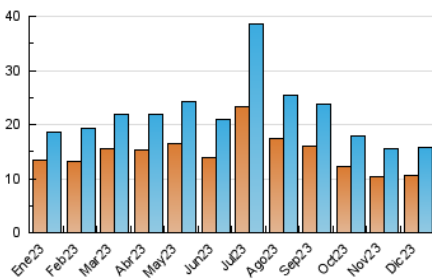

4.3 Por meses

N. únicos / Visitas (x 1000)