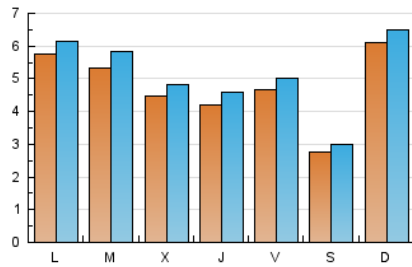

CANFALI
marina alta
Des de 1976

1. Cifras totales y promedios (Nacional)

MES - AÑO	NAVEGADORES UNICOS	VISITAS	PAGINAS
Diciembre - 2023	10.637	15.805	21.373
PROMEDIO DIARIO	472	510	689
PROMEDIO LUNES-VIERNES	486	527	708
PROMEDIO SABADO-DOMINGO	442	474	650
PAGINAS / VISITAS	1,35		
DURACION MEDIA VISITAS	0:01:18		
TIEMPO INTERACCIÓN MEDIO	0:01:05		

2. Secciones (Nacional)

	PAGINAS	%
HOME	3.680	17.22 %
RESTO	17.693	82.78 %

3. Por día del mes (Nacional)

Día	N. únicos	Visitas	Páginas	Día	N. únicos	Visitas	Páginas	Día	N. únicos	Visitas	Páginas
1	600	641	814	11	532	578	860	21	323	350	498
2	420	459	642	12	341	389	607	22	709	749	904
3	1.760	1.874	2.242	13	284	317	443	23	270	295	493
4	1.024	1.075	1.413	14	439	485	664	24	339	365	505
5	716	776	981	15	343	372	508	25	256	277	374
6	769	809	983	16	221	239	390	26	304	332	459
7	660	715	911	17	397	428	601	27	343	374	546
8	440	474	698	18	484	534	781	28	253	278	402
9	272	282	433	19	764	841	1.048	29	243	274	439
10	413	435	629	20	389	423	540	30	192	218	356
								31	138	147	209

4. Gráficas (Nacional)

4.1 Por día de la semana (promedio)

N. únicos / Visitas (x 100)

Páginas (x 100)

4.2 Por franja horaria (promedio)

Visitas_ (x 1000)

Páginas (x 1000)

4.3 Por meses