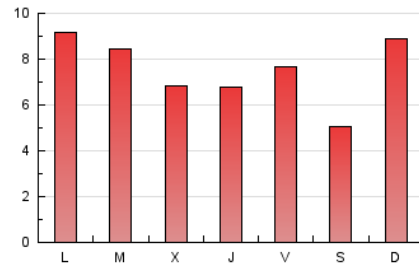

CANFALI
marina alta
Des de 1976

1. Cifras totales y promedios (Nacional e Internacional)

MES - AÑO	NAVEGADORES UNICOS	VISITAS	PAGINAS
Diciembre - 2023	12.194	17.491	23.290
PROMEDIO DIARIO	524	564	751
PROMEDIO LUNES-VIERNES	544	587	777
PROMEDIO SABADO-DOMINGO	484	517	698
PAGINAS / VISITAS	1,33		
DURACION MEDIA VISITAS	0:01:17		
TIEMPO INTERACCIÓN MEDIO	0:01:01		

2. Secciones (Nacional e Internacional)

	PAGINAS	%
HOME	3.883	16.67 %
RESTO	19.407	83.33 %

3. Por día del mes (Nacional e Internacional)

Día	N. únicos	Visitas	Páginas	Día	N. únicos	Visitas	Páginas	Día	N. únicos	Visitas	Páginas
1	711	753	964	11	601	651	948	21	364	395	542
2	461	504	691	12	395	445	670	22	778	819	1.002
3	1.874	1.993	2.363	13	320	358	484	23	312	339	558
4	1.101	1.155	1.493	14	485	536	713	24	372	399	544
5	834	897	1.098	15	387	418	579	25	286	307	412
6	839	882	1.062	16	247	265	424	26	348	379	501
7	768	826	1.014	17	434	465	638	27	398	433	617
8	485	522	781	18	515	565	820	28	290	317	439
9	304	316	476	19	809	890	1.100	29	274	307	494
10	460	482	660	20	429	465	580	30	212	238	386
								31	159	170	237

4. Gráficas (Nacional e Internacional)

4.1 Por día de la semana (promedio)

N. únicos / Visitas (x 100)

Páginas (x 100)

4.2 Por franja horaria (promedio)

Visitas_ (x 1000)

Páginas (x 1000)

4.3 Por meses