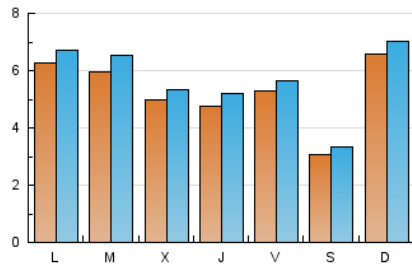

CANFALI
marina alta
Des de 1976

1. Cifras totales y promedios (Nacional e Internacional)

MES - AÑO	NAVEGADORES UNICOS	VISITAS	PAGINAS
Diciembre - 2023	12.194	17.491	23.290
PROMEDIO DIARIO	524	564	751
PROMEDIO LUNES-VIERNES	544	587	777
PROMEDIO SABADO-DOMINGO	484	517	698
PAGINAS / VISITAS	1,33		
DURACION MEDIA VISITAS	0:01:17		
TIEMPO INTERACCIÓN MEDIO	0:01:01		

2. Secciones (Nacional e Internacional)

	PAGINAS	%
HOME	3.883	16.67 %
RESTO	19.407	83.33 %

3. Por día del mes (Nacional e Internacional)

Día	N. únicos	Visitas	Páginas	Día	N. únicos	Visitas	Páginas	Día	N. únicos	Visitas	Páginas
1	711	753	964	11	601	651	948	21	364	395	542
2	461	504	691	12	395	445	670	22	778	819	1.002
3	1.874	1.993	2.363	13	320	358	484	23	312	339	558
4	1.101	1.155	1.493	14	485	536	713	24	372	399	544
5	834	897	1.098	15	387	418	579	25	286	307	412
6	839	882	1.062	16	247	265	424	26	348	379	501
7	768	826	1.014	17	434	465	638	27	398	433	617
8	485	522	781	18	515	565	820	28	290	317	439
9	304	316	476	19	809	890	1.100	29	274	307	494
10	460	482	660	20	429	465	580	30	212	238	386
								31	159	170	237

4. Gráficas (Nacional e Internacional)

4.1 Por día de la semana (promedio)

N. únicos / Visitas (x 100)

Páginas (x 100)

4.2 Por franja horaria (promedio)

Visitas_ (x 1000)

Páginas (x 1000)

4.3 Por meses