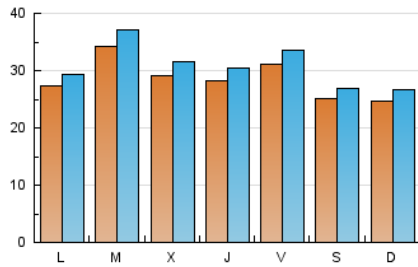

1. Cifras totales y promedios (Nacional e Internacional)

MES - AÑO	NAVEGADORES UNICOS	VISITAS	PAGINAS
Enero - 2025	84.271	95.566	111.145
PROMEDIO DIARIO	2.864	3.092	3.585
PROMEDIO LUNES-VIERNES	2.994	3.237	3.782
PROMEDIO SABADO-DOMINGO	2.492	2.675	3.021
PAGINAS / VISITAS	1,16		
DURACION MEDIA VISITAS	0:01:19		
TIEMPO INTERACCIÓN MEDIO	0:00:31		

2. Secciones (Nacional e Internacional)

	PAGINAS	%
HOME	4.623	4.16 %
RESTO	106.522	95.84 %

3. Por día del mes (Nacional e Internacional)

Día	N. únicos	Visitas	Páginas	Día	N. únicos	Visitas	Páginas	Día	N. únicos	Visitas	Páginas
1	1.365	1.467	1.743	11	2.371	2.551	2.914	21	4.926	5.355	5.921
2	1.338	1.455	1.692	12	2.214	2.388	2.773	22	4.524	4.864	5.528
3	1.724	1.892	2.221	13	2.999	3.267	4.330	23	4.318	4.601	5.084
4	1.788	1.902	2.190	14	3.437	3.758	4.222	24	4.029	4.336	4.876
5	1.892	2.043	2.332	15	3.176	3.435	4.205	25	3.298	3.526	3.890
6	1.704	1.823	2.137	16	2.970	3.247	3.905	26	3.327	3.590	3.915
7	2.231	2.416	2.874	17	3.346	3.665	4.237	27	2.969	3.227	3.669
8	2.271	2.443	3.027	18	2.587	2.773	3.142	28	3.118	3.345	3.934
9	2.539	2.745	3.305	19	2.456	2.628	3.012	29	3.242	3.534	4.064
10	3.698	3.972	4.509	20	3.273	3.459	4.306	30	2.943	3.191	3.716
								31	2.722	2.957	3.472

4. Gráficas (Nacional e Internacional)

4.1 Por día de la semana (promedio)

N. únicos / Visitas (x 100)

Páginas (x 100)

4.2 Por franja horaria (promedio)

Visitas_ (x 1000)

Páginas (x 1000)

4.3 Por meses