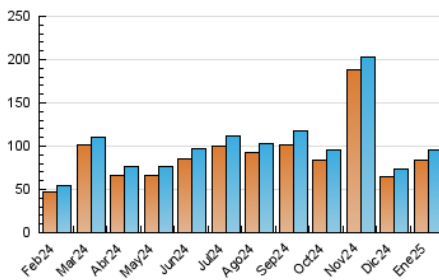

4.3 Por meses

N. únicos / Visitas (x 1000)