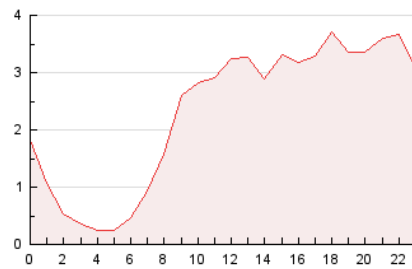

2. Secciones (Nacional)

	PAGINAS	%
HOME	3.054	5.50 %
RESTO	52.460	94.50 %

3. Por día del mes (Nacional)

Día	N. únicos	Visitas	Páginas	Día	N. únicos	Visitas	Páginas	Día	N. únicos	Visitas	Páginas
1	724	785	954	11	1.107	1.200	1.475	21	2.089	2.286	2.671
2	646	707	897	12	1.268	1.357	1.606	22	1.690	1.838	2.284
3	804	886	1.128	13	1.376	1.502	2.380	23	1.717	1.844	2.229
4	849	895	1.091	14	1.238	1.345	1.722	24	1.819	1.958	2.361
5	929	998	1.207	15	1.240	1.346	1.948	25	1.547	1.651	1.936
6	821	884	1.041	16	1.245	1.368	1.813	26	1.601	1.705	2.003
7	990	1.094	1.473	17	1.429	1.553	1.949	27	1.386	1.506	1.858
8	1.203	1.295	1.731	18	1.279	1.371	1.650	28	1.717	1.852	2.223
9	1.264	1.380	1.783	19	1.302	1.394	1.686	29	1.758	1.924	2.386
10	1.489	1.612	1.952	20	1.680	1.833	2.410	30	1.394	1.523	1.869
								31	1.263	1.376	1.798

4. Gráficas (Nacional)

4.1 Por día de la semana (promedio)

N. únicos / Visitas (x 100)

Páginas (x 100)

4.2 Por franja horaria (promedio)

Visitas_ (x 1000)

Páginas (x 1000)

4.3 Por meses

N. únicos / Visitas (x 1000)

Páginas (x 1000)

5. Observaciones

Este Medio Electrónico de Comunicación ha sido medido por la herramienta Google Analytics de Google (GA4).

6. Definiciones básicas (Para más información ver Normas Técnicas para el Control de los Medios Electrónicos de Comunicación)