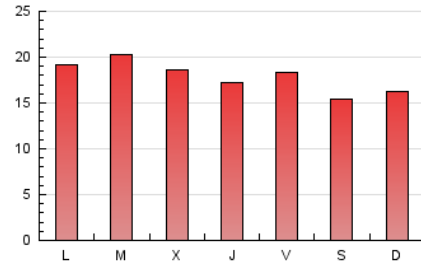

1. Cifras totales y promedios (Nacional)

MES - AÑO	NAVEGADORES UNICOS	VISITAS	PAGINAS
Enero - 2025	38.176	44.995	55.514
PROMEDIO DIARIO	1.318	1.428	1.791
PROMEDIO LUNES-VIERNES	1.347	1.465	1.863
PROMEDIO SABADO-DOMINGO	1.235	1.321	1.582
PAGINAS / VISITAS	1,25		
DURACION MEDIA VISITAS	0:01:29		
TIEMPO INTERACCIÓN MEDIO	0:00:36		

2. Secciones (Nacional)

	PAGINAS	%
HOME	3.054	5.50 %
RESTO	52.460	94.50 %

3. Por día del mes (Nacional)

Día	N. únicos	Visitas	Páginas	Día	N. únicos	Visitas	Páginas	Día	N. únicos	Visitas	Páginas
1	724	785	954	11	1.107	1.200	1.475	21	2.089	2.286	2.671
2	646	707	897	12	1.268	1.357	1.606	22	1.690	1.838	2.284
3	804	886	1.128	13	1.376	1.502	2.380	23	1.717	1.844	2.229
4	849	895	1.091	14	1.238	1.345	1.722	24	1.819	1.958	2.361
5	929	998	1.207	15	1.240	1.346	1.948	25	1.547	1.651	1.936
6	821	884	1.041	16	1.245	1.368	1.813	26	1.601	1.705	2.003
7	990	1.094	1.473	17	1.429	1.553	1.949	27	1.386	1.506	1.858
8	1.203	1.295	1.731	18	1.279	1.371	1.650	28	1.717	1.852	2.223
9	1.264	1.380	1.783	19	1.302	1.394	1.686	29	1.758	1.924	2.386
10	1.489	1.612	1.952	20	1.680	1.833	2.410	30	1.394	1.523	1.869
								31	1.263	1.376	1.798

4. Gráficas (Nacional)

4.1 Por día de la semana (promedio)

N. únicos / Visitas (x 100)

Páginas (x 100)

4.2 Por franja horaria (promedio)

Visitas_ (x 1000)

Páginas (x 1000)

4.3 Por meses