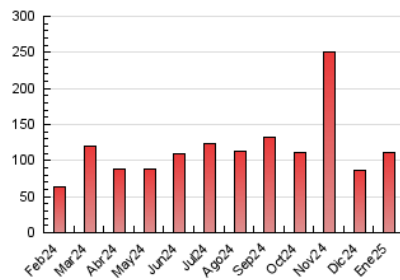

Páginas (x 1000)