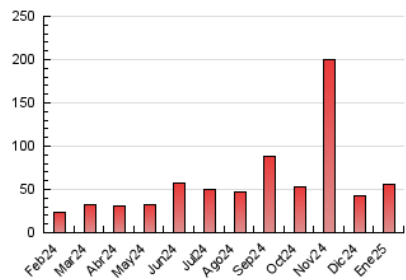

1. Cifras totales y promedios (Nacional)

MES - AÑO	NAVEGADORES UNICOS	VISITAS	PAGINAS
Enero - 2025	38.176	44.995	55.514
PROMEDIO DIARIO	1.318	1.428	1.791
PROMEDIO LUNES-VIERNES	1.347	1.465	1.863
PROMEDIO SABADO-DOMINGO	1.235	1.321	1.582
PAGINAS / VISITAS	1,25		
DURACION MEDIA VISITAS	0:01:29		
TIEMPO INTERACCIÓN MEDIO	0:00:36		

2. Secciones (Nacional)

	PAGINAS	%
HOME	3.054	5.50 %
RESTO	52.460	94.50 %

3. Por día del mes (Nacional)

Día	N. únicos	Visitas	Páginas	Día	N. únicos	Visitas	Páginas	Día	N. únicos	Visitas	Páginas
1	724	785	954	11	1.107	1.200	1.475	21	2.089	2.286	2.671
2	646	707	897	12	1.268	1.357	1.606	22	1.690	1.838	2.284
3	804	886	1.128	13	1.376	1.502	2.380	23	1.717	1.844	2.229
4	849	895	1.091	14	1.238	1.345	1.722	24	1.819	1.958	2.361
5	929	998	1.207	15	1.240	1.346	1.948	25	1.547	1.651	1.936
6	821	884	1.041	16	1.245	1.368	1.813	26	1.601	1.705	2.003
7	990	1.094	1.473	17	1.429	1.553	1.949	27	1.386	1.506	1.858
8	1.203	1.295	1.731	18	1.279	1.371	1.650	28	1.717	1.852	2.223
9	1.264	1.380	1.783	19	1.302	1.394	1.686	29	1.758	1.924	2.386
10	1.489	1.612	1.952	20	1.680	1.833	2.410	30	1.394	1.523	1.869
								31	1.263	1.376	1.798

4. Gráficas (Nacional)

4.1 Por día de la semana (promedio)

N. únicos / Visitas (x 100)

Páginas (x 100)

4.2 Por franja horaria (promedio)

Visitas_ (x 1000)

Páginas (x 1000)

4.3 Por meses

N. únicos / Visitas (x 1000)

Páginas (x 1000)

5. Observaciones

Este Medio Electrónico de Comunicación ha sido medido por la herramienta Google Analytics de Google (GA4).

6. Definiciones básicas (Para más información ver Normas Técnicas para el Control de los Medios Electrónicos de Comunicación)