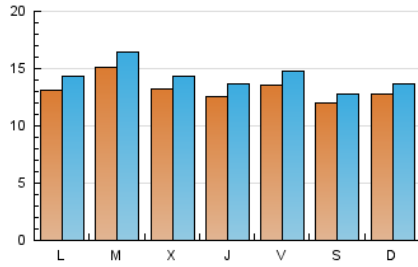

1. Cifras totales y promedios (Nacional)

MES - AÑO	NAVEGADORES UNICOS	VISITAS	PAGINAS
Enero - 2025	38.176	44.995	55.514
PROMEDIO DIARIO	1.318	1.428	1.791
PROMEDIO LUNES-VIERNES	1.347	1.465	1.863
PROMEDIO SABADO-DOMINGO	1.235	1.321	1.582
PAGINAS / VISITAS	1,25		
DURACION MEDIA VISITAS	0:01:29		
TIEMPO INTERACCIÓN MEDIO	0:00:36		

2. Secciones (Nacional)

	PAGINAS	%
HOME	3.054	5.50 %
RESTO	52.460	94.50 %

3. Por día del mes (Nacional)

Día	N. únicos	Visitas	Páginas	Día	N. únicos	Visitas	Páginas	Día	N. únicos	Visitas	Páginas
1	724	785	954	11	1.107	1.200	1.475	21	2.089	2.286	2.671
2	646	707	897	12	1.268	1.357	1.606	22	1.690	1.838	2.284
3	804	886	1.128	13	1.376	1.502	2.380	23	1.717	1.844	2.229
4	849	895	1.091	14	1.238	1.345	1.722	24	1.819	1.958	2.361
5	929	998	1.207	15	1.240	1.346	1.948	25	1.547	1.651	1.936
6	821	884	1.041	16	1.245	1.368	1.813	26	1.601	1.705	2.003
7	990	1.094	1.473	17	1.429	1.553	1.949	27	1.386	1.506	1.858
8	1.203	1.295	1.731	18	1.279	1.371	1.650	28	1.717	1.852	2.223
9	1.264	1.380	1.783	19	1.302	1.394	1.686	29	1.758	1.924	2.386
10	1.489	1.612	1.952	20	1.680	1.833	2.410	30	1.394	1.523	1.869
								31	1.263	1.376	1.798

4. Gráficas (Nacional)

4.1 Por día de la semana (promedio)

N. únicos / Visitas (x 100)

Páginas (x 100)

4.2 Por franja horaria (promedio)

Visitas_ (x 1000)

Páginas (x 1000)

4.3 Por meses