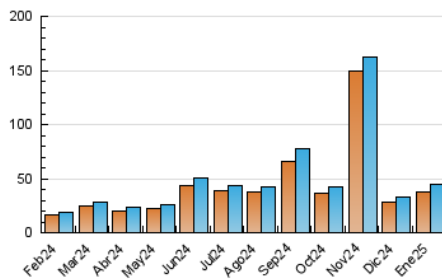

2. Secciones (Nacional)

	PAGINAS	%
HOME	3.054	5.50 %
RESTO	52.460	94.50 %

3. Por día del mes (Nacional)

Día	N. únicos	Visitas	Páginas	Día	N. únicos	Visitas	Páginas	Día	N. únicos	Visitas	Páginas
1	724	785	954	11	1.107	1.200	1.475	21	2.089	2.286	2.671
2	646	707	897	12	1.268	1.357	1.606	22	1.690	1.838	2.284
3	804	886	1.128	13	1.376	1.502	2.380	23	1.717	1.844	2.229
4	849	895	1.091	14	1.238	1.345	1.722	24	1.819	1.958	2.361
5	929	998	1.207	15	1.240	1.346	1.948	25	1.547	1.651	1.936
6	821	884	1.041	16	1.245	1.368	1.813	26	1.601	1.705	2.003
7	990	1.094	1.473	17	1.429	1.553	1.949	27	1.386	1.506	1.858
8	1.203	1.295	1.731	18	1.279	1.371	1.650	28	1.717	1.852	2.223
9	1.264	1.380	1.783	19	1.302	1.394	1.686	29	1.758	1.924	2.386
10	1.489	1.612	1.952	20	1.680	1.833	2.410	30	1.394	1.523	1.869
								31	1.263	1.376	1.798

4. Gráficas (Nacional)

4.1 Por día de la semana (promedio)

N. únicos / Visitas (x 100)

Páginas (x 100)

4.2 Por franja horaria (promedio)

Visitas_ (x 1000)

Páginas (x 1000)

4.3 Por meses

N. únicos / Visitas (x 1000)

Páginas (x 1000)

5. Observaciones

Este Medio Electrónico de Comunicación ha sido medido por la herramienta Google Analytics de Google (GA4).

6. Definiciones básicas (Para más información ver Normas Técnicas para el Control de los Medios Electrónicos de Comunicación)

Visita:

Una secuencia ininterrumpida de páginas servidas a un usuario válido. Si dicho usuario no realiza peticiones de páginas en un periodo de tiempo (30 min) la siguiente petición constituirá el inicio de una nueva visita.