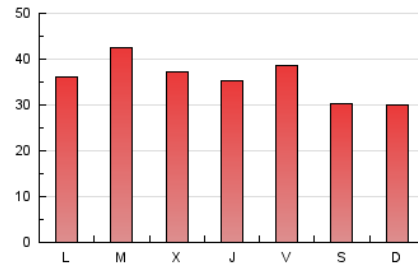

1. Cifras totales y promedios (Nacional e Internacional)

MES - AÑO	NAVEGADORES UNICOS	VISITAS	PAGINAS
Enero - 2025	84.271	95.566	111.145
PROMEDIO DIARIO	2.864	3.092	3.585
PROMEDIO LUNES-VIERNES	2.994	3.237	3.782
PROMEDIO SABADO-DOMINGO	2.492	2.675	3.021
PAGINAS / VISITAS	1,16		
DURACION MEDIA VISITAS	0:01:19		
TIEMPO INTERACCIÓN MEDIO	0:00:31		

2. Secciones (Nacional e Internacional)

	PAGINAS	%
HOME	4.623	4.16 %
RESTO	106.522	95.84 %

3. Por día del mes (Nacional e Internacional)

Día	N. únicos	Visitas	Páginas	Día	N. únicos	Visitas	Páginas	Día	N. únicos	Visitas	Páginas
1	1.365	1.467	1.743	11	2.371	2.551	2.914	21	4.926	5.355	5.921
2	1.338	1.455	1.692	12	2.214	2.388	2.773	22	4.524	4.864	5.528
3	1.724	1.892	2.221	13	2.999	3.267	4.330	23	4.318	4.601	5.084
4	1.788	1.902	2.190	14	3.437	3.758	4.222	24	4.029	4.336	4.876
5	1.892	2.043	2.332	15	3.176	3.435	4.205	25	3.298	3.526	3.890
6	1.704	1.823	2.137	16	2.970	3.247	3.905	26	3.327	3.590	3.915
7	2.231	2.416	2.874	17	3.346	3.665	4.237	27	2.969	3.227	3.669
8	2.271	2.443	3.027	18	2.587	2.773	3.142	28	3.118	3.345	3.934
9	2.539	2.745	3.305	19	2.456	2.628	3.012	29	3.242	3.534	4.064
10	3.698	3.972	4.509	20	3.273	3.459	4.306	30	2.943	3.191	3.716
								31	2.722	2.957	3.472

4. Gráficas (Nacional e Internacional)

4.1 Por día de la semana (promedio)

N. únicos / Visitas (x 100)

Páginas (x 100)

4.2 Por franja horaria (promedio)

Visitas_ (x 1000)

Páginas (x 1000)

4.3 Por meses