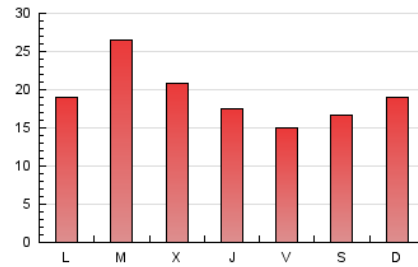

Páginas (x 100)