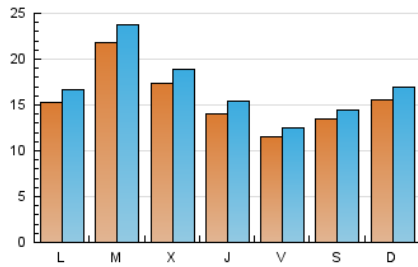

4. Gráficas (Nacional)

4.1 Por día de la semana (promedio)

N. únicos / Visitas (x 100)