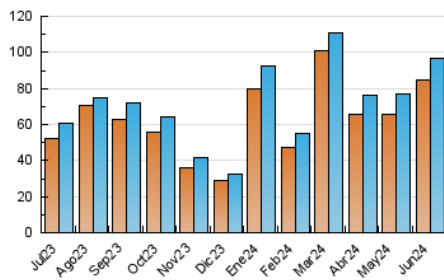

### 3. Por día del mes (Nacional e Internacional)

Día	N. únicos	Visitas	Páginas	Día	N. únicos	Visitas	Páginas	Día	N. únicos	Visitas	Páginas
<b>1</b>	2.388	2.539	2.763	<b>11</b>	1.990	2.177	2.474	<b>21</b>	3.371	3.629	4.116
<b>2</b>	2.776	2.910	3.240	<b>12</b>	2.157	2.382	2.762	<b>22</b>	4.892	5.086	5.847
<b>3</b>	4.111	4.393	4.879	<b>13</b>	2.193	2.394	2.961	<b>23</b>	5.509	5.902	6.670
<b>4</b>	3.131	3.361	3.821	<b>14</b>	2.286	2.461	2.788	<b>24</b>	4.024	4.416	5.008
<b>5</b>	2.268	2.536	2.818	<b>15</b>	2.641	2.804	3.177	<b>25</b>	2.810	3.069	3.553
<b>6</b>	2.187	2.425	2.793	<b>16</b>	2.458	2.625	2.927	<b>26</b>	2.525	2.781	3.099
<b>7</b>	2.086	2.286	2.661	<b>17</b>	2.215	2.397	2.684	<b>27</b>	2.296	2.509	2.860
<b>8</b>	2.241	2.435	2.735	<b>18</b>	6.616	7.063	7.694	<b>28</b>	2.377	2.555	3.060
<b>9</b>	2.564	2.778	3.097	<b>19</b>	5.246	5.621	6.015	<b>29</b>	1.946	2.097	2.272
<b>10</b>	2.574	2.762	3.099	<b>20</b>	3.954	4.292	4.735	<b>30</b>	2.103	2.266	2.461

##### 4.1 Por día de la semana (promedio)

N. únicos / Visitas (x 100)

Páginas (x 100)

##### 4.2 Por franja horaria (promedio)

Visitas\_ (x 1000)

Páginas (x 1000)

##### 4.3 Por meses

N. únicos / Visitas (x 1000)

Páginas (x 1000)