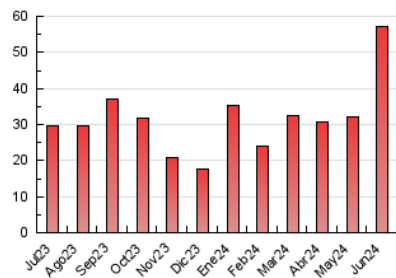

#### 3. Por día del mes (Nacional)

Día	N. únicos	Visitas	Páginas	Día	N. únicos	Visitas	Páginas	Día	N. únicos	Visitas	Páginas
<b>1</b>	934	985	1.103	<b>11</b>	833	906	1.075	<b>21</b>	1.624	1.771	1.984
<b>2</b>	1.250	1.319	1.473	<b>12</b>	992	1.085	1.304	<b>22</b>	2.374	2.556	2.934
<b>3</b>	1.874	2.006	2.268	<b>13</b>	997	1.085	1.302	<b>23</b>	2.932	3.229	3.698
<b>4</b>	1.466	1.602	1.852	<b>14</b>	1.073	1.148	1.410	<b>24</b>	1.887	2.084	2.453
<b>5</b>	962	1.075	1.241	<b>15</b>	1.377	1.467	1.718	<b>25</b>	1.274	1.402	1.630
<b>6</b>	885	975	1.211	<b>16</b>	1.242	1.329	1.477	<b>26</b>	1.162	1.265	1.412
<b>7</b>	981	1.071	1.273	<b>17</b>	1.035	1.123	1.277	<b>27</b>	1.056	1.146	1.273
<b>8</b>	1.203	1.322	1.567	<b>18</b>	5.137	5.590	6.019	<b>28</b>	921	992	1.313
<b>9</b>	1.491	1.630	1.822	<b>19</b>	3.834	4.119	4.355	<b>29</b>	850	915	1.038
<b>10</b>	1.332	1.447	1.603	<b>20</b>	2.669	2.965	3.187	<b>30</b>	894	961	1.071

#### 4.1 Por día de la semana (promedio)

N. únicos / Visitas (x 100)

Páginas (x 100)

#### 4.2 Por franja horaria (promedio)

Visitas\_ (x 1000)

Páginas (x 1000)

#### 4.3 Por meses

N. únicos / Visitas (x 1000)

Páginas (x 1000)