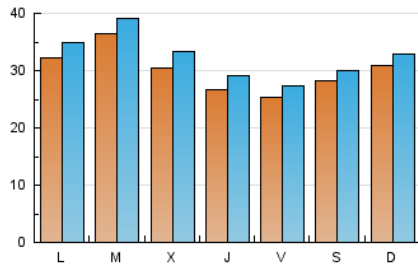

4. Gráficas (Nacional e Internacional)

4.1 Por día de la semana (promedio)

N. únicos / Visitas (x 100)