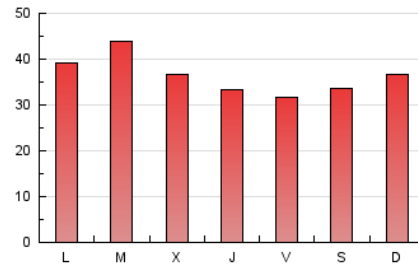

Páginas (x 100)