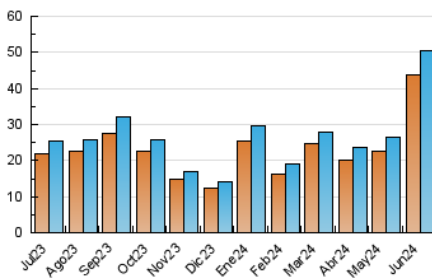

#### 3. Por día del mes (Nacional)

Día	N. únicos	Visitas	Páginas	Día	N. únicos	Visitas	Páginas	Día	N. únicos	Visitas	Páginas
<b>1</b>	934	985	1.103	<b>11</b>	833	906	1.075	<b>21</b>	1.624	1.771	1.984
<b>2</b>	1.250	1.319	1.473	<b>12</b>	992	1.085	1.304	<b>22</b>	2.374	2.556	2.934
<b>3</b>	1.874	2.006	2.268	<b>13</b>	997	1.085	1.302	<b>23</b>	2.932	3.229	3.698
<b>4</b>	1.466	1.602	1.852	<b>14</b>	1.073	1.148	1.410	<b>24</b>	1.887	2.084	2.453
<b>5</b>	962	1.075	1.241	<b>15</b>	1.377	1.467	1.718	<b>25</b>	1.274	1.402	1.630
<b>6</b>	885	975	1.211	<b>16</b>	1.242	1.329	1.477	<b>26</b>	1.162	1.265	1.412
<b>7</b>	981	1.071	1.273	<b>17</b>	1.035	1.123	1.277	<b>27</b>	1.056	1.146	1.273
<b>8</b>	1.203	1.322	1.567	<b>18</b>	5.137	5.590	6.019	<b>28</b>	921	992	1.313
<b>9</b>	1.491	1.630	1.822	<b>19</b>	3.834	4.119	4.355	<b>29</b>	850	915	1.038
<b>10</b>	1.332	1.447	1.603	<b>20</b>	2.669	2.965	3.187	<b>30</b>	894	961	1.071

#### 4.1 Por día de la semana (promedio)

N. únicos / Visitas (x 100)

Páginas (x 100)

#### 4.2 Por franja horaria (promedio)

Visitas\_ (x 1000)

Páginas (x 1000)

#### 4.3 Por meses

N. únicos / Visitas (x 1000)

Páginas (x 1000)