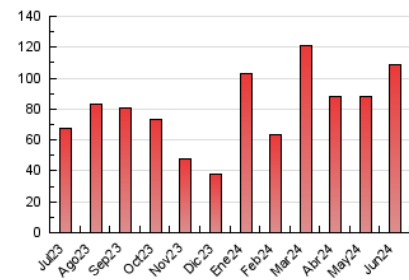

### 3. Por día del mes (Nacional e Internacional)

Día	N. únicos	Visitas	Páginas	Día	N. únicos	Visitas	Páginas	Día	N. únicos	Visitas	Páginas
<b>1</b>	2.388	2.539	2.763	<b>11</b>	1.990	2.177	2.474	<b>21</b>	3.371	3.629	4.116
<b>2</b>	2.776	2.910	3.240	<b>12</b>	2.157	2.382	2.762	<b>22</b>	4.892	5.086	5.847
<b>3</b>	4.111	4.393	4.879	<b>13</b>	2.193	2.394	2.961	<b>23</b>	5.509	5.902	6.670
<b>4</b>	3.131	3.361	3.821	<b>14</b>	2.286	2.461	2.788	<b>24</b>	4.024	4.416	5.008
<b>5</b>	2.268	2.536	2.818	<b>15</b>	2.641	2.804	3.177	<b>25</b>	2.810	3.069	3.553
<b>6</b>	2.187	2.425	2.793	<b>16</b>	2.458	2.625	2.927	<b>26</b>	2.525	2.781	3.099
<b>7</b>	2.086	2.286	2.661	<b>17</b>	2.215	2.397	2.684	<b>27</b>	2.296	2.509	2.860
<b>8</b>	2.241	2.435	2.735	<b>18</b>	6.616	7.063	7.694	<b>28</b>	2.377	2.555	3.060
<b>9</b>	2.564	2.778	3.097	<b>19</b>	5.246	5.621	6.015	<b>29</b>	1.946	2.097	2.272
<b>10</b>	2.574	2.762	3.099	<b>20</b>	3.954	4.292	4.735	<b>30</b>	2.103	2.266	2.461

##### 4.1 Por día de la semana (promedio)

N. únicos / Visitas (x 100)

Páginas (x 100)

##### 4.2 Por franja horaria (promedio)

Visitas\_ (x 1000)

Páginas (x 1000)

##### 4.3 Por meses

N. únicos / Visitas (x 1000)

Páginas (x 1000)