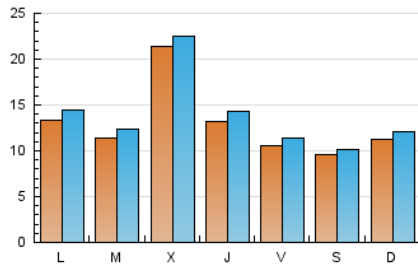

1. Cifras totales y promedios (Nacional)

MES - AÑO	NAVEGADORES UNICOS	VISITAS	PAGINAS
Julio - 2024	39.218	43.825	49.334
PROMEDIO DIARIO	1.321	1.414	1.591
PROMEDIO LUNES-VIERNES	1.419	1.518	1.718
PROMEDIO SABADO-DOMINGO	1.040	1.114	1.226
PAGINAS / VISITAS	1,13		
DURACION MEDIA VISITAS	0:01:08		
TIEMPO INTERACCIÓN MEDIO	0:00:26		

2. Secciones (Nacional)

	PAGINAS	%
HOME	1.619	3.28 %
RESTO	47.715	96.72 %

3. Por día del mes (Nacional)

Día	N. únicos	Visitas	Páginas	Día	N. únicos	Visitas	Páginas	Día	N. únicos	Visitas	Páginas
1	965	1.053	1.202	11	1.358	1.498	1.697	21	1.012	1.098	1.239
2	1.035	1.108	1.310	12	1.051	1.143	1.287	22	959	1.042	1.229
3	6.338	6.542	6.994	13	989	1.053	1.166	23	997	1.066	1.230
4	1.779	1.887	2.057	14	1.202	1.288	1.421	24	1.153	1.232	1.473
5	1.323	1.393	1.546	15	2.294	2.420	2.648	25	1.076	1.158	1.335
6	1.002	1.071	1.193	16	1.160	1.253	1.399	26	878	947	1.137
7	1.349	1.455	1.591	17	953	1.024	1.168	27	830	887	969
8	1.353	1.460	1.703	18	1.087	1.197	1.429	28	931	999	1.075
9	1.450	1.565	1.736	19	982	1.080	1.259	29	1.117	1.226	1.469
10	1.414	1.548	1.739	20	1.003	1.057	1.157	30	1.083	1.164	1.405
								31	824	911	1.071

4. Gráficas (Nacional)

4.1 Por día de la semana (promedio)

N. únicos / Visitas (x 100)

Páginas (x 100)

4.2 Por franja horaria (promedio)

Visitas_ (x 1000)

Páginas (x 1000)

4.3 Por meses