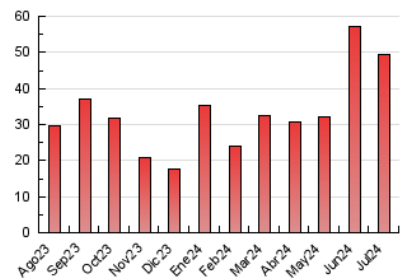

Páginas (x 1000)