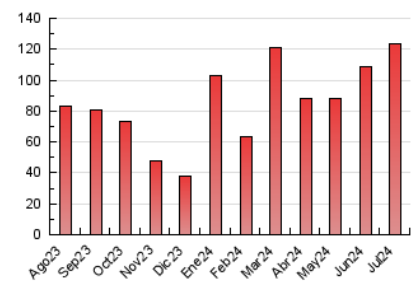

Páginas (x 1000)