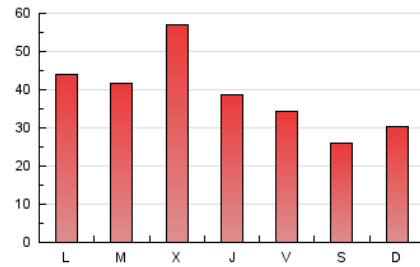

1. Cifras totales y promedios (Nacional e Internacional)

MES - AÑO	NAVEGADORES UNICOS	VISITAS	PAGINAS
Julio - 2024	100.237	112.077	123.187
PROMEDIO DIARIO	3.364	3.615	3.974
PROMEDIO LUNES-VIERNES	3.688	3.969	4.372
PROMEDIO SABADO-DOMINGO	2.432	2.600	2.829
PAGINAS / VISITAS	1,10		
DURACION MEDIA VISITAS	0:01:08		
TIEMPO INTERACCIÓN MEDIO	0:00:26		

2. Secciones (Nacional e Internacional)

	PAGINAS	%
HOME	3.345	2.72 %
RESTO	119.842	97.28 %

3. Por día del mes (Nacional e Internacional)

Día	N. únicos	Visitas	Páginas	Día	N. únicos	Visitas	Páginas	Día	N. únicos	Visitas	Páginas
1	2.294	2.512	2.849	11	2.628	2.916	3.251	21	2.517	2.704	2.953
2	2.428	2.661	3.074	12	2.265	2.467	2.767	22	2.494	2.706	3.133
3	13.085	13.438	14.238	13	1.991	2.122	2.319	23	3.900	4.108	4.616
4	4.587	4.937	5.281	14	2.562	2.739	2.963	24	3.356	3.657	4.130
5	3.894	4.182	4.382	15	4.264	4.508	4.985	25	2.940	3.191	3.675
6	1.992	2.126	2.339	16	3.513	3.861	4.186	26	2.744	3.007	3.313
7	2.286	2.461	2.670	17	2.635	2.893	3.129	27	2.426	2.590	2.791
8	2.668	2.975	3.372	18	2.650	2.879	3.275	28	3.085	3.294	3.607
9	2.948	3.203	3.583	19	2.754	2.965	3.274	29	6.493	7.154	7.613
10	2.846	3.095	3.439	20	2.598	2.760	2.989	30	4.569	4.857	5.392
								31	2.875	3.109	3.599

4. Gráficas (Nacional e Internacional)

4.1 Por día de la semana (promedio)

N. únicos / Visitas (x 100)

Páginas (x 100)

4.2 Por franja horaria (promedio)

Visitas_ (x 1000)

Páginas (x 1000)

4.3 Por meses