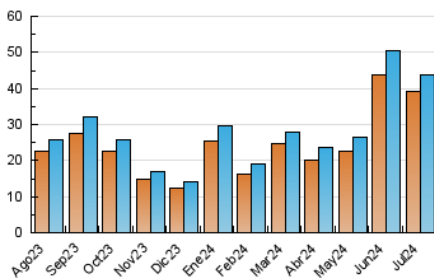

4.3 Por meses

N. únicos / Visitas (x 1000)