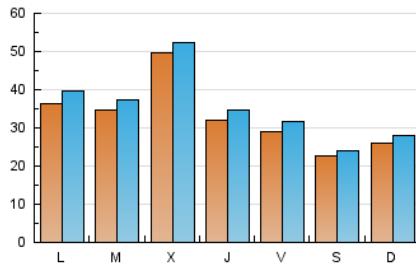

1. Cifras totales y promedios (Nacional e Internacional)

MES - AÑO	NAVEGADORES UNICOS	VISITAS	PAGINAS
Julio - 2024	100.237	112.077	123.187
PROMEDIO DIARIO	3.364	3.615	3.974
PROMEDIO LUNES-VIERNES	3.688	3.969	4.372
PROMEDIO SABADO-DOMINGO	2.432	2.600	2.829
PAGINAS / VISITAS	1,10		
DURACION MEDIA VISITAS	0:01:08		
TIEMPO INTERACCIÓN MEDIO	0:00:26		

2. Secciones (Nacional e Internacional)

	PAGINAS	%
HOME	3.345	2.72 %
RESTO	119.842	97.28 %

3. Por día del mes (Nacional e Internacional)

Día	N. únicos	Visitas	Páginas	Día	N. únicos	Visitas	Páginas	Día	N. únicos	Visitas	Páginas
1	2.294	2.512	2.849	11	2.628	2.916	3.251	21	2.517	2.704	2.953
2	2.428	2.661	3.074	12	2.265	2.467	2.767	22	2.494	2.706	3.133
3	13.085	13.438	14.238	13	1.991	2.122	2.319	23	3.900	4.108	4.616
4	4.587	4.937	5.281	14	2.562	2.739	2.963	24	3.356	3.657	4.130
5	3.894	4.182	4.382	15	4.264	4.508	4.985	25	2.940	3.191	3.675
6	1.992	2.126	2.339	16	3.513	3.861	4.186	26	2.744	3.007	3.313
7	2.286	2.461	2.670	17	2.635	2.893	3.129	27	2.426	2.590	2.791
8	2.668	2.975	3.372	18	2.650	2.879	3.275	28	3.085	3.294	3.607
9	2.948	3.203	3.583	19	2.754	2.965	3.274	29	6.493	7.154	7.613
10	2.846	3.095	3.439	20	2.598	2.760	2.989	30	4.569	4.857	5.392
								31	2.875	3.109	3.599

4. Gráficas (Nacional e Internacional)

4.1 Por día de la semana (promedio)

N. únicos / Visitas (x 100)

Páginas (x 100)

4.2 Por franja horaria (promedio)

Visitas_ (x 1000)

Páginas (x 1000)

4.3 Por meses