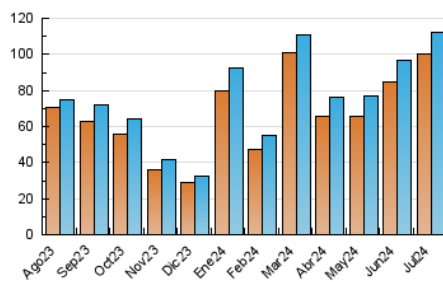

4.3 Por meses

N. únicos / Visitas (x 1000)