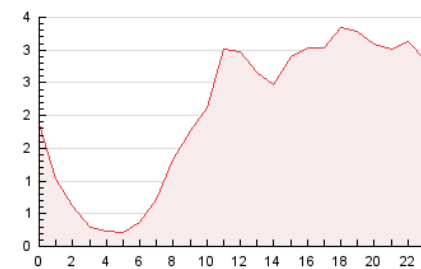

2. Secciones (Nacional)

	PAGINAS	%
HOME	1.619	3.28 %
RESTO	47.715	96.72 %

3. Por día del mes (Nacional)

Día	N. únicos	Visitas	Páginas	Día	N. únicos	Visitas	Páginas	Día	N. únicos	Visitas	Páginas
1	965	1.053	1.202	11	1.358	1.498	1.697	21	1.012	1.098	1.239
2	1.035	1.108	1.310	12	1.051	1.143	1.287	22	959	1.042	1.229
3	6.338	6.542	6.994	13	989	1.053	1.166	23	997	1.066	1.230
4	1.779	1.887	2.057	14	1.202	1.288	1.421	24	1.153	1.232	1.473
5	1.323	1.393	1.546	15	2.294	2.420	2.648	25	1.076	1.158	1.335
6	1.002	1.071	1.193	16	1.160	1.253	1.399	26	878	947	1.137
7	1.349	1.455	1.591	17	953	1.024	1.168	27	830	887	969
8	1.353	1.460	1.703	18	1.087	1.197	1.429	28	931	999	1.075
9	1.450	1.565	1.736	19	982	1.080	1.259	29	1.117	1.226	1.469
10	1.414	1.548	1.739	20	1.003	1.057	1.157	30	1.083	1.164	1.405
								31	824	911	1.071

4. Gráficas (Nacional)

4.1 Por día de la semana (promedio)

N. únicos / Visitas (x 100)

Páginas (x 100)

4.2 Por franja horaria (promedio)

Visitas_ (x 1000)

Páginas (x 1000)

4.3 Por meses