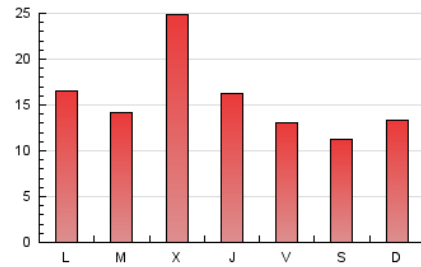

1. Cifras totales y promedios (Nacional)

MES - AÑO	NAVEGADORES UNICOS	VISITAS	PAGINAS
Julio - 2024	39.218	43.825	49.334
PROMEDIO DIARIO	1.321	1.414	1.591
PROMEDIO LUNES-VIERNES	1.419	1.518	1.718
PROMEDIO SABADO-DOMINGO	1.040	1.114	1.226
PAGINAS / VISITAS	1,13		
DURACION MEDIA VISITAS	0:01:08		
TIEMPO INTERACCIÓN MEDIO	0:00:26		

2. Secciones (Nacional)

	PAGINAS	%
HOME	1.619	3.28 %
RESTO	47.715	96.72 %

3. Por día del mes (Nacional)

Día	N. únicos	Visitas	Páginas	Día	N. únicos	Visitas	Páginas	Día	N. únicos	Visitas	Páginas
1	965	1.053	1.202	11	1.358	1.498	1.697	21	1.012	1.098	1.239
2	1.035	1.108	1.310	12	1.051	1.143	1.287	22	959	1.042	1.229
3	6.338	6.542	6.994	13	989	1.053	1.166	23	997	1.066	1.230
4	1.779	1.887	2.057	14	1.202	1.288	1.421	24	1.153	1.232	1.473
5	1.323	1.393	1.546	15	2.294	2.420	2.648	25	1.076	1.158	1.335
6	1.002	1.071	1.193	16	1.160	1.253	1.399	26	878	947	1.137
7	1.349	1.455	1.591	17	953	1.024	1.168	27	830	887	969
8	1.353	1.460	1.703	18	1.087	1.197	1.429	28	931	999	1.075
9	1.450	1.565	1.736	19	982	1.080	1.259	29	1.117	1.226	1.469
10	1.414	1.548	1.739	20	1.003	1.057	1.157	30	1.083	1.164	1.405
								31	824	911	1.071

4. Gráficas (Nacional)

4.1 Por día de la semana (promedio)

N. únicos / Visitas (x 100)

Páginas (x 100)

4.2 Por franja horaria (promedio)

Visitas_ (x 1000)

Páginas (x 1000)

4.3 Por meses