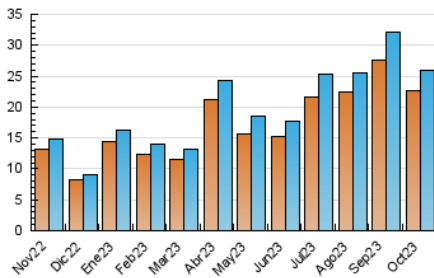

2. Secciones (Nacional)

	PAGINAS	%
HOME	2.270	7.17 %
RESTO	29.395	92.83 %

3. Por día del mes (Nacional)

Día	N. únicos	Visitas	Páginas	Día	N. únicos	Visitas	Páginas	Día	N. únicos	Visitas	Páginas
1	619	672	863	11	701	778	1.029	21	836	881	1.033
2	757	824	969	12	1.882	2.015	2.325	22	759	791	891
3	775	853	1.053	13	1.067	1.164	1.321	23	625	678	766
4	676	736	907	14	811	881	1.031	24	785	884	1.109
5	618	685	822	15	587	637	741	25	624	696	869
6	593	651	776	16	678	753	973	26	567	629	818
7	435	464	616	17	670	740	952	27	525	591	781
8	511	543	643	18	756	836	1.038	28	501	551	663
9	615	676	943	19	1.843	1.924	2.244	29	548	581	679
10	631	691	876	20	1.833	1.921	2.390	30	598	647	876
								31	481	533	668

4. Gráficas (Nacional)

4.1 Por día de la semana (promedio)

N. únicos / Visitas (x 100)

Páginas (x 100)

4.2 Por franja horaria (promedio)

Visitas_ (x 1000)

Páginas (x 1000)

4.3 Por meses

N. únicos / Visitas (x 1000)

Páginas (x 1000)

5. Observaciones

Este Medio Electrónico de Comunicación ha sido medido por la herramienta Google Analytics de Google (GA4)

6. Definiciones básicas (Para más información ver Normas Técnicas para el Control de los Medios Electrónicos de Comunicación)

Visita:

Una secuencia ininterrumpida de páginas servidas a un usuario válido. Si dicho usuario no realiza peticiones de páginas en un periodo de tiempo (30 min) la siguiente petición constituirá el inicio de una nueva visita.