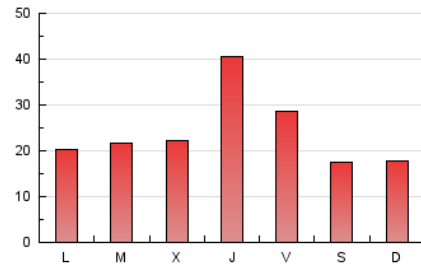

1. Cifras totales y promedios (Nacional e Internacional)

MES - AÑO	NAVEGADORES UNICOS	VISITAS	PAGINAS
Octubre - 2023	55.883	64.235	73.513
PROMEDIO DIARIO	1.921	2.072	2.371
PROMEDIO LUNES-VIERNES	2.106	2.277	2.617
PROMEDIO SABADO-DOMINGO	1.469	1.571	1.771
PAGINAS / VISITAS	1,14		
DURACION MEDIA VISITAS	0:01:47		
TIEMPO INTERACCIÓN MEDIO	0:00:52		

2. Secciones (Nacional e Internacional)

	PAGINAS	%
HOME	3.376	4.59 %
RESTO	70.137	95.41 %

3. Por día del mes (Nacional e Internacional)

Día	N. únicos	Visitas	Páginas	Día	N. únicos	Visitas	Páginas	Día	N. únicos	Visitas	Páginas
1	2.149	2.294	2.593	11	1.856	2.016	2.380	21	1.583	1.674	1.919
2	2.013	2.188	2.472	12	6.839	7.379	8.077	22	1.436	1.531	1.676
3	2.123	2.296	2.613	13	3.444	3.661	4.032	23	1.399	1.527	1.716
4	1.919	2.080	2.397	14	1.870	1.988	2.196	24	1.532	1.697	2.046
5	1.852	2.024	2.286	15	1.423	1.540	1.702	25	1.489	1.629	1.920
6	1.612	1.743	1.953	16	1.503	1.641	1.906	26	1.431	1.573	1.897
7	1.177	1.258	1.502	17	1.677	1.832	2.174	27	1.277	1.411	1.655
8	1.210	1.286	1.443	18	1.653	1.810	2.153	28	1.152	1.247	1.421
9	1.771	1.896	2.269	19	3.378	3.554	4.013	29	1.223	1.317	1.484
10	1.663	1.791	2.075	20	3.060	3.245	3.843	30	1.381	1.505	1.813
								31	1.458	1.602	1.887

4. Gráficas (Nacional e Internacional)

4.1 Por día de la semana (promedio)

N. únicos / Visitas (x 100)

Páginas (x 100)

4.2 Por franja horaria (promedio)

Visitas_ (x 1000)

Páginas (x 1000)

4.3 Por meses