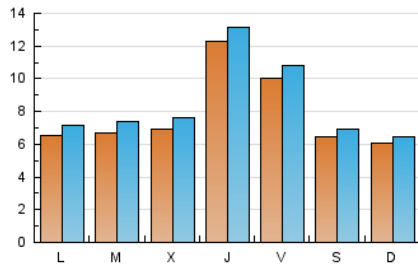

1. Cifras totales y promedios (Nacional)

MES - AÑO	NAVEGADORES UNICOS	VISITAS	PAGINAS
Octubre - 2023	22.628	25.906	31.665
PROMEDIO DIARIO	771	836	1.021
PROMEDIO LUNES-VIERNES	832	905	1.114
PROMEDIO SABADO-DOMINGO	623	667	796
PAGINAS / VISITAS	1,22		
DURACION MEDIA VISITAS	0:01:59		
TIEMPO INTERACCIÓN MEDIO	0:00:59		

2. Secciones (Nacional)

	PAGINAS	%
HOME	2.270	7.17 %
RESTO	29.395	92.83 %

3. Por día del mes (Nacional)

Día	N. únicos	Visitas	Páginas	Día	N. únicos	Visitas	Páginas	Día	N. únicos	Visitas	Páginas
1	619	672	863	11	701	778	1.029	21	836	881	1.033
2	757	824	969	12	1.882	2.015	2.325	22	759	791	891
3	775	853	1.053	13	1.067	1.164	1.321	23	625	678	766
4	676	736	907	14	811	881	1.031	24	785	884	1.109
5	618	685	822	15	587	637	741	25	624	696	869
6	593	651	776	16	678	753	973	26	567	629	818
7	435	464	616	17	670	740	952	27	525	591	781
8	511	543	643	18	756	836	1.038	28	501	551	663
9	615	676	943	19	1.843	1.924	2.244	29	548	581	679
10	631	691	876	20	1.833	1.921	2.390	30	598	647	876
								31	481	533	668

4. Gráficas (Nacional)

4.1 Por día de la semana (promedio)

N. únicos / Visitas (x 100)

Páginas (x 100)

4.2 Por franja horaria (promedio)

Visitas_ (x 1000)

Páginas (x 1000)

4.3 Por meses