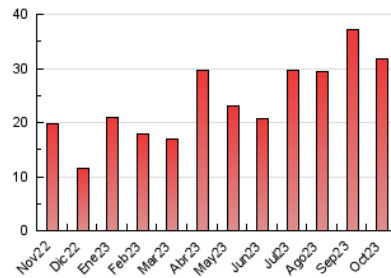

2. Secciones (Nacional)

	PAGINAS	%
HOME	2.270	7.17 %
RESTO	29.395	92.83 %

3. Por día del mes (Nacional)

Día	N. únicos	Visitas	Páginas	Día	N. únicos	Visitas	Páginas	Día	N. únicos	Visitas	Páginas
1	619	672	863	11	701	778	1.029	21	836	881	1.033
2	757	824	969	12	1.882	2.015	2.325	22	759	791	891
3	775	853	1.053	13	1.067	1.164	1.321	23	625	678	766
4	676	736	907	14	811	881	1.031	24	785	884	1.109
5	618	685	822	15	587	637	741	25	624	696	869
6	593	651	776	16	678	753	973	26	567	629	818
7	435	464	616	17	670	740	952	27	525	591	781
8	511	543	643	18	756	836	1.038	28	501	551	663
9	615	676	943	19	1.843	1.924	2.244	29	548	581	679
10	631	691	876	20	1.833	1.921	2.390	30	598	647	876
								31	481	533	668

4. Gráficas (Nacional)

4.1 Por día de la semana (promedio)

N. únicos / Visitas (x 100)

Páginas (x 100)

4.2 Por franja horaria (promedio)

Visitas_ (x 1000)

Páginas (x 1000)

4.3 Por meses

N. únicos / Visitas (x 1000)

Páginas (x 1000)

5. Observaciones

Este Medio Electrónico de Comunicación ha sido medido por la herramienta Google Analytics de Google (GA4)

6. Definiciones básicas (Para más información ver Normas Técnicas para el Control de los Medios Electrónicos de Comunicación)

Visita:

Una secuencia ininterrumpida de páginas servidas a un usuario válido. Si dicho usuario no realiza peticiones de páginas en un periodo de tiempo (30 min) la siguiente petición constituirá el inicio de una nueva visita.