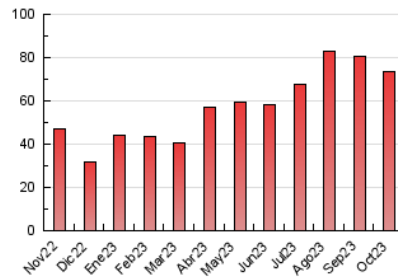

Páginas (x 1000)