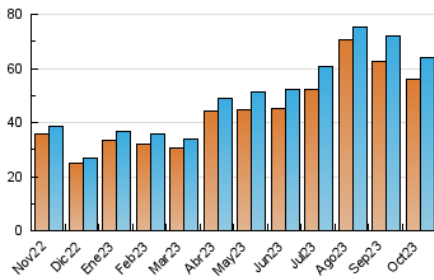

4.2 Por franja horaria (promedio)

Visitas_ (x 1000)

Páginas (x 1000)

4.3 Por meses

N. únicos / Visitas (x 1000)