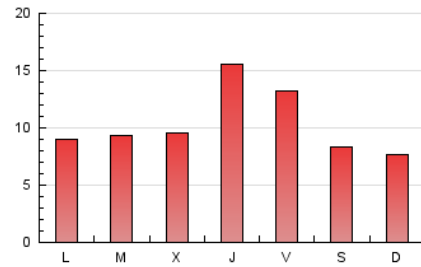

1. Cifras totales y promedios (Nacional)

MES - AÑO	NAVEGADORES UNICOS	VISITAS	PAGINAS
Octubre - 2023	22.628	25.906	31.665
PROMEDIO DIARIO	771	836	1.021
PROMEDIO LUNES-VIERNES	832	905	1.114
PROMEDIO SABADO-DOMINGO	623	667	796
PAGINAS / VISITAS	1,22		
DURACION MEDIA VISITAS	0:01:59		
TIEMPO INTERACCIÓN MEDIO	0:00:59		

2. Secciones (Nacional)

	PAGINAS	%
HOME	2.270	7.17 %
RESTO	29.395	92.83 %

3. Por día del mes (Nacional)

Día	N. únicos	Visitas	Páginas	Día	N. únicos	Visitas	Páginas	Día	N. únicos	Visitas	Páginas
1	619	672	863	11	701	778	1.029	21	836	881	1.033
2	757	824	969	12	1.882	2.015	2.325	22	759	791	891
3	775	853	1.053	13	1.067	1.164	1.321	23	625	678	766
4	676	736	907	14	811	881	1.031	24	785	884	1.109
5	618	685	822	15	587	637	741	25	624	696	869
6	593	651	776	16	678	753	973	26	567	629	818
7	435	464	616	17	670	740	952	27	525	591	781
8	511	543	643	18	756	836	1.038	28	501	551	663
9	615	676	943	19	1.843	1.924	2.244	29	548	581	679
10	631	691	876	20	1.833	1.921	2.390	30	598	647	876
								31	481	533	668

4. Gráficas (Nacional)

4.1 Por día de la semana (promedio)

N. únicos / Visitas (x 100)

Páginas (x 100)

4.2 Por franja horaria (promedio)

Visitas_ (x 1000)

Páginas (x 1000)

4.3 Por meses