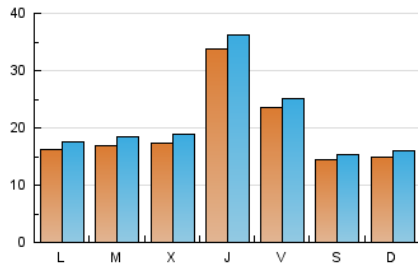

1. Cifras totales y promedios (Nacional e Internacional)

MES - AÑO	NAVEGADORES UNICOS	VISITAS	PAGINAS
Octubre - 2023	55.883	64.235	73.513
PROMEDIO DIARIO	1.921	2.072	2.371
PROMEDIO LUNES-VIERNES	2.106	2.277	2.617
PROMEDIO SABADO-DOMINGO	1.469	1.571	1.771
PAGINAS / VISITAS	1,14		
DURACION MEDIA VISITAS	0:01:47		
TIEMPO INTERACCIÓN MEDIO	0:00:52		

2. Secciones (Nacional e Internacional)

	PAGINAS	%
HOME	3.376	4.59 %
RESTO	70.137	95.41 %

3. Por día del mes (Nacional e Internacional)

Día	N. únicos	Visitas	Páginas	Día	N. únicos	Visitas	Páginas	Día	N. únicos	Visitas	Páginas
1	2.149	2.294	2.593	11	1.856	2.016	2.380	21	1.583	1.674	1.919
2	2.013	2.188	2.472	12	6.839	7.379	8.077	22	1.436	1.531	1.676
3	2.123	2.296	2.613	13	3.444	3.661	4.032	23	1.399	1.527	1.716
4	1.919	2.080	2.397	14	1.870	1.988	2.196	24	1.532	1.697	2.046
5	1.852	2.024	2.286	15	1.423	1.540	1.702	25	1.489	1.629	1.920
6	1.612	1.743	1.953	16	1.503	1.641	1.906	26	1.431	1.573	1.897
7	1.177	1.258	1.502	17	1.677	1.832	2.174	27	1.277	1.411	1.655
8	1.210	1.286	1.443	18	1.653	1.810	2.153	28	1.152	1.247	1.421
9	1.771	1.896	2.269	19	3.378	3.554	4.013	29	1.223	1.317	1.484
10	1.663	1.791	2.075	20	3.060	3.245	3.843	30	1.381	1.505	1.813
								31	1.458	1.602	1.887

4. Gráficas (Nacional e Internacional)

4.1 Por día de la semana (promedio)

N. únicos / Visitas (x 100)

Páginas (x 100)

4.2 Por franja horaria (promedio)

Visitas_ (x 1000)

Páginas (x 1000)

4.3 Por meses