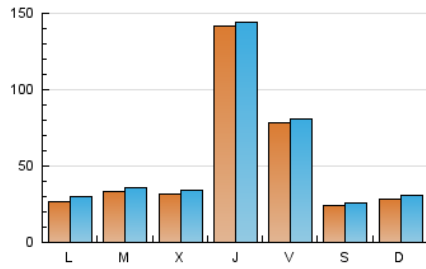

1. Cifras totales y promedios (Nacional)

MES - AÑO	NAVEGADORES UNICOS	VISITAS	PAGINAS
Noviembre - 2024	148.926	162.075	200.521
PROMEDIO DIARIO	5.200	5.436	6.684
PROMEDIO LUNES-VIERNES	6.312	6.566	8.081
PROMEDIO SABADO-DOMINGO	2.605	2.799	3.425
PAGINAS / VISITAS	1,23		
DURACION MEDIA VISITAS	0:01:00		
TIEMPO INTERACCIÓN MEDIO	0:00:25		

2. Secciones (Nacional)

	PAGINAS	%
HOME	5.616	2.80 %
RESTO	194.905	97.20 %

3. Por día del mes (Nacional)

Día	N. únicos	Visitas	Páginas	Día	N. únicos	Visitas	Páginas	Día	N. únicos	Visitas	Páginas
1	3.687	3.880	4.603	11	2.381	2.618	3.378	21	1.980	2.162	2.766
2	2.728	2.949	3.520	12	2.020	2.226	3.037	22	1.452	1.592	2.039
3	3.656	3.991	4.591	13	2.037	2.232	2.929	23	1.414	1.521	1.934
4	4.516	4.898	6.081	14	42.434	42.472	50.005	24	1.613	1.745	2.183
5	7.338	7.771	10.025	15	22.998	23.456	27.567	25	1.388	1.554	2.126
6	6.122	6.550	8.134	16	2.060	2.202	2.760	26	1.447	1.604	2.104
7	10.756	11.307	14.296	17	2.168	2.335	2.876	27	1.539	1.703	2.278
8	9.484	9.802	12.739	18	2.544	2.796	3.632	28	1.631	1.811	2.406
9	4.631	4.921	6.130	19	2.542	2.788	3.752	29	1.438	1.573	1.944
10	3.996	4.250	5.221	20	2.812	3.095	3.853	30	1.183	1.280	1.612

4. Gráficas (Nacional)

4.1 Por día de la semana (promedio)

N. únicos / Visitas (x 100)

Páginas (x 100)

4.2 Por franja horaria (promedio)

Visitas_ (x 1000)

Páginas (x 1000)

4.3 Por meses