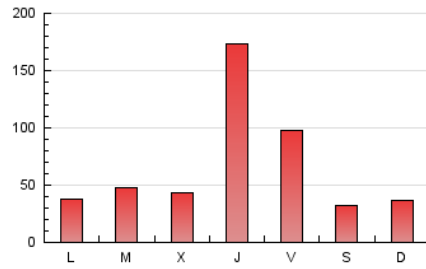

1. Cifras totales y promedios (Nacional)

MES - AÑO	NAVEGADORES UNICOS	VISITAS	PAGINAS
Noviembre - 2024	148.926	162.075	200.521
PROMEDIO DIARIO	5.200	5.436	6.684
PROMEDIO LUNES-VIERNES	6.312	6.566	8.081
PROMEDIO SABADO-DOMINGO	2.605	2.799	3.425
PAGINAS / VISITAS	1,23		
DURACION MEDIA VISITAS	0:01:00		
TIEMPO INTERACCIÓN MEDIO	0:00:25		

2. Secciones (Nacional)

	PAGINAS	%
HOME	5.616	2.80 %
RESTO	194.905	97.20 %

3. Por día del mes (Nacional)

Día	N. únicos	Visitas	Páginas	Día	N. únicos	Visitas	Páginas	Día	N. únicos	Visitas	Páginas
1	3.687	3.880	4.603	11	2.381	2.618	3.378	21	1.980	2.162	2.766
2	2.728	2.949	3.520	12	2.020	2.226	3.037	22	1.452	1.592	2.039
3	3.656	3.991	4.591	13	2.037	2.232	2.929	23	1.414	1.521	1.934
4	4.516	4.898	6.081	14	42.434	42.472	50.005	24	1.613	1.745	2.183
5	7.338	7.771	10.025	15	22.998	23.456	27.567	25	1.388	1.554	2.126
6	6.122	6.550	8.134	16	2.060	2.202	2.760	26	1.447	1.604	2.104
7	10.756	11.307	14.296	17	2.168	2.335	2.876	27	1.539	1.703	2.278
8	9.484	9.802	12.739	18	2.544	2.796	3.632	28	1.631	1.811	2.406
9	4.631	4.921	6.130	19	2.542	2.788	3.752	29	1.438	1.573	1.944
10	3.996	4.250	5.221	20	2.812	3.095	3.853	30	1.183	1.280	1.612

4. Gráficas (Nacional)

4.1 Por día de la semana (promedio)

N. únicos / Visitas (x 100)

Páginas (x 100)

4.2 Por franja horaria (promedio)

Visitas_ (x 1000)

Páginas (x 1000)

4.3 Por meses