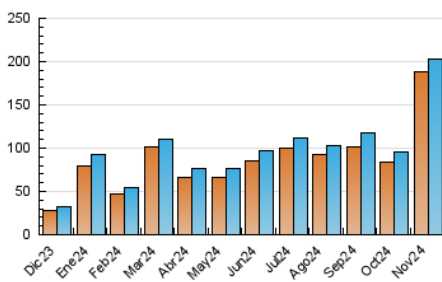

4.3 Por meses

N. únicos / Visitas (x 1000)