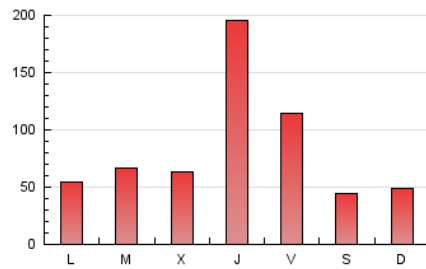

1. Cifras totales y promedios (Nacional e Internacional)

MES - AÑO	NAVEGADORES UNICOS	VISITAS	PAGINAS
Noviembre - 2024	187.842	203.387	251.363
PROMEDIO DIARIO	6.578	6.934	8.379
PROMEDIO LUNES-VIERNES	7.842	8.246	9.978
PROMEDIO SABADO-DOMINGO	3.628	3.875	4.647
PAGINAS / VISITAS	1,21		
DURACION MEDIA VISITAS	0:01:07		
TIEMPO INTERACCIÓN MEDIO	0:00:27		

2. Secciones (Nacional e Internacional)

	PAGINAS	%
HOME	7.506	2.99 %
RESTO	243.857	97.01 %

3. Por día del mes (Nacional e Internacional)

Día	N. únicos	Visitas	Páginas	Día	N. únicos	Visitas	Páginas	Día	N. únicos	Visitas	Páginas
1	4.863	5.150	6.049	11	3.597	3.898	4.972	21	3.026	3.409	4.163
2	3.703	3.920	4.680	12	3.265	3.639	4.572	22	2.745	2.959	3.648
3	4.799	5.173	5.974	13	3.137	3.476	4.420	23	2.401	2.578	3.140
4	6.326	6.869	8.295	14	43.796	44.084	51.723	24	2.480	2.679	3.189
5	9.640	10.407	12.989	15	24.154	24.732	28.878	25	2.635	2.959	3.635
6	8.247	8.875	10.921	16	2.954	3.151	3.764	26	3.035	3.290	4.168
7	13.065	13.751	17.153	17	3.118	3.314	4.046	27	3.527	3.757	4.585
8	11.008	11.528	14.649	18	3.521	3.801	4.848	28	4.148	4.613	5.311
9	5.693	6.027	7.368	19	3.561	3.900	5.018	29	3.240	3.533	3.998
10	5.062	5.405	6.536	20	4.150	4.527	5.546	30	2.440	2.630	3.125

4. Gráficas (Nacional e Internacional)

4.1 Por día de la semana (promedio)

N. únicos / Visitas (x 100)

Páginas (x 100)

4.2 Por franja horaria (promedio)

Visitas_ (x 1000)

Páginas (x 1000)

4.3 Por meses