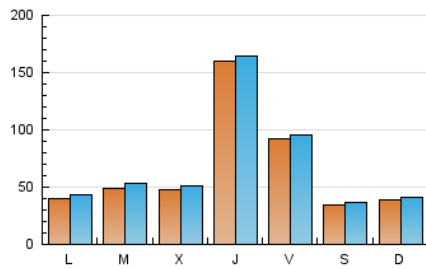

1. Cifras totales y promedios (Nacional e Internacional)

MES - AÑO	NAVEGADORES UNICOS	VISITAS	PAGINAS
Noviembre - 2024	187.842	203.387	251.363
PROMEDIO DIARIO	6.578	6.934	8.379
PROMEDIO LUNES-VIERNES	7.842	8.246	9.978
PROMEDIO SABADO-DOMINGO	3.628	3.875	4.647
PAGINAS / VISITAS	1,21		
DURACION MEDIA VISITAS	0:01:07		
TIEMPO INTERACCIÓN MEDIO	0:00:27		

2. Secciones (Nacional e Internacional)

	PAGINAS	%
HOME	7.506	2.99 %
RESTO	243.857	97.01 %

3. Por día del mes (Nacional e Internacional)

Día	N. únicos	Visitas	Páginas	Día	N. únicos	Visitas	Páginas	Día	N. únicos	Visitas	Páginas
1	4.863	5.150	6.049	11	3.597	3.898	4.972	21	3.026	3.409	4.163
2	3.703	3.920	4.680	12	3.265	3.639	4.572	22	2.745	2.959	3.648
3	4.799	5.173	5.974	13	3.137	3.476	4.420	23	2.401	2.578	3.140
4	6.326	6.869	8.295	14	43.796	44.084	51.723	24	2.480	2.679	3.189
5	9.640	10.407	12.989	15	24.154	24.732	28.878	25	2.635	2.959	3.635
6	8.247	8.875	10.921	16	2.954	3.151	3.764	26	3.035	3.290	4.168
7	13.065	13.751	17.153	17	3.118	3.314	4.046	27	3.527	3.757	4.585
8	11.008	11.528	14.649	18	3.521	3.801	4.848	28	4.148	4.613	5.311
9	5.693	6.027	7.368	19	3.561	3.900	5.018	29	3.240	3.533	3.998
10	5.062	5.405	6.536	20	4.150	4.527	5.546	30	2.440	2.630	3.125

4. Gráficas (Nacional e Internacional)

4.1 Por día de la semana (promedio)

N. únicos / Visitas (x 100)

Páginas (x 100)

4.2 Por franja horaria (promedio)

Visitas_ (x 1000)

Páginas (x 1000)

4.3 Por meses