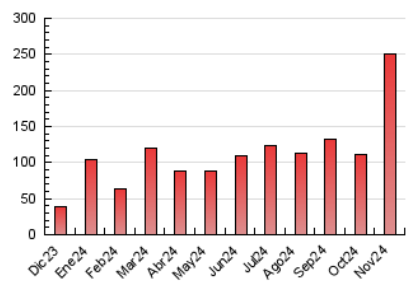

Páginas (x 1000)