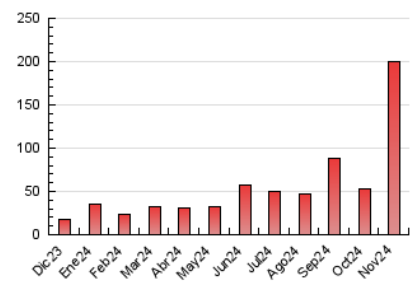

1. Cifras totales y promedios (Nacional)

MES - AÑO	NAVEGADORES UNICOS	VISITAS	PAGINAS
Noviembre - 2024	148.926	162.075	200.521
PROMEDIO DIARIO	5.200	5.436	6.684
PROMEDIO LUNES-VIERNES	6.312	6.566	8.081
PROMEDIO SABADO-DOMINGO	2.605	2.799	3.425
PAGINAS / VISITAS	1,23		
DURACION MEDIA VISITAS	0:01:00		
TIEMPO INTERACCIÓN MEDIO	0:00:25		

2. Secciones (Nacional)

	PAGINAS	%
HOME	5.616	2.80 %
RESTO	194.905	97.20 %

3. Por día del mes (Nacional)

Día	N. únicos	Visitas	Páginas	Día	N. únicos	Visitas	Páginas	Día	N. únicos	Visitas	Páginas
1	3.687	3.880	4.603	11	2.381	2.618	3.378	21	1.980	2.162	2.766
2	2.728	2.949	3.520	12	2.020	2.226	3.037	22	1.452	1.592	2.039
3	3.656	3.991	4.591	13	2.037	2.232	2.929	23	1.414	1.521	1.934
4	4.516	4.898	6.081	14	42.434	42.472	50.005	24	1.613	1.745	2.183
5	7.338	7.771	10.025	15	22.998	23.456	27.567	25	1.388	1.554	2.126
6	6.122	6.550	8.134	16	2.060	2.202	2.760	26	1.447	1.604	2.104
7	10.756	11.307	14.296	17	2.168	2.335	2.876	27	1.539	1.703	2.278
8	9.484	9.802	12.739	18	2.544	2.796	3.632	28	1.631	1.811	2.406
9	4.631	4.921	6.130	19	2.542	2.788	3.752	29	1.438	1.573	1.944
10	3.996	4.250	5.221	20	2.812	3.095	3.853	30	1.183	1.280	1.612

4. Gráficas (Nacional)

4.1 Por día de la semana (promedio)

N. únicos / Visitas (x 100)

Páginas (x 100)

4.2 Por franja horaria (promedio)

Visitas_ (x 1000)

Páginas (x 1000)

4.3 Por meses

N. únicos / Visitas (x 1000)

Páginas (x 1000)

5. Observaciones

Este Medio Electrónico de Comunicación ha sido medido por la herramienta Google Analytics de Google (GA4).

6. Definiciones básicas (Para más información ver Normas Técnicas para el Control de los Medios Electrónicos de Comunicación)