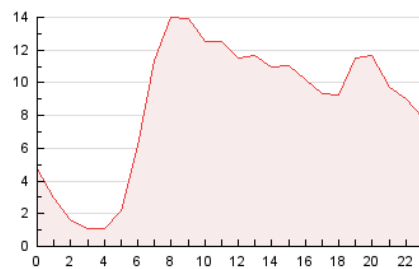

2. Secciones (Nacional)

	PAGINAS	%
HOME	5.616	2.80 %
RESTO	194.905	97.20 %

3. Por día del mes (Nacional)

Día	N. únicos	Visitas	Páginas	Día	N. únicos	Visitas	Páginas	Día	N. únicos	Visitas	Páginas
1	3.687	3.880	4.603	11	2.381	2.618	3.378	21	1.980	2.162	2.766
2	2.728	2.949	3.520	12	2.020	2.226	3.037	22	1.452	1.592	2.039
3	3.656	3.991	4.591	13	2.037	2.232	2.929	23	1.414	1.521	1.934
4	4.516	4.898	6.081	14	42.434	42.472	50.005	24	1.613	1.745	2.183
5	7.338	7.771	10.025	15	22.998	23.456	27.567	25	1.388	1.554	2.126
6	6.122	6.550	8.134	16	2.060	2.202	2.760	26	1.447	1.604	2.104
7	10.756	11.307	14.296	17	2.168	2.335	2.876	27	1.539	1.703	2.278
8	9.484	9.802	12.739	18	2.544	2.796	3.632	28	1.631	1.811	2.406
9	4.631	4.921	6.130	19	2.542	2.788	3.752	29	1.438	1.573	1.944
10	3.996	4.250	5.221	20	2.812	3.095	3.853	30	1.183	1.280	1.612

4. Gráficas (Nacional)

4.1 Por día de la semana (promedio)

N. únicos / Visitas (x 100)

Páginas (x 100)

4.2 Por franja horaria (promedio)

Visitas_ (x 1000)

Páginas (x 1000)

4.3 Por meses