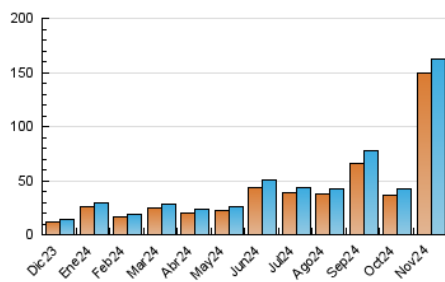

2. Secciones (Nacional)

	PAGINAS	%
HOME	5.616	2.80 %
RESTO	194.905	97.20 %

3. Por día del mes (Nacional)

Día	N. únicos	Visitas	Páginas	Día	N. únicos	Visitas	Páginas	Día	N. únicos	Visitas	Páginas
1	3.687	3.880	4.603	11	2.381	2.618	3.378	21	1.980	2.162	2.766
2	2.728	2.949	3.520	12	2.020	2.226	3.037	22	1.452	1.592	2.039
3	3.656	3.991	4.591	13	2.037	2.232	2.929	23	1.414	1.521	1.934
4	4.516	4.898	6.081	14	42.434	42.472	50.005	24	1.613	1.745	2.183
5	7.338	7.771	10.025	15	22.998	23.456	27.567	25	1.388	1.554	2.126
6	6.122	6.550	8.134	16	2.060	2.202	2.760	26	1.447	1.604	2.104
7	10.756	11.307	14.296	17	2.168	2.335	2.876	27	1.539	1.703	2.278
8	9.484	9.802	12.739	18	2.544	2.796	3.632	28	1.631	1.811	2.406
9	4.631	4.921	6.130	19	2.542	2.788	3.752	29	1.438	1.573	1.944
10	3.996	4.250	5.221	20	2.812	3.095	3.853	30	1.183	1.280	1.612

4. Gráficas (Nacional)

4.1 Por día de la semana (promedio)

N. únicos / Visitas (x 100)

Páginas (x 100)

4.2 Por franja horaria (promedio)

Visitas_ (x 1000)

Páginas (x 1000)

4.3 Por meses

N. únicos / Visitas (x 1000)

Páginas (x 1000)

5. Observaciones

Este Medio Electrónico de Comunicación ha sido medido por la herramienta Google Analytics de Google (GA4).

6. Definiciones básicas (Para más información ver Normas Técnicas para el Control de los Medios Electrónicos de Comunicación)

Visita:

Una secuencia ininterrumpida de páginas servidas a un usuario válido. Si dicho usuario no realiza peticiones de páginas en un periodo de tiempo (30 min) la siguiente petición constituirá el inicio de una nueva visita.