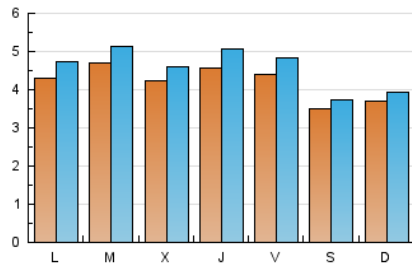

4. Gráficas (Nacional)

4.1 Por día de la semana (promedio)

N. únicos / Visitas (x 100)