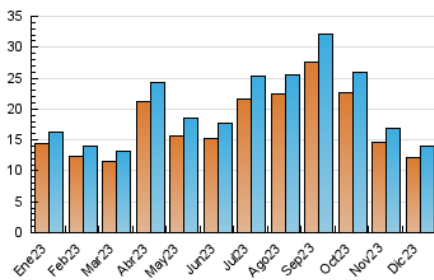

#### 3. Por día del mes (Nacional)

Día	N. únicos	Visitas	Páginas	Día	N. únicos	Visitas	Páginas	Día	N. únicos	Visitas	Páginas
<b>1</b>	475	524	722	<b>11</b>	498	550	670	<b>21</b>	400	454	705
<b>2</b>	360	380	459	<b>12</b>	490	538	743	<b>22</b>	293	331	568
<b>3</b>	489	518	646	<b>13</b>	432	475	632	<b>23</b>	272	290	313
<b>4</b>	579	642	845	<b>14</b>	439	486	671	<b>24</b>	274	294	324
<b>5</b>	539	582	708	<b>15</b>	402	443	581	<b>25</b>	308	324	365
<b>6</b>	456	489	556	<b>16</b>	275	290	366	<b>26</b>	402	433	544
<b>7</b>	486	541	756	<b>17</b>	287	310	401	<b>27</b>	438	468	595
<b>8</b>	635	690	808	<b>18</b>	338	374	467	<b>28</b>	500	551	655
<b>9</b>	470	509	575	<b>19</b>	451	501	621	<b>29</b>	401	429	519
<b>10</b>	473	509	616	<b>20</b>	375	406	575	<b>30</b>	376	399	424
								<b>31</b>	325	341	375

##### 4.1 Por día de la semana (promedio)

N. únicos / Visitas (x 100)

Páginas (x 100)

##### 4.2 Por franja horaria (promedio)

Visitas\_ (x 1000)

Páginas (x 1000)

##### 4.3 Por meses

N. únicos / Visitas (x 1000)

Páginas (x 1000)