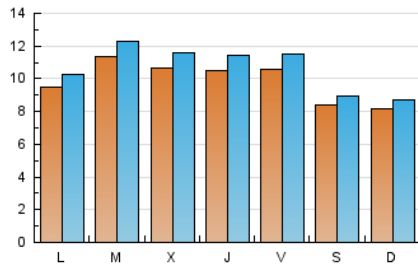

4. Gráficas (Nacional e Internacional)

4.1 Por día de la semana (promedio)

N. únicos / Visitas (x 100)