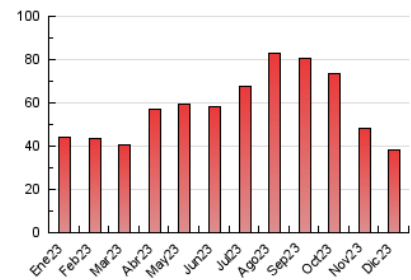

### 3. Por día del mes (Nacional e Internacional)

Día	N. únicos	Visitas	Páginas	Día	N. únicos	Visitas	Páginas	Día	N. únicos	Visitas	Páginas
1	993	1.095	1.351	11	1.063	1.151	1.299	21	1.009	1.112	1.415
2	840	897	1.004	12	1.088	1.199	1.448	22	749	820	1.111
3	998	1.057	1.222	13	1.008	1.108	1.361	23	689	737	774
4	1.164	1.280	1.509	14	1.080	1.177	1.467	24	682	718	770
5	1.129	1.218	1.430	15	981	1.073	1.264	25	695	725	792
6	1.031	1.117	1.243	16	694	737	856	26	1.007	1.065	1.208
7	983	1.083	1.408	17	697	755	866	27	1.007	1.075	1.238
8	1.553	1.678	1.906	18	861	951	1.093	28	1.114	1.194	1.349
9	1.089	1.166	1.293	19	1.310	1.446	1.661	29	1.029	1.092	1.244
10	1.000	1.066	1.223	20	1.201	1.322	1.581	30	877	926	972
								31	707	744	802

#### 4.1 Por día de la semana (promedio)

N. únicos / Visitas (x 100)

Páginas (x 100)

#### 4.2 Por franja horaria (promedio)

Visitas\_ (x 1000)

Páginas (x 1000)

#### 4.3 Por meses

N. únicos / Visitas (x 1000)

Páginas (x 1000)