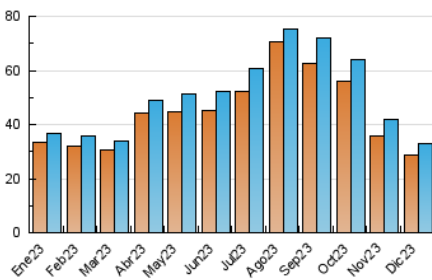

### 3. Por día del mes (Nacional e Internacional)

Día	N. únicos	Visitas	Páginas	Día	N. únicos	Visitas	Páginas	Día	N. únicos	Visitas	Páginas
1	993	1.095	1.351	11	1.063	1.151	1.299	21	1.009	1.112	1.415
2	840	897	1.004	12	1.088	1.199	1.448	22	749	820	1.111
3	998	1.057	1.222	13	1.008	1.108	1.361	23	689	737	774
4	1.164	1.280	1.509	14	1.080	1.177	1.467	24	682	718	770
5	1.129	1.218	1.430	15	981	1.073	1.264	25	695	725	792
6	1.031	1.117	1.243	16	694	737	856	26	1.007	1.065	1.208
7	983	1.083	1.408	17	697	755	866	27	1.007	1.075	1.238
8	1.553	1.678	1.906	18	861	951	1.093	28	1.114	1.194	1.349
9	1.089	1.166	1.293	19	1.310	1.446	1.661	29	1.029	1.092	1.244
10	1.000	1.066	1.223	20	1.201	1.322	1.581	30	877	926	972
								31	707	744	802

#### 4.1 Por día de la semana (promedio)

N. únicos / Visitas (x 100)

Páginas (x 100)

#### 4.2 Por franja horaria (promedio)

Visitas\_ (x 1000)

Páginas (x 1000)

#### 4.3 Por meses

N. únicos / Visitas (x 1000)

Páginas (x 1000)