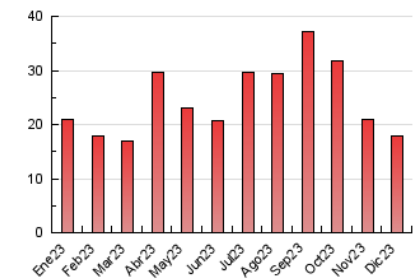

#### 3. Por día del mes (Nacional)

Día	N. únicos	Visitas	Páginas	Día	N. únicos	Visitas	Páginas	Día	N. únicos	Visitas	Páginas
<b>1</b>	475	524	722	<b>11</b>	498	550	670	<b>21</b>	400	454	705
<b>2</b>	360	380	459	<b>12</b>	490	538	743	<b>22</b>	293	331	568
<b>3</b>	489	518	646	<b>13</b>	432	475	632	<b>23</b>	272	290	313
<b>4</b>	579	642	845	<b>14</b>	439	486	671	<b>24</b>	274	294	324
<b>5</b>	539	582	708	<b>15</b>	402	443	581	<b>25</b>	308	324	365
<b>6</b>	456	489	556	<b>16</b>	275	290	366	<b>26</b>	402	433	544
<b>7</b>	486	541	756	<b>17</b>	287	310	401	<b>27</b>	438	468	595
<b>8</b>	635	690	808	<b>18</b>	338	374	467	<b>28</b>	500	551	655
<b>9</b>	470	509	575	<b>19</b>	451	501	621	<b>29</b>	401	429	519
<b>10</b>	473	509	616	<b>20</b>	375	406	575	<b>30</b>	376	399	424
								<b>31</b>	325	341	375

##### 4.1 Por día de la semana (promedio)

N. únicos / Visitas (x 100)

Páginas (x 100)

##### 4.2 Por franja horaria (promedio)

Visitas\_ (x 1000)

Páginas (x 1000)

##### 4.3 Por meses

N. únicos / Visitas (x 1000)

Páginas (x 1000)