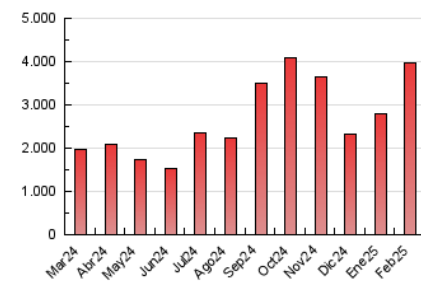

Páginas (x 1000)