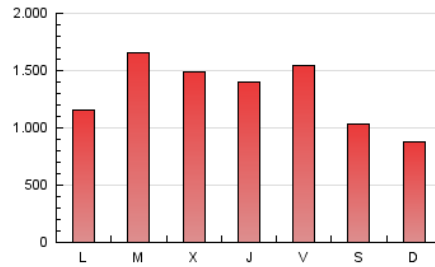

1. Cifras totales y promedios (Nacional)

MES - AÑO	NAVEGADORES UNICOS	VISITAS	PAGINAS
Febrero - 2025	1.635.066	2.286.184	3.659.293
PROMEDIO DIARIO	77.825	81.040	130.689
PROMEDIO LUNES-VIERNES	89.296	92.875	144.858
PROMEDIO SABADO-DOMINGO	49.147	51.452	95.267
PAGINAS / VISITAS	1,61		
DURACION MEDIA VISITAS	0:00:40		
TIEMPO INTERACCIÓN MEDIO	0:00:20		

2. Secciones (Nacional)

	PAGINAS	%
HOME	92.523	2.53 %
RESTO	3.566.770	97.47 %

3. Por día del mes (Nacional)

Día	N. únicos	Visitas	Páginas	Día	N. únicos	Visitas	Páginas	Día	N. únicos	Visitas	Páginas
1	38.623	40.989	74.119	11	45.612	49.064	92.699	21	116.486	120.237	197.804
2	36.360	36.759	76.330	12	73.946	76.522	123.036	22	101.990	106.671	167.609
3	115.684	121.008	172.802	13	183.679	188.310	255.482	23	56.911	59.611	114.223
4	194.443	197.345	278.018	14	183.666	184.294	246.239	24	42.790	46.624	91.005
5	98.923	105.755	155.901	15	44.491	46.592	89.034	25	45.934	48.309	89.070
6	50.364	53.752	93.054	16	35.918	37.927	77.943	26	43.194	44.894	86.329
7	55.828	57.928	103.999	17	54.807	56.937	111.384	27	41.112	43.872	87.328
8	39.585	41.555	81.229	18	131.593	139.773	204.350	28	33.978	35.326	70.028
9	39.296	41.515	81.650	19	160.193	165.692	231.810				
10	40.856	44.188	84.834	20	72.824	77.677	121.984				

4. Gráficas (Nacional)

4.1 Por día de la semana (promedio)

N. únicos / Visitas (x 100)

Páginas (x 100)

4.2 Por franja horaria (promedio)

Visitas_ (x 1000)

Páginas (x 1000)

4.3 Por meses