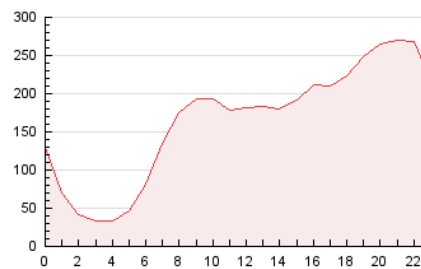

2. Secciones (Nacional e Internacional)

	PAGINAS	%
HOME	98.728	2.49 %
RESTO	3.865.609	97.51 %

3. Por día del mes (Nacional e Internacional)

Día	N. únicos	Visitas	Páginas	Día	N. únicos	Visitas	Páginas	Día	N. únicos	Visitas	Páginas
1	42.198	44.973	81.035	11	53.772	56.911	107.161	21	122.409	127.363	208.641
2	39.784	40.536	82.721	12	84.695	87.938	140.925	22	106.599	111.885	176.543
3	119.840	125.554	181.137	13	191.918	196.945	270.794	23	61.547	64.560	122.902
4	201.123	203.808	294.694	14	189.237	190.493	258.289	24	47.539	51.417	99.479
5	105.579	112.833	167.523	15	48.864	50.626	97.524	25	51.112	53.571	98.439
6	54.845	58.293	101.934	16	40.299	42.407	86.303	26	48.547	50.920	96.187
7	60.150	62.816	112.656	17	59.982	61.954	121.676	27	46.902	50.001	97.687
8	43.583	45.373	88.756	18	140.280	148.845	219.162	28	39.030	40.160	79.813
9	43.692	46.694	89.715	19	173.815	179.553	253.032				
10	45.915	48.889	94.281	20	81.387	86.904	135.328				

4. Gráficas (Nacional e Internacional)

4.1 Por día de la semana (promedio)

N. únicos / Visitas (x 100)

Páginas (x 100)

4.2 Por franja horaria (promedio)

Visitas_ (x 1000)

Páginas (x 1000)

4.3 Por meses