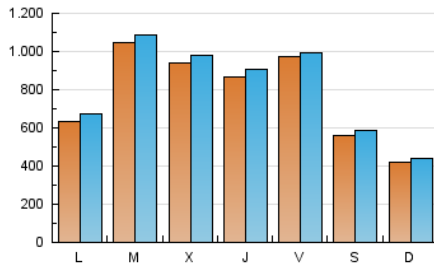

1. Cifras totales y promedios (Nacional)

MES - AÑO	NAVEGADORES UNICOS	VISITAS	PAGINAS
Febrero - 2025	1.635.066	2.286.184	3.659.293
PROMEDIO DIARIO	77.825	81.040	130.689
PROMEDIO LUNES-VIERNES	89.296	92.875	144.858
PROMEDIO SABADO-DOMINGO	49.147	51.452	95.267
PAGINAS / VISITAS	1,61		
DURACION MEDIA VISITAS	0:00:40		
TIEMPO INTERACCIÓN MEDIO	0:00:20		

2. Secciones (Nacional)

	PAGINAS	%
HOME	92.523	2.53 %
RESTO	3.566.770	97.47 %

3. Por día del mes (Nacional)

Día	N. únicos	Visitas	Páginas	Día	N. únicos	Visitas	Páginas	Día	N. únicos	Visitas	Páginas
1	38.623	40.989	74.119	11	45.612	49.064	92.699	21	116.486	120.237	197.804
2	36.360	36.759	76.330	12	73.946	76.522	123.036	22	101.990	106.671	167.609
3	115.684	121.008	172.802	13	183.679	188.310	255.482	23	56.911	59.611	114.223
4	194.443	197.345	278.018	14	183.666	184.294	246.239	24	42.790	46.624	91.005
5	98.923	105.755	155.901	15	44.491	46.592	89.034	25	45.934	48.309	89.070
6	50.364	53.752	93.054	16	35.918	37.927	77.943	26	43.194	44.894	86.329
7	55.828	57.928	103.999	17	54.807	56.937	111.384	27	41.112	43.872	87.328
8	39.585	41.555	81.229	18	131.593	139.773	204.350	28	33.978	35.326	70.028
9	39.296	41.515	81.650	19	160.193	165.692	231.810				
10	40.856	44.188	84.834	20	72.824	77.677	121.984				

4. Gráficas (Nacional)

4.1 Por día de la semana (promedio)

N. únicos / Visitas (x 100)

Páginas (x 100)

4.2 Por franja horaria (promedio)

Visitas_ (x 1000)

Páginas (x 1000)

4.3 Por meses