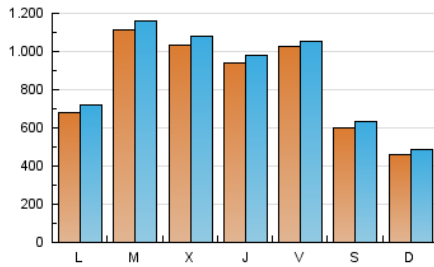

1. Cifras totales y promedios (Nacional e Internacional)

MES - AÑO	NAVEGADORES UNICOS	VISITAS	PAGINAS
Febrero - 2025	1.777.599	2.445.277	3.964.337
PROMEDIO DIARIO	83.737	87.222	141.583
PROMEDIO LUNES-VIERNES	95.904	99.758	156.942
PROMEDIO SABADO-DOMINGO	53.321	55.882	103.187
PAGINAS / VISITAS	1,62		
DURACION MEDIA VISITAS	0:00:41		
TIEMPO INTERACCIÓN MEDIO	0:00:20		

2. Secciones (Nacional e Internacional)

	PAGINAS	%
HOME	98.728	2.49 %
RESTO	3.865.609	97.51 %

3. Por día del mes (Nacional e Internacional)

Día	N. únicos	Visitas	Páginas	Día	N. únicos	Visitas	Páginas	Día	N. únicos	Visitas	Páginas
1	42.198	44.973	81.035	11	53.772	56.911	107.161	21	122.409	127.363	208.641
2	39.784	40.536	82.721	12	84.695	87.938	140.925	22	106.599	111.885	176.543
3	119.840	125.554	181.137	13	191.918	196.945	270.794	23	61.547	64.560	122.902
4	201.123	203.808	294.694	14	189.237	190.493	258.289	24	47.539	51.417	99.479
5	105.579	112.833	167.523	15	48.864	50.626	97.524	25	51.112	53.571	98.439
6	54.845	58.293	101.934	16	40.299	42.407	86.303	26	48.547	50.920	96.187
7	60.150	62.816	112.656	17	59.982	61.954	121.676	27	46.902	50.001	97.687
8	43.583	45.373	88.756	18	140.280	148.845	219.162	28	39.030	40.160	79.813
9	43.692	46.694	89.715	19	173.815	179.553	253.032				
10	45.915	48.889	94.281	20	81.387	86.904	135.328				

4. Gráficas (Nacional e Internacional)

4.1 Por día de la semana (promedio)

N. únicos / Visitas (x 100)

Páginas (x 100)

4.2 Por franja horaria (promedio)

Visitas_ (x 1000)

Páginas (x 1000)

4.3 Por meses