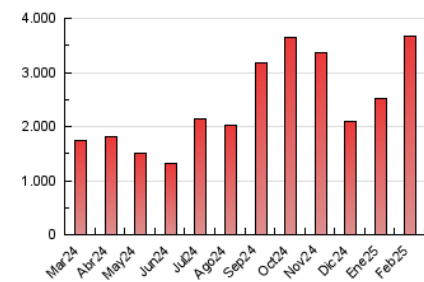

1. Cifras totales y promedios (Nacional)

MES - AÑO	NAVEGADORES UNICOS	VISITAS	PAGINAS
Febrero - 2025	1.635.066	2.286.184	3.659.293
PROMEDIO DIARIO	77.825	81.040	130.689
PROMEDIO LUNES-VIERNES	89.296	92.875	144.858
PROMEDIO SABADO-DOMINGO	49.147	51.452	95.267
PAGINAS / VISITAS	1,61		
DURACION MEDIA VISITAS	0:00:40		
TIEMPO INTERACCIÓN MEDIO	0:00:20		

2. Secciones (Nacional)

	PAGINAS	%
HOME	92.523	2.53 %
RESTO	3.566.770	97.47 %

3. Por día del mes (Nacional)

Día	N. únicos	Visitas	Páginas	Día	N. únicos	Visitas	Páginas	Día	N. únicos	Visitas	Páginas
1	38.623	40.989	74.119	11	45.612	49.064	92.699	21	116.486	120.237	197.804
2	36.360	36.759	76.330	12	73.946	76.522	123.036	22	101.990	106.671	167.609
3	115.684	121.008	172.802	13	183.679	188.310	255.482	23	56.911	59.611	114.223
4	194.443	197.345	278.018	14	183.666	184.294	246.239	24	42.790	46.624	91.005
5	98.923	105.755	155.901	15	44.491	46.592	89.034	25	45.934	48.309	89.070
6	50.364	53.752	93.054	16	35.918	37.927	77.943	26	43.194	44.894	86.329
7	55.828	57.928	103.999	17	54.807	56.937	111.384	27	41.112	43.872	87.328
8	39.585	41.555	81.229	18	131.593	139.773	204.350	28	33.978	35.326	70.028
9	39.296	41.515	81.650	19	160.193	165.692	231.810				
10	40.856	44.188	84.834	20	72.824	77.677	121.984				

4. Gráficas (Nacional)

4.1 Por día de la semana (promedio)

N. únicos / Visitas (x 100)

Páginas (x 100)

4.2 Por franja horaria (promedio)

Visitas_ (x 1000)

Páginas (x 1000)

4.3 Por meses

N. únicos / Visitas (x 1000)

Páginas (x 1000)

5. Observaciones

Este Medio Electrónico de Comunicación ha sido medido por la herramienta Google Analytics de Google (GA4).

6. Definiciones básicas (Para más información ver Normas Técnicas para el Control de los Medios Electrónicos de Comunicación)