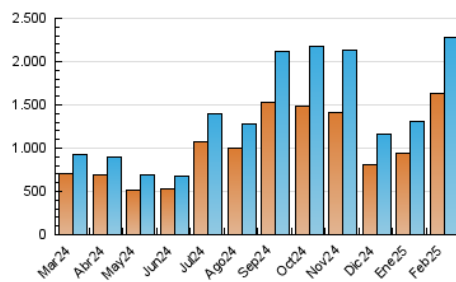

2. Secciones (Nacional)

	PAGINAS	%
HOME	92.523	2.53 %
RESTO	3.566.770	97.47 %

3. Por día del mes (Nacional)

Día	N. únicos	Visitas	Páginas	Día	N. únicos	Visitas	Páginas	Día	N. únicos	Visitas	Páginas
1	38.623	40.989	74.119	11	45.612	49.064	92.699	21	116.486	120.237	197.804
2	36.360	36.759	76.330	12	73.946	76.522	123.036	22	101.990	106.671	167.609
3	115.684	121.008	172.802	13	183.679	188.310	255.482	23	56.911	59.611	114.223
4	194.443	197.345	278.018	14	183.666	184.294	246.239	24	42.790	46.624	91.005
5	98.923	105.755	155.901	15	44.491	46.592	89.034	25	45.934	48.309	89.070
6	50.364	53.752	93.054	16	35.918	37.927	77.943	26	43.194	44.894	86.329
7	55.828	57.928	103.999	17	54.807	56.937	111.384	27	41.112	43.872	87.328
8	39.585	41.555	81.229	18	131.593	139.773	204.350	28	33.978	35.326	70.028
9	39.296	41.515	81.650	19	160.193	165.692	231.810				
10	40.856	44.188	84.834	20	72.824	77.677	121.984				

4. Gráficas (Nacional)

4.1 Por día de la semana (promedio)

N. únicos / Visitas (x 100)

Páginas (x 100)

4.2 Por franja horaria (promedio)

Visitas_ (x 1000)

Páginas (x 1000)

4.3 Por meses

N. únicos / Visitas (x 1000)

Páginas (x 1000)

5. Observaciones

Este Medio Electrónico de Comunicación ha sido medido por la herramienta Google Analytics de Google (GA4).

6. Definiciones básicas (Para más información ver Normas Técnicas para el Control de los Medios Electrónicos de Comunicación)

Visita:

Una secuencia ininterrumpida de páginas servidas a un usuario válido. Si dicho usuario no realiza peticiones de páginas en un periodo de tiempo (30 min) la siguiente petición constituirá el inicio de una nueva visita.