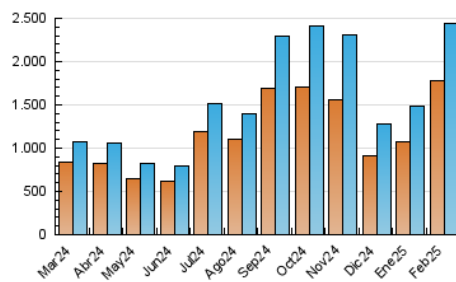

4.3 Por meses

N. únicos / Visitas (x 1000)