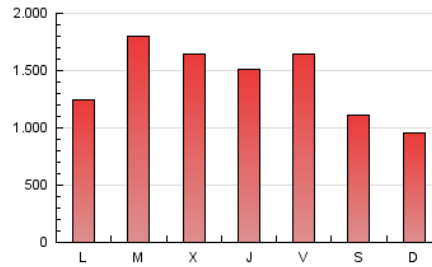

1. Cifras totales y promedios (Nacional e Internacional)

MES - AÑO	NAVEGADORES UNICOS	VISITAS	PAGINAS
Febrero - 2025	1.777.599	2.445.277	3.964.337
PROMEDIO DIARIO	83.737	87.222	141.583
PROMEDIO LUNES-VIERNES	95.904	99.758	156.942
PROMEDIO SABADO-DOMINGO	53.321	55.882	103.187
PAGINAS / VISITAS	1,62		
DURACION MEDIA VISITAS	0:00:41		
TIEMPO INTERACCIÓN MEDIO	0:00:20		

2. Secciones (Nacional e Internacional)

	PAGINAS	%
HOME	98.728	2.49 %
RESTO	3.865.609	97.51 %

3. Por día del mes (Nacional e Internacional)

Día	N. únicos	Visitas	Páginas	Día	N. únicos	Visitas	Páginas	Día	N. únicos	Visitas	Páginas
1	42.198	44.973	81.035	11	53.772	56.911	107.161	21	122.409	127.363	208.641
2	39.784	40.536	82.721	12	84.695	87.938	140.925	22	106.599	111.885	176.543
3	119.840	125.554	181.137	13	191.918	196.945	270.794	23	61.547	64.560	122.902
4	201.123	203.808	294.694	14	189.237	190.493	258.289	24	47.539	51.417	99.479
5	105.579	112.833	167.523	15	48.864	50.626	97.524	25	51.112	53.571	98.439
6	54.845	58.293	101.934	16	40.299	42.407	86.303	26	48.547	50.920	96.187
7	60.150	62.816	112.656	17	59.982	61.954	121.676	27	46.902	50.001	97.687
8	43.583	45.373	88.756	18	140.280	148.845	219.162	28	39.030	40.160	79.813
9	43.692	46.694	89.715	19	173.815	179.553	253.032				
10	45.915	48.889	94.281	20	81.387	86.904	135.328				

4. Gráficas (Nacional e Internacional)

4.1 Por día de la semana (promedio)

N. únicos / Visitas (x 100)

Páginas (x 100)

4.2 Por franja horaria (promedio)

Visitas_ (x 1000)

Páginas (x 1000)

4.3 Por meses