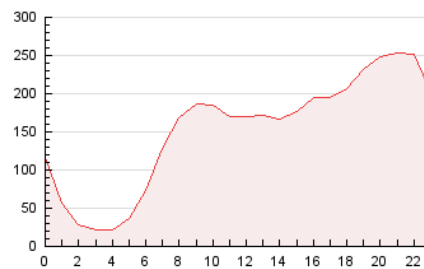

2. Secciones (Nacional)

	PAGINAS	%
HOME	92.523	2.53 %
RESTO	3.566.770	97.47 %

3. Por día del mes (Nacional)

Día	N. únicos	Visitas	Páginas	Día	N. únicos	Visitas	Páginas	Día	N. únicos	Visitas	Páginas
1	38.623	40.989	74.119	11	45.612	49.064	92.699	21	116.486	120.237	197.804
2	36.360	36.759	76.330	12	73.946	76.522	123.036	22	101.990	106.671	167.609
3	115.684	121.008	172.802	13	183.679	188.310	255.482	23	56.911	59.611	114.223
4	194.443	197.345	278.018	14	183.666	184.294	246.239	24	42.790	46.624	91.005
5	98.923	105.755	155.901	15	44.491	46.592	89.034	25	45.934	48.309	89.070
6	50.364	53.752	93.054	16	35.918	37.927	77.943	26	43.194	44.894	86.329
7	55.828	57.928	103.999	17	54.807	56.937	111.384	27	41.112	43.872	87.328
8	39.585	41.555	81.229	18	131.593	139.773	204.350	28	33.978	35.326	70.028
9	39.296	41.515	81.650	19	160.193	165.692	231.810				
10	40.856	44.188	84.834	20	72.824	77.677	121.984				

4. Gráficas (Nacional)

4.1 Por día de la semana (promedio)

N. únicos / Visitas (x 100)

Páginas (x 100)

4.2 Por franja horaria (promedio)

Visitas_ (x 1000)

Páginas (x 1000)

4.3 Por meses

N. únicos / Visitas (x 1000)

Páginas (x 1000)

5. Observaciones

Este Medio Electrónico de Comunicación ha sido medido por la herramienta Google Analytics de Google (GA4).

6. Definiciones básicas (Para más información ver Normas Técnicas para el Control de los Medios Electrónicos de Comunicación)