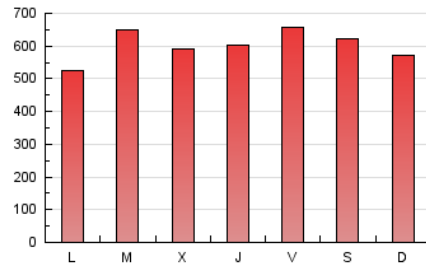

1. Cifras totales y promedios (Nacional)

MES - AÑO	NAVEGADORES UNICOS	VISITAS	PAGINAS
Abril - 2024	684.662	899.536	1.804.401
PROMEDIO DIARIO	28.399	29.985	60.147
PROMEDIO LUNES-VIERNES	28.382	30.124	60.353
PROMEDIO SABADO-DOMINGO	28.446	29.602	59.578
PAGINAS / VISITAS	2,01		
DURACION MEDIA VISITAS	0:00:57		
TIEMPO INTERACCIÓN MEDIO	0:00:29		

2. Secciones (Nacional)

	PAGINAS	%
HOME	85.683	4.75 %
RESTO	1.718.718	95.25 %

3. Por día del mes (Nacional)

Día	N. únicos	Visitas	Páginas	Día	N. únicos	Visitas	Páginas	Día	N. únicos	Visitas	Páginas
1	14.869	16.388	41.742	11	15.547	16.821	42.965	21	35.611	36.629	77.021
2	26.075	27.691	53.935	12	14.360	15.684	37.501	22	25.767	27.633	64.077
3	22.536	24.288	48.064	13	15.173	16.173	37.113	23	34.419	35.946	84.252
4	28.455	30.053	60.186	14	17.540	18.800	41.792	24	32.201	33.588	68.771
5	59.782	62.441	95.783	15	22.912	24.223	50.652	25	38.894	41.424	73.682
6	42.017	43.668	80.711	16	35.891	38.030	71.404	26	37.302	39.073	66.638
7	30.691	32.053	65.413	17	32.480	34.608	71.271	27	21.681	23.129	48.434
8	17.587	19.334	44.879	18	24.563	27.080	63.838	28	17.419	18.282	43.689
9	17.546	18.973	45.990	19	27.442	29.087	62.641	29	34.339	35.689	62.055
10	20.082	21.175	47.703	20	47.436	48.083	82.452	30	41.354	43.490	69.747

4. Gráficas (Nacional)

4.1 Por día de la semana (promedio)

N. únicos / Visitas (x 100)

Páginas (x 100)

4.2 Por franja horaria (promedio)

Visitas_ (x 1000)

Páginas (x 1000)

4.3 Por meses