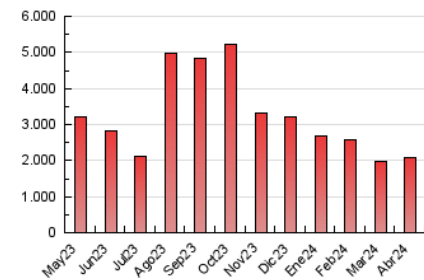

Páginas (x 1000)