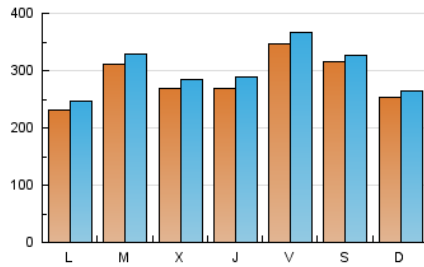

1. Cifras totales y promedios (Nacional)

MES - AÑO	NAVEGADORES UNICOS	VISITAS	PAGINAS
Abril - 2024	684.662	899.536	1.804.401
PROMEDIO DIARIO	28.399	29.985	60.147
PROMEDIO LUNES-VIERNES	28.382	30.124	60.353
PROMEDIO SABADO-DOMINGO	28.446	29.602	59.578
PAGINAS / VISITAS	2,01		
DURACION MEDIA VISITAS	0:00:57		
TIEMPO INTERACCIÓN MEDIO	0:00:29		

2. Secciones (Nacional)

	PAGINAS	%
HOME	85.683	4.75 %
RESTO	1.718.718	95.25 %

3. Por día del mes (Nacional)

Día	N. únicos	Visitas	Páginas	Día	N. únicos	Visitas	Páginas	Día	N. únicos	Visitas	Páginas
1	14.869	16.388	41.742	11	15.547	16.821	42.965	21	35.611	36.629	77.021
2	26.075	27.691	53.935	12	14.360	15.684	37.501	22	25.767	27.633	64.077
3	22.536	24.288	48.064	13	15.173	16.173	37.113	23	34.419	35.946	84.252
4	28.455	30.053	60.186	14	17.540	18.800	41.792	24	32.201	33.588	68.771
5	59.782	62.441	95.783	15	22.912	24.223	50.652	25	38.894	41.424	73.682
6	42.017	43.668	80.711	16	35.891	38.030	71.404	26	37.302	39.073	66.638
7	30.691	32.053	65.413	17	32.480	34.608	71.271	27	21.681	23.129	48.434
8	17.587	19.334	44.879	18	24.563	27.080	63.838	28	17.419	18.282	43.689
9	17.546	18.973	45.990	19	27.442	29.087	62.641	29	34.339	35.689	62.055
10	20.082	21.175	47.703	20	47.436	48.083	82.452	30	41.354	43.490	69.747

4. Gráficas (Nacional)

4.1 Por día de la semana (promedio)

N. únicos / Visitas (x 100)

Páginas (x 100)

4.2 Por franja horaria (promedio)

Visitas_ (x 1000)

Páginas (x 1000)

4.3 Por meses