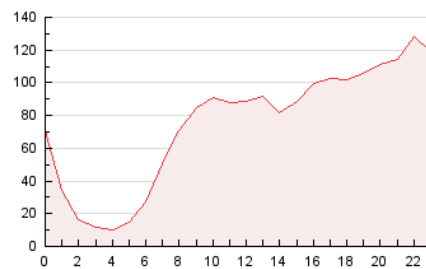

2. Secciones (Nacional)

	PAGINAS	%
HOME	85.683	4.75 %
RESTO	1.718.718	95.25 %

3. Por día del mes (Nacional)

Día	N. únicos	Visitas	Páginas	Día	N. únicos	Visitas	Páginas	Día	N. únicos	Visitas	Páginas
1	14.869	16.388	41.742	11	15.547	16.821	42.965	21	35.611	36.629	77.021
2	26.075	27.691	53.935	12	14.360	15.684	37.501	22	25.767	27.633	64.077
3	22.536	24.288	48.064	13	15.173	16.173	37.113	23	34.419	35.946	84.252
4	28.455	30.053	60.186	14	17.540	18.800	41.792	24	32.201	33.588	68.771
5	59.782	62.441	95.783	15	22.912	24.223	50.652	25	38.894	41.424	73.682
6	42.017	43.668	80.711	16	35.891	38.030	71.404	26	37.302	39.073	66.638
7	30.691	32.053	65.413	17	32.480	34.608	71.271	27	21.681	23.129	48.434
8	17.587	19.334	44.879	18	24.563	27.080	63.838	28	17.419	18.282	43.689
9	17.546	18.973	45.990	19	27.442	29.087	62.641	29	34.339	35.689	62.055
10	20.082	21.175	47.703	20	47.436	48.083	82.452	30	41.354	43.490	69.747

4. Gráficas (Nacional)

4.1 Por día de la semana (promedio)

N. únicos / Visitas (x 100)

Páginas (x 100)

4.2 Por franja horaria (promedio)

Visitas_ (x 1000)

Páginas (x 1000)

4.3 Por meses