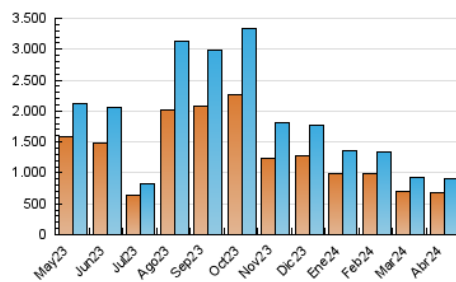

4.3 Por meses

N. únicos / Visitas (x 1000)