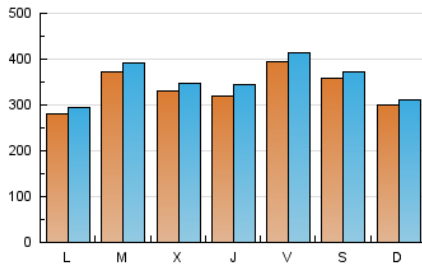

1. Cifras totales y promedios (Nacional e Internacional)

MES - AÑO	NAVEGADORES UNICOS	VISITAS	PAGINAS
Abril - 2024	828.540	1.059.495	2.083.675
PROMEDIO DIARIO	33.554	35.317	69.456
PROMEDIO LUNES-VIERNES	33.810	35.706	70.195
PROMEDIO SABADO-DOMINGO	32.852	34.247	67.423
PAGINAS / VISITAS	1,97		
DURACION MEDIA VISITAS	0:00:58		
TIEMPO INTERACCIÓN MEDIO	0:00:28		

2. Secciones (Nacional e Internacional)

	PAGINAS	%
HOME	90.672	4.35 %
RESTO	1.993.003	95.65 %

3. Por día del mes (Nacional e Internacional)

Día	N. únicos	Visitas	Páginas	Día	N. únicos	Visitas	Páginas	Día	N. únicos	Visitas	Páginas
1	18.410	19.832	48.441	11	19.651	21.026	50.242	21	40.919	41.866	86.397
2	32.705	34.807	64.101	12	18.049	19.603	43.957	22	32.026	34.101	74.361
3	28.389	30.447	58.165	13	18.878	19.954	43.580	23	45.021	47.381	106.357
4	33.294	35.025	69.136	14	21.963	23.390	49.231	24	42.265	43.202	89.249
5	64.559	67.280	104.351	15	28.746	29.423	59.876	25	46.431	49.515	87.670
6	46.312	49.115	88.503	16	40.656	42.690	79.619	26	43.290	45.275	76.672
7	35.337	36.803	73.556	17	37.487	39.394	80.095	27	26.019	27.288	56.292
8	22.126	24.098	52.705	18	28.781	31.817	72.365	28	21.476	22.592	51.641
9	21.732	23.232	53.549	19	31.459	33.202	70.062	29	38.795	40.456	70.372
10	24.227	25.714	55.431	20	51.911	52.966	90.181	30	45.711	48.001	77.518

4. Gráficas (Nacional e Internacional)

4.1 Por día de la semana (promedio)

N. únicos / Visitas (x 100)

Páginas (x 100)

4.2 Por franja horaria (promedio)

Visitas_ (x 1000)

Páginas (x 1000)

4.3 Por meses