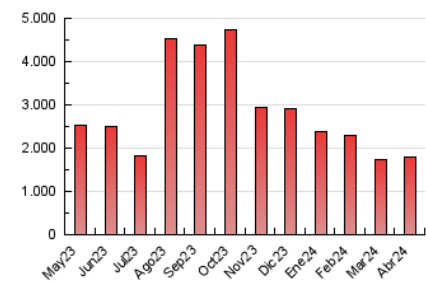

Páginas (x 1000)