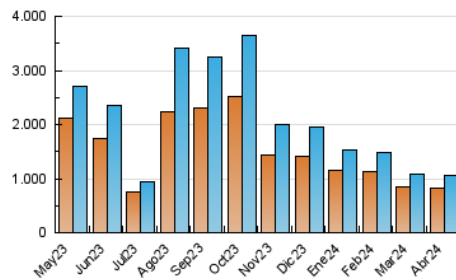

4.3 Por meses

N. únicos / Visitas (x 1000)