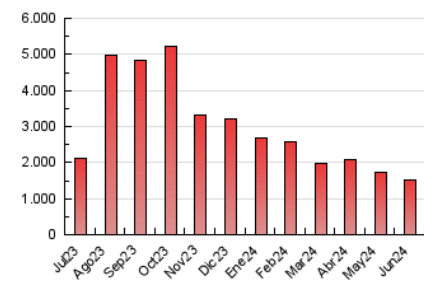

### 3. Por día del mes (Nacional e Internacional)

Día	N. únicos	Visitas	Páginas	Día	N. únicos	Visitas	Páginas	Día	N. únicos	Visitas	Páginas
<b>1</b>	21.254	22.286	42.239	<b>11</b>	20.813	22.622	47.446	<b>21</b>	17.418	18.936	41.618
<b>2</b>	18.744	19.244	40.165	<b>12</b>	21.907	23.564	47.828	<b>22</b>	15.209	16.605	34.559
<b>3</b>	18.365	19.917	41.455	<b>13</b>	23.683	25.998	49.701	<b>23</b>	15.633	17.064	37.144
<b>4</b>	22.804	24.671	47.513	<b>14</b>	23.325	25.748	49.948	<b>24</b>	16.345	18.453	38.724
<b>5</b>	26.201	27.860	57.883	<b>15</b>	22.516	23.836	45.556	<b>25</b>	17.159	18.266	45.345
<b>6</b>	24.632	26.796	53.917	<b>16</b>	19.777	21.099	44.420	<b>26</b>	19.082	20.775	42.035
<b>7</b>	34.421	36.087	61.334	<b>17</b>	25.822	28.015	51.110	<b>27</b>	20.971	22.266	47.234
<b>8</b>	40.513	43.280	66.158	<b>18</b>	33.455	35.371	61.298	<b>28</b>	33.482	35.502	60.695
<b>9</b>	46.802	49.424	75.688	<b>19</b>	31.442	32.592	70.732	<b>29</b>	29.948	31.868	53.303
<b>10</b>	25.203	26.920	49.668	<b>20</b>	25.007	27.112	67.542	<b>30</b>	24.727	26.679	49.490

### 4.1 Por día de la semana (promedio)

N. únicos / Visitas (x 100)

Páginas (x 100)

### 4.2 Por franja horaria (promedio)

Visitas\_ (x 1000)

Páginas (x 1000)

### 4.3 Por meses

N. únicos / Visitas (x 1000)

Páginas (x 1000)