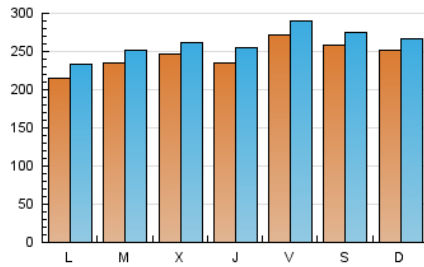

4. Gráficas (Nacional e Internacional)

4.1 Por día de la semana (promedio)

N. únicos / Visitas (x 100)