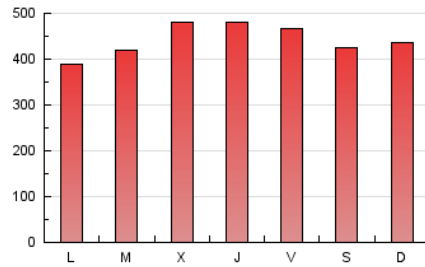

Páginas (x 100)