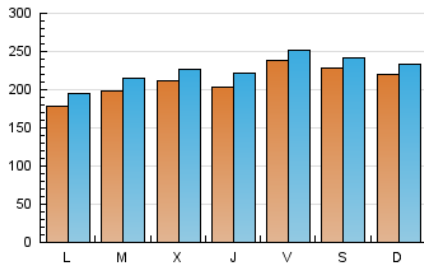

4. Gráficas (Nacional)

4.1 Por día de la semana (promedio)

N. únicos / Visitas (x 100)