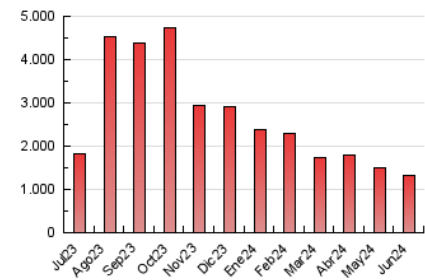

#### 3. Por día del mes (Nacional)

Día	N. únicos	Visitas	Páginas	Día	N. únicos	Visitas	Páginas	Día	N. únicos	Visitas	Páginas
<b>1</b>	18.455	19.703	37.381	<b>11</b>	16.694	18.345	39.622	<b>21</b>	14.489	15.392	35.464
<b>2</b>	15.660	16.153	34.404	<b>12</b>	18.171	19.799	41.014	<b>22</b>	12.702	13.821	29.453
<b>3</b>	14.220	15.729	34.399	<b>13</b>	20.410	22.636	43.498	<b>23</b>	12.921	14.177	31.859
<b>4</b>	18.990	20.999	40.962	<b>14</b>	20.373	21.982	43.679	<b>24</b>	13.366	15.119	32.907
<b>5</b>	22.600	24.362	51.301	<b>15</b>	19.741	20.717	40.393	<b>25</b>	13.822	15.156	32.745
<b>6</b>	21.212	23.334	47.427	<b>16</b>	16.875	18.009	39.122	<b>26</b>	16.042	17.376	36.166
<b>7</b>	30.024	31.479	53.193	<b>17</b>	22.441	24.189	45.115	<b>27</b>	17.926	19.132	41.139
<b>8</b>	35.875	38.154	58.627	<b>18</b>	30.039	31.674	54.598	<b>28</b>	30.432	31.974	54.723
<b>9</b>	42.891	44.726	68.496	<b>19</b>	28.046	28.866	63.200	<b>29</b>	27.044	28.455	47.157
<b>10</b>	21.440	22.772	42.865	<b>20</b>	21.848	23.626	60.130	<b>30</b>	21.663	23.438	43.595

#### 4.1 Por día de la semana (promedio)

N. únicos / Visitas (x 100)

Páginas (x 100)

#### 4.2 Por franja horaria (promedio)

Visitas\_ (x 1000)

Páginas (x 1000)

#### 4.3 Por meses

N. únicos / Visitas (x 1000)

Páginas (x 1000)