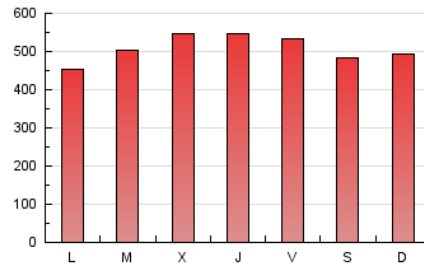

Páginas (x 100)