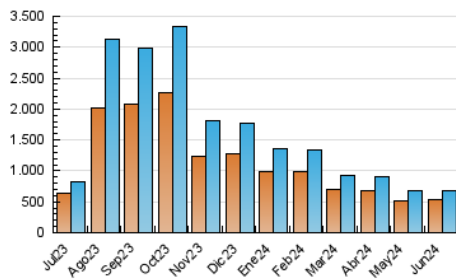

#### 3. Por día del mes (Nacional)

Día	N. únicos	Visitas	Páginas	Día	N. únicos	Visitas	Páginas	Día	N. únicos	Visitas	Páginas
<b>1</b>	18.455	19.703	37.381	<b>11</b>	16.694	18.345	39.622	<b>21</b>	14.489	15.392	35.464
<b>2</b>	15.660	16.153	34.404	<b>12</b>	18.171	19.799	41.014	<b>22</b>	12.702	13.821	29.453
<b>3</b>	14.220	15.729	34.399	<b>13</b>	20.410	22.636	43.498	<b>23</b>	12.921	14.177	31.859
<b>4</b>	18.990	20.999	40.962	<b>14</b>	20.373	21.982	43.679	<b>24</b>	13.366	15.119	32.907
<b>5</b>	22.600	24.362	51.301	<b>15</b>	19.741	20.717	40.393	<b>25</b>	13.822	15.156	32.745
<b>6</b>	21.212	23.334	47.427	<b>16</b>	16.875	18.009	39.122	<b>26</b>	16.042	17.376	36.166
<b>7</b>	30.024	31.479	53.193	<b>17</b>	22.441	24.189	45.115	<b>27</b>	17.926	19.132	41.139
<b>8</b>	35.875	38.154	58.627	<b>18</b>	30.039	31.674	54.598	<b>28</b>	30.432	31.974	54.723
<b>9</b>	42.891	44.726	68.496	<b>19</b>	28.046	28.866	63.200	<b>29</b>	27.044	28.455	47.157
<b>10</b>	21.440	22.772	42.865	<b>20</b>	21.848	23.626	60.130	<b>30</b>	21.663	23.438	43.595

#### 4.1 Por día de la semana (promedio)

N. únicos / Visitas (x 100)

Páginas (x 100)

#### 4.2 Por franja horaria (promedio)

Visitas\_ (x 1000)

Páginas (x 1000)

#### 4.3 Por meses

N. únicos / Visitas (x 1000)

Páginas (x 1000)