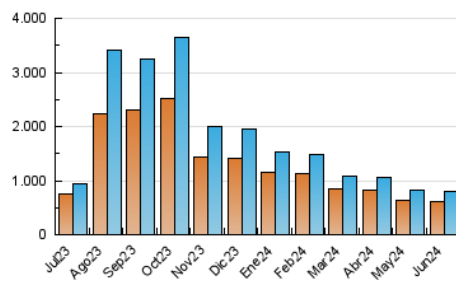

### 3. Por día del mes (Nacional e Internacional)

Día	N. únicos	Visitas	Páginas	Día	N. únicos	Visitas	Páginas	Día	N. únicos	Visitas	Páginas
<b>1</b>	21.254	22.286	42.239	<b>11</b>	20.813	22.622	47.446	<b>21</b>	17.418	18.936	41.618
<b>2</b>	18.744	19.244	40.165	<b>12</b>	21.907	23.564	47.828	<b>22</b>	15.209	16.605	34.559
<b>3</b>	18.365	19.917	41.455	<b>13</b>	23.683	25.998	49.701	<b>23</b>	15.633	17.064	37.144
<b>4</b>	22.804	24.671	47.513	<b>14</b>	23.325	25.748	49.948	<b>24</b>	16.345	18.453	38.724
<b>5</b>	26.201	27.860	57.883	<b>15</b>	22.516	23.836	45.556	<b>25</b>	17.159	18.266	45.345
<b>6</b>	24.632	26.796	53.917	<b>16</b>	19.777	21.099	44.420	<b>26</b>	19.082	20.775	42.035
<b>7</b>	34.421	36.087	61.334	<b>17</b>	25.822	28.015	51.110	<b>27</b>	20.971	22.266	47.234
<b>8</b>	40.513	43.280	66.158	<b>18</b>	33.455	35.371	61.298	<b>28</b>	33.482	35.502	60.695
<b>9</b>	46.802	49.424	75.688	<b>19</b>	31.442	32.592	70.732	<b>29</b>	29.948	31.868	53.303
<b>10</b>	25.203	26.920	49.668	<b>20</b>	25.007	27.112	67.542	<b>30</b>	24.727	26.679	49.490

### 4.1 Por día de la semana (promedio)

N. únicos / Visitas (x 100)

Páginas (x 100)

### 4.2 Por franja horaria (promedio)

Visitas\_ (x 1000)

Páginas (x 1000)

### 4.3 Por meses

N. únicos / Visitas (x 1000)

Páginas (x 1000)