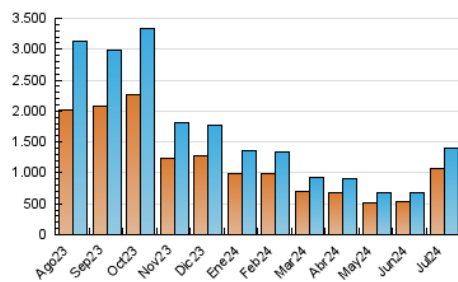

#### 3. Por día del mes (Nacional)

Día	N. únicos	Visitas	Páginas	Día	N. únicos	Visitas	Páginas	Día	N. únicos	Visitas	Páginas
1	17.865	19.898	39.273	11	22.688	23.936	44.979	21	60.560	61.613	89.919
2	18.319	20.390	40.647	12	22.865	24.433	45.810	22	38.999	40.981	67.493
3	17.024	18.158	38.413	13	20.773	22.397	49.782	23	69.184	71.929	100.321
4	15.568	16.787	37.668	14	18.903	19.909	44.523	24	100.234	105.964	137.521
5	19.291	21.308	39.276	15	13.669	15.209	34.712	25	99.711	102.522	135.430
6	16.342	17.280	34.871	16	21.739	22.976	48.047	26	54.985	57.164	81.046
7	15.540	17.191	34.883	17	46.879	48.125	74.836	27	33.122	33.331	55.955
8	21.527	23.747	45.065	18	45.321	48.362	74.128	28	25.552	27.162	45.861
9	28.912	29.825	53.960	19	158.140	159.406	201.483	29	34.439	36.383	57.675
10	25.878	26.588	48.798	20	168.308	173.756	216.304	30	57.542	59.517	82.718
								31	26.217	27.191	45.282

### 4.1 Por día de la semana (promedio)

N. únicos / Visitas (x 100)

Páginas (x 100)

### 4.2 Por franja horaria (promedio)

Visitas\_ (x 1000)

Páginas (x 1000)

### 4.3 Por meses

N. únicos / Visitas (x 1000)

Páginas (x 1000)