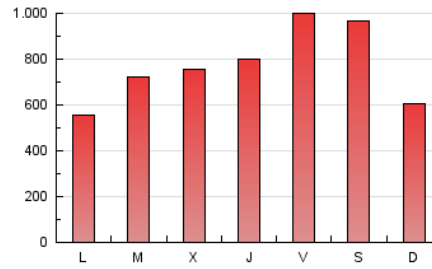

Páginas (x 100)