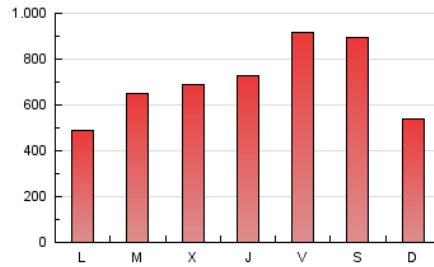

Páginas (x 100)