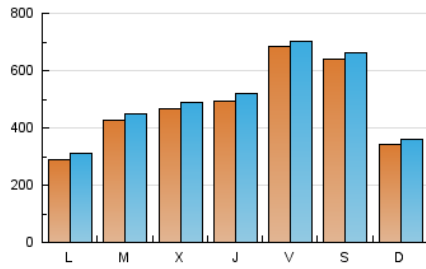

4. Gráficas (Nacional e Internacional)

4.1 Por día de la semana (promedio)

N. únicos / Visitas (x 100)