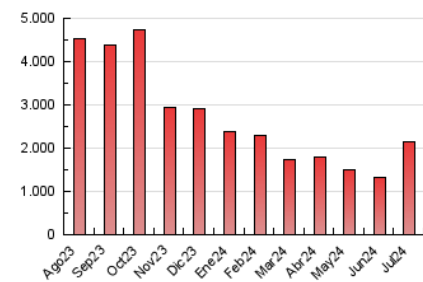

#### 3. Por día del mes (Nacional)

Día	N. únicos	Visitas	Páginas	Día	N. únicos	Visitas	Páginas	Día	N. únicos	Visitas	Páginas
1	17.865	19.898	39.273	11	22.688	23.936	44.979	21	60.560	61.613	89.919
2	18.319	20.390	40.647	12	22.865	24.433	45.810	22	38.999	40.981	67.493
3	17.024	18.158	38.413	13	20.773	22.397	49.782	23	69.184	71.929	100.321
4	15.568	16.787	37.668	14	18.903	19.909	44.523	24	100.234	105.964	137.521
5	19.291	21.308	39.276	15	13.669	15.209	34.712	25	99.711	102.522	135.430
6	16.342	17.280	34.871	16	21.739	22.976	48.047	26	54.985	57.164	81.046
7	15.540	17.191	34.883	17	46.879	48.125	74.836	27	33.122	33.331	55.955
8	21.527	23.747	45.065	18	45.321	48.362	74.128	28	25.552	27.162	45.861
9	28.912	29.825	53.960	19	158.140	159.406	201.483	29	34.439	36.383	57.675
10	25.878	26.588	48.798	20	168.308	173.756	216.304	30	57.542	59.517	82.718
								31	26.217	27.191	45.282

### 4.1 Por día de la semana (promedio)

N. únicos / Visitas (x 100)

Páginas (x 100)

### 4.2 Por franja horaria (promedio)

Visitas\_ (x 1000)

Páginas (x 1000)

### 4.3 Por meses

N. únicos / Visitas (x 1000)

Páginas (x 1000)