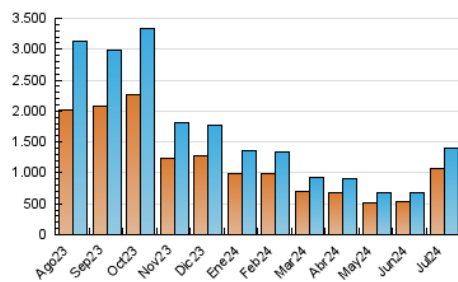

#### 3. Por día del mes (Nacional)

Día	N. únicos	Visitas	Páginas	Día	N. únicos	Visitas	Páginas	Día	N. únicos	Visitas	Páginas
<b>1</b>	17.865	19.898	39.273	<b>11</b>	22.688	23.936	44.979	<b>21</b>	60.560	61.613	89.919
<b>2</b>	18.319	20.390	40.647	<b>12</b>	22.865	24.433	45.810	<b>22</b>	38.999	40.981	67.493
<b>3</b>	17.024	18.158	38.413	<b>13</b>	20.773	22.397	49.782	<b>23</b>	69.184	71.929	100.321
<b>4</b>	15.568	16.787	37.668	<b>14</b>	18.903	19.909	44.523	<b>24</b>	100.234	105.964	137.521
<b>5</b>	19.291	21.308	39.276	<b>15</b>	13.669	15.209	34.712	<b>25</b>	99.711	102.522	135.430
<b>6</b>	16.342	17.280	34.871	<b>16</b>	21.739	22.976	48.047	<b>26</b>	54.985	57.164	81.046
<b>7</b>	15.540	17.191	34.883	<b>17</b>	46.879	48.125	74.836	<b>27</b>	33.122	33.331	55.955
<b>8</b>	21.527	23.747	45.065	<b>18</b>	45.321	48.362	74.128	<b>28</b>	25.552	27.162	45.861
<b>9</b>	28.912	29.825	53.960	<b>19</b>	158.140	159.406	201.483	<b>29</b>	34.439	36.383	57.675
<b>10</b>	25.878	26.588	48.798	<b>20</b>	168.308	173.756	216.304	<b>30</b>	57.542	59.517	82.718
								<b>31</b>	26.217	27.191	45.282

### 4.1 Por día de la semana (promedio)

N. únicos / Visitas (x 100)

Páginas (x 100)

### 4.2 Por franja horaria (promedio)

Visitas\_ (x 1000)

Páginas (x 1000)

### 4.3 Por meses

N. únicos / Visitas (x 1000)

Páginas (x 1000)