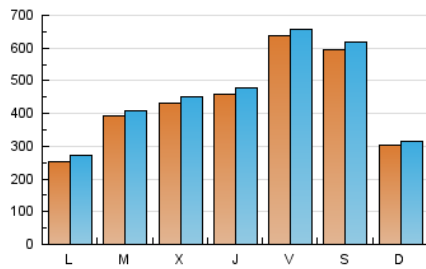

4. Gráficas (Nacional)

4.1 Por día de la semana (promedio)

N. únicos / Visitas (x 100)