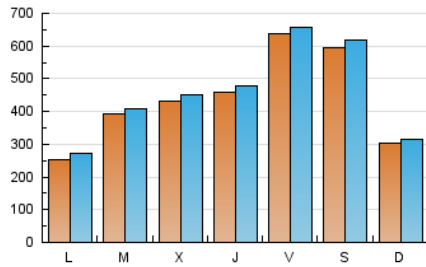

4. Gráficas (Nacional)

4.1 Por día de la semana (promedio)

N. únicos / Visitas (x 100)