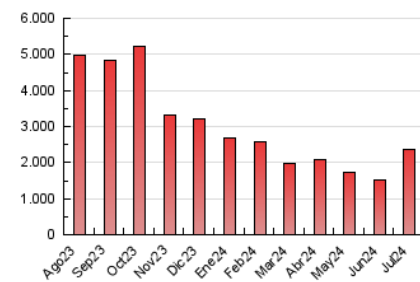

### 3. Por día del mes (Nacional e Internacional)

Día	N. únicos	Visitas	Páginas	Día	N. únicos	Visitas	Páginas	Día	N. únicos	Visitas	Páginas
<b>1</b>	21.297	23.280	45.851	<b>11</b>	25.782	27.098	51.369	<b>21</b>	67.256	69.100	100.453
<b>2</b>	21.410	23.537	46.605	<b>12</b>	25.828	27.675	51.760	<b>22</b>	43.657	45.667	75.743
<b>3</b>	20.035	21.205	44.337	<b>13</b>	24.084	25.738	55.918	<b>23</b>	74.216	77.755	109.447
<b>4</b>	18.532	19.938	43.996	<b>14</b>	22.491	23.721	50.891	<b>24</b>	105.245	111.218	145.995
<b>5</b>	22.111	24.623	44.745	<b>15</b>	17.175	19.060	41.395	<b>25</b>	104.351	108.773	143.674
<b>6</b>	19.237	20.197	40.083	<b>16</b>	25.172	26.260	54.875	<b>26</b>	58.483	61.011	87.882
<b>7</b>	18.622	20.410	40.308	<b>17</b>	50.471	51.576	81.735	<b>27</b>	36.173	36.572	61.445
<b>8</b>	24.762	26.824	51.288	<b>18</b>	49.123	52.427	80.860	<b>28</b>	28.615	30.157	51.504
<b>9</b>	32.320	33.225	60.622	<b>19</b>	166.981	167.652	214.846	<b>29</b>	37.558	40.036	63.521
<b>10</b>	29.086	29.937	54.925	<b>20</b>	176.703	182.029	229.734	<b>30</b>	60.850	63.007	88.604
								<b>31</b>	28.952	29.987	50.807

#### 4.1 Por día de la semana (promedio)

N. únicos / Visitas (x 100)

Páginas (x 100)

#### 4.2 Por franja horaria (promedio)

Visitas\_ (x 1000)

Páginas (x 1000)

#### 4.3 Por meses

N. únicos / Visitas (x 1000)

Páginas (x 1000)