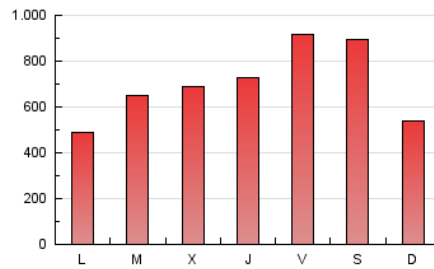

Páginas (x 100)