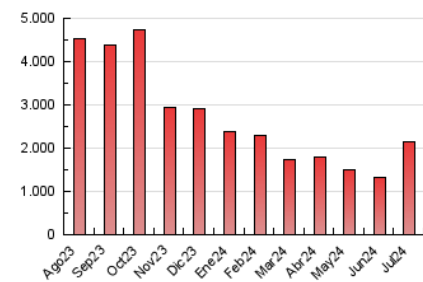

#### 3. Por día del mes (Nacional)

Día	N. únicos	Visitas	Páginas	Día	N. únicos	Visitas	Páginas	Día	N. únicos	Visitas	Páginas
<b>1</b>	17.865	19.898	39.273	<b>11</b>	22.688	23.936	44.979	<b>21</b>	60.560	61.613	89.919
<b>2</b>	18.319	20.390	40.647	<b>12</b>	22.865	24.433	45.810	<b>22</b>	38.999	40.981	67.493
<b>3</b>	17.024	18.158	38.413	<b>13</b>	20.773	22.397	49.782	<b>23</b>	69.184	71.929	100.321
<b>4</b>	15.568	16.787	37.668	<b>14</b>	18.903	19.909	44.523	<b>24</b>	100.234	105.964	137.521
<b>5</b>	19.291	21.308	39.276	<b>15</b>	13.669	15.209	34.712	<b>25</b>	99.711	102.522	135.430
<b>6</b>	16.342	17.280	34.871	<b>16</b>	21.739	22.976	48.047	<b>26</b>	54.985	57.164	81.046
<b>7</b>	15.540	17.191	34.883	<b>17</b>	46.879	48.125	74.836	<b>27</b>	33.122	33.331	55.955
<b>8</b>	21.527	23.747	45.065	<b>18</b>	45.321	48.362	74.128	<b>28</b>	25.552	27.162	45.861
<b>9</b>	28.912	29.825	53.960	<b>19</b>	158.140	159.406	201.483	<b>29</b>	34.439	36.383	57.675
<b>10</b>	25.878	26.588	48.798	<b>20</b>	168.308	173.756	216.304	<b>30</b>	57.542	59.517	82.718
								<b>31</b>	26.217	27.191	45.282

### 4.1 Por día de la semana (promedio)

N. únicos / Visitas (x 100)

Páginas (x 100)

### 4.2 Por franja horaria (promedio)

Visitas\_ (x 1000)

Páginas (x 1000)

### 4.3 Por meses

N. únicos / Visitas (x 1000)

Páginas (x 1000)