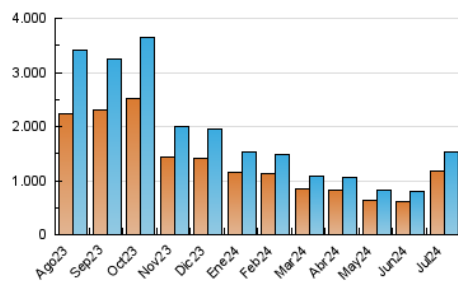

### 3. Por día del mes (Nacional e Internacional)

Día	N. únicos	Visitas	Páginas	Día	N. únicos	Visitas	Páginas	Día	N. únicos	Visitas	Páginas
<b>1</b>	21.297	23.280	45.851	<b>11</b>	25.782	27.098	51.369	<b>21</b>	67.256	69.100	100.453
<b>2</b>	21.410	23.537	46.605	<b>12</b>	25.828	27.675	51.760	<b>22</b>	43.657	45.667	75.743
<b>3</b>	20.035	21.205	44.337	<b>13</b>	24.084	25.738	55.918	<b>23</b>	74.216	77.755	109.447
<b>4</b>	18.532	19.938	43.996	<b>14</b>	22.491	23.721	50.891	<b>24</b>	105.245	111.218	145.995
<b>5</b>	22.111	24.623	44.745	<b>15</b>	17.175	19.060	41.395	<b>25</b>	104.351	108.773	143.674
<b>6</b>	19.237	20.197	40.083	<b>16</b>	25.172	26.260	54.875	<b>26</b>	58.483	61.011	87.882
<b>7</b>	18.622	20.410	40.308	<b>17</b>	50.471	51.576	81.735	<b>27</b>	36.173	36.572	61.445
<b>8</b>	24.762	26.824	51.288	<b>18</b>	49.123	52.427	80.860	<b>28</b>	28.615	30.157	51.504
<b>9</b>	32.320	33.225	60.622	<b>19</b>	166.981	167.652	214.846	<b>29</b>	37.558	40.036	63.521
<b>10</b>	29.086	29.937	54.925	<b>20</b>	176.703	182.029	229.734	<b>30</b>	60.850	63.007	88.604
								<b>31</b>	28.952	29.987	50.807

#### 4.1 Por día de la semana (promedio)

N. únicos / Visitas (x 100)

Páginas (x 100)

#### 4.2 Por franja horaria (promedio)

Visitas\_ (x 1000)

Páginas (x 1000)

#### 4.3 Por meses

N. únicos / Visitas (x 1000)

Páginas (x 1000)