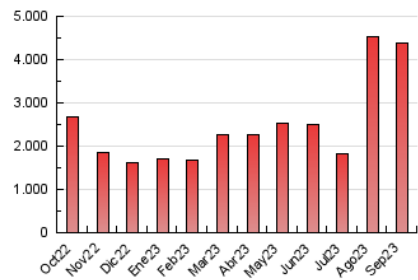

2. Secciones (Nacional)

	PAGINAS	%
HOME	92.893	2.12 %
RESTO	4.290.690	97.88 %

3. Por día del mes (Nacional)

Día	N. únicos	Visitas	Páginas	Día	N. únicos	Visitas	Páginas	Día	N. únicos	Visitas	Páginas
1	173.257	183.760	238.292	11	44.096	46.821	83.872	21	108.101	107.923	172.607
2	132.676	140.270	188.158	12	62.971	67.277	105.415	22	88.382	92.514	138.769
3	75.115	78.003	118.094	13	83.570	88.735	138.403	23	64.013	65.717	106.883
4	80.712	85.991	130.603	14	60.953	63.686	109.118	24	66.723	69.109	112.173
5	139.572	141.765	193.814	15	77.160	84.246	123.179	25	86.242	90.555	134.475
6	194.672	204.488	263.756	16	82.922	86.550	134.554	26	98.929	104.144	151.934
7	187.658	194.119	252.917	17	58.538	61.730	103.798	27	92.067	100.927	143.478
8	123.723	127.760	177.543	18	46.123	48.829	87.557	28	120.853	129.107	173.648
9	71.362	71.943	112.368	19	83.467	90.401	139.718	29	91.045	94.449	141.827
10	49.302	51.970	89.547	20	119.088	126.490	191.490	30	82.307	83.552	125.593

4. Gráficas (Nacional)

4.1 Por día de la semana (promedio)

N. únicos / Visitas (x 100)

Páginas (x 100)

4.2 Por franja horaria (promedio)

Visitas_ (x 1000)

Páginas (x 1000)

4.3 Por meses

N. únicos / Visitas (x 1000)

Páginas (x 1000)

5. Observaciones

Este Medio Electrónico de Comunicación ha sido medido por la herramienta Google Analytics de Google (GA4)

6. Definiciones básicas (Para más información ver Normas Técnicas para el Control de los Medios Electrónicos de Comunicación)

Visita:

Una secuencia ininterrumpida de páginas servidas a un usuario válido. Si dicho usuario no realiza peticiones de páginas en un periodo de tiempo (30 min) la siguiente petición constituirá el inicio de una nueva visita.