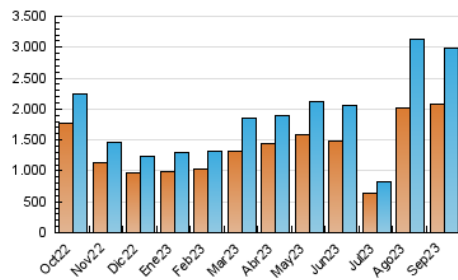

2. Secciones (Nacional)

	PAGINAS	%
HOME	92.893	2.12 %
RESTO	4.290.690	97.88 %

3. Por día del mes (Nacional)

Día	N. únicos	Visitas	Páginas	Día	N. únicos	Visitas	Páginas	Día	N. únicos	Visitas	Páginas
1	173.257	183.760	238.292	11	44.096	46.821	83.872	21	108.101	107.923	172.607
2	132.676	140.270	188.158	12	62.971	67.277	105.415	22	88.382	92.514	138.769
3	75.115	78.003	118.094	13	83.570	88.735	138.403	23	64.013	65.717	106.883
4	80.712	85.991	130.603	14	60.953	63.686	109.118	24	66.723	69.109	112.173
5	139.572	141.765	193.814	15	77.160	84.246	123.179	25	86.242	90.555	134.475
6	194.672	204.488	263.756	16	82.922	86.550	134.554	26	98.929	104.144	151.934
7	187.658	194.119	252.917	17	58.538	61.730	103.798	27	92.067	100.927	143.478
8	123.723	127.760	177.543	18	46.123	48.829	87.557	28	120.853	129.107	173.648
9	71.362	71.943	112.368	19	83.467	90.401	139.718	29	91.045	94.449	141.827
10	49.302	51.970	89.547	20	119.088	126.490	191.490	30	82.307	83.552	125.593

4. Gráficas (Nacional)

4.1 Por día de la semana (promedio)

N. únicos / Visitas (x 100)

Páginas (x 100)

4.2 Por franja horaria (promedio)

Visitas_ (x 1000)

Páginas (x 1000)

4.3 Por meses

N. únicos / Visitas (x 1000)

Páginas (x 1000)

5. Observaciones

Este Medio Electrónico de Comunicación ha sido medido por la herramienta Google Analytics de Google (GA4)

6. Definiciones básicas (Para más información ver Normas Técnicas para el Control de los Medios Electrónicos de Comunicación)

Visita:

Una secuencia ininterrumpida de páginas servidas a un usuario válido. Si dicho usuario no realiza peticiones de páginas en un periodo de tiempo (30 min) la siguiente petición constituirá el inicio de una nueva visita.