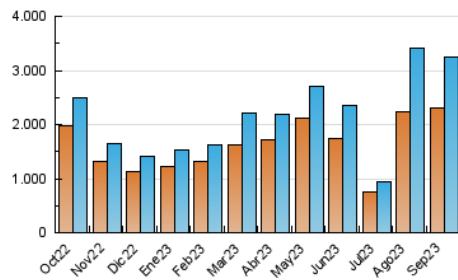

4.2 Por franja horaria (promedio)

Visitas_ (x 1000)

Páginas (x 1000)

4.3 Por meses

N. únicos / Visitas (x 1000)