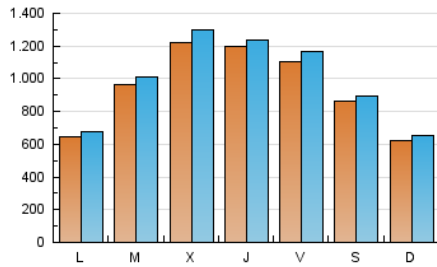

1. Cifras totales y promedios (Nacional)

MES - AÑO	NAVEGADORES UNICOS	VISITAS	PAGINAS
Septiembre - 2023	2.089.514	2.982.831	4.383.583
PROMEDIO DIARIO	94.853	99.428	146.119
PROMEDIO LUNES-VIERNES	102.983	108.285	156.782
PROMEDIO SABADO-DOMINGO	75.884	78.760	121.241
PAGINAS / VISITAS	1,47		
DURACION MEDIA VISITAS	0:00:38		
TIEMPO INTERACCIÓN MEDIO	0:00:16		

2. Secciones (Nacional)

	PAGINAS	%
HOME	92.893	2.12 %
RESTO	4.290.690	97.88 %

3. Por día del mes (Nacional)

Día	N. únicos	Visitas	Páginas	Día	N. únicos	Visitas	Páginas	Día	N. únicos	Visitas	Páginas
1	173.257	183.760	238.292	11	44.096	46.821	83.872	21	108.101	107.923	172.607
2	132.676	140.270	188.158	12	62.971	67.277	105.415	22	88.382	92.514	138.769
3	75.115	78.003	118.094	13	83.570	88.735	138.403	23	64.013	65.717	106.883
4	80.712	85.991	130.603	14	60.953	63.686	109.118	24	66.723	69.109	112.173
5	139.572	141.765	193.814	15	77.160	84.246	123.179	25	86.242	90.555	134.475
6	194.672	204.488	263.756	16	82.922	86.550	134.554	26	98.929	104.144	151.934
7	187.658	194.119	252.917	17	58.538	61.730	103.798	27	92.067	100.927	143.478
8	123.723	127.760	177.543	18	46.123	48.829	87.557	28	120.853	129.107	173.648
9	71.362	71.943	112.368	19	83.467	90.401	139.718	29	91.045	94.449	141.827
10	49.302	51.970	89.547	20	119.088	126.490	191.490	30	82.307	83.552	125.593

4. Gráficas (Nacional)

4.1 Por día de la semana (promedio)

N. únicos / Visitas (x 100)

Páginas (x 100)

4.2 Por franja horaria (promedio)

Visitas_ (x 1000)

Páginas (x 1000)

4.3 Por meses