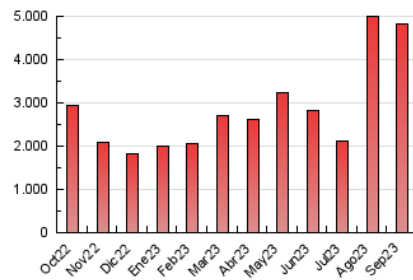

Páginas (x 1000)