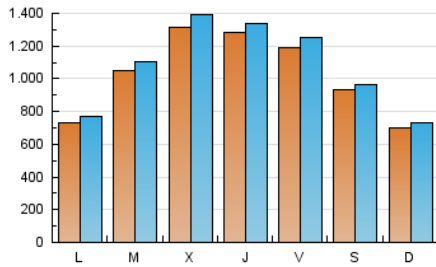

1. Cifras totales y promedios (Nacional e Internacional)

MES - AÑO	NAVEGADORES UNICOS	VISITAS	PAGINAS
Septiembre - 2023	2.317.000	3.243.828	4.821.982
PROMEDIO DIARIO	103.059	108.128	160.733
PROMEDIO LUNES-VIERNES	111.656	117.484	172.199
PROMEDIO SABADO-DOMINGO	83.000	86.296	133.979
PAGINAS / VISITAS	1,49		
DURACION MEDIA VISITAS	0:00:42		
TIEMPO INTERACCIÓN MEDIO	0:00:18		

2. Secciones (Nacional e Internacional)

	PAGINAS	%
HOME	97.978	2.03 %
RESTO	4.724.004	97.97 %

3. Por día del mes (Nacional e Internacional)

Día	N. únicos	Visitas	Páginas	Día	N. únicos	Visitas	Páginas	Día	N. únicos	Visitas	Páginas
1	181.043	192.343	252.328	11	52.181	55.056	97.947	21	117.614	118.824	189.333
2	139.169	146.324	200.353	12	70.846	76.848	119.079	22	97.057	101.333	154.857
3	81.899	85.274	130.385	13	91.796	96.838	152.118	23	71.854	74.354	121.424
4	89.307	95.167	145.522	14	68.993	71.289	122.532	24	76.016	78.899	127.855
5	148.116	150.471	210.042	15	84.032	91.466	135.003	25	97.000	100.854	151.765
6	202.809	213.833	279.771	16	89.317	93.319	145.575	26	109.228	114.956	172.841
7	196.564	205.513	270.200	17	65.435	69.283	116.269	27	101.646	110.469	159.773
8	132.759	138.227	193.313	18	53.768	57.293	101.400	28	129.680	138.190	189.355
9	77.796	79.265	124.157	19	92.655	99.696	154.942	29	98.955	103.112	156.069
10	56.422	59.867	102.702	20	128.720	135.387	207.979	30	89.095	90.078	137.093

4. Gráficas (Nacional e Internacional)

4.1 Por día de la semana (promedio)

N. únicos / Visitas (x 100)

Páginas (x 100)

4.2 Por franja horaria (promedio)

Visitas_ (x 1000)

Páginas (x 1000)

4.3 Por meses