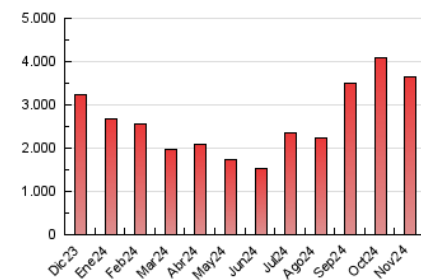

### 3. Por día del mes (Nacional e Internacional)

Día	N. únicos	Visitas	Páginas	Día	N. únicos	Visitas	Páginas	Día	N. únicos	Visitas	Páginas
1	47.881	52.046	82.584	11	46.220	48.025	84.520	21	115.454	121.688	175.787
2	24.162	26.227	54.368	12	54.590	60.529	98.314	22	62.463	67.068	108.449
3	22.737	23.915	52.733	13	84.024	88.900	138.829	23	47.603	51.736	90.092
4	56.875	60.368	96.281	14	65.614	70.200	117.284	24	44.017	46.994	93.024
5	101.116	105.516	148.532	15	48.532	52.573	99.089	25	64.230	67.760	116.767
6	51.602	54.075	96.366	16	35.142	38.356	76.080	26	69.180	74.752	119.075
7	160.025	169.823	217.601	17	30.200	32.133	70.846	27	86.912	95.947	148.545
8	161.427	166.350	220.588	18	98.482	102.952	158.020	28	73.376	74.362	123.843
9	72.733	77.917	116.731	19	185.235	198.037	279.073	29	43.588	48.286	84.707
10	35.529	38.578	73.543	20	143.319	155.565	217.000	30	59.347	62.104	102.660

##### 4.1 Por día de la semana (promedio)

N. únicos / Visitas (x 100)

Páginas (x 100)

##### 4.2 Por franja horaria (promedio)

Visitas\_ (x 1000)

Páginas (x 1000)

##### 4.3 Por meses

N. únicos / Visitas (x 1000)

Páginas (x 1000)