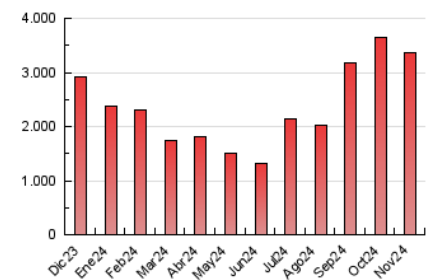

#### 3. Por día del mes (Nacional)

Día	N. únicos	Visitas	Páginas	Día	N. únicos	Visitas	Páginas	Día	N. únicos	Visitas	Páginas
<b>1</b>	43.531	46.696	73.620	<b>11</b>	41.520	42.492	75.459	<b>21</b>	109.776	115.067	164.682
<b>2</b>	20.091	21.536	45.577	<b>12</b>	49.239	54.330	88.092	<b>22</b>	56.852	60.857	98.229
<b>3</b>	18.616	19.415	44.841	<b>13</b>	78.739	82.283	127.844	<b>23</b>	41.821	44.973	79.300
<b>4</b>	52.185	55.234	87.283	<b>14</b>	59.484	64.695	106.020	<b>24</b>	37.938	40.557	79.446
<b>5</b>	96.209	100.348	138.163	<b>15</b>	43.525	46.971	88.905	<b>25</b>	58.643	62.150	105.130
<b>6</b>	46.685	48.264	86.502	<b>16</b>	31.185	33.225	68.375	<b>26</b>	63.866	68.378	109.026
<b>7</b>	154.730	163.841	206.819	<b>17</b>	26.138	27.553	62.559	<b>27</b>	81.936	89.670	137.267
<b>8</b>	155.155	159.639	209.234	<b>18</b>	93.610	98.080	148.392	<b>28</b>	67.677	68.135	112.550
<b>9</b>	67.580	72.101	106.564	<b>19</b>	178.690	189.332	265.887	<b>29</b>	39.287	42.790	74.946
<b>10</b>	31.090	33.223	65.052	<b>20</b>	137.736	148.698	205.556	<b>30</b>	54.330	56.130	92.465

##### 4.1 Por día de la semana (promedio)

N. únicos / Visitas (x 100)

Páginas (x 100)

##### 4.2 Por franja horaria (promedio)

Visitas\_ (x 1000)

Páginas (x 1000)

##### 4.3 Por meses

N. únicos / Visitas (x 1000)

Páginas (x 1000)