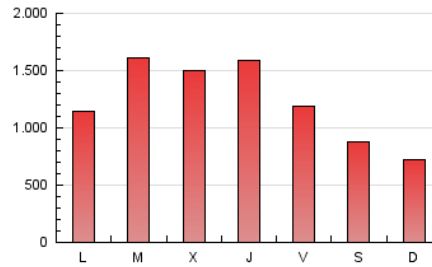

### 1. Cifras totales y promedios (Nacional e Internacional)

MES - AÑO	NAVEGADORES UNICOS	VISITAS	PAGINAS
Noviembre - 2024	1.555.371	2.302.090	3.661.331
<b>PROMEDIO DIARIO</b>	<b>73.054</b>	<b>77.759</b>	<b>122.044</b>
<b>PROMEDIO LUNES-VIERNES</b>	86.674	92.134	139.584
<b>PROMEDIO SABADO-DOMINGO</b>	41.274	44.218	81.120
<b>PAGINAS / VISITAS</b>	1,57		
<b>DURACION MEDIA VISITAS</b>	0:00:42		
<b>TIEMPO INTERACCIÓN MEDIO</b>	0:00:19		

### 3. Por día del mes (Nacional e Internacional)

Día	N. únicos	Visitas	Páginas	Día	N. únicos	Visitas	Páginas	Día	N. únicos	Visitas	Páginas
1	47.881	52.046	82.584	11	46.220	48.025	84.520	21	115.454	121.688	175.787
2	24.162	26.227	54.368	12	54.590	60.529	98.314	22	62.463	67.068	108.449
3	22.737	23.915	52.733	13	84.024	88.900	138.829	23	47.603	51.736	90.092
4	56.875	60.368	96.281	14	65.614	70.200	117.284	24	44.017	46.994	93.024
5	101.116	105.516	148.532	15	48.532	52.573	99.089	25	64.230	67.760	116.767
6	51.602	54.075	96.366	16	35.142	38.356	76.080	26	69.180	74.752	119.075
7	160.025	169.823	217.601	17	30.200	32.133	70.846	27	86.912	95.947	148.545
8	161.427	166.350	220.588	18	98.482	102.952	158.020	28	73.376	74.362	123.843
9	72.733	77.917	116.731	19	185.235	198.037	279.073	29	43.588	48.286	84.707
10	35.529	38.578	73.543	20	143.319	155.565	217.000	30	59.347	62.104	102.660

#### 4. Gráficas (Nacional e Internacional)

##### 4.1 Por día de la semana (promedio)

N. únicos / Visitas (x 100)

Páginas (x 100)