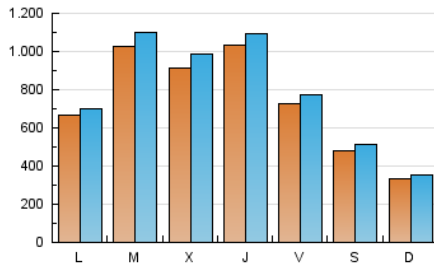

4. Gráficas (Nacional e Internacional)

4.1 Por día de la semana (promedio)

N. únicos / Visitas (x 100)