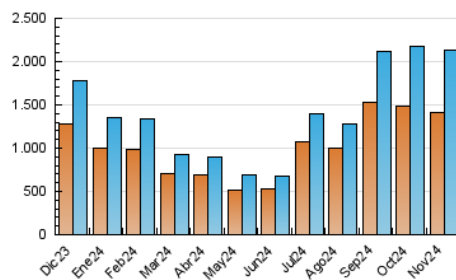

#### 3. Por día del mes (Nacional)

Día	N. únicos	Visitas	Páginas	Día	N. únicos	Visitas	Páginas	Día	N. únicos	Visitas	Páginas
<b>1</b>	43.531	46.696	73.620	<b>11</b>	41.520	42.492	75.459	<b>21</b>	109.776	115.067	164.682
<b>2</b>	20.091	21.536	45.577	<b>12</b>	49.239	54.330	88.092	<b>22</b>	56.852	60.857	98.229
<b>3</b>	18.616	19.415	44.841	<b>13</b>	78.739	82.283	127.844	<b>23</b>	41.821	44.973	79.300
<b>4</b>	52.185	55.234	87.283	<b>14</b>	59.484	64.695	106.020	<b>24</b>	37.938	40.557	79.446
<b>5</b>	96.209	100.348	138.163	<b>15</b>	43.525	46.971	88.905	<b>25</b>	58.643	62.150	105.130
<b>6</b>	46.685	48.264	86.502	<b>16</b>	31.185	33.225	68.375	<b>26</b>	63.866	68.378	109.026
<b>7</b>	154.730	163.841	206.819	<b>17</b>	26.138	27.553	62.559	<b>27</b>	81.936	89.670	137.267
<b>8</b>	155.155	159.639	209.234	<b>18</b>	93.610	98.080	148.392	<b>28</b>	67.677	68.135	112.550
<b>9</b>	67.580	72.101	106.564	<b>19</b>	178.690	189.332	265.887	<b>29</b>	39.287	42.790	74.946
<b>10</b>	31.090	33.223	65.052	<b>20</b>	137.736	148.698	205.556	<b>30</b>	54.330	56.130	92.465

##### 4.1 Por día de la semana (promedio)

N. únicos / Visitas (x 100)

Páginas (x 100)

##### 4.2 Por franja horaria (promedio)

Visitas\_ (x 1000)

Páginas (x 1000)

##### 4.3 Por meses

N. únicos / Visitas (x 1000)

Páginas (x 1000)