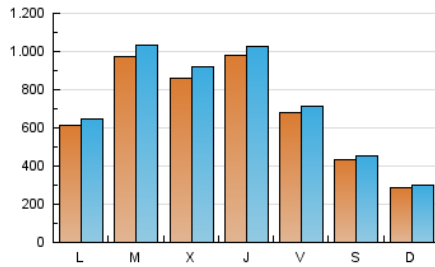

4. Gráficas (Nacional)

4.1 Por día de la semana (promedio)

N. únicos / Visitas (x 100)