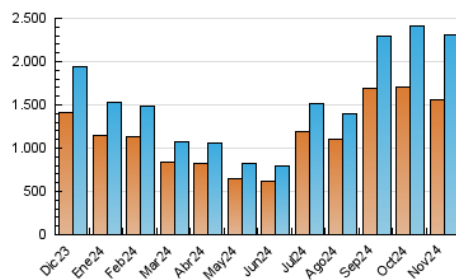

### 3. Por día del mes (Nacional e Internacional)

Día	N. únicos	Visitas	Páginas	Día	N. únicos	Visitas	Páginas	Día	N. únicos	Visitas	Páginas
1	47.881	52.046	82.584	11	46.220	48.025	84.520	21	115.454	121.688	175.787
2	24.162	26.227	54.368	12	54.590	60.529	98.314	22	62.463	67.068	108.449
3	22.737	23.915	52.733	13	84.024	88.900	138.829	23	47.603	51.736	90.092
4	56.875	60.368	96.281	14	65.614	70.200	117.284	24	44.017	46.994	93.024
5	101.116	105.516	148.532	15	48.532	52.573	99.089	25	64.230	67.760	116.767
6	51.602	54.075	96.366	16	35.142	38.356	76.080	26	69.180	74.752	119.075
7	160.025	169.823	217.601	17	30.200	32.133	70.846	27	86.912	95.947	148.545
8	161.427	166.350	220.588	18	98.482	102.952	158.020	28	73.376	74.362	123.843
9	72.733	77.917	116.731	19	185.235	198.037	279.073	29	43.588	48.286	84.707
10	35.529	38.578	73.543	20	143.319	155.565	217.000	30	59.347	62.104	102.660

##### 4.1 Por día de la semana (promedio)

N. únicos / Visitas (x 100)

Páginas (x 100)

##### 4.2 Por franja horaria (promedio)

Visitas\_ (x 1000)

Páginas (x 1000)

##### 4.3 Por meses

N. únicos / Visitas (x 1000)

Páginas (x 1000)