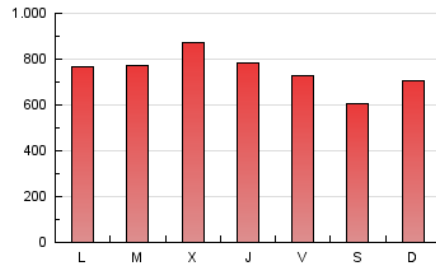

1. Cifras totales y promedios (Nacional e Internacional)

MES - AÑO	NAVEGADORES UNICOS	VISITAS	PAGINAS
Diciembre - 2024	914.652	1.280.359	2.315.626
PROMEDIO DIARIO	38.159	40.661	74.698
PROMEDIO LUNES-VIERNES	41.037	43.780	78.209
PROMEDIO SABADO-DOMINGO	31.124	33.039	66.114
PAGINAS / VISITAS	1,84		
DURACION MEDIA VISITAS	0:00:51		
TIEMPO INTERACCIÓN MEDIO	0:00:26		

2. Secciones (Nacional e Internacional)

	PAGINAS	%
HOME	92.199	3.98 %
RESTO	2.223.427	96.02 %

3. Por día del mes (Nacional e Internacional)

Día	N. únicos	Visitas	Páginas	Día	N. únicos	Visitas	Páginas	Día	N. únicos	Visitas	Páginas
1	57.115	61.078	104.477	11	92.234	98.683	141.111	21	28.375	30.227	63.397
2	45.958	49.164	87.956	12	60.405	64.756	102.564	22	22.297	23.347	53.684
3	41.419	43.449	80.846	13	47.520	50.236	92.341	23	28.201	29.756	60.802
4	53.389	57.787	94.056	14	26.955	28.712	60.237	24	28.044	29.726	54.864
5	57.854	62.863	96.561	15	44.938	47.650	87.019	25	20.404	22.109	48.576
6	48.781	51.846	86.155	16	37.079	39.432	75.891	26	22.436	24.430	58.111
7	28.960	30.360	59.881	17	37.102	38.827	73.237	27	25.674	27.050	60.079
8	25.194	26.402	58.524	18	29.846	31.494	64.542	28	26.708	28.673	58.435
9	33.158	36.075	74.744	19	22.198	24.307	55.287	29	19.578	20.898	49.370
10	44.470	47.169	87.293	20	22.126	23.929	52.735	30	47.588	49.443	82.934
								31	56.932	60.618	89.917

4. Gráficas (Nacional e Internacional)

4.1 Por día de la semana (promedio)

N. únicos / Visitas (x 100)

Páginas (x 100)

4.2 Por franja horaria (promedio)

Visitas_ (x 1000)

Páginas (x 1000)

4.3 Por meses