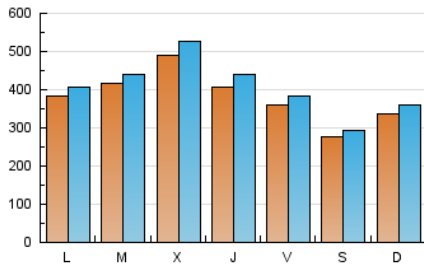

1. Cifras totales y promedios (Nacional e Internacional)

MES - AÑO	NAVEGADORES UNICOS	VISITAS	PAGINAS
Diciembre - 2024	914.652	1.280.359	2.315.626
PROMEDIO DIARIO	38.159	40.661	74.698
PROMEDIO LUNES-VIERNES	41.037	43.780	78.209
PROMEDIO SABADO-DOMINGO	31.124	33.039	66.114
PAGINAS / VISITAS	1,84		
DURACION MEDIA VISITAS	0:00:51		
TIEMPO INTERACCIÓN MEDIO	0:00:26		

2. Secciones (Nacional e Internacional)

	PAGINAS	%
HOME	92.199	3.98 %
RESTO	2.223.427	96.02 %

3. Por día del mes (Nacional e Internacional)

Día	N. únicos	Visitas	Páginas	Día	N. únicos	Visitas	Páginas	Día	N. únicos	Visitas	Páginas
1	57.115	61.078	104.477	11	92.234	98.683	141.111	21	28.375	30.227	63.397
2	45.958	49.164	87.956	12	60.405	64.756	102.564	22	22.297	23.347	53.684
3	41.419	43.449	80.846	13	47.520	50.236	92.341	23	28.201	29.756	60.802
4	53.389	57.787	94.056	14	26.955	28.712	60.237	24	28.044	29.726	54.864
5	57.854	62.863	96.561	15	44.938	47.650	87.019	25	20.404	22.109	48.576
6	48.781	51.846	86.155	16	37.079	39.432	75.891	26	22.436	24.430	58.111
7	28.960	30.360	59.881	17	37.102	38.827	73.237	27	25.674	27.050	60.079
8	25.194	26.402	58.524	18	29.846	31.494	64.542	28	26.708	28.673	58.435
9	33.158	36.075	74.744	19	22.198	24.307	55.287	29	19.578	20.898	49.370
10	44.470	47.169	87.293	20	22.126	23.929	52.735	30	47.588	49.443	82.934
								31	56.932	60.618	89.917

4. Gráficas (Nacional e Internacional)

4.1 Por día de la semana (promedio)

N. únicos / Visitas (x 100)

Páginas (x 100)

4.2 Por franja horaria (promedio)

Visitas_ (x 1000)

Páginas (x 1000)

4.3 Por meses