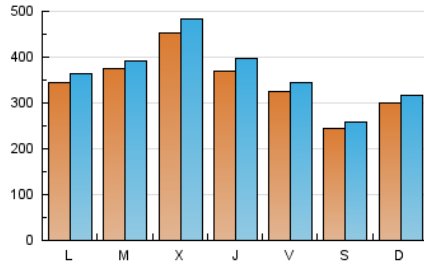

1. Cifras totales y promedios (Nacional)

MES - AÑO	NAVEGADORES UNICOS	VISITAS	PAGINAS
Diciembre - 2024	805.110	1.167.993	2.086.831
PROMEDIO DIARIO	34.449	36.429	67.317
PROMEDIO LUNES-VIERNES	37.232	39.435	70.663
PROMEDIO SABADO-DOMINGO	27.647	29.079	59.138
PAGINAS / VISITAS	1,85		
DURACION MEDIA VISITAS	0:00:51		
TIEMPO INTERACCIÓN MEDIO	0:00:27		

2. Secciones (Nacional)

	PAGINAS	%
HOME	86.169	4.13 %
RESTO	2.000.662	95.87 %

3. Por día del mes (Nacional)

Día	N. únicos	Visitas	Páginas	Día	N. únicos	Visitas	Páginas	Día	N. únicos	Visitas	Páginas
1	51.862	54.970	94.348	11	88.059	93.549	132.732	21	25.388	27.010	57.478
2	41.078	43.171	78.405	12	56.863	59.401	94.692	22	19.324	20.500	47.887
3	36.985	37.828	71.856	13	43.893	45.564	84.415	23	25.219	26.997	54.868
4	49.353	52.280	85.741	14	23.749	24.659	53.042	24	25.368	26.862	49.607
5	53.335	58.376	87.969	15	41.475	42.969	79.669	25	17.486	19.148	43.439
6	44.853	47.651	78.304	16	32.881	34.316	66.701	26	19.206	20.601	51.464
7	25.682	26.241	52.799	17	32.982	34.110	65.362	27	22.172	23.706	53.534
8	21.844	22.878	51.842	18	26.361	27.967	57.435	28	23.399	25.124	52.303
9	29.416	31.351	67.196	19	18.679	20.698	48.371	29	16.096	17.362	42.873
10	40.177	42.001	78.553	20	18.772	20.346	46.095	30	44.082	45.990	76.280
								31	51.883	55.662	81.571

4. Gráficas (Nacional)

4.1 Por día de la semana (promedio)

N. únicos / Visitas (x 100)

Páginas (x 100)

4.2 Por franja horaria (promedio)

Visitas_ (x 1000)

Páginas (x 1000)

4.3 Por meses