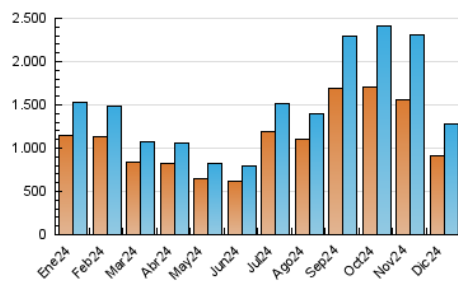

4.3 Por meses

N. únicos / Visitas (x 1000)