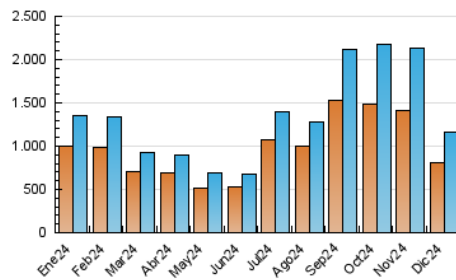

2. Secciones (Nacional)

	PAGINAS	%
HOME	86.169	4.13 %
RESTO	2.000.662	95.87 %

3. Por día del mes (Nacional)

Día	N. únicos	Visitas	Páginas	Día	N. únicos	Visitas	Páginas	Día	N. únicos	Visitas	Páginas
1	51.862	54.970	94.348	11	88.059	93.549	132.732	21	25.388	27.010	57.478
2	41.078	43.171	78.405	12	56.863	59.401	94.692	22	19.324	20.500	47.887
3	36.985	37.828	71.856	13	43.893	45.564	84.415	23	25.219	26.997	54.868
4	49.353	52.280	85.741	14	23.749	24.659	53.042	24	25.368	26.862	49.607
5	53.335	58.376	87.969	15	41.475	42.969	79.669	25	17.486	19.148	43.439
6	44.853	47.651	78.304	16	32.881	34.316	66.701	26	19.206	20.601	51.464
7	25.682	26.241	52.799	17	32.982	34.110	65.362	27	22.172	23.706	53.534
8	21.844	22.878	51.842	18	26.361	27.967	57.435	28	23.399	25.124	52.303
9	29.416	31.351	67.196	19	18.679	20.698	48.371	29	16.096	17.362	42.873
10	40.177	42.001	78.553	20	18.772	20.346	46.095	30	44.082	45.990	76.280
								31	51.883	55.662	81.571

4. Gráficas (Nacional)

4.1 Por día de la semana (promedio)

N. únicos / Visitas (x 100)

Páginas (x 100)

4.2 Por franja horaria (promedio)

Visitas_ (x 1000)

Páginas (x 1000)

4.3 Por meses

N. únicos / Visitas (x 1000)

Páginas (x 1000)

5. Observaciones

Este Medio Electrónico de Comunicación ha sido medido por la herramienta Google Analytics de Google (GA4).

6. Definiciones básicas (Para más información ver Normas Técnicas para el Control de los Medios Electrónicos de Comunicación)

Visita:

Una secuencia ininterrumpida de páginas servidas a un usuario válido. Si dicho usuario no realiza peticiones de páginas en un periodo de tiempo (30 min) la siguiente petición constituirá el inicio de una nueva visita.