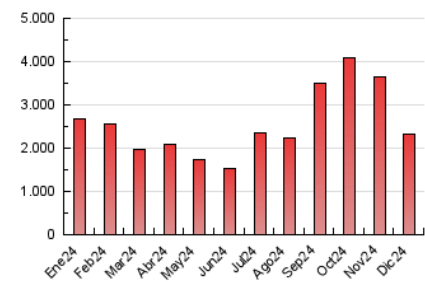

Páginas (x 1000)