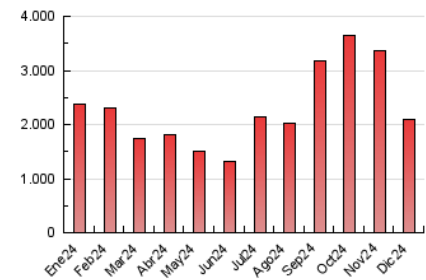

1. Cifras totales y promedios (Nacional)

MES - AÑO	NAVEGADORES UNICOS	VISITAS	PAGINAS
Diciembre - 2024	805.110	1.167.993	2.086.831
PROMEDIO DIARIO	34.449	36.429	67.317
PROMEDIO LUNES-VIERNES	37.232	39.435	70.663
PROMEDIO SABADO-DOMINGO	27.647	29.079	59.138
PAGINAS / VISITAS	1,85		
DURACION MEDIA VISITAS	0:00:51		
TIEMPO INTERACCIÓN MEDIO	0:00:27		

2. Secciones (Nacional)

	PAGINAS	%
HOME	86.169	4.13 %
RESTO	2.000.662	95.87 %

3. Por día del mes (Nacional)

Día	N. únicos	Visitas	Páginas	Día	N. únicos	Visitas	Páginas	Día	N. únicos	Visitas	Páginas
1	51.862	54.970	94.348	11	88.059	93.549	132.732	21	25.388	27.010	57.478
2	41.078	43.171	78.405	12	56.863	59.401	94.692	22	19.324	20.500	47.887
3	36.985	37.828	71.856	13	43.893	45.564	84.415	23	25.219	26.997	54.868
4	49.353	52.280	85.741	14	23.749	24.659	53.042	24	25.368	26.862	49.607
5	53.335	58.376	87.969	15	41.475	42.969	79.669	25	17.486	19.148	43.439
6	44.853	47.651	78.304	16	32.881	34.316	66.701	26	19.206	20.601	51.464
7	25.682	26.241	52.799	17	32.982	34.110	65.362	27	22.172	23.706	53.534
8	21.844	22.878	51.842	18	26.361	27.967	57.435	28	23.399	25.124	52.303
9	29.416	31.351	67.196	19	18.679	20.698	48.371	29	16.096	17.362	42.873
10	40.177	42.001	78.553	20	18.772	20.346	46.095	30	44.082	45.990	76.280
								31	51.883	55.662	81.571

4. Gráficas (Nacional)

4.1 Por día de la semana (promedio)

N. únicos / Visitas (x 100)

Páginas (x 100)

4.2 Por franja horaria (promedio)

Visitas_ (x 1000)

Páginas (x 1000)

4.3 Por meses

N. únicos / Visitas (x 1000)

Páginas (x 1000)

5. Observaciones

Este Medio Electrónico de Comunicación ha sido medido por la herramienta Google Analytics de Google (GA4).

6. Definiciones básicas (Para más información ver Normas Técnicas para el Control de los Medios Electrónicos de Comunicación)