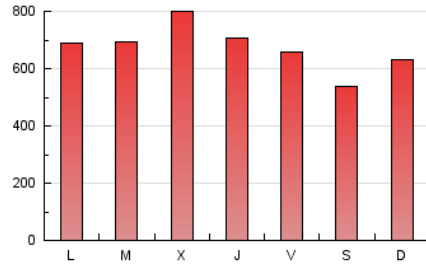

1. Cifras totales y promedios (Nacional)

MES - AÑO	NAVEGADORES UNICOS	VISITAS	PAGINAS
Diciembre - 2024	805.110	1.167.993	2.086.831
PROMEDIO DIARIO	34.449	36.429	67.317
PROMEDIO LUNES-VIERNES	37.232	39.435	70.663
PROMEDIO SABADO-DOMINGO	27.647	29.079	59.138
PAGINAS / VISITAS	1,85		
DURACION MEDIA VISITAS	0:00:51		
TIEMPO INTERACCIÓN MEDIO	0:00:27		

2. Secciones (Nacional)

	PAGINAS	%
HOME	86.169	4.13 %
RESTO	2.000.662	95.87 %

3. Por día del mes (Nacional)

Día	N. únicos	Visitas	Páginas	Día	N. únicos	Visitas	Páginas	Día	N. únicos	Visitas	Páginas
1	51.862	54.970	94.348	11	88.059	93.549	132.732	21	25.388	27.010	57.478
2	41.078	43.171	78.405	12	56.863	59.401	94.692	22	19.324	20.500	47.887
3	36.985	37.828	71.856	13	43.893	45.564	84.415	23	25.219	26.997	54.868
4	49.353	52.280	85.741	14	23.749	24.659	53.042	24	25.368	26.862	49.607
5	53.335	58.376	87.969	15	41.475	42.969	79.669	25	17.486	19.148	43.439
6	44.853	47.651	78.304	16	32.881	34.316	66.701	26	19.206	20.601	51.464
7	25.682	26.241	52.799	17	32.982	34.110	65.362	27	22.172	23.706	53.534
8	21.844	22.878	51.842	18	26.361	27.967	57.435	28	23.399	25.124	52.303
9	29.416	31.351	67.196	19	18.679	20.698	48.371	29	16.096	17.362	42.873
10	40.177	42.001	78.553	20	18.772	20.346	46.095	30	44.082	45.990	76.280
								31	51.883	55.662	81.571

4. Gráficas (Nacional)

4.1 Por día de la semana (promedio)

N. únicos / Visitas (x 100)

Páginas (x 100)

4.2 Por franja horaria (promedio)

Visitas_ (x 1000)

Páginas (x 1000)

4.3 Por meses