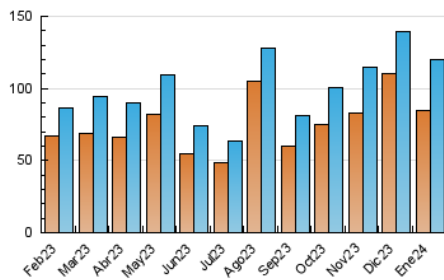

CORREDOR

1. Cifras totales y promedios (Nacional)

MES - AÑO	NAVEGADORES UNICOS	VISITAS	PAGINAS
Enero - 2024	84.417	119.571	225.379
PROMEDIO DIARIO	3.504	3.857	7.270
PROMEDIO LUNES-VIERNES	3.575	3.934	7.900
PROMEDIO SABADO-DOMINGO	3.299	3.637	5.459
PAGINAS / VISITAS	1,88		
DURACION MEDIA VISITAS	0:01:23		
TIEMPO INTERACCIÓN MEDIO	0:00:38		

2. Secciones (Nacional)

	PAGINAS	%
HOME	10.955	4.86 %
RESTO	214.424	95.14 %

3. Por día del mes (Nacional)

Día	N. únicos	Visitas	Páginas	Día	N. únicos	Visitas	Páginas	Día	N. únicos	Visitas	Páginas
1	3.692	3.911	8.723	11	5.251	5.778	8.554	21	5.742	6.232	7.761
2	3.597	3.913	10.080	12	2.712	2.951	4.291	22	3.385	3.666	4.994
3	2.533	2.781	6.601	13	2.466	2.708	4.000	23	2.778	3.061	4.595
4	2.448	2.710	5.019	14	2.832	3.313	8.147	24	2.425	2.714	3.830
5	3.782	4.278	7.583	15	2.132	2.377	3.379	25	2.785	3.076	4.124
6	2.187	2.373	3.777	16	3.021	3.335	4.972	26	4.273	4.662	6.262
7	2.520	2.719	4.440	17	3.586	3.975	5.271	27	3.428	3.787	4.718
8	2.887	3.275	33.273	18	6.842	7.609	9.149	28	3.978	4.358	6.095
9	3.048	3.371	15.943	19	7.633	8.303	9.869	29	4.053	4.400	6.931
10	3.124	3.483	8.572	20	3.237	3.602	4.732	30	3.370	3.660	5.575
								31	2.864	3.190	4.119

4. Gráficas (Nacional)

4.1 Por día de la semana (promedio)

N. únicos / Visitas (x 100)

Páginas (x 100)

4.2 Por franja horaria (promedio)

Visitas_ (x 1000)

Páginas (x 1000)

4.3 Por meses

N. únicos / Visitas (x 1000)

Páginas (x 1000)

5. Observaciones

Este Medio Electrónico de Comunicación ha sido medido por la herramienta Google Analytics de Google (GA4)

6. Definiciones básicas (Para más información ver Normas Técnicas para el Control de los Medios Electrónicos de Comunicación)