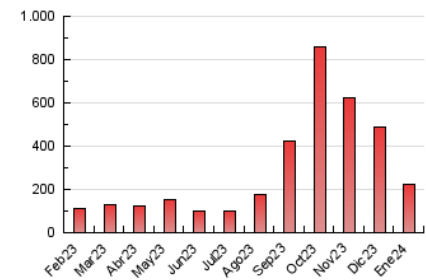

Páginas (x 1000)