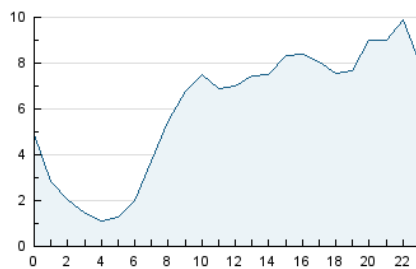

2. Secciones (Nacional e Internacional)

	PAGINAS	%
HOME	11.881	4.54 %
RESTO	249.978	95.46 %

3. Por día del mes (Nacional e Internacional)

Día	N. únicos	Visitas	Páginas	Día	N. únicos	Visitas	Páginas	Día	N. únicos	Visitas	Páginas
1	4.466	4.710	9.854	11	5.945	6.562	9.646	21	6.225	6.768	8.548
2	4.221	4.585	11.076	12	3.280	3.579	5.170	22	4.114	4.446	6.150
3	3.212	3.450	7.760	13	3.081	3.333	4.997	23	3.379	3.694	5.554
4	3.207	3.491	6.305	14	3.556	4.088	9.434	24	3.026	3.263	4.743
5	4.671	5.277	9.100	15	2.679	2.920	4.173	25	3.487	3.850	5.159
6	2.774	2.947	5.145	16	3.635	4.030	5.870	26	4.882	5.331	7.235
7	3.287	3.507	5.795	17	4.139	4.541	6.090	27	3.957	4.351	5.441
8	3.866	4.309	35.057	18	7.608	8.519	10.224	28	4.548	4.992	6.981
9	3.887	4.221	18.251	19	8.494	9.153	11.087	29	4.616	4.976	7.772
10	3.951	4.283	12.074	20	3.850	4.271	5.840	30	3.967	4.255	6.381
								31	3.467	3.812	4.947

4. Gráficas (Nacional e Internacional)

4.1 Por día de la semana (promedio)

N. únicos / Visitas (x 100)

Páginas (x 100)

4.2 Por franja horaria (promedio)

Visitas_ (x 1000)

Páginas (x 1000)

4.3 Por meses