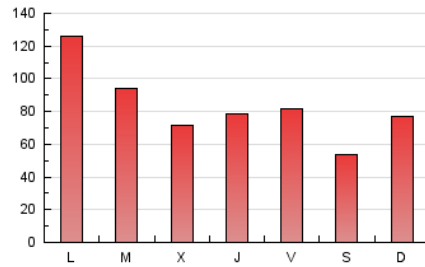

CORREDOR

1. Cifras totales y promedios (Nacional e Internacional)

MES - AÑO	NAVEGADORES UNICOS	VISITAS	PAGINAS
Enero - 2024	103.292	141.514	261.859
PROMEDIO DIARIO	4.177	4.565	8.447
PROMEDIO LUNES-VIERNES	4.270	4.663	9.116
PROMEDIO SABADO-DOMINGO	3.910	4.282	6.523
PAGINAS / VISITAS	1,85		
DURACION MEDIA VISITAS	0:01:20		
TIEMPO INTERACCIÓN MEDIO	0:00:37		

2. Secciones (Nacional e Internacional)

	PAGINAS	%
HOME	11.881	4.54 %
RESTO	249.978	95.46 %

3. Por día del mes (Nacional e Internacional)

Día	N. únicos	Visitas	Páginas	Día	N. únicos	Visitas	Páginas	Día	N. únicos	Visitas	Páginas
1	4.466	4.710	9.854	11	5.945	6.562	9.646	21	6.225	6.768	8.548
2	4.221	4.585	11.076	12	3.280	3.579	5.170	22	4.114	4.446	6.150
3	3.212	3.450	7.760	13	3.081	3.333	4.997	23	3.379	3.694	5.554
4	3.207	3.491	6.305	14	3.556	4.088	9.434	24	3.026	3.263	4.743
5	4.671	5.277	9.100	15	2.679	2.920	4.173	25	3.487	3.850	5.159
6	2.774	2.947	5.145	16	3.635	4.030	5.870	26	4.882	5.331	7.235
7	3.287	3.507	5.795	17	4.139	4.541	6.090	27	3.957	4.351	5.441
8	3.866	4.309	35.057	18	7.608	8.519	10.224	28	4.548	4.992	6.981
9	3.887	4.221	18.251	19	8.494	9.153	11.087	29	4.616	4.976	7.772
10	3.951	4.283	12.074	20	3.850	4.271	5.840	30	3.967	4.255	6.381
								31	3.467	3.812	4.947

4. Gráficas (Nacional e Internacional)

4.1 Por día de la semana (promedio)

N. únicos / Visitas (x 100)

Páginas (x 100)

4.2 Por franja horaria (promedio)

Visitas_ (x 1000)

Páginas (x 1000)

4.3 Por meses