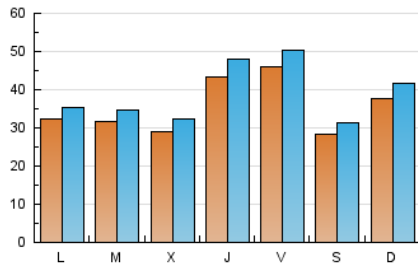

CORREDOR

1. Cifras totales y promedios (Nacional)

MES - AÑO	NAVEGADORES UNICOS	VISITAS	PAGINAS
Enero - 2024	84.417	119.571	225.379
PROMEDIO DIARIO	3.504	3.857	7.270
PROMEDIO LUNES-VIERNES	3.575	3.934	7.900
PROMEDIO SABADO-DOMINGO	3.299	3.637	5.459
PAGINAS / VISITAS	1,88		
DURACION MEDIA VISITAS	0:01:23		
TIEMPO INTERACCIÓN MEDIO	0:00:38		

2. Secciones (Nacional)

	PAGINAS	%
HOME	10.955	4.86 %
RESTO	214.424	95.14 %

3. Por día del mes (Nacional)

Día	N. únicos	Visitas	Páginas	Día	N. únicos	Visitas	Páginas	Día	N. únicos	Visitas	Páginas
1	3.692	3.911	8.723	11	5.251	5.778	8.554	21	5.742	6.232	7.761
2	3.597	3.913	10.080	12	2.712	2.951	4.291	22	3.385	3.666	4.994
3	2.533	2.781	6.601	13	2.466	2.708	4.000	23	2.778	3.061	4.595
4	2.448	2.710	5.019	14	2.832	3.313	8.147	24	2.425	2.714	3.830
5	3.782	4.278	7.583	15	2.132	2.377	3.379	25	2.785	3.076	4.124
6	2.187	2.373	3.777	16	3.021	3.335	4.972	26	4.273	4.662	6.262
7	2.520	2.719	4.440	17	3.586	3.975	5.271	27	3.428	3.787	4.718
8	2.887	3.275	33.273	18	6.842	7.609	9.149	28	3.978	4.358	6.095
9	3.048	3.371	15.943	19	7.633	8.303	9.869	29	4.053	4.400	6.931
10	3.124	3.483	8.572	20	3.237	3.602	4.732	30	3.370	3.660	5.575
								31	2.864	3.190	4.119

4. Gráficas (Nacional)

4.1 Por día de la semana (promedio)

N. únicos / Visitas (x 100)

Páginas (x 100)

4.2 Por franja horaria (promedio)

Visitas_ (x 1000)

Páginas (x 1000)

4.3 Por meses