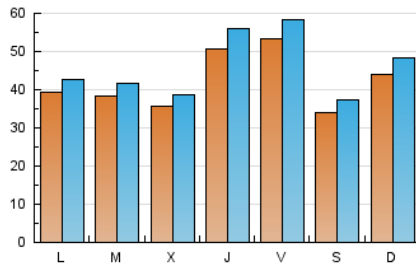

CORREDOR

1. Cifras totales y promedios (Nacional e Internacional)

MES - AÑO	NAVEGADORES UNICOS	VISITAS	PAGINAS
Enero - 2024	103.292	141.514	261.859
PROMEDIO DIARIO	4.177	4.565	8.447
PROMEDIO LUNES-VIERNES	4.270	4.663	9.116
PROMEDIO SABADO-DOMINGO	3.910	4.282	6.523
PAGINAS / VISITAS	1,85		
DURACION MEDIA VISITAS	0:01:20		
TIEMPO INTERACCIÓN MEDIO	0:00:37		

2. Secciones (Nacional e Internacional)

	PAGINAS	%
HOME	11.881	4.54 %
RESTO	249.978	95.46 %

3. Por día del mes (Nacional e Internacional)

Día	N. únicos	Visitas	Páginas	Día	N. únicos	Visitas	Páginas	Día	N. únicos	Visitas	Páginas
1	4.466	4.710	9.854	11	5.945	6.562	9.646	21	6.225	6.768	8.548
2	4.221	4.585	11.076	12	3.280	3.579	5.170	22	4.114	4.446	6.150
3	3.212	3.450	7.760	13	3.081	3.333	4.997	23	3.379	3.694	5.554
4	3.207	3.491	6.305	14	3.556	4.088	9.434	24	3.026	3.263	4.743
5	4.671	5.277	9.100	15	2.679	2.920	4.173	25	3.487	3.850	5.159
6	2.774	2.947	5.145	16	3.635	4.030	5.870	26	4.882	5.331	7.235
7	3.287	3.507	5.795	17	4.139	4.541	6.090	27	3.957	4.351	5.441
8	3.866	4.309	35.057	18	7.608	8.519	10.224	28	4.548	4.992	6.981
9	3.887	4.221	18.251	19	8.494	9.153	11.087	29	4.616	4.976	7.772
10	3.951	4.283	12.074	20	3.850	4.271	5.840	30	3.967	4.255	6.381
								31	3.467	3.812	4.947

4. Gráficas (Nacional e Internacional)

4.1 Por día de la semana (promedio)

N. únicos / Visitas (x 100)

Páginas (x 100)

4.2 Por franja horaria (promedio)

Visitas_ (x 1000)

Páginas (x 1000)

4.3 Por meses