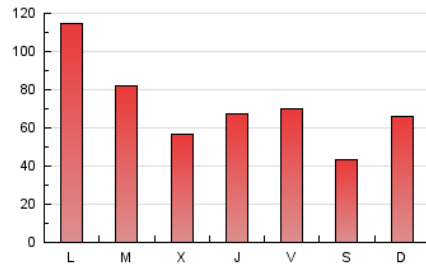

CORREDOR

1. Cifras totales y promedios (Nacional)

MES - AÑO	NAVEGADORES UNICOS	VISITAS	PAGINAS
Enero - 2024	84.417	119.571	225.379
PROMEDIO DIARIO	3.504	3.857	7.270
PROMEDIO LUNES-VIERNES	3.575	3.934	7.900
PROMEDIO SABADO-DOMINGO	3.299	3.637	5.459
PAGINAS / VISITAS	1,88		
DURACION MEDIA VISITAS	0:01:23		
TIEMPO INTERACCIÓN MEDIO	0:00:38		

2. Secciones (Nacional)

	PAGINAS	%
HOME	10.955	4.86 %
RESTO	214.424	95.14 %

3. Por día del mes (Nacional)

Día	N. únicos	Visitas	Páginas	Día	N. únicos	Visitas	Páginas	Día	N. únicos	Visitas	Páginas
1	3.692	3.911	8.723	11	5.251	5.778	8.554	21	5.742	6.232	7.761
2	3.597	3.913	10.080	12	2.712	2.951	4.291	22	3.385	3.666	4.994
3	2.533	2.781	6.601	13	2.466	2.708	4.000	23	2.778	3.061	4.595
4	2.448	2.710	5.019	14	2.832	3.313	8.147	24	2.425	2.714	3.830
5	3.782	4.278	7.583	15	2.132	2.377	3.379	25	2.785	3.076	4.124
6	2.187	2.373	3.777	16	3.021	3.335	4.972	26	4.273	4.662	6.262
7	2.520	2.719	4.440	17	3.586	3.975	5.271	27	3.428	3.787	4.718
8	2.887	3.275	33.273	18	6.842	7.609	9.149	28	3.978	4.358	6.095
9	3.048	3.371	15.943	19	7.633	8.303	9.869	29	4.053	4.400	6.931
10	3.124	3.483	8.572	20	3.237	3.602	4.732	30	3.370	3.660	5.575
								31	2.864	3.190	4.119

4. Gráficas (Nacional)

4.1 Por día de la semana (promedio)

N. únicos / Visitas (x 100)

Páginas (x 100)

4.2 Por franja horaria (promedio)

Visitas_ (x 1000)

Páginas (x 1000)

4.3 Por meses