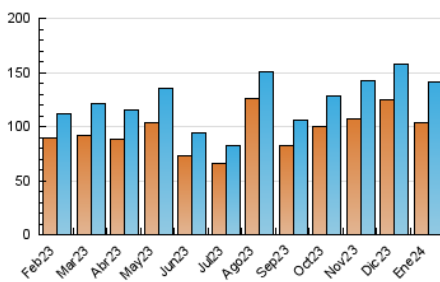

4.3 Por meses

N. únicos / Visitas (x 1000)