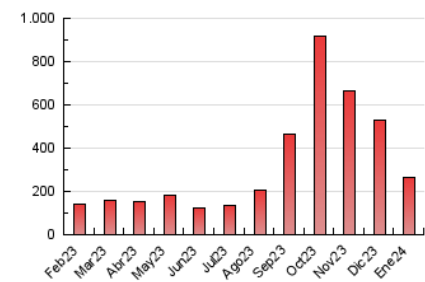

Páginas (x 1000)