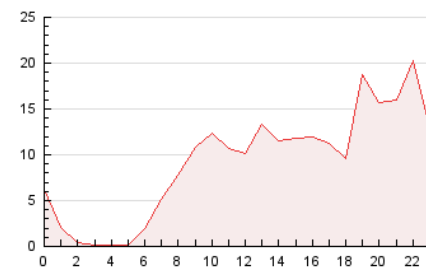

2. Secciones (Nacional)

	PAGINAS	%
HOME	10.955	4.86 %
RESTO	214.424	95.14 %

3. Por día del mes (Nacional)

Día	N. únicos	Visitas	Páginas	Día	N. únicos	Visitas	Páginas	Día	N. únicos	Visitas	Páginas
1	3.692	3.911	8.723	11	5.251	5.778	8.554	21	5.742	6.232	7.761
2	3.597	3.913	10.080	12	2.712	2.951	4.291	22	3.385	3.666	4.994
3	2.533	2.781	6.601	13	2.466	2.708	4.000	23	2.778	3.061	4.595
4	2.448	2.710	5.019	14	2.832	3.313	8.147	24	2.425	2.714	3.830
5	3.782	4.278	7.583	15	2.132	2.377	3.379	25	2.785	3.076	4.124
6	2.187	2.373	3.777	16	3.021	3.335	4.972	26	4.273	4.662	6.262
7	2.520	2.719	4.440	17	3.586	3.975	5.271	27	3.428	3.787	4.718
8	2.887	3.275	33.273	18	6.842	7.609	9.149	28	3.978	4.358	6.095
9	3.048	3.371	15.943	19	7.633	8.303	9.869	29	4.053	4.400	6.931
10	3.124	3.483	8.572	20	3.237	3.602	4.732	30	3.370	3.660	5.575
								31	2.864	3.190	4.119

4. Gráficas (Nacional)

4.1 Por día de la semana (promedio)

N. únicos / Visitas (x 100)

Páginas (x 100)

4.2 Por franja horaria (promedio)

Visitas_ (x 1000)

Páginas (x 1000)

4.3 Por meses