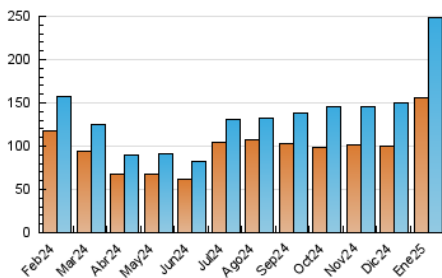

4.3 Por meses

N. únicos / Visitas (x 1000)