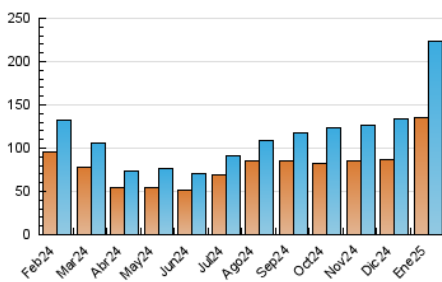

2. Secciones (Nacional)

	PAGINAS	%
HOME	14.203	4.37 %
RESTO	311.149	95.63 %

3. Por día del mes (Nacional)

Día	N. únicos	Visitas	Páginas	Día	N. únicos	Visitas	Páginas	Día	N. únicos	Visitas	Páginas
1	4.093	4.535	6.613	11	6.197	6.725	10.985	21	9.759	10.649	13.323
2	4.817	5.221	7.488	12	12.298	14.074	19.239	22	5.729	6.186	7.723
3	5.239	5.748	8.292	13	6.962	7.720	10.555	23	4.088	4.466	6.024
4	2.607	2.908	4.324	14	4.606	5.197	7.144	24	2.729	3.015	4.249
5	8.189	8.508	11.472	15	3.983	4.397	6.135	25	8.011	9.460	13.129
6	4.171	4.350	5.673	16	5.462	5.912	8.010	26	17.300	20.182	28.403
7	4.753	5.368	19.236	17	6.868	7.383	9.750	27	6.275	6.910	8.972
8	8.531	9.471	18.690	18	6.219	7.088	9.365	28	5.314	5.773	7.563
9	7.428	8.119	10.913	19	3.711	4.172	5.887	29	6.667	7.372	10.016
10	8.069	9.402	14.992	20	7.359	8.177	11.072	30	6.489	7.061	10.418
								31	6.059	7.092	9.697

4. Gráficas (Nacional)

4.1 Por día de la semana (promedio)

N. únicos / Visitas (x 100)

Páginas (x 100)

4.2 Por franja horaria (promedio)

Visitas_ (x 1000)

Páginas (x 1000)

4.3 Por meses

N. únicos / Visitas (x 1000)

Páginas (x 1000)

5. Observaciones

Este Medio Electrónico de Comunicación ha sido medido por la herramienta Google Analytics de Google (GA4).

6. Definiciones básicas (Para más información ver Normas Técnicas para el Control de los Medios Electrónicos de Comunicación)

Visita:

Una secuencia ininterrumpida de páginas servidas a un usuario válido. Si dicho usuario no realiza peticiones de páginas en un periodo de tiempo (30 min) la siguiente petición constituirá el inicio de una nueva visita.