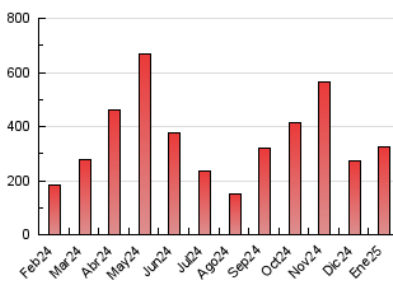

2. Secciones (Nacional)

	PAGINAS	%
HOME	14.203	4.37 %
RESTO	311.149	95.63 %

3. Por día del mes (Nacional)

Día	N. únicos	Visitas	Páginas	Día	N. únicos	Visitas	Páginas	Día	N. únicos	Visitas	Páginas
1	4.093	4.535	6.613	11	6.197	6.725	10.985	21	9.759	10.649	13.323
2	4.817	5.221	7.488	12	12.298	14.074	19.239	22	5.729	6.186	7.723
3	5.239	5.748	8.292	13	6.962	7.720	10.555	23	4.088	4.466	6.024
4	2.607	2.908	4.324	14	4.606	5.197	7.144	24	2.729	3.015	4.249
5	8.189	8.508	11.472	15	3.983	4.397	6.135	25	8.011	9.460	13.129
6	4.171	4.350	5.673	16	5.462	5.912	8.010	26	17.300	20.182	28.403
7	4.753	5.368	19.236	17	6.868	7.383	9.750	27	6.275	6.910	8.972
8	8.531	9.471	18.690	18	6.219	7.088	9.365	28	5.314	5.773	7.563
9	7.428	8.119	10.913	19	3.711	4.172	5.887	29	6.667	7.372	10.016
10	8.069	9.402	14.992	20	7.359	8.177	11.072	30	6.489	7.061	10.418
								31	6.059	7.092	9.697

4. Gráficas (Nacional)

4.1 Por día de la semana (promedio)

N. únicos / Visitas (x 100)

Páginas (x 100)

4.2 Por franja horaria (promedio)

Visitas_ (x 1000)

Páginas (x 1000)

4.3 Por meses

N. únicos / Visitas (x 1000)

Páginas (x 1000)

5. Observaciones

Este Medio Electrónico de Comunicación ha sido medido por la herramienta Google Analytics de Google (GA4).

6. Definiciones básicas (Para más información ver Normas Técnicas para el Control de los Medios Electrónicos de Comunicación)

Visita:

Una secuencia ininterrumpida de páginas servidas a un usuario válido. Si dicho usuario no realiza peticiones de páginas en un periodo de tiempo (30 min) la siguiente petición constituirá el inicio de una nueva visita.