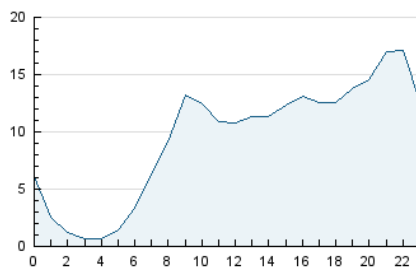

2. Secciones (Nacional)

	PAGINAS	%
HOME	14.203	4.37 %
RESTO	311.149	95.63 %

3. Por día del mes (Nacional)

Día	N. únicos	Visitas	Páginas	Día	N. únicos	Visitas	Páginas	Día	N. únicos	Visitas	Páginas
1	4.093	4.535	6.613	11	6.197	6.725	10.985	21	9.759	10.649	13.323
2	4.817	5.221	7.488	12	12.298	14.074	19.239	22	5.729	6.186	7.723
3	5.239	5.748	8.292	13	6.962	7.720	10.555	23	4.088	4.466	6.024
4	2.607	2.908	4.324	14	4.606	5.197	7.144	24	2.729	3.015	4.249
5	8.189	8.508	11.472	15	3.983	4.397	6.135	25	8.011	9.460	13.129
6	4.171	4.350	5.673	16	5.462	5.912	8.010	26	17.300	20.182	28.403
7	4.753	5.368	19.236	17	6.868	7.383	9.750	27	6.275	6.910	8.972
8	8.531	9.471	18.690	18	6.219	7.088	9.365	28	5.314	5.773	7.563
9	7.428	8.119	10.913	19	3.711	4.172	5.887	29	6.667	7.372	10.016
10	8.069	9.402	14.992	20	7.359	8.177	11.072	30	6.489	7.061	10.418
								31	6.059	7.092	9.697

4. Gráficas (Nacional)

4.1 Por día de la semana (promedio)

N. únicos / Visitas (x 100)

Páginas (x 100)

4.2 Por franja horaria (promedio)

Visitas_ (x 1000)

Páginas (x 1000)

4.3 Por meses

N. únicos / Visitas (x 1000)

Páginas (x 1000)

5. Observaciones

Este Medio Electrónico de Comunicación ha sido medido por la herramienta Google Analytics de Google (GA4).

6. Definiciones básicas (Para más información ver Normas Técnicas para el Control de los Medios Electrónicos de Comunicación)