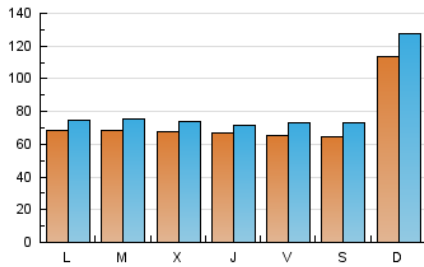

CORREDOR

1. Cifras totales y promedios (Nacional e Internacional)

MES - AÑO	NAVEGADORES UNICOS	VISITAS	PAGINAS
Enero - 2025	155.822	249.066	369.316
PROMEDIO DIARIO	7.281	8.060	11.913
PROMEDIO LUNES-VIERNES	6.720	7.377	11.062
PROMEDIO SABADO-DOMINGO	8.894	10.025	14.361
PAGINAS / VISITAS	1,48		
DURACION MEDIA VISITAS	0:01:14		
TIEMPO INTERACCIÓN MEDIO	0:00:27		

2. Secciones (Nacional e Internacional)

	PAGINAS	%
HOME	15.434	4.18 %
RESTO	353.882	95.82 %

3. Por día del mes (Nacional e Internacional)

Día	N. únicos	Visitas	Páginas	Día	N. únicos	Visitas	Páginas	Día	N. únicos	Visitas	Páginas
1	4.384	4.843	7.065	11	6.677	7.292	11.825	21	11.150	12.018	15.340
2	5.298	5.696	8.341	12	13.168	14.963	20.891	22	6.805	7.337	9.143
3	5.835	6.367	9.274	13	7.581	8.351	11.631	23	4.628	5.100	6.952
4	2.965	3.268	4.930	14	5.100	5.729	8.109	24	3.108	3.457	4.914
5	8.602	8.985	12.481	15	4.486	4.994	6.930	25	9.192	10.713	14.885
6	4.488	4.682	6.306	16	7.053	7.453	10.330	26	19.465	22.497	32.846
7	5.234	5.903	20.163	17	8.358	8.894	11.775	27	7.050	7.664	10.189
8	9.473	10.531	20.202	18	6.921	7.835	10.446	28	6.036	6.568	8.657
9	8.183	8.936	12.290	19	4.163	4.643	6.581	29	8.636	9.325	14.797
10	8.857	10.329	16.306	20	8.150	9.043	12.541	30	8.132	8.778	12.624
								31	6.531	7.677	10.552

4. Gráficas (Nacional e Internacional)

4.1 Por día de la semana (promedio)

N. únicos / Visitas (x 100)

Páginas (x 100)

4.2 Por franja horaria (promedio)

Visitas_ (x 1000)

Páginas (x 1000)

4.3 Por meses