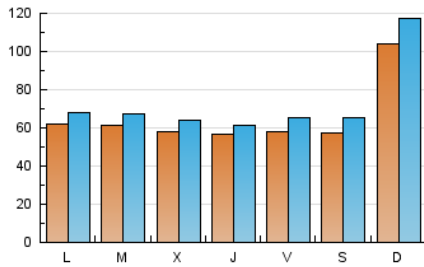

CORREDOR

1. Cifras totales y promedios (Nacional)

MES - AÑO	NAVEGADORES UNICOS	VISITAS	PAGINAS
Enero - 2025	134.861	222.930	325.352
PROMEDIO DIARIO	6.451	7.182	10.495
PROMEDIO LUNES-VIERNES	5.889	6.501	9.676
PROMEDIO SABADO-DOMINGO	8.067	9.140	12.851
PAGINAS / VISITAS	1,46		
DURACION MEDIA VISITAS	0:01:14		
TIEMPO INTERACCIÓN MEDIO	0:00:27		

2. Secciones (Nacional)

	PAGINAS	%
HOME	14.203	4.37 %
RESTO	311.149	95.63 %

3. Por día del mes (Nacional)

Día	N. únicos	Visitas	Páginas	Día	N. únicos	Visitas	Páginas	Día	N. únicos	Visitas	Páginas
1	4.093	4.535	6.613	11	6.197	6.725	10.985	21	9.759	10.649	13.323
2	4.817	5.221	7.488	12	12.298	14.074	19.239	22	5.729	6.186	7.723
3	5.239	5.748	8.292	13	6.962	7.720	10.555	23	4.088	4.466	6.024
4	2.607	2.908	4.324	14	4.606	5.197	7.144	24	2.729	3.015	4.249
5	8.189	8.508	11.472	15	3.983	4.397	6.135	25	8.011	9.460	13.129
6	4.171	4.350	5.673	16	5.462	5.912	8.010	26	17.300	20.182	28.403
7	4.753	5.368	19.236	17	6.868	7.383	9.750	27	6.275	6.910	8.972
8	8.531	9.471	18.690	18	6.219	7.088	9.365	28	5.314	5.773	7.563
9	7.428	8.119	10.913	19	3.711	4.172	5.887	29	6.667	7.372	10.016
10	8.069	9.402	14.992	20	7.359	8.177	11.072	30	6.489	7.061	10.418
								31	6.059	7.092	9.697

4. Gráficas (Nacional)

4.1 Por día de la semana (promedio)

N. únicos / Visitas (x 100)

Páginas (x 100)

4.2 Por franja horaria (promedio)

Visitas_ (x 1000)

Páginas (x 1000)

4.3 Por meses