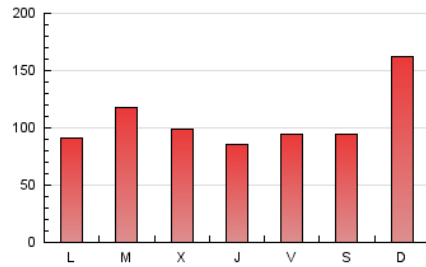

CORREDOR

1. Cifras totales y promedios (Nacional)

MES - AÑO	NAVEGADORES UNICOS	VISITAS	PAGINAS
Enero - 2025	134.861	222.930	325.352
PROMEDIO DIARIO	6.451	7.182	10.495
PROMEDIO LUNES-VIERNES	5.889	6.501	9.676
PROMEDIO SABADO-DOMINGO	8.067	9.140	12.851
PAGINAS / VISITAS	1,46		
DURACION MEDIA VISITAS	0:01:14		
TIEMPO INTERACCIÓN MEDIO	0:00:27		

2. Secciones (Nacional)

	PAGINAS	%
HOME	14.203	4.37 %
RESTO	311.149	95.63 %

3. Por día del mes (Nacional)

Día	N. únicos	Visitas	Páginas	Día	N. únicos	Visitas	Páginas	Día	N. únicos	Visitas	Páginas
1	4.093	4.535	6.613	11	6.197	6.725	10.985	21	9.759	10.649	13.323
2	4.817	5.221	7.488	12	12.298	14.074	19.239	22	5.729	6.186	7.723
3	5.239	5.748	8.292	13	6.962	7.720	10.555	23	4.088	4.466	6.024
4	2.607	2.908	4.324	14	4.606	5.197	7.144	24	2.729	3.015	4.249
5	8.189	8.508	11.472	15	3.983	4.397	6.135	25	8.011	9.460	13.129
6	4.171	4.350	5.673	16	5.462	5.912	8.010	26	17.300	20.182	28.403
7	4.753	5.368	19.236	17	6.868	7.383	9.750	27	6.275	6.910	8.972
8	8.531	9.471	18.690	18	6.219	7.088	9.365	28	5.314	5.773	7.563
9	7.428	8.119	10.913	19	3.711	4.172	5.887	29	6.667	7.372	10.016
10	8.069	9.402	14.992	20	7.359	8.177	11.072	30	6.489	7.061	10.418
								31	6.059	7.092	9.697

4. Gráficas (Nacional)

4.1 Por día de la semana (promedio)

N. únicos / Visitas (x 100)

Páginas (x 100)

4.2 Por franja horaria (promedio)

Visitas_ (x 1000)

Páginas (x 1000)

4.3 Por meses