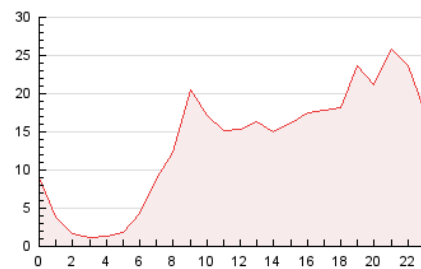

2. Secciones (Nacional)

	PAGINAS	%
HOME	14.203	4.37 %
RESTO	311.149	95.63 %

3. Por día del mes (Nacional)

Día	N. únicos	Visitas	Páginas	Día	N. únicos	Visitas	Páginas	Día	N. únicos	Visitas	Páginas
1	4.093	4.535	6.613	11	6.197	6.725	10.985	21	9.759	10.649	13.323
2	4.817	5.221	7.488	12	12.298	14.074	19.239	22	5.729	6.186	7.723
3	5.239	5.748	8.292	13	6.962	7.720	10.555	23	4.088	4.466	6.024
4	2.607	2.908	4.324	14	4.606	5.197	7.144	24	2.729	3.015	4.249
5	8.189	8.508	11.472	15	3.983	4.397	6.135	25	8.011	9.460	13.129
6	4.171	4.350	5.673	16	5.462	5.912	8.010	26	17.300	20.182	28.403
7	4.753	5.368	19.236	17	6.868	7.383	9.750	27	6.275	6.910	8.972
8	8.531	9.471	18.690	18	6.219	7.088	9.365	28	5.314	5.773	7.563
9	7.428	8.119	10.913	19	3.711	4.172	5.887	29	6.667	7.372	10.016
10	8.069	9.402	14.992	20	7.359	8.177	11.072	30	6.489	7.061	10.418
								31	6.059	7.092	9.697

4. Gráficas (Nacional)

4.1 Por día de la semana (promedio)

N. únicos / Visitas (x 100)

Páginas (x 100)

4.2 Por franja horaria (promedio)

Visitas_ (x 1000)

Páginas (x 1000)

4.3 Por meses