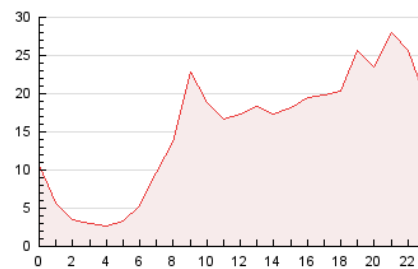

2. Secciones (Nacional e Internacional)

	PAGINAS	%
HOME	15.434	4.18 %
RESTO	353.882	95.82 %

3. Por día del mes (Nacional e Internacional)

Día	N. únicos	Visitas	Páginas	Día	N. únicos	Visitas	Páginas	Día	N. únicos	Visitas	Páginas
1	4.384	4.843	7.065	11	6.677	7.292	11.825	21	11.150	12.018	15.340
2	5.298	5.696	8.341	12	13.168	14.963	20.891	22	6.805	7.337	9.143
3	5.835	6.367	9.274	13	7.581	8.351	11.631	23	4.628	5.100	6.952
4	2.965	3.268	4.930	14	5.100	5.729	8.109	24	3.108	3.457	4.914
5	8.602	8.985	12.481	15	4.486	4.994	6.930	25	9.192	10.713	14.885
6	4.488	4.682	6.306	16	7.053	7.453	10.330	26	19.465	22.497	32.846
7	5.234	5.903	20.163	17	8.358	8.894	11.775	27	7.050	7.664	10.189
8	9.473	10.531	20.202	18	6.921	7.835	10.446	28	6.036	6.568	8.657
9	8.183	8.936	12.290	19	4.163	4.643	6.581	29	8.636	9.325	14.797
10	8.857	10.329	16.306	20	8.150	9.043	12.541	30	8.132	8.778	12.624
								31	6.531	7.677	10.552

4. Gráficas (Nacional e Internacional)

4.1 Por día de la semana (promedio)

N. únicos / Visitas (x 100)

Páginas (x 100)

4.2 Por franja horaria (promedio)

Visitas_ (x 1000)

Páginas (x 1000)

4.3 Por meses