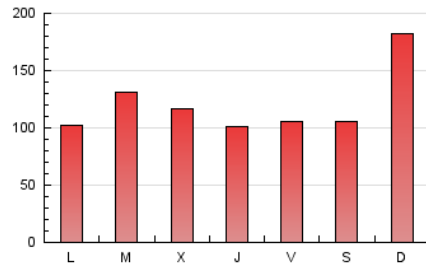

CORREDOR

1. Cifras totales y promedios (Nacional e Internacional)

MES - AÑO	NAVEGADORES UNICOS	VISITAS	PAGINAS
Enero - 2025	155.822	249.066	369.316
PROMEDIO DIARIO	7.281	8.060	11.913
PROMEDIO LUNES-VIERNES	6.720	7.377	11.062
PROMEDIO SABADO-DOMINGO	8.894	10.025	14.361
PAGINAS / VISITAS	1,48		
DURACION MEDIA VISITAS	0:01:14		
TIEMPO INTERACCIÓN MEDIO	0:00:27		

2. Secciones (Nacional e Internacional)

	PAGINAS	%
HOME	15.434	4.18 %
RESTO	353.882	95.82 %

3. Por día del mes (Nacional e Internacional)

Día	N. únicos	Visitas	Páginas	Día	N. únicos	Visitas	Páginas	Día	N. únicos	Visitas	Páginas
1	4.384	4.843	7.065	11	6.677	7.292	11.825	21	11.150	12.018	15.340
2	5.298	5.696	8.341	12	13.168	14.963	20.891	22	6.805	7.337	9.143
3	5.835	6.367	9.274	13	7.581	8.351	11.631	23	4.628	5.100	6.952
4	2.965	3.268	4.930	14	5.100	5.729	8.109	24	3.108	3.457	4.914
5	8.602	8.985	12.481	15	4.486	4.994	6.930	25	9.192	10.713	14.885
6	4.488	4.682	6.306	16	7.053	7.453	10.330	26	19.465	22.497	32.846
7	5.234	5.903	20.163	17	8.358	8.894	11.775	27	7.050	7.664	10.189
8	9.473	10.531	20.202	18	6.921	7.835	10.446	28	6.036	6.568	8.657
9	8.183	8.936	12.290	19	4.163	4.643	6.581	29	8.636	9.325	14.797
10	8.857	10.329	16.306	20	8.150	9.043	12.541	30	8.132	8.778	12.624
								31	6.531	7.677	10.552

4. Gráficas (Nacional e Internacional)

4.1 Por día de la semana (promedio)

N. únicos / Visitas (x 100)

Páginas (x 100)

4.2 Por franja horaria (promedio)

Visitas_ (x 1000)

Páginas (x 1000)

4.3 Por meses