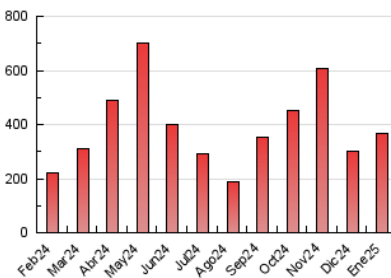

Páginas (x 1000)