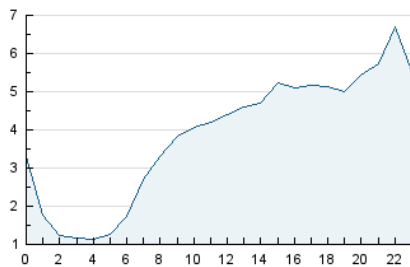

2. Secciones (Nacional e Internacional)

	PAGINAS	%
HOME	9.846	2.01 %
RESTO	481.204	97.99 %

3. Por día del mes (Nacional e Internacional)

Día	N. únicos	Visitas	Páginas	Día	N. únicos	Visitas	Páginas	Día	N. únicos	Visitas	Páginas
1	2.559	2.760	6.406	11	1.741	1.900	3.075	21	2.558	2.816	6.155
2	3.037	3.266	5.918	12	1.680	1.909	3.535	22	4.341	4.704	7.792
3	3.410	3.679	5.324	13	1.891	2.026	3.587	23	3.327	3.668	45.848
4	3.637	3.934	5.904	14	1.985	2.162	5.573	24	4.158	4.520	46.777
5	2.873	3.137	4.368	15	3.895	4.406	139.311	25	2.338	2.562	9.263
6	2.078	2.234	3.605	16	4.560	4.982	60.355	26	1.975	2.217	6.437
7	2.628	2.803	5.248	17	2.797	3.095	15.252	27	1.928	2.149	4.353
8	2.978	3.297	20.201	18	1.827	2.025	14.267	28	3.422	3.730	12.474
9	2.629	2.908	9.361	19	2.346	2.599	6.393	29	2.904	3.229	14.351
10	1.966	2.145	4.497	20	2.932	3.114	7.575	30	2.062	2.279	7.845

4. Gráficas (Nacional e Internacional)

4.1 Por día de la semana (promedio)

N. únicos / Visitas (x 100)

Páginas (x 100)

4.2 Por franja horaria (promedio)

Visitas_ (x 1000)

Páginas (x 1000)

4.3 Por meses