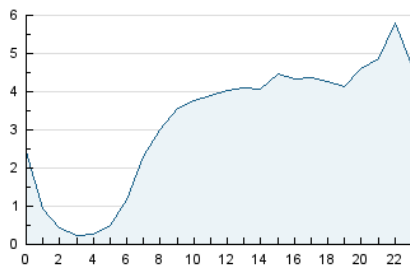

2. Secciones (Nacional)

	PAGINAS	%
HOME	8.972	1.95 %
RESTO	450.279	98.05 %

3. Por día del mes (Nacional)

Día	N. únicos	Visitas	Páginas	Día	N. únicos	Visitas	Páginas	Día	N. únicos	Visitas	Páginas
1	1.975	2.141	4.974	11	1.339	1.472	2.512	21	1.909	2.125	5.215
2	2.454	2.687	4.419	12	1.250	1.439	2.850	22	3.794	4.092	6.717
3	2.807	2.998	4.481	13	1.480	1.604	2.931	23	2.784	3.042	44.336
4	3.063	3.339	5.005	14	1.570	1.722	4.821	24	3.513	3.911	44.118
5	2.278	2.458	3.505	15	3.436	3.907	136.938	25	1.845	2.039	8.523
6	1.693	1.834	2.976	16	3.988	4.377	58.523	26	1.582	1.793	5.422
7	2.217	2.414	4.494	17	2.080	2.286	14.094	27	1.567	1.767	3.732
8	2.510	2.729	18.747	18	1.388	1.555	13.470	28	2.979	3.245	11.591
9	2.158	2.385	8.294	19	1.925	2.138	5.768	29	2.455	2.719	13.485
10	1.577	1.723	3.697	20	2.255	2.433	6.559	30	1.650	1.837	7.054

4. Gráficas (Nacional)

4.1 Por día de la semana (promedio)

N. únicos / Visitas (x 100)

Páginas (x 100)

4.2 Por franja horaria (promedio)

Visitas_ (x 1000)

Páginas (x 1000)

4.3 Por meses