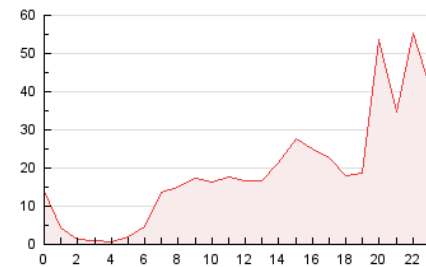

2. Secciones (Nacional)

	PAGINAS	%
HOME	8.972	1.95 %
RESTO	450.279	98.05 %

3. Por día del mes (Nacional)

Día	N. únicos	Visitas	Páginas	Día	N. únicos	Visitas	Páginas	Día	N. únicos	Visitas	Páginas
1	1.975	2.141	4.974	11	1.339	1.472	2.512	21	1.909	2.125	5.215
2	2.454	2.687	4.419	12	1.250	1.439	2.850	22	3.794	4.092	6.717
3	2.807	2.998	4.481	13	1.480	1.604	2.931	23	2.784	3.042	44.336
4	3.063	3.339	5.005	14	1.570	1.722	4.821	24	3.513	3.911	44.118
5	2.278	2.458	3.505	15	3.436	3.907	136.938	25	1.845	2.039	8.523
6	1.693	1.834	2.976	16	3.988	4.377	58.523	26	1.582	1.793	5.422
7	2.217	2.414	4.494	17	2.080	2.286	14.094	27	1.567	1.767	3.732
8	2.510	2.729	18.747	18	1.388	1.555	13.470	28	2.979	3.245	11.591
9	2.158	2.385	8.294	19	1.925	2.138	5.768	29	2.455	2.719	13.485
10	1.577	1.723	3.697	20	2.255	2.433	6.559	30	1.650	1.837	7.054

4. Gráficas (Nacional)

4.1 Por día de la semana (promedio)

N. únicos / Visitas (x 100)

Páginas (x 100)

4.2 Por franja horaria (promedio)

Visitas_ (x 1000)

Páginas (x 1000)

4.3 Por meses

N. únicos / Visitas (x 1000)

Páginas (x 1000)

5. Observaciones

Este Medio Electrónico de Comunicación ha sido medido por la herramienta Google Analytics de Google (GA4)

6. Definiciones básicas (Para más información ver Normas Técnicas para el Control de los Medios Electrónicos de Comunicación)

Página Vista:

Conjunto de ficheros enviado a un usuario como resultado de una petición del mismo recibida por el servidor. Cuando la página está formada por varios marcos (frames), el conjunto de los mismos tendrá, a efectos de cómputo, la consideración de una página unitaria.