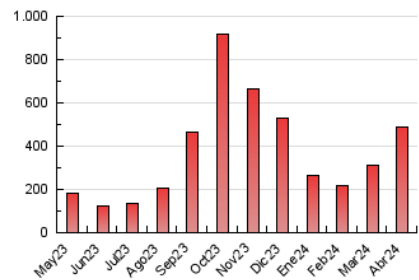

Páginas (x 1000)