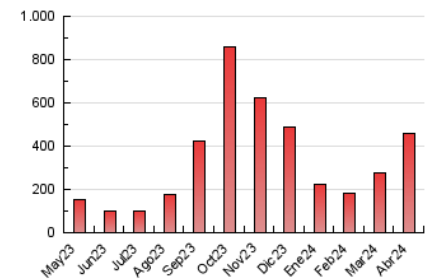

Páginas (x 1000)