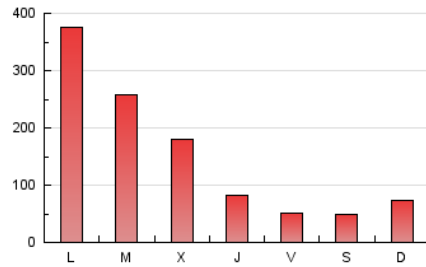

CORREDOR

1. Cifras totales y promedios (Nacional e Internacional)

MES - AÑO	NAVEGADORES UNICOS	VISITAS	PAGINAS
Abril - 2024	66.991	90.255	491.050
PROMEDIO DIARIO	2.749	3.009	16.368
PROMEDIO LUNES-VIERNES	2.865	3.146	20.113
PROMEDIO SABADO-DOMINGO	2.428	2.629	6.071
PAGINAS / VISITAS	5,44		
DURACION MEDIA VISITAS	0:01:37		
TIEMPO INTERACCIÓN MEDIO	0:00:50		

2. Secciones (Nacional e Internacional)

	PAGINAS	%
HOME	9.846	2.01 %
RESTO	481.204	97.99 %

3. Por día del mes (Nacional e Internacional)

Día	N. únicos	Visitas	Páginas	Día	N. únicos	Visitas	Páginas	Día	N. únicos	Visitas	Páginas
1	2.559	2.760	6.406	11	1.741	1.900	3.075	21	2.558	2.816	6.155
2	3.037	3.266	5.918	12	1.680	1.909	3.535	22	4.341	4.704	7.792
3	3.410	3.679	5.324	13	1.891	2.026	3.587	23	3.327	3.668	45.848
4	3.637	3.934	5.904	14	1.985	2.162	5.573	24	4.158	4.520	46.777
5	2.873	3.137	4.368	15	3.895	4.406	139.311	25	2.338	2.562	9.263
6	2.078	2.234	3.605	16	4.560	4.982	60.355	26	1.975	2.217	6.437
7	2.628	2.803	5.248	17	2.797	3.095	15.252	27	1.928	2.149	4.353
8	2.978	3.297	20.201	18	1.827	2.025	14.267	28	3.422	3.730	12.474
9	2.629	2.908	9.361	19	2.346	2.599	6.393	29	2.904	3.229	14.351
10	1.966	2.145	4.497	20	2.932	3.114	7.575	30	2.062	2.279	7.845

4. Gráficas (Nacional e Internacional)

4.1 Por día de la semana (promedio)

N. únicos / Visitas (x 100)

Páginas (x 100)

4.2 Por franja horaria (promedio)

Visitas_ (x 1000)

Páginas (x 1000)

4.3 Por meses