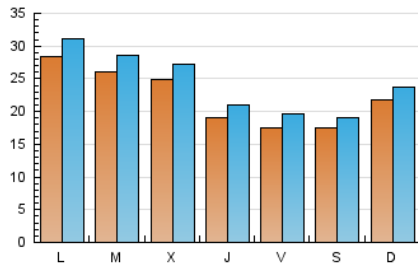

CORREDOR

1. Cifras totales y promedios (Nacional)

MES - AÑO	NAVEGADORES UNICOS	VISITAS	PAGINAS
Abril - 2024	53.922	74.211	459.251
PROMEDIO DIARIO	2.251	2.474	15.308
PROMEDIO LUNES-VIERNES	2.357	2.594	18.951
PROMEDIO SABADO-DOMINGO	1.959	2.143	5.290
PAGINAS / VISITAS	6,19		
DURACION MEDIA VISITAS	0:01:41		
TIEMPO INTERACCIÓN MEDIO	0:00:54		

2. Secciones (Nacional)

	PAGINAS	%
HOME	8.972	1.95 %
RESTO	450.279	98.05 %

3. Por día del mes (Nacional)

Día	N. únicos	Visitas	Páginas	Día	N. únicos	Visitas	Páginas	Día	N. únicos	Visitas	Páginas
1	1.975	2.141	4.974	11	1.339	1.472	2.512	21	1.909	2.125	5.215
2	2.454	2.687	4.419	12	1.250	1.439	2.850	22	3.794	4.092	6.717
3	2.807	2.998	4.481	13	1.480	1.604	2.931	23	2.784	3.042	44.336
4	3.063	3.339	5.005	14	1.570	1.722	4.821	24	3.513	3.911	44.118
5	2.278	2.458	3.505	15	3.436	3.907	136.938	25	1.845	2.039	8.523
6	1.693	1.834	2.976	16	3.988	4.377	58.523	26	1.582	1.793	5.422
7	2.217	2.414	4.494	17	2.080	2.286	14.094	27	1.567	1.767	3.732
8	2.510	2.729	18.747	18	1.388	1.555	13.470	28	2.979	3.245	11.591
9	2.158	2.385	8.294	19	1.925	2.138	5.768	29	2.455	2.719	13.485
10	1.577	1.723	3.697	20	2.255	2.433	6.559	30	1.650	1.837	7.054

4. Gráficas (Nacional)

4.1 Por día de la semana (promedio)

N. únicos / Visitas (x 100)

Páginas (x 100)

4.2 Por franja horaria (promedio)

Visitas_ (x 1000)

Páginas (x 1000)

4.3 Por meses