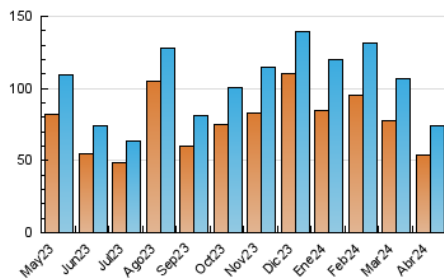

4.3 Por meses

N. únicos / Visitas (x 1000)