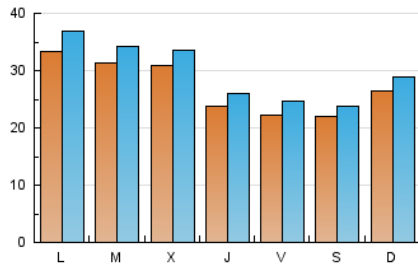

CORREDOR

1. Cifras totales y promedios (Nacional e Internacional)

MES - AÑO	NAVEGADORES UNICOS	VISITAS	PAGINAS
Abril - 2024	66.991	90.255	491.050
PROMEDIO DIARIO	2.749	3.009	16.368
PROMEDIO LUNES-VIERNES	2.865	3.146	20.113
PROMEDIO SABADO-DOMINGO	2.428	2.629	6.071
PAGINAS / VISITAS	5,44		
DURACION MEDIA VISITAS	0:01:37		
TIEMPO INTERACCIÓN MEDIO	0:00:50		

2. Secciones (Nacional e Internacional)

	PAGINAS	%
HOME	9.846	2.01 %
RESTO	481.204	97.99 %

3. Por día del mes (Nacional e Internacional)

Día	N. únicos	Visitas	Páginas	Día	N. únicos	Visitas	Páginas	Día	N. únicos	Visitas	Páginas
1	2.559	2.760	6.406	11	1.741	1.900	3.075	21	2.558	2.816	6.155
2	3.037	3.266	5.918	12	1.680	1.909	3.535	22	4.341	4.704	7.792
3	3.410	3.679	5.324	13	1.891	2.026	3.587	23	3.327	3.668	45.848
4	3.637	3.934	5.904	14	1.985	2.162	5.573	24	4.158	4.520	46.777
5	2.873	3.137	4.368	15	3.895	4.406	139.311	25	2.338	2.562	9.263
6	2.078	2.234	3.605	16	4.560	4.982	60.355	26	1.975	2.217	6.437
7	2.628	2.803	5.248	17	2.797	3.095	15.252	27	1.928	2.149	4.353
8	2.978	3.297	20.201	18	1.827	2.025	14.267	28	3.422	3.730	12.474
9	2.629	2.908	9.361	19	2.346	2.599	6.393	29	2.904	3.229	14.351
10	1.966	2.145	4.497	20	2.932	3.114	7.575	30	2.062	2.279	7.845

4. Gráficas (Nacional e Internacional)

4.1 Por día de la semana (promedio)

N. únicos / Visitas (x 100)

Páginas (x 100)

4.2 Por franja horaria (promedio)

Visitas_ (x 1000)

Páginas (x 1000)

4.3 Por meses