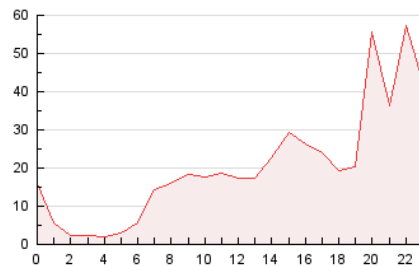

2. Secciones (Nacional e Internacional)

	PAGINAS	%
HOME	9.846	2.01 %
RESTO	481.204	97.99 %

3. Por día del mes (Nacional e Internacional)

Día	N. únicos	Visitas	Páginas	Día	N. únicos	Visitas	Páginas	Día	N. únicos	Visitas	Páginas
1	2.559	2.760	6.406	11	1.741	1.900	3.075	21	2.558	2.816	6.155
2	3.037	3.266	5.918	12	1.680	1.909	3.535	22	4.341	4.704	7.792
3	3.410	3.679	5.324	13	1.891	2.026	3.587	23	3.327	3.668	45.848
4	3.637	3.934	5.904	14	1.985	2.162	5.573	24	4.158	4.520	46.777
5	2.873	3.137	4.368	15	3.895	4.406	139.311	25	2.338	2.562	9.263
6	2.078	2.234	3.605	16	4.560	4.982	60.355	26	1.975	2.217	6.437
7	2.628	2.803	5.248	17	2.797	3.095	15.252	27	1.928	2.149	4.353
8	2.978	3.297	20.201	18	1.827	2.025	14.267	28	3.422	3.730	12.474
9	2.629	2.908	9.361	19	2.346	2.599	6.393	29	2.904	3.229	14.351
10	1.966	2.145	4.497	20	2.932	3.114	7.575	30	2.062	2.279	7.845

4. Gráficas (Nacional e Internacional)

4.1 Por día de la semana (promedio)

N. únicos / Visitas (x 100)

Páginas (x 100)

4.2 Por franja horaria (promedio)

Visitas_ (x 1000)

Páginas (x 1000)

4.3 Por meses