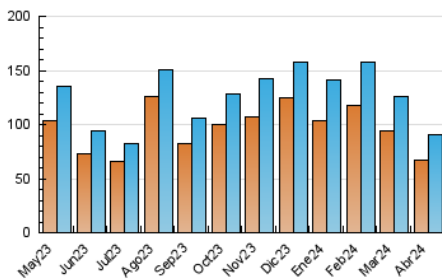

4.3 Por meses

N. únicos / Visitas (x 1000)