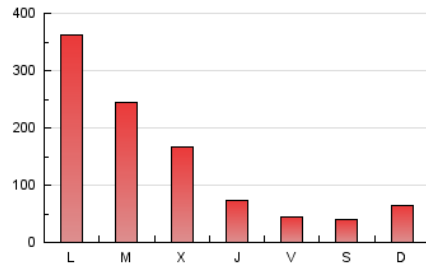

CORREDOR

1. Cifras totales y promedios (Nacional)

MES - AÑO	NAVEGADORES UNICOS	VISITAS	PAGINAS
Abril - 2024	53.922	74.211	459.251
PROMEDIO DIARIO	2.251	2.474	15.308
PROMEDIO LUNES-VIERNES	2.357	2.594	18.951
PROMEDIO SABADO-DOMINGO	1.959	2.143	5.290
PAGINAS / VISITAS	6,19		
DURACION MEDIA VISITAS	0:01:41		
TIEMPO INTERACCIÓN MEDIO	0:00:54		

2. Secciones (Nacional)

	PAGINAS	%
HOME	8.972	1.95 %
RESTO	450.279	98.05 %

3. Por día del mes (Nacional)

Día	N. únicos	Visitas	Páginas	Día	N. únicos	Visitas	Páginas	Día	N. únicos	Visitas	Páginas
1	1.975	2.141	4.974	11	1.339	1.472	2.512	21	1.909	2.125	5.215
2	2.454	2.687	4.419	12	1.250	1.439	2.850	22	3.794	4.092	6.717
3	2.807	2.998	4.481	13	1.480	1.604	2.931	23	2.784	3.042	44.336
4	3.063	3.339	5.005	14	1.570	1.722	4.821	24	3.513	3.911	44.118
5	2.278	2.458	3.505	15	3.436	3.907	136.938	25	1.845	2.039	8.523
6	1.693	1.834	2.976	16	3.988	4.377	58.523	26	1.582	1.793	5.422
7	2.217	2.414	4.494	17	2.080	2.286	14.094	27	1.567	1.767	3.732
8	2.510	2.729	18.747	18	1.388	1.555	13.470	28	2.979	3.245	11.591
9	2.158	2.385	8.294	19	1.925	2.138	5.768	29	2.455	2.719	13.485
10	1.577	1.723	3.697	20	2.255	2.433	6.559	30	1.650	1.837	7.054

4. Gráficas (Nacional)

4.1 Por día de la semana (promedio)

N. únicos / Visitas (x 100)

Páginas (x 100)

4.2 Por franja horaria (promedio)

Visitas_ (x 1000)

Páginas (x 1000)

4.3 Por meses