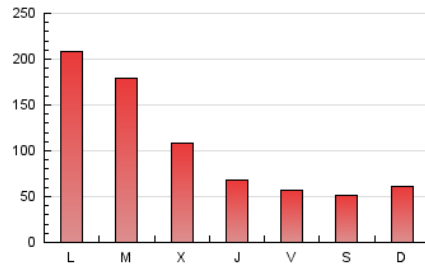

CORREDOR

1. Cifras totales y promedios (Nacional)

MES - AÑO	NAVEGADORES UNICOS	VISITAS	PAGINAS
Septiembre - 2024	84.689	117.269	320.517
PROMEDIO DIARIO	3.563	3.909	10.684
PROMEDIO LUNES-VIERNES	3.766	4.140	12.828
PROMEDIO SABADO-DOMINGO	3.088	3.371	5.681
PAGINAS / VISITAS	2,73		
DURACION MEDIA VISITAS	0:01:16		
TIEMPO INTERACCIÓN MEDIO	0:00:38		

2. Secciones (Nacional)

	PAGINAS	%
HOME	8.431	2.63 %
RESTO	312.086	97.37 %

3. Por día del mes (Nacional)

Día	N. únicos	Visitas	Páginas	Día	N. únicos	Visitas	Páginas	Día	N. únicos	Visitas	Páginas
1	1.919	2.115	3.086	11	2.995	3.273	4.304	21	2.476	2.680	3.975
2	1.979	2.198	3.058	12	1.993	2.214	3.073	22	3.980	4.381	12.830
3	2.451	2.701	3.924	13	2.250	2.491	3.638	23	3.552	3.886	86.684
4	1.926	2.106	3.155	14	4.923	5.315	6.578	24	5.926	6.429	58.402
5	4.094	4.507	5.624	15	3.084	3.423	5.095	25	14.710	16.105	30.349
6	4.860	5.255	6.340	16	2.824	3.205	4.554	26	7.102	7.603	14.150
7	3.337	3.562	4.466	17	2.350	2.605	5.252	27	3.610	3.967	7.589
8	2.409	2.661	3.766	18	2.669	2.977	5.667	28	2.315	2.543	5.280
9	3.337	3.665	4.773	19	2.234	2.513	4.563	29	3.349	3.659	6.049
10	2.594	2.961	3.984	20	3.134	3.464	5.045	30	2.501	2.805	5.264

4. Gráficas (Nacional)

4.1 Por día de la semana (promedio)

N. únicos / Visitas (x 100)

Páginas (x 100)

4.2 Por franja horaria (promedio)

Visitas_ (x 1000)

Páginas (x 1000)

4.3 Por meses