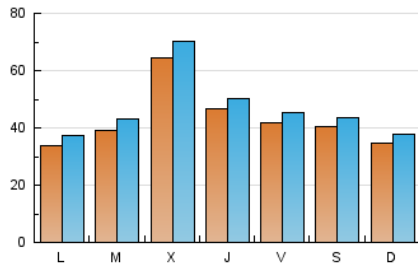

CORREDOR

1. Cifras totales y promedios (Nacional e Internacional)

MES - AÑO	NAVEGADORES UNICOS	VISITAS	PAGINAS
Septiembre - 2024	102.441	138.555	353.477
PROMEDIO DIARIO	4.238	4.619	11.783
PROMEDIO LUNES-VIERNES	4.464	4.865	13.989
PROMEDIO SABADO-DOMINGO	3.710	4.043	6.634
PAGINAS / VISITAS	2,55		
DURACION MEDIA VISITAS	0:01:16		
TIEMPO INTERACCIÓN MEDIO	0:00:36		

2. Secciones (Nacional e Internacional)

	PAGINAS	%
HOME	9.176	2.60 %
RESTO	344.301	97.40 %

3. Por día del mes (Nacional e Internacional)

Día	N. únicos	Visitas	Páginas	Día	N. únicos	Visitas	Páginas	Día	N. únicos	Visitas	Páginas
1	2.281	2.512	3.789	11	3.738	3.993	5.412	21	2.806	3.097	4.560
2	2.461	2.715	4.011	12	2.699	3.025	4.228	22	4.315	4.749	13.472
3	3.001	3.289	4.991	13	2.781	3.067	4.585	23	3.966	4.328	87.566
4	2.599	2.827	4.224	14	5.614	6.065	7.770	24	6.685	7.236	59.762
5	4.831	5.208	6.952	15	3.601	4.021	5.912	25	16.303	17.810	32.528
6	5.786	6.217	7.646	16	3.346	3.767	5.479	26	8.544	8.954	16.065
7	4.429	4.677	5.848	17	2.770	3.048	6.268	27	4.551	5.004	9.327
8	2.842	3.097	4.503	18	3.114	3.372	6.542	28	3.300	3.580	6.580
9	3.943	4.300	5.735	19	2.631	2.893	5.313	29	4.202	4.593	7.275
10	3.190	3.591	4.901	20	3.562	3.922	5.848	30	3.243	3.598	6.385

4. Gráficas (Nacional e Internacional)

4.1 Por día de la semana (promedio)

N. únicos / Visitas (x 100)

Páginas (x 100)

4.2 Por franja horaria (promedio)

Visitas_ (x 1000)

Páginas (x 1000)

4.3 Por meses