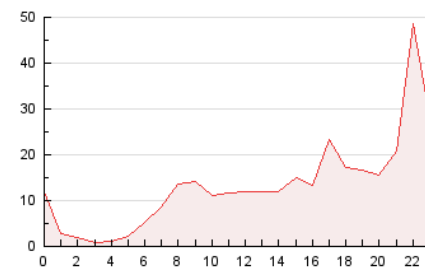

2. Secciones (Nacional)

	PAGINAS	%
HOME	8.431	2.63 %
RESTO	312.086	97.37 %

3. Por día del mes (Nacional)

Día	N. únicos	Visitas	Páginas	Día	N. únicos	Visitas	Páginas	Día	N. únicos	Visitas	Páginas
1	1.919	2.115	3.086	11	2.995	3.273	4.304	21	2.476	2.680	3.975
2	1.979	2.198	3.058	12	1.993	2.214	3.073	22	3.980	4.381	12.830
3	2.451	2.701	3.924	13	2.250	2.491	3.638	23	3.552	3.886	86.684
4	1.926	2.106	3.155	14	4.923	5.315	6.578	24	5.926	6.429	58.402
5	4.094	4.507	5.624	15	3.084	3.423	5.095	25	14.710	16.105	30.349
6	4.860	5.255	6.340	16	2.824	3.205	4.554	26	7.102	7.603	14.150
7	3.337	3.562	4.466	17	2.350	2.605	5.252	27	3.610	3.967	7.589
8	2.409	2.661	3.766	18	2.669	2.977	5.667	28	2.315	2.543	5.280
9	3.337	3.665	4.773	19	2.234	2.513	4.563	29	3.349	3.659	6.049
10	2.594	2.961	3.984	20	3.134	3.464	5.045	30	2.501	2.805	5.264

4. Gráficas (Nacional)

4.1 Por día de la semana (promedio)

N. únicos / Visitas (x 100)

Páginas (x 100)

4.2 Por franja horaria (promedio)

Visitas_ (x 1000)

Páginas (x 1000)

4.3 Por meses

N. únicos / Visitas (x 1000)

Páginas (x 1000)

5. Observaciones

Este Medio Electrónico de Comunicación ha sido medido por la herramienta Google Analytics de Google (GA4).

6. Definiciones básicas (Para más información ver Normas Técnicas para el Control de los Medios Electrónicos de Comunicación)

Página Vista:

Conjunto de ficheros enviado a un usuario como resultado de una petición del mismo recibida por el servidor. Cuando la página está formada por varios marcos (frames), el conjunto de los mismos tendrá, a efectos de cómputo, la consideración de una página unitaria.