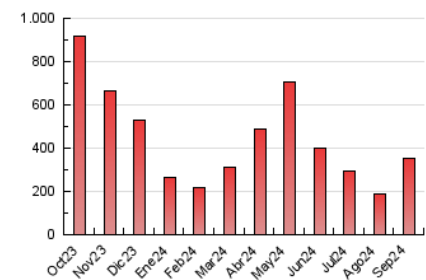

Páginas (x 1000)