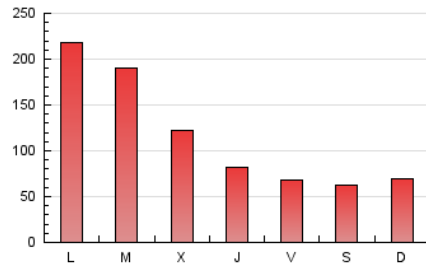

CORREDOR

1. Cifras totales y promedios (Nacional e Internacional)

MES - AÑO	NAVEGADORES UNICOS	VISITAS	PAGINAS
Septiembre - 2024	102.441	138.555	353.477
PROMEDIO DIARIO	4.238	4.619	11.783
PROMEDIO LUNES-VIERNES	4.464	4.865	13.989
PROMEDIO SABADO-DOMINGO	3.710	4.043	6.634
PAGINAS / VISITAS	2,55		
DURACION MEDIA VISITAS	0:01:16		
TIEMPO INTERACCIÓN MEDIO	0:00:36		

2. Secciones (Nacional e Internacional)

	PAGINAS	%
HOME	9.176	2.60 %
RESTO	344.301	97.40 %

3. Por día del mes (Nacional e Internacional)

Día	N. únicos	Visitas	Páginas	Día	N. únicos	Visitas	Páginas	Día	N. únicos	Visitas	Páginas
1	2.281	2.512	3.789	11	3.738	3.993	5.412	21	2.806	3.097	4.560
2	2.461	2.715	4.011	12	2.699	3.025	4.228	22	4.315	4.749	13.472
3	3.001	3.289	4.991	13	2.781	3.067	4.585	23	3.966	4.328	87.566
4	2.599	2.827	4.224	14	5.614	6.065	7.770	24	6.685	7.236	59.762
5	4.831	5.208	6.952	15	3.601	4.021	5.912	25	16.303	17.810	32.528
6	5.786	6.217	7.646	16	3.346	3.767	5.479	26	8.544	8.954	16.065
7	4.429	4.677	5.848	17	2.770	3.048	6.268	27	4.551	5.004	9.327
8	2.842	3.097	4.503	18	3.114	3.372	6.542	28	3.300	3.580	6.580
9	3.943	4.300	5.735	19	2.631	2.893	5.313	29	4.202	4.593	7.275
10	3.190	3.591	4.901	20	3.562	3.922	5.848	30	3.243	3.598	6.385

4. Gráficas (Nacional e Internacional)

4.1 Por día de la semana (promedio)

N. únicos / Visitas (x 100)

Páginas (x 100)

4.2 Por franja horaria (promedio)

Visitas_ (x 1000)

Páginas (x 1000)

4.3 Por meses