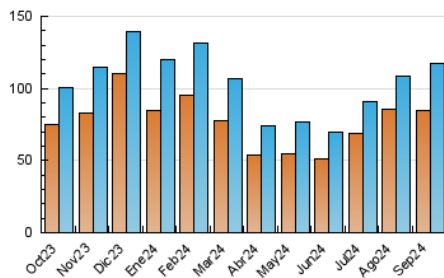

2. Secciones (Nacional)

	PAGINAS	%
HOME	8.431	2.63 %
RESTO	312.086	97.37 %

3. Por día del mes (Nacional)

Día	N. únicos	Visitas	Páginas	Día	N. únicos	Visitas	Páginas	Día	N. únicos	Visitas	Páginas
1	1.919	2.115	3.086	11	2.995	3.273	4.304	21	2.476	2.680	3.975
2	1.979	2.198	3.058	12	1.993	2.214	3.073	22	3.980	4.381	12.830
3	2.451	2.701	3.924	13	2.250	2.491	3.638	23	3.552	3.886	86.684
4	1.926	2.106	3.155	14	4.923	5.315	6.578	24	5.926	6.429	58.402
5	4.094	4.507	5.624	15	3.084	3.423	5.095	25	14.710	16.105	30.349
6	4.860	5.255	6.340	16	2.824	3.205	4.554	26	7.102	7.603	14.150
7	3.337	3.562	4.466	17	2.350	2.605	5.252	27	3.610	3.967	7.589
8	2.409	2.661	3.766	18	2.669	2.977	5.667	28	2.315	2.543	5.280
9	3.337	3.665	4.773	19	2.234	2.513	4.563	29	3.349	3.659	6.049
10	2.594	2.961	3.984	20	3.134	3.464	5.045	30	2.501	2.805	5.264

4. Gráficas (Nacional)

4.1 Por día de la semana (promedio)

N. únicos / Visitas (x 100)

Páginas (x 100)

4.2 Por franja horaria (promedio)

Visitas_ (x 1000)

Páginas (x 1000)

4.3 Por meses

N. únicos / Visitas (x 1000)

Páginas (x 1000)

5. Observaciones

Este Medio Electrónico de Comunicación ha sido medido por la herramienta Google Analytics de Google (GA4).

6. Definiciones básicas (Para más información ver Normas Técnicas para el Control de los Medios Electrónicos de Comunicación)

Visita:

Una secuencia ininterrumpida de páginas servidas a un usuario válido. Si dicho usuario no realiza peticiones de páginas en un periodo de tiempo (30 min) la siguiente petición constituirá el inicio de una nueva visita.