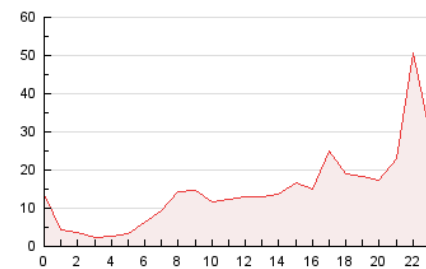

2. Secciones (Nacional e Internacional)

	PAGINAS	%
HOME	9.176	2.60 %
RESTO	344.301	97.40 %

3. Por día del mes (Nacional e Internacional)

Día	N. únicos	Visitas	Páginas	Día	N. únicos	Visitas	Páginas	Día	N. únicos	Visitas	Páginas
1	2.281	2.512	3.789	11	3.738	3.993	5.412	21	2.806	3.097	4.560
2	2.461	2.715	4.011	12	2.699	3.025	4.228	22	4.315	4.749	13.472
3	3.001	3.289	4.991	13	2.781	3.067	4.585	23	3.966	4.328	87.566
4	2.599	2.827	4.224	14	5.614	6.065	7.770	24	6.685	7.236	59.762
5	4.831	5.208	6.952	15	3.601	4.021	5.912	25	16.303	17.810	32.528
6	5.786	6.217	7.646	16	3.346	3.767	5.479	26	8.544	8.954	16.065
7	4.429	4.677	5.848	17	2.770	3.048	6.268	27	4.551	5.004	9.327
8	2.842	3.097	4.503	18	3.114	3.372	6.542	28	3.300	3.580	6.580
9	3.943	4.300	5.735	19	2.631	2.893	5.313	29	4.202	4.593	7.275
10	3.190	3.591	4.901	20	3.562	3.922	5.848	30	3.243	3.598	6.385

4. Gráficas (Nacional e Internacional)

4.1 Por día de la semana (promedio)

N. únicos / Visitas (x 100)

Páginas (x 100)

4.2 Por franja horaria (promedio)

Visitas_ (x 1000)

Páginas (x 1000)

4.3 Por meses