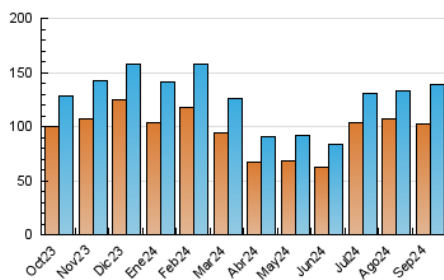

4.3 Por meses

N. únicos / Visitas (x 1000)