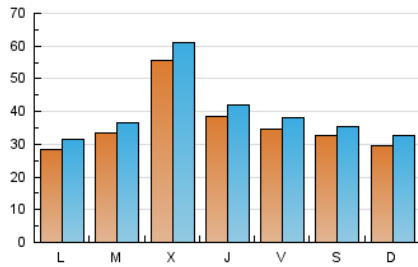

CORREDOR

1. Cifras totales y promedios (Nacional)

MES - AÑO	NAVEGADORES UNICOS	VISITAS	PAGINAS
Septiembre - 2024	84.689	117.269	320.517
PROMEDIO DIARIO	3.563	3.909	10.684
PROMEDIO LUNES-VIERNES	3.766	4.140	12.828
PROMEDIO SABADO-DOMINGO	3.088	3.371	5.681
PAGINAS / VISITAS	2,73		
DURACION MEDIA VISITAS	0:01:16		
TIEMPO INTERACCIÓN MEDIO	0:00:38		

2. Secciones (Nacional)

	PAGINAS	%
HOME	8.431	2.63 %
RESTO	312.086	97.37 %

3. Por día del mes (Nacional)

Día	N. únicos	Visitas	Páginas	Día	N. únicos	Visitas	Páginas	Día	N. únicos	Visitas	Páginas
1	1.919	2.115	3.086	11	2.995	3.273	4.304	21	2.476	2.680	3.975
2	1.979	2.198	3.058	12	1.993	2.214	3.073	22	3.980	4.381	12.830
3	2.451	2.701	3.924	13	2.250	2.491	3.638	23	3.552	3.886	86.684
4	1.926	2.106	3.155	14	4.923	5.315	6.578	24	5.926	6.429	58.402
5	4.094	4.507	5.624	15	3.084	3.423	5.095	25	14.710	16.105	30.349
6	4.860	5.255	6.340	16	2.824	3.205	4.554	26	7.102	7.603	14.150
7	3.337	3.562	4.466	17	2.350	2.605	5.252	27	3.610	3.967	7.589
8	2.409	2.661	3.766	18	2.669	2.977	5.667	28	2.315	2.543	5.280
9	3.337	3.665	4.773	19	2.234	2.513	4.563	29	3.349	3.659	6.049
10	2.594	2.961	3.984	20	3.134	3.464	5.045	30	2.501	2.805	5.264

4. Gráficas (Nacional)

4.1 Por día de la semana (promedio)

N. únicos / Visitas (x 100)

Páginas (x 100)

4.2 Por franja horaria (promedio)

Visitas_ (x 1000)

Páginas (x 1000)

4.3 Por meses