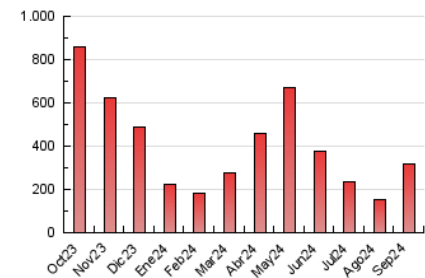

CORREDOR

1. Cifras totales y promedios (Nacional)

MES - AÑO	NAVEGADORES UNICOS	VISITAS	PAGINAS
Septiembre - 2024	84.689	117.269	320.517
PROMEDIO DIARIO	3.563	3.909	10.684
PROMEDIO LUNES-VIERNES	3.766	4.140	12.828
PROMEDIO SABADO-DOMINGO	3.088	3.371	5.681
PAGINAS / VISITAS	2,73		
DURACION MEDIA VISITAS	0:01:16		
TIEMPO INTERACCIÓN MEDIO	0:00:38		

2. Secciones (Nacional)

	PAGINAS	%
HOME	8.431	2.63 %
RESTO	312.086	97.37 %

3. Por día del mes (Nacional)

Día	N. únicos	Visitas	Páginas	Día	N. únicos	Visitas	Páginas	Día	N. únicos	Visitas	Páginas
1	1.919	2.115	3.086	11	2.995	3.273	4.304	21	2.476	2.680	3.975
2	1.979	2.198	3.058	12	1.993	2.214	3.073	22	3.980	4.381	12.830
3	2.451	2.701	3.924	13	2.250	2.491	3.638	23	3.552	3.886	86.684
4	1.926	2.106	3.155	14	4.923	5.315	6.578	24	5.926	6.429	58.402
5	4.094	4.507	5.624	15	3.084	3.423	5.095	25	14.710	16.105	30.349
6	4.860	5.255	6.340	16	2.824	3.205	4.554	26	7.102	7.603	14.150
7	3.337	3.562	4.466	17	2.350	2.605	5.252	27	3.610	3.967	7.589
8	2.409	2.661	3.766	18	2.669	2.977	5.667	28	2.315	2.543	5.280
9	3.337	3.665	4.773	19	2.234	2.513	4.563	29	3.349	3.659	6.049
10	2.594	2.961	3.984	20	3.134	3.464	5.045	30	2.501	2.805	5.264

4. Gráficas (Nacional)

4.1 Por día de la semana (promedio)

N. únicos / Visitas (x 100)

Páginas (x 100)

4.2 Por franja horaria (promedio)

Visitas_ (x 1000)

Páginas (x 1000)

4.3 Por meses

N. únicos / Visitas (x 1000)

Páginas (x 1000)

5. Observaciones

Este Medio Electrónico de Comunicación ha sido medido por la herramienta Google Analytics de Google (GA4).

6. Definiciones básicas (Para más información ver Normas Técnicas para el Control de los Medios Electrónicos de Comunicación)