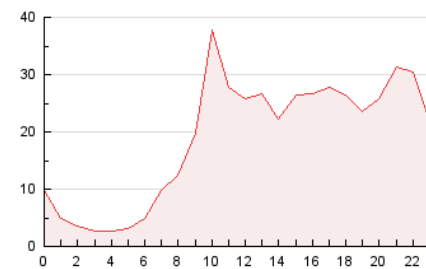

2. Secciones (Nacional e Internacional)

	PAGINAS	%
HOME	9.858	2.17 %
RESTO	444.061	97.83 %

3. Por día del mes (Nacional e Internacional)

Día	N. únicos	Visitas	Páginas	Día	N. únicos	Visitas	Páginas	Día	N. únicos	Visitas	Páginas
1	3.961	4.302	6.526	11	4.365	4.627	6.210	21	3.710	4.082	32.047
2	4.556	4.979	22.662	12	5.040	5.321	7.076	22	5.412	5.964	138.056
3	3.243	3.606	7.326	13	3.632	3.937	5.947	23	5.904	6.733	33.087
4	6.707	7.222	9.526	14	2.836	3.093	5.080	24	3.338	3.816	16.438
5	4.522	4.862	6.870	15	2.340	2.578	3.803	25	6.300	6.773	13.334
6	2.859	3.099	4.481	16	2.969	3.218	4.457	26	7.689	9.097	15.279
7	2.959	3.327	5.476	17	3.909	4.272	5.682	27	9.089	9.922	22.259
8	2.643	2.847	4.178	18	2.865	3.124	4.458	28	3.891	4.293	14.185
9	2.818	3.084	4.887	19	1.961	2.150	3.726	29	4.924	5.439	10.980
10	2.578	2.785	4.547	20	2.979	3.222	16.544	30	6.244	6.906	9.793
								31	5.933	6.544	8.999

4. Gráficas (Nacional e Internacional)

4.1 Por día de la semana (promedio)

N. únicos / Visitas (x 100)

Páginas (x 100)

4.2 Por franja horaria (promedio)

Visitas_ (x 1000)

Páginas (x 1000)

4.3 Por meses