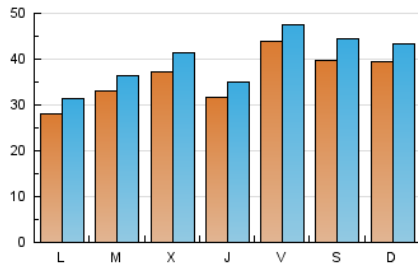

CORREDOR

1. Cifras totales y promedios (Nacional)

MES - AÑO	NAVEGADORES UNICOS	VISITAS	PAGINAS
Octubre - 2024	82.017	123.015	416.162
PROMEDIO DIARIO	3.595	3.968	13.425
PROMEDIO LUNES-VIERNES	3.471	3.821	14.959
PROMEDIO SABADO-DOMINGO	3.954	4.390	9.014
PAGINAS / VISITAS	3,38		
DURACION MEDIA VISITAS	0:01:14		
TIEMPO INTERACCIÓN MEDIO	0:00:38		

2. Secciones (Nacional)

	PAGINAS	%
HOME	8.838	2.12 %
RESTO	407.324	97.88 %

3. Por día del mes (Nacional)

Día	N. únicos	Visitas	Páginas	Día	N. únicos	Visitas	Páginas	Día	N. únicos	Visitas	Páginas
1	3.331	3.596	5.407	11	3.861	4.103	5.271	21	3.261	3.667	31.038
2	3.639	3.989	20.666	12	3.761	4.032	5.336	22	4.960	5.531	135.704
3	2.470	2.711	6.071	13	3.186	3.449	5.247	23	5.355	6.105	32.074
4	5.738	6.292	8.167	14	2.311	2.558	4.164	24	2.943	3.356	15.748
5	3.734	3.999	5.632	15	1.872	2.068	3.020	25	5.798	6.207	12.252
6	2.237	2.462	3.555	16	1.811	1.987	2.861	26	6.801	8.080	13.868
7	2.330	2.597	4.337	17	3.178	3.477	4.580	27	7.771	8.564	20.038
8	2.235	2.443	3.511	18	2.201	2.426	3.466	28	3.354	3.696	12.712
9	2.411	2.657	4.127	19	1.551	1.712	2.856	29	4.127	4.552	9.346
10	2.135	2.358	3.659	20	2.593	2.825	15.579	30	5.370	5.928	8.195
								31	5.132	5.588	7.675

4. Gráficas (Nacional)

4.1 Por día de la semana (promedio)

N. únicos / Visitas (x 100)

Páginas (x 100)

4.2 Por franja horaria (promedio)

Visitas_ (x 1000)

Páginas (x 1000)

4.3 Por meses