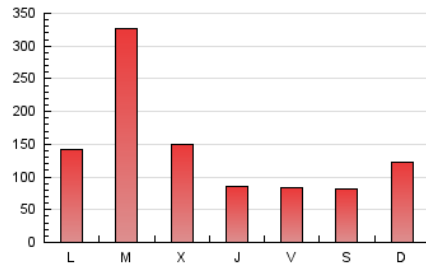

CORREDOR

1. Cifras totales y promedios (Nacional e Internacional)

MES - AÑO	NAVEGADORES UNICOS	VISITAS	PAGINAS
Octubre - 2024	98.765	145.224	453.919
PROMEDIO DIARIO	4.264	4.685	14.643
PROMEDIO LUNES-VIERNES	4.105	4.505	16.162
PROMEDIO SABADO-DOMINGO	4.721	5.201	10.273
PAGINAS / VISITAS	3,13		
DURACION MEDIA VISITAS	0:01:13		
TIEMPO INTERACCIÓN MEDIO	0:00:36		

2. Secciones (Nacional e Internacional)

	PAGINAS	%
HOME	9.858	2.17 %
RESTO	444.061	97.83 %

3. Por día del mes (Nacional e Internacional)

Día	N. únicos	Visitas	Páginas	Día	N. únicos	Visitas	Páginas	Día	N. únicos	Visitas	Páginas
1	3.961	4.302	6.526	11	4.365	4.627	6.210	21	3.710	4.082	32.047
2	4.556	4.979	22.662	12	5.040	5.321	7.076	22	5.412	5.964	138.056
3	3.243	3.606	7.326	13	3.632	3.937	5.947	23	5.904	6.733	33.087
4	6.707	7.222	9.526	14	2.836	3.093	5.080	24	3.338	3.816	16.438
5	4.522	4.862	6.870	15	2.340	2.578	3.803	25	6.300	6.773	13.334
6	2.859	3.099	4.481	16	2.969	3.218	4.457	26	7.689	9.097	15.279
7	2.959	3.327	5.476	17	3.909	4.272	5.682	27	9.089	9.922	22.259
8	2.643	2.847	4.178	18	2.865	3.124	4.458	28	3.891	4.293	14.185
9	2.818	3.084	4.887	19	1.961	2.150	3.726	29	4.924	5.439	10.980
10	2.578	2.785	4.547	20	2.979	3.222	16.544	30	6.244	6.906	9.793
								31	5.933	6.544	8.999

4. Gráficas (Nacional e Internacional)

4.1 Por día de la semana (promedio)

N. únicos / Visitas (x 100)

Páginas (x 100)

4.2 Por franja horaria (promedio)

Visitas_ (x 1000)

Páginas (x 1000)

4.3 Por meses