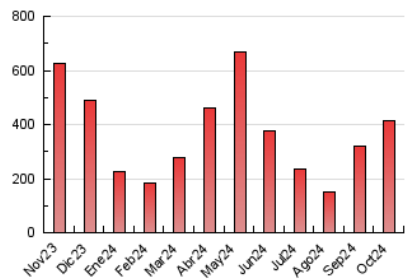

CORREDOR

1. Cifras totales y promedios (Nacional)

MES - AÑO	NAVEGADORES UNICOS	VISITAS	PAGINAS
Octubre - 2024	82.017	123.015	416.162
PROMEDIO DIARIO	3.595	3.968	13.425
PROMEDIO LUNES-VIERNES	3.471	3.821	14.959
PROMEDIO SABADO-DOMINGO	3.954	4.390	9.014
PAGINAS / VISITAS	3,38		
DURACION MEDIA VISITAS	0:01:14		
TIEMPO INTERACCIÓN MEDIO	0:00:38		

2. Secciones (Nacional)

	PAGINAS	%
HOME	8.838	2.12 %
RESTO	407.324	97.88 %

3. Por día del mes (Nacional)

Día	N. únicos	Visitas	Páginas	Día	N. únicos	Visitas	Páginas	Día	N. únicos	Visitas	Páginas
1	3.331	3.596	5.407	11	3.861	4.103	5.271	21	3.261	3.667	31.038
2	3.639	3.989	20.666	12	3.761	4.032	5.336	22	4.960	5.531	135.704
3	2.470	2.711	6.071	13	3.186	3.449	5.247	23	5.355	6.105	32.074
4	5.738	6.292	8.167	14	2.311	2.558	4.164	24	2.943	3.356	15.748
5	3.734	3.999	5.632	15	1.872	2.068	3.020	25	5.798	6.207	12.252
6	2.237	2.462	3.555	16	1.811	1.987	2.861	26	6.801	8.080	13.868
7	2.330	2.597	4.337	17	3.178	3.477	4.580	27	7.771	8.564	20.038
8	2.235	2.443	3.511	18	2.201	2.426	3.466	28	3.354	3.696	12.712
9	2.411	2.657	4.127	19	1.551	1.712	2.856	29	4.127	4.552	9.346
10	2.135	2.358	3.659	20	2.593	2.825	15.579	30	5.370	5.928	8.195
								31	5.132	5.588	7.675

4. Gráficas (Nacional)

4.1 Por día de la semana (promedio)

N. únicos / Visitas (x 100)

Páginas (x 100)

4.2 Por franja horaria (promedio)

Visitas_ (x 1000)

Páginas (x 1000)

4.3 Por meses

N. únicos / Visitas (x 1000)

Páginas (x 1000)

5. Observaciones

Este Medio Electrónico de Comunicación ha sido medido por la herramienta Google Analytics de Google (GA4).

6. Definiciones básicas (Para más información ver Normas Técnicas para el Control de los Medios Electrónicos de Comunicación)