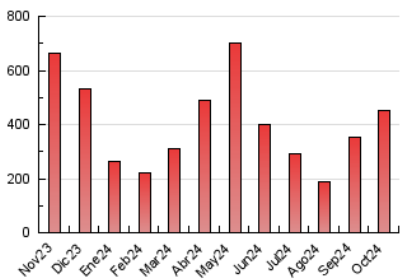

Páginas (x 1000)