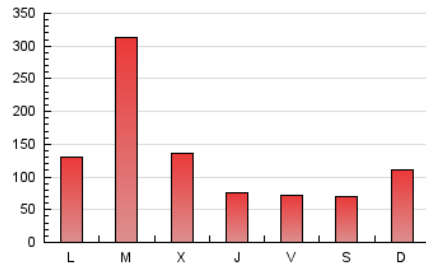

CORREDOR

1. Cifras totales y promedios (Nacional)

MES - AÑO	NAVEGADORES UNICOS	VISITAS	PAGINAS
Octubre - 2024	82.017	123.015	416.162
PROMEDIO DIARIO	3.595	3.968	13.425
PROMEDIO LUNES-VIERNES	3.471	3.821	14.959
PROMEDIO SABADO-DOMINGO	3.954	4.390	9.014
PAGINAS / VISITAS	3,38		
DURACION MEDIA VISITAS	0:01:14		
TIEMPO INTERACCIÓN MEDIO	0:00:38		

2. Secciones (Nacional)

	PAGINAS	%
HOME	8.838	2.12 %
RESTO	407.324	97.88 %

3. Por día del mes (Nacional)

Día	N. únicos	Visitas	Páginas	Día	N. únicos	Visitas	Páginas	Día	N. únicos	Visitas	Páginas
1	3.331	3.596	5.407	11	3.861	4.103	5.271	21	3.261	3.667	31.038
2	3.639	3.989	20.666	12	3.761	4.032	5.336	22	4.960	5.531	135.704
3	2.470	2.711	6.071	13	3.186	3.449	5.247	23	5.355	6.105	32.074
4	5.738	6.292	8.167	14	2.311	2.558	4.164	24	2.943	3.356	15.748
5	3.734	3.999	5.632	15	1.872	2.068	3.020	25	5.798	6.207	12.252
6	2.237	2.462	3.555	16	1.811	1.987	2.861	26	6.801	8.080	13.868
7	2.330	2.597	4.337	17	3.178	3.477	4.580	27	7.771	8.564	20.038
8	2.235	2.443	3.511	18	2.201	2.426	3.466	28	3.354	3.696	12.712
9	2.411	2.657	4.127	19	1.551	1.712	2.856	29	4.127	4.552	9.346
10	2.135	2.358	3.659	20	2.593	2.825	15.579	30	5.370	5.928	8.195
								31	5.132	5.588	7.675

4. Gráficas (Nacional)

4.1 Por día de la semana (promedio)

N. únicos / Visitas (x 100)

Páginas (x 100)

4.2 Por franja horaria (promedio)

Visitas_ (x 1000)

Páginas (x 1000)

4.3 Por meses