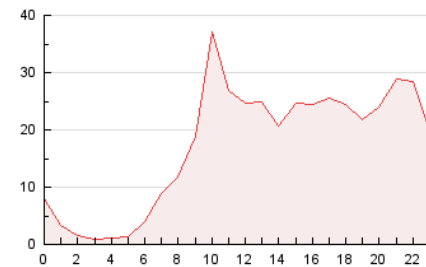

2. Secciones (Nacional)

	PAGINAS	%
HOME	8.838	2.12 %
RESTO	407.324	97.88 %

3. Por día del mes (Nacional)

Día	N. únicos	Visitas	Páginas	Día	N. únicos	Visitas	Páginas	Día	N. únicos	Visitas	Páginas
1	3.331	3.596	5.407	11	3.861	4.103	5.271	21	3.261	3.667	31.038
2	3.639	3.989	20.666	12	3.761	4.032	5.336	22	4.960	5.531	135.704
3	2.470	2.711	6.071	13	3.186	3.449	5.247	23	5.355	6.105	32.074
4	5.738	6.292	8.167	14	2.311	2.558	4.164	24	2.943	3.356	15.748
5	3.734	3.999	5.632	15	1.872	2.068	3.020	25	5.798	6.207	12.252
6	2.237	2.462	3.555	16	1.811	1.987	2.861	26	6.801	8.080	13.868
7	2.330	2.597	4.337	17	3.178	3.477	4.580	27	7.771	8.564	20.038
8	2.235	2.443	3.511	18	2.201	2.426	3.466	28	3.354	3.696	12.712
9	2.411	2.657	4.127	19	1.551	1.712	2.856	29	4.127	4.552	9.346
10	2.135	2.358	3.659	20	2.593	2.825	15.579	30	5.370	5.928	8.195
								31	5.132	5.588	7.675

4. Gráficas (Nacional)

4.1 Por día de la semana (promedio)

N. únicos / Visitas (x 100)

Páginas (x 100)

4.2 Por franja horaria (promedio)

Visitas_ (x 1000)

Páginas (x 1000)

4.3 Por meses