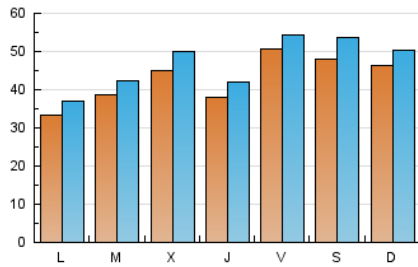

CORREDOR

1. Cifras totales y promedios (Nacional e Internacional)

MES - AÑO	NAVEGADORES UNICOS	VISITAS	PAGINAS
Octubre - 2024	98.765	145.224	453.919
PROMEDIO DIARIO	4.264	4.685	14.643
PROMEDIO LUNES-VIERNES	4.105	4.505	16.162
PROMEDIO SABADO-DOMINGO	4.721	5.201	10.273
PAGINAS / VISITAS	3,13		
DURACION MEDIA VISITAS	0:01:13		
TIEMPO INTERACCIÓN MEDIO	0:00:36		

2. Secciones (Nacional e Internacional)

	PAGINAS	%
HOME	9.858	2.17 %
RESTO	444.061	97.83 %

3. Por día del mes (Nacional e Internacional)

Día	N. únicos	Visitas	Páginas	Día	N. únicos	Visitas	Páginas	Día	N. únicos	Visitas	Páginas
1	3.961	4.302	6.526	11	4.365	4.627	6.210	21	3.710	4.082	32.047
2	4.556	4.979	22.662	12	5.040	5.321	7.076	22	5.412	5.964	138.056
3	3.243	3.606	7.326	13	3.632	3.937	5.947	23	5.904	6.733	33.087
4	6.707	7.222	9.526	14	2.836	3.093	5.080	24	3.338	3.816	16.438
5	4.522	4.862	6.870	15	2.340	2.578	3.803	25	6.300	6.773	13.334
6	2.859	3.099	4.481	16	2.969	3.218	4.457	26	7.689	9.097	15.279
7	2.959	3.327	5.476	17	3.909	4.272	5.682	27	9.089	9.922	22.259
8	2.643	2.847	4.178	18	2.865	3.124	4.458	28	3.891	4.293	14.185
9	2.818	3.084	4.887	19	1.961	2.150	3.726	29	4.924	5.439	10.980
10	2.578	2.785	4.547	20	2.979	3.222	16.544	30	6.244	6.906	9.793
								31	5.933	6.544	8.999

4. Gráficas (Nacional e Internacional)

4.1 Por día de la semana (promedio)

N. únicos / Visitas (x 100)

Páginas (x 100)

4.2 Por franja horaria (promedio)

Visitas_ (x 1000)

Páginas (x 1000)

4.3 Por meses