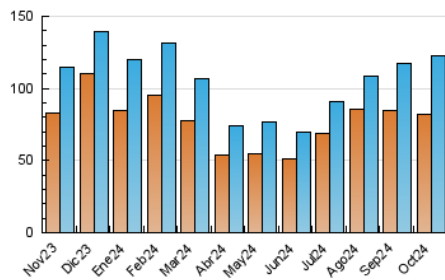

CORREDOR

1. Cifras totales y promedios (Nacional)

MES - AÑO	NAVEGADORES UNICOS	VISITAS	PAGINAS
Octubre - 2024	82.017	123.015	416.162
PROMEDIO DIARIO	3.595	3.968	13.425
PROMEDIO LUNES-VIERNES	3.471	3.821	14.959
PROMEDIO SABADO-DOMINGO	3.954	4.390	9.014
PAGINAS / VISITAS	3,38		
DURACION MEDIA VISITAS	0:01:14		
TIEMPO INTERACCIÓN MEDIO	0:00:38		

2. Secciones (Nacional)

	PAGINAS	%
HOME	8.838	2.12 %
RESTO	407.324	97.88 %

3. Por día del mes (Nacional)

Día	N. únicos	Visitas	Páginas	Día	N. únicos	Visitas	Páginas	Día	N. únicos	Visitas	Páginas
1	3.331	3.596	5.407	11	3.861	4.103	5.271	21	3.261	3.667	31.038
2	3.639	3.989	20.666	12	3.761	4.032	5.336	22	4.960	5.531	135.704
3	2.470	2.711	6.071	13	3.186	3.449	5.247	23	5.355	6.105	32.074
4	5.738	6.292	8.167	14	2.311	2.558	4.164	24	2.943	3.356	15.748
5	3.734	3.999	5.632	15	1.872	2.068	3.020	25	5.798	6.207	12.252
6	2.237	2.462	3.555	16	1.811	1.987	2.861	26	6.801	8.080	13.868
7	2.330	2.597	4.337	17	3.178	3.477	4.580	27	7.771	8.564	20.038
8	2.235	2.443	3.511	18	2.201	2.426	3.466	28	3.354	3.696	12.712
9	2.411	2.657	4.127	19	1.551	1.712	2.856	29	4.127	4.552	9.346
10	2.135	2.358	3.659	20	2.593	2.825	15.579	30	5.370	5.928	8.195
								31	5.132	5.588	7.675

4. Gráficas (Nacional)

4.1 Por día de la semana (promedio)

N. únicos / Visitas (x 100)

Páginas (x 100)

4.2 Por franja horaria (promedio)

Visitas_ (x 1000)

Páginas (x 1000)

4.3 Por meses

N. únicos / Visitas (x 1000)

Páginas (x 1000)

5. Observaciones

Este Medio Electrónico de Comunicación ha sido medido por la herramienta Google Analytics de Google (GA4).

6. Definiciones básicas (Para más información ver Normas Técnicas para el Control de los Medios Electrónicos de Comunicación)