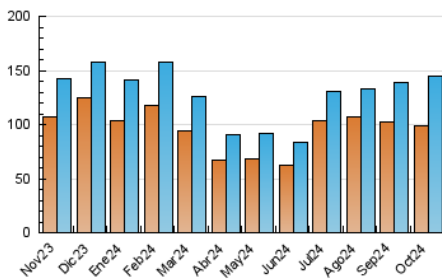

4.3 Por meses

N. únicos / Visitas (x 1000)