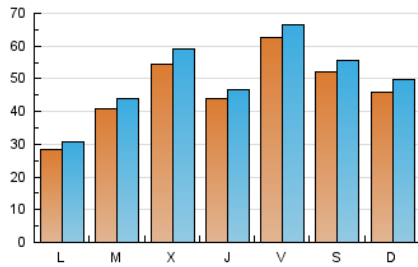

CORREDOR

1. Cifras totales y promedios (Nacional e Internacional)

MES - AÑO	NAVEGADORES UNICOS	VISITAS	PAGINAS
Diciembre - 2023	125.172	158.209	530.429
PROMEDIO DIARIO	4.755	5.104	17.111
PROMEDIO LUNES-VIERNES	4.685	5.027	21.170
PROMEDIO SABADO-DOMINGO	4.902	5.265	8.585
PAGINAS / VISITAS	3,35		
DURACION MEDIA VISITAS	0:01:17		
TIEMPO INTERACCIÓN MEDIO	0:00:33		

2. Secciones (Nacional e Internacional)

	PAGINAS	%
HOME	9.981	1.88 %
RESTO	520.448	98.12 %

3. Por día del mes (Nacional e Internacional)

Día	N. únicos	Visitas	Páginas	Día	N. únicos	Visitas	Páginas	Día	N. únicos	Visitas	Páginas
1	3.499	3.812	6.376	11	3.691	3.958	7.550	21	1.898	2.042	3.255
2	4.509	5.137	7.399	12	7.148	7.598	13.190	22	1.524	1.646	2.470
3	5.011	5.430	7.682	13	5.376	5.957	8.785	23	2.949	3.322	5.286
4	3.756	4.088	6.557	14	2.171	2.360	3.890	24	1.947	2.166	3.431
5	4.346	4.605	6.510	15	1.832	2.011	3.194	25	1.869	2.057	3.550
6	9.591	10.162	11.819	16	1.633	1.772	2.778	26	2.849	3.203	19.689
7	6.784	6.856	8.884	17	2.264	2.416	4.197	27	3.587	3.926	137.331
8	4.594	5.003	6.446	18	2.042	2.220	3.736	28	6.668	7.451	138.779
9	3.871	4.197	6.004	19	1.999	2.212	4.430	29	19.914	20.806	43.359
10	8.450	9.190	13.401	20	3.255	3.585	4.775	30	13.070	13.352	23.769
								31	5.314	5.669	11.907

4. Gráficas (Nacional e Internacional)

4.1 Por día de la semana (promedio)

N. únicos / Visitas (x 100)

Páginas (x 100)

4.2 Por franja horaria (promedio)

Visitas_ (x 1000)

Páginas (x 1000)

4.3 Por meses