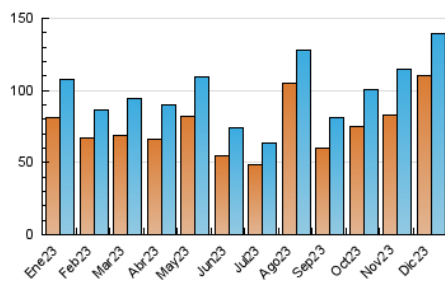

2. Secciones (Nacional)

	PAGINAS	%
HOME	9.300	1.90 %
RESTO	480.896	98.10 %

3. Por día del mes (Nacional)

Día	N. únicos	Visitas	Páginas	Día	N. únicos	Visitas	Páginas	Día	N. únicos	Visitas	Páginas
1	2.897	3.183	5.396	11	3.018	3.258	6.370	21	1.501	1.631	2.655
2	3.769	4.288	6.216	12	6.326	6.795	9.914	22	1.167	1.279	1.900
3	4.162	4.535	6.338	13	4.746	5.210	7.720	23	2.551	2.861	4.651
4	3.091	3.351	5.400	14	1.668	1.821	3.018	24	1.622	1.826	2.988
5	3.728	3.936	5.589	15	1.382	1.527	2.421	25	1.578	1.745	3.071
6	8.886	9.349	10.836	16	1.231	1.350	2.067	26	2.447	2.731	18.419
7	6.165	6.267	7.923	17	1.871	2.005	3.497	27	3.134	3.411	132.955
8	3.932	4.298	5.527	18	1.579	1.735	2.952	28	6.155	6.807	133.025
9	3.285	3.585	5.147	19	1.502	1.677	3.498	29	19.276	20.261	41.785
10	7.779	8.608	12.434	20	2.760	3.086	4.056	30	12.335	12.598	22.264
								31	4.242	4.512	10.164

4. Gráficas (Nacional)

4.1 Por día de la semana (promedio)

N. únicos / Visitas (x 100)

Páginas (x 100)

4.2 Por franja horaria (promedio)

Visitas_ (x 1000)

Páginas (x 1000)

4.3 Por meses

N. únicos / Visitas (x 1000)

Páginas (x 1000)

5. Observaciones

Este Medio Electrónico de Comunicación ha sido medido por la herramienta Google Analytics de Google (GA4)

6. Definiciones básicas (Para más información ver Normas Técnicas para el Control de los Medios Electrónicos de Comunicación)

Visita:

Una secuencia ininterrumpida de páginas servidas a un usuario válido. Si dicho usuario no realiza peticiones de páginas en un periodo de tiempo (30 min) la siguiente petición constituirá el inicio de una nueva visita.