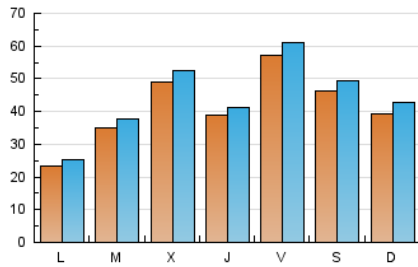

CORREDOR

1. Cifras totales y promedios (Nacional)

MES - AÑO	NAVEGADORES UNICOS	VISITAS	PAGINAS
Diciembre - 2023	110.134	139.526	490.196
PROMEDIO DIARIO	4.187	4.501	15.813
PROMEDIO LUNES-VIERNES	4.140	4.446	19.735
PROMEDIO SABADO-DOMINGO	4.285	4.617	7.577
PAGINAS / VISITAS	3,51		
DURACION MEDIA VISITAS	0:01:18		
TIEMPO INTERACCIÓN MEDIO	0:00:33		

2. Secciones (Nacional)

	PAGINAS	%
HOME	9.300	1.90 %
RESTO	480.896	98.10 %

3. Por día del mes (Nacional)

Día	N. únicos	Visitas	Páginas	Día	N. únicos	Visitas	Páginas	Día	N. únicos	Visitas	Páginas
1	2.897	3.183	5.396	11	3.018	3.258	6.370	21	1.501	1.631	2.655
2	3.769	4.288	6.216	12	6.326	6.795	9.914	22	1.167	1.279	1.900
3	4.162	4.535	6.338	13	4.746	5.210	7.720	23	2.551	2.861	4.651
4	3.091	3.351	5.400	14	1.668	1.821	3.018	24	1.622	1.826	2.988
5	3.728	3.936	5.589	15	1.382	1.527	2.421	25	1.578	1.745	3.071
6	8.886	9.349	10.836	16	1.231	1.350	2.067	26	2.447	2.731	18.419
7	6.165	6.267	7.923	17	1.871	2.005	3.497	27	3.134	3.411	132.955
8	3.932	4.298	5.527	18	1.579	1.735	2.952	28	6.155	6.807	133.025
9	3.285	3.585	5.147	19	1.502	1.677	3.498	29	19.276	20.261	41.785
10	7.779	8.608	12.434	20	2.760	3.086	4.056	30	12.335	12.598	22.264
								31	4.242	4.512	10.164

4. Gráficas (Nacional)

4.1 Por día de la semana (promedio)

N. únicos / Visitas (x 100)

Páginas (x 100)

4.2 Por franja horaria (promedio)

Visitas_ (x 1000)

Páginas (x 1000)

4.3 Por meses