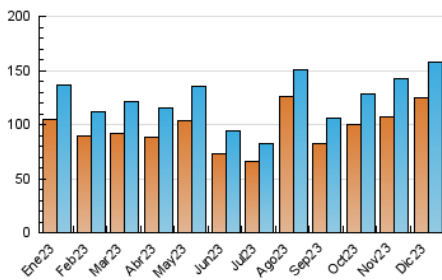

4.3 Por meses

N. únicos / Visitas (x 1000)