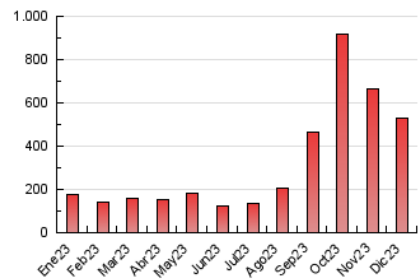

Páginas (x 1000)