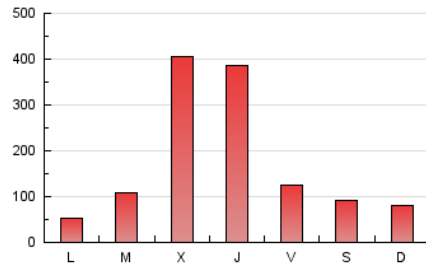

CORREDOR

1. Cifras totales y promedios (Nacional e Internacional)

MES - AÑO	NAVEGADORES UNICOS	VISITAS	PAGINAS
Diciembre - 2023	125.172	158.209	530.429
PROMEDIO DIARIO	4.755	5.104	17.111
PROMEDIO LUNES-VIERNES	4.685	5.027	21.170
PROMEDIO SABADO-DOMINGO	4.902	5.265	8.585
PAGINAS / VISITAS	3,35		
DURACION MEDIA VISITAS	0:01:17		
TIEMPO INTERACCIÓN MEDIO	0:00:33		

2. Secciones (Nacional e Internacional)

	PAGINAS	%
HOME	9.981	1.88 %
RESTO	520.448	98.12 %

3. Por día del mes (Nacional e Internacional)

Día	N. únicos	Visitas	Páginas	Día	N. únicos	Visitas	Páginas	Día	N. únicos	Visitas	Páginas
1	3.499	3.812	6.376	11	3.691	3.958	7.550	21	1.898	2.042	3.255
2	4.509	5.137	7.399	12	7.148	7.598	13.190	22	1.524	1.646	2.470
3	5.011	5.430	7.682	13	5.376	5.957	8.785	23	2.949	3.322	5.286
4	3.756	4.088	6.557	14	2.171	2.360	3.890	24	1.947	2.166	3.431
5	4.346	4.605	6.510	15	1.832	2.011	3.194	25	1.869	2.057	3.550
6	9.591	10.162	11.819	16	1.633	1.772	2.778	26	2.849	3.203	19.689
7	6.784	6.856	8.884	17	2.264	2.416	4.197	27	3.587	3.926	137.331
8	4.594	5.003	6.446	18	2.042	2.220	3.736	28	6.668	7.451	138.779
9	3.871	4.197	6.004	19	1.999	2.212	4.430	29	19.914	20.806	43.359
10	8.450	9.190	13.401	20	3.255	3.585	4.775	30	13.070	13.352	23.769
								31	5.314	5.669	11.907

4. Gráficas (Nacional e Internacional)

4.1 Por día de la semana (promedio)

N. únicos / Visitas (x 100)

Páginas (x 100)

4.2 Por franja horaria (promedio)

Visitas_ (x 1000)

Páginas (x 1000)

4.3 Por meses