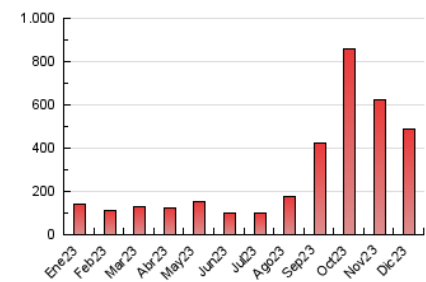

2. Secciones (Nacional)

	PAGINAS	%
HOME	9.300	1.90 %
RESTO	480.896	98.10 %

3. Por día del mes (Nacional)

Día	N. únicos	Visitas	Páginas	Día	N. únicos	Visitas	Páginas	Día	N. únicos	Visitas	Páginas
1	2.897	3.183	5.396	11	3.018	3.258	6.370	21	1.501	1.631	2.655
2	3.769	4.288	6.216	12	6.326	6.795	9.914	22	1.167	1.279	1.900
3	4.162	4.535	6.338	13	4.746	5.210	7.720	23	2.551	2.861	4.651
4	3.091	3.351	5.400	14	1.668	1.821	3.018	24	1.622	1.826	2.988
5	3.728	3.936	5.589	15	1.382	1.527	2.421	25	1.578	1.745	3.071
6	8.886	9.349	10.836	16	1.231	1.350	2.067	26	2.447	2.731	18.419
7	6.165	6.267	7.923	17	1.871	2.005	3.497	27	3.134	3.411	132.955
8	3.932	4.298	5.527	18	1.579	1.735	2.952	28	6.155	6.807	133.025
9	3.285	3.585	5.147	19	1.502	1.677	3.498	29	19.276	20.261	41.785
10	7.779	8.608	12.434	20	2.760	3.086	4.056	30	12.335	12.598	22.264
								31	4.242	4.512	10.164

4. Gráficas (Nacional)

4.1 Por día de la semana (promedio)

N. únicos / Visitas (x 100)

Páginas (x 100)

4.2 Por franja horaria (promedio)

Visitas_ (x 1000)

Páginas (x 1000)

4.3 Por meses

N. únicos / Visitas (x 1000)

Páginas (x 1000)

5. Observaciones

Este Medio Electrónico de Comunicación ha sido medido por la herramienta Google Analytics de Google (GA4)

6. Definiciones básicas (Para más información ver Normas Técnicas para el Control de los Medios Electrónicos de Comunicación)

Visita:

Una secuencia ininterrumpida de páginas servidas a un usuario válido. Si dicho usuario no realiza peticiones de páginas en un periodo de tiempo (30 min) la siguiente petición constituirá el inicio de una nueva visita.