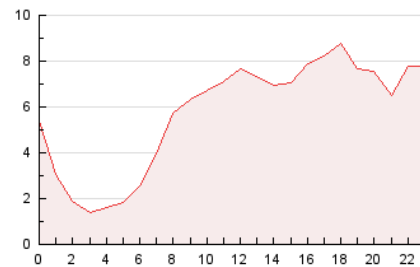

2. Secciones (Nacional)

	PAGINAS	%
HOME	12.847	9.26 %
RESTO	125.909	90.74 %

3. Por día del mes (Nacional)

Día	N. únicos	Visitas	Páginas	Día	N. únicos	Visitas	Páginas	Día	N. únicos	Visitas	Páginas
1	2.459	2.635	3.519	11	2.575	2.772	3.760	21	3.950	4.178	5.659
2	2.450	2.622	4.054	12	3.217	3.431	5.100	22	3.620	3.875	5.551
3	3.706	3.947	5.406	13	3.178	3.501	5.069	23	3.344	3.584	4.831
4	3.579	3.842	4.997	14	3.476	3.738	5.279	24	2.658	2.851	3.962
5	2.741	2.986	4.471	15	3.145	3.376	4.730	25	2.996	3.262	4.219
6	2.818	2.980	4.382	16	2.810	3.053	4.295	26	3.001	3.269	4.549
7	2.808	2.994	4.308	17	2.728	2.885	4.180	27	-	-	-
8	3.028	3.259	4.435	18	3.050	3.230	4.872	28	3.062	3.273	4.628
9	2.397	2.581	3.712	19	3.613	3.915	5.773	29	3.339	3.644	4.864
10	2.457	2.616	3.904	20	3.570	3.857	5.428	30	3.054	3.287	4.585
								31	2.799	3.019	4.234

4. Gráficas (Nacional)

4.1 Por día de la semana (promedio)

N. únicos / Visitas (x 100)

Páginas (x 100)

4.2 Por franja horaria (promedio)

Visitas_ (x 1000)

Páginas (x 1000)

4.3 Por meses

N. únicos / Visitas (x 1000)

Páginas (x 1000)

5. Observaciones

Este Medio Electrónico de Comunicación ha sido medido por la herramienta Google Analytics de Google (GA4).

Nota: Debido a un fallo técnico en la herramienta de medición, no relacionado con OJD interactiva, los datos del 27/08/2024 pueden estar incompletos.