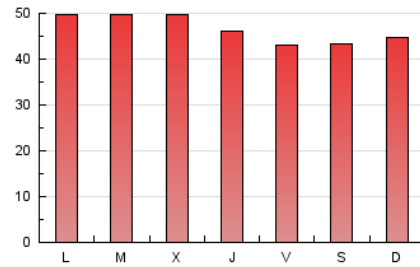

1. Cifras totales y promedios (Nacional)

MES - AÑO	NAVEGADORES UNICOS	VISITAS	PAGINAS
Agosto - 2024	76.506	98.462	138.756
PROMEDIO DIARIO	3.054	3.282	4.625
PROMEDIO LUNES-VIERNES	3.099	3.335	4.725
PROMEDIO SABADO-DOMINGO	2.950	3.158	4.393
PAGINAS / VISITAS	1,41		
DURACION MEDIA VISITAS	0:01:05		
TIEMPO INTERACCIÓN MEDIO	0:00:32		

2. Secciones (Nacional)

	PAGINAS	%
HOME	12.847	9.26 %
RESTO	125.909	90.74 %

3. Por día del mes (Nacional)

Día	N. únicos	Visitas	Páginas	Día	N. únicos	Visitas	Páginas	Día	N. únicos	Visitas	Páginas
1	2.459	2.635	3.519	11	2.575	2.772	3.760	21	3.950	4.178	5.659
2	2.450	2.622	4.054	12	3.217	3.431	5.100	22	3.620	3.875	5.551
3	3.706	3.947	5.406	13	3.178	3.501	5.069	23	3.344	3.584	4.831
4	3.579	3.842	4.997	14	3.476	3.738	5.279	24	2.658	2.851	3.962
5	2.741	2.986	4.471	15	3.145	3.376	4.730	25	2.996	3.262	4.219
6	2.818	2.980	4.382	16	2.810	3.053	4.295	26	3.001	3.269	4.549
7	2.808	2.994	4.308	17	2.728	2.885	4.180	27	-	-	-
8	3.028	3.259	4.435	18	3.050	3.230	4.872	28	3.062	3.273	4.628
9	2.397	2.581	3.712	19	3.613	3.915	5.773	29	3.339	3.644	4.864
10	2.457	2.616	3.904	20	3.570	3.857	5.428	30	3.054	3.287	4.585
								31	2.799	3.019	4.234

4. Gráficas (Nacional)

4.1 Por día de la semana (promedio)

N. únicos / Visitas (x 100)

Páginas (x 100)

4.2 Por franja horaria (promedio)

Visitas_ (x 1000)

Páginas (x 1000)

4.3 Por meses