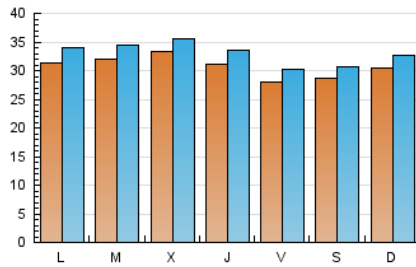

1. Cifras totales y promedios (Nacional)

MES - AÑO	NAVEGADORES UNICOS	VISITAS	PAGINAS
Agosto - 2024	76.506	98.462	138.756
PROMEDIO DIARIO	3.054	3.282	4.625
PROMEDIO LUNES-VIERNES	3.099	3.335	4.725
PROMEDIO SABADO-DOMINGO	2.950	3.158	4.393
PAGINAS / VISITAS	1,41		
DURACION MEDIA VISITAS	0:01:05		
TIEMPO INTERACCIÓN MEDIO	0:00:32		

2. Secciones (Nacional)

	PAGINAS	%
HOME	12.847	9.26 %
RESTO	125.909	90.74 %

3. Por día del mes (Nacional)

Día	N. únicos	Visitas	Páginas	Día	N. únicos	Visitas	Páginas	Día	N. únicos	Visitas	Páginas
1	2.459	2.635	3.519	11	2.575	2.772	3.760	21	3.950	4.178	5.659
2	2.450	2.622	4.054	12	3.217	3.431	5.100	22	3.620	3.875	5.551
3	3.706	3.947	5.406	13	3.178	3.501	5.069	23	3.344	3.584	4.831
4	3.579	3.842	4.997	14	3.476	3.738	5.279	24	2.658	2.851	3.962
5	2.741	2.986	4.471	15	3.145	3.376	4.730	25	2.996	3.262	4.219
6	2.818	2.980	4.382	16	2.810	3.053	4.295	26	3.001	3.269	4.549
7	2.808	2.994	4.308	17	2.728	2.885	4.180	27	-	-	-
8	3.028	3.259	4.435	18	3.050	3.230	4.872	28	3.062	3.273	4.628
9	2.397	2.581	3.712	19	3.613	3.915	5.773	29	3.339	3.644	4.864
10	2.457	2.616	3.904	20	3.570	3.857	5.428	30	3.054	3.287	4.585
								31	2.799	3.019	4.234

4. Gráficas (Nacional)

4.1 Por día de la semana (promedio)

N. únicos / Visitas (x 100)

Páginas (x 100)

4.2 Por franja horaria (promedio)

Visitas_ (x 1000)

Páginas (x 1000)

4.3 Por meses