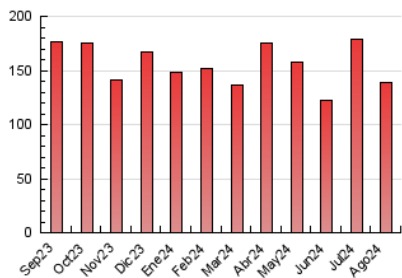

1. Cifras totales y promedios (Nacional)

MES - AÑO	NAVEGADORES UNICOS	VISITAS	PAGINAS
Agosto - 2024	76.506	98.462	138.756
PROMEDIO DIARIO	3.054	3.282	4.625
PROMEDIO LUNES-VIERNES	3.099	3.335	4.725
PROMEDIO SABADO-DOMINGO	2.950	3.158	4.393
PAGINAS / VISITAS	1,41		
DURACION MEDIA VISITAS	0:01:05		
TIEMPO INTERACCIÓN MEDIO	0:00:32		

2. Secciones (Nacional)

	PAGINAS	%
HOME	12.847	9.26 %
RESTO	125.909	90.74 %

3. Por día del mes (Nacional)

Día	N. únicos	Visitas	Páginas	Día	N. únicos	Visitas	Páginas	Día	N. únicos	Visitas	Páginas
1	2.459	2.635	3.519	11	2.575	2.772	3.760	21	3.950	4.178	5.659
2	2.450	2.622	4.054	12	3.217	3.431	5.100	22	3.620	3.875	5.551
3	3.706	3.947	5.406	13	3.178	3.501	5.069	23	3.344	3.584	4.831
4	3.579	3.842	4.997	14	3.476	3.738	5.279	24	2.658	2.851	3.962
5	2.741	2.986	4.471	15	3.145	3.376	4.730	25	2.996	3.262	4.219
6	2.818	2.980	4.382	16	2.810	3.053	4.295	26	3.001	3.269	4.549
7	2.808	2.994	4.308	17	2.728	2.885	4.180	27	-	-	-
8	3.028	3.259	4.435	18	3.050	3.230	4.872	28	3.062	3.273	4.628
9	2.397	2.581	3.712	19	3.613	3.915	5.773	29	3.339	3.644	4.864
10	2.457	2.616	3.904	20	3.570	3.857	5.428	30	3.054	3.287	4.585
								31	2.799	3.019	4.234

4. Gráficas (Nacional)

4.1 Por día de la semana (promedio)

N. únicos / Visitas (x 100)

Páginas (x 100)

4.2 Por franja horaria (promedio)

Visitas_ (x 1000)

Páginas (x 1000)

4.3 Por meses

N. únicos / Visitas (x 1000)

Páginas (x 1000)

5. Observaciones

Este Medio Electrónico de Comunicación ha sido medido por la herramienta Google Analytics de Google (GA4).

Nota: Debido a un fallo técnico en la herramienta de medición, no relacionado con OJD interactiva, los datos del 27/08/2024 pueden estar incompletos.