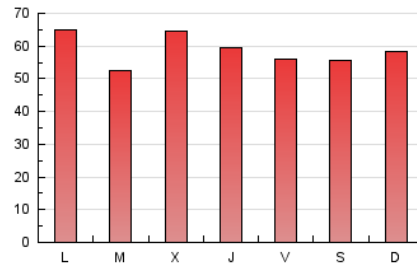

1. Cifras totales y promedios (Nacional e Internacional)

MES - AÑO	NAVEGADORES UNICOS	VISITAS	PAGINAS
Agosto - 2024	102.750	128.899	181.833
PROMEDIO DIARIO	3.868	4.158	5.866
PROMEDIO LUNES-VIERNES	3.887	4.184	5.938
PROMEDIO SABADO-DOMINGO	3.823	4.094	5.689
PAGINAS / VISITAS	1,41		
DURACION MEDIA VISITAS	0:01:06		
TIEMPO INTERACCIÓN MEDIO	0:00:33		

2. Secciones (Nacional e Internacional)

	PAGINAS	%
HOME	15.323	8.43 %
RESTO	166.510	91.57 %

3. Por día del mes (Nacional e Internacional)

Día	N. únicos	Visitas	Páginas	Día	N. únicos	Visitas	Páginas	Día	N. únicos	Visitas	Páginas
1	3.346	3.590	4.819	11	3.334	3.567	4.913	21	5.009	5.307	7.444
2	3.357	3.598	5.464	12	4.191	4.438	6.519	22	4.593	4.897	7.115
3	4.941	5.274	7.109	13	4.079	4.424	6.466	23	4.175	4.436	6.114
4	4.793	5.201	6.921	14	4.381	4.648	6.667	24	3.396	3.642	5.086
5	3.734	4.101	5.971	15	3.958	4.240	5.870	25	3.819	4.158	5.513
6	3.916	4.199	6.299	16	3.672	3.903	5.623	26	3.915	4.261	5.999
7	3.747	4.099	5.755	17	3.500	3.721	5.339	27	796	834	1.131
8	3.885	4.162	5.667	18	3.846	4.080	5.988	28	3.931	4.223	5.922
9	3.247	3.566	4.971	19	4.636	5.076	7.423	29	4.302	4.715	6.312
10	3.233	3.432	5.028	20	4.668	5.018	7.169	30	3.977	4.315	5.908
								31	3.546	3.774	5.308

4. Gráficas (Nacional e Internacional)

4.1 Por día de la semana (promedio)

N. únicos / Visitas (x 100)

Páginas (x 100)

4.2 Por franja horaria (promedio)

Visitas_ (x 1000)

Páginas (x 1000)

4.3 Por meses