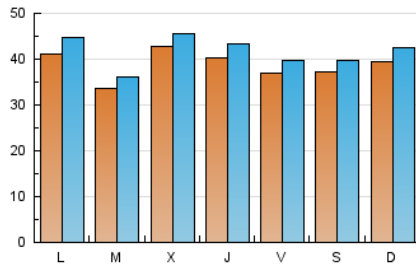

1. Cifras totales y promedios (Nacional e Internacional)

MES - AÑO	NAVEGADORES UNICOS	VISITAS	PAGINAS
Agosto - 2024	102.750	128.899	181.833
PROMEDIO DIARIO	3.868	4.158	5.866
PROMEDIO LUNES-VIERNES	3.887	4.184	5.938
PROMEDIO SABADO-DOMINGO	3.823	4.094	5.689
PAGINAS / VISITAS	1,41		
DURACION MEDIA VISITAS	0:01:06		
TIEMPO INTERACCIÓN MEDIO	0:00:33		

2. Secciones (Nacional e Internacional)

	PAGINAS	%
HOME	15.323	8.43 %
RESTO	166.510	91.57 %

3. Por día del mes (Nacional e Internacional)

Día	N. únicos	Visitas	Páginas	Día	N. únicos	Visitas	Páginas	Día	N. únicos	Visitas	Páginas
1	3.346	3.590	4.819	11	3.334	3.567	4.913	21	5.009	5.307	7.444
2	3.357	3.598	5.464	12	4.191	4.438	6.519	22	4.593	4.897	7.115
3	4.941	5.274	7.109	13	4.079	4.424	6.466	23	4.175	4.436	6.114
4	4.793	5.201	6.921	14	4.381	4.648	6.667	24	3.396	3.642	5.086
5	3.734	4.101	5.971	15	3.958	4.240	5.870	25	3.819	4.158	5.513
6	3.916	4.199	6.299	16	3.672	3.903	5.623	26	3.915	4.261	5.999
7	3.747	4.099	5.755	17	3.500	3.721	5.339	27	796	834	1.131
8	3.885	4.162	5.667	18	3.846	4.080	5.988	28	3.931	4.223	5.922
9	3.247	3.566	4.971	19	4.636	5.076	7.423	29	4.302	4.715	6.312
10	3.233	3.432	5.028	20	4.668	5.018	7.169	30	3.977	4.315	5.908
								31	3.546	3.774	5.308

4. Gráficas (Nacional e Internacional)

4.1 Por día de la semana (promedio)

N. únicos / Visitas (x 100)

Páginas (x 100)

4.2 Por franja horaria (promedio)

Visitas_ (x 1000)

Páginas (x 1000)

4.3 Por meses