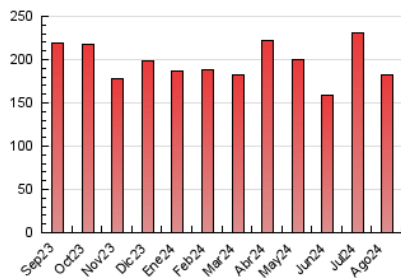

Páginas (x 1000)