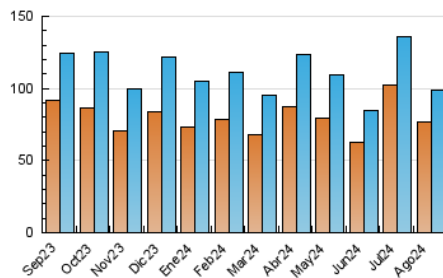

1. Cifras totales y promedios (Nacional)

MES - AÑO	NAVEGADORES UNICOS	VISITAS	PAGINAS
Agosto - 2024	76.506	98.462	138.756
PROMEDIO DIARIO	3.054	3.282	4.625
PROMEDIO LUNES-VIERNES	3.099	3.335	4.725
PROMEDIO SABADO-DOMINGO	2.950	3.158	4.393
PAGINAS / VISITAS	1,41		
DURACION MEDIA VISITAS	0:01:05		
TIEMPO INTERACCIÓN MEDIO	0:00:32		

2. Secciones (Nacional)

	PAGINAS	%
HOME	12.847	9.26 %
RESTO	125.909	90.74 %

3. Por día del mes (Nacional)

Día	N. únicos	Visitas	Páginas	Día	N. únicos	Visitas	Páginas	Día	N. únicos	Visitas	Páginas
1	2.459	2.635	3.519	11	2.575	2.772	3.760	21	3.950	4.178	5.659
2	2.450	2.622	4.054	12	3.217	3.431	5.100	22	3.620	3.875	5.551
3	3.706	3.947	5.406	13	3.178	3.501	5.069	23	3.344	3.584	4.831
4	3.579	3.842	4.997	14	3.476	3.738	5.279	24	2.658	2.851	3.962
5	2.741	2.986	4.471	15	3.145	3.376	4.730	25	2.996	3.262	4.219
6	2.818	2.980	4.382	16	2.810	3.053	4.295	26	3.001	3.269	4.549
7	2.808	2.994	4.308	17	2.728	2.885	4.180	27	-	-	-
8	3.028	3.259	4.435	18	3.050	3.230	4.872	28	3.062	3.273	4.628
9	2.397	2.581	3.712	19	3.613	3.915	5.773	29	3.339	3.644	4.864
10	2.457	2.616	3.904	20	3.570	3.857	5.428	30	3.054	3.287	4.585
								31	2.799	3.019	4.234

4. Gráficas (Nacional)

4.1 Por día de la semana (promedio)

N. únicos / Visitas (x 100)

Páginas (x 100)

4.2 Por franja horaria (promedio)

Visitas_ (x 1000)

Páginas (x 1000)

4.3 Por meses

N. únicos / Visitas (x 1000)

Páginas (x 1000)

5. Observaciones

Este Medio Electrónico de Comunicación ha sido medido por la herramienta Google Analytics de Google (GA4).

Nota: Debido a un fallo técnico en la herramienta de medición, no relacionado con OJD interactiva, los datos del 27/08/2024 pueden estar incompletos.