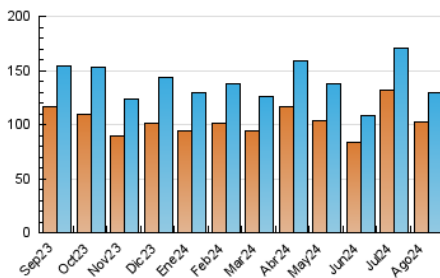

4.3 Por meses

N. únicos / Visitas (x 1000)