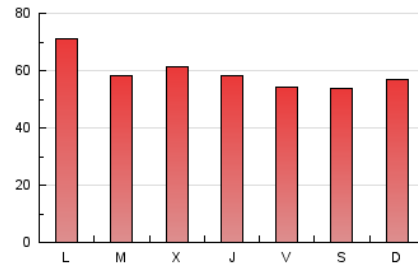

1. Cifras totales y promedios (Nacional e Internacional)

MES - AÑO	NAVEGADORES UNICOS	VISITAS	PAGINAS
Noviembre - 2023	89.944	123.554	177.565
PROMEDIO DIARIO	3.783	4.118	5.919
PROMEDIO LUNES-VIERNES	3.895	4.245	6.063
PROMEDIO SABADO-DOMINGO	3.474	3.770	5.522
PAGINAS / VISITAS	1,44		
DURACION MEDIA VISITAS	0:01:23		
TIEMPO INTERACCIÓN MEDIO	0:00:42		

2. Secciones (Nacional e Internacional)

	PAGINAS	%
HOME	14.640	8.24 %
RESTO	162.925	91.76 %

3. Por día del mes (Nacional e Internacional)

Día	N. únicos	Visitas	Páginas	Día	N. únicos	Visitas	Páginas	Día	N. únicos	Visitas	Páginas
1	5.304	5.815	8.208	11	3.128	3.439	5.314	21	3.167	3.470	4.554
2	3.809	4.264	5.740	12	3.340	3.600	5.511	22	3.047	3.327	4.140
3	3.612	4.006	5.792	13	4.284	4.763	6.509	23	3.427	3.655	4.849
4	3.701	4.030	5.739	14	4.174	4.536	6.254	24	3.802	4.215	5.639
5	4.016	4.345	6.173	15	4.553	4.930	7.210	25	3.327	3.616	5.136
6	5.055	5.426	7.315	16	4.482	4.795	6.522	26	3.592	3.868	5.600
7	4.396	4.833	6.794	17	3.370	3.697	5.242	27	3.587	3.684	9.739
8	3.884	4.277	5.797	18	3.220	3.548	5.266	28	3.704	4.015	5.768
9	3.560	3.894	5.473	19	3.467	3.717	5.437	29	3.484	3.737	5.391
10	3.369	3.672	5.085	20	3.237	3.577	4.945	30	4.388	4.803	6.423

4. Gráficas (Nacional e Internacional)

4.1 Por día de la semana (promedio)

N. únicos / Visitas (x 100)

Páginas (x 100)

4.2 Por franja horaria (promedio)

Visitas_ (x 1000)

Páginas (x 1000)

4.3 Por meses