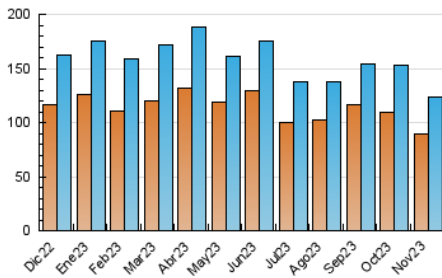

4.2 Por franja horaria (promedio)

Visitas_ (x 1000)

Páginas (x 1000)

4.3 Por meses

N. únicos / Visitas (x 1000)