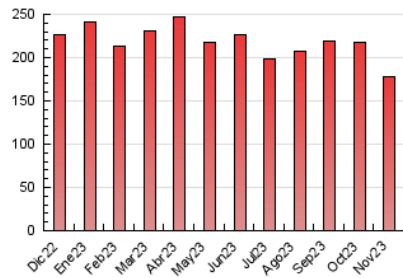

Páginas (x 1000)