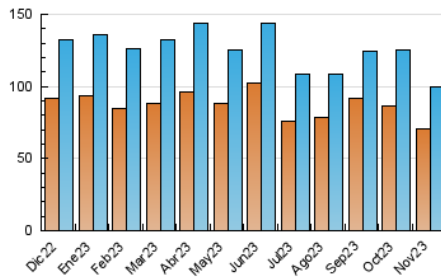

2. Secciones (Nacional)

	PAGINAS	%
HOME	13.048	9.22 %
RESTO	128.408	90.78 %

3. Por día del mes (Nacional)

Día	N. únicos	Visitas	Páginas	Día	N. únicos	Visitas	Páginas	Día	N. únicos	Visitas	Páginas
1	4.485	4.936	6.932	11	2.488	2.733	4.337	21	2.489	2.711	3.680
2	3.093	3.427	4.686	12	2.701	2.912	4.548	22	2.366	2.566	3.241
3	2.905	3.235	4.545	13	3.480	3.883	5.316	23	2.783	2.990	4.007
4	3.053	3.300	4.677	14	3.336	3.597	5.033	24	3.105	3.406	4.564
5	3.348	3.654	5.235	15	3.714	3.993	5.954	25	2.752	2.944	4.222
6	4.158	4.478	6.041	16	3.641	3.894	5.294	26	2.994	3.190	4.672
7	3.575	3.955	5.644	17	2.637	2.951	4.209	27	2.727	2.949	4.483
8	3.102	3.393	4.713	18	2.538	2.751	4.124	28	2.975	3.206	4.749
9	2.828	3.055	4.354	19	2.843	3.059	4.526	29	2.771	2.977	4.360
10	2.694	2.942	3.979	20	2.588	2.835	3.970	30	3.636	3.984	5.361

4. Gráficas (Nacional)

4.1 Por día de la semana (promedio)

N. únicos / Visitas (x 100)

Páginas (x 100)

4.2 Por franja horaria (promedio)

Visitas_ (x 1000)

Páginas (x 1000)

4.3 Por meses

N. únicos / Visitas (x 1000)

Páginas (x 1000)

5. Observaciones

Este Medio Electrónico de Comunicación ha sido medido por la herramienta Google Analytics de Google (GA4)

6. Definiciones básicas (Para más información ver Normas Técnicas para el Control de los Medios Electrónicos de Comunicación)

Visita:

Una secuencia ininterrumpida de páginas servidas a un usuario válido. Si dicho usuario no realiza peticiones de páginas en un periodo de tiempo (30 min) la siguiente petición constituirá el inicio de una nueva visita.