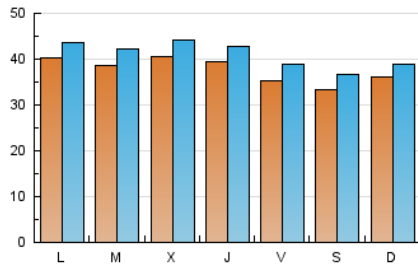

1. Cifras totales y promedios (Nacional e Internacional)

MES - AÑO	NAVEGADORES UNICOS	VISITAS	PAGINAS
Noviembre - 2023	89.944	123.554	177.565
PROMEDIO DIARIO	3.783	4.118	5.919
PROMEDIO LUNES-VIERNES	3.895	4.245	6.063
PROMEDIO SABADO-DOMINGO	3.474	3.770	5.522
PAGINAS / VISITAS	1,44		
DURACION MEDIA VISITAS	0:01:23		
TIEMPO INTERACCIÓN MEDIO	0:00:42		

2. Secciones (Nacional e Internacional)

	PAGINAS	%
HOME	14.640	8.24 %
RESTO	162.925	91.76 %

3. Por día del mes (Nacional e Internacional)

Día	N. únicos	Visitas	Páginas	Día	N. únicos	Visitas	Páginas	Día	N. únicos	Visitas	Páginas
1	5.304	5.815	8.208	11	3.128	3.439	5.314	21	3.167	3.470	4.554
2	3.809	4.264	5.740	12	3.340	3.600	5.511	22	3.047	3.327	4.140
3	3.612	4.006	5.792	13	4.284	4.763	6.509	23	3.427	3.655	4.849
4	3.701	4.030	5.739	14	4.174	4.536	6.254	24	3.802	4.215	5.639
5	4.016	4.345	6.173	15	4.553	4.930	7.210	25	3.327	3.616	5.136
6	5.055	5.426	7.315	16	4.482	4.795	6.522	26	3.592	3.868	5.600
7	4.396	4.833	6.794	17	3.370	3.697	5.242	27	3.587	3.684	9.739
8	3.884	4.277	5.797	18	3.220	3.548	5.266	28	3.704	4.015	5.768
9	3.560	3.894	5.473	19	3.467	3.717	5.437	29	3.484	3.737	5.391
10	3.369	3.672	5.085	20	3.237	3.577	4.945	30	4.388	4.803	6.423

4. Gráficas (Nacional e Internacional)

4.1 Por día de la semana (promedio)

N. únicos / Visitas (x 100)

Páginas (x 100)

4.2 Por franja horaria (promedio)

Visitas_ (x 1000)

Páginas (x 1000)

4.3 Por meses