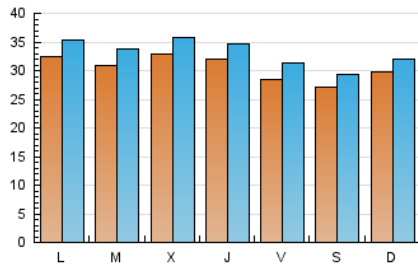

1. Cifras totales y promedios (Nacional)

MES - AÑO	NAVEGADORES UNICOS	VISITAS	PAGINAS
Noviembre - 2023	70.689	99.906	141.456
PROMEDIO DIARIO	3.060	3.330	4.715
PROMEDIO LUNES-VIERNES	3.140	3.426	4.778
PROMEDIO SABADO-DOMINGO	2.840	3.068	4.543
PAGINAS / VISITAS	1,42		
DURACION MEDIA VISITAS	0:01:25		
TIEMPO INTERACCIÓN MEDIO	0:00:43		

2. Secciones (Nacional)

	PAGINAS	%
HOME	13.048	9.22 %
RESTO	128.408	90.78 %

3. Por día del mes (Nacional)

Día	N. únicos	Visitas	Páginas	Día	N. únicos	Visitas	Páginas	Día	N. únicos	Visitas	Páginas
1	4.485	4.936	6.932	11	2.488	2.733	4.337	21	2.489	2.711	3.680
2	3.093	3.427	4.686	12	2.701	2.912	4.548	22	2.366	2.566	3.241
3	2.905	3.235	4.545	13	3.480	3.883	5.316	23	2.783	2.990	4.007
4	3.053	3.300	4.677	14	3.336	3.597	5.033	24	3.105	3.406	4.564
5	3.348	3.654	5.235	15	3.714	3.993	5.954	25	2.752	2.944	4.222
6	4.158	4.478	6.041	16	3.641	3.894	5.294	26	2.994	3.190	4.672
7	3.575	3.955	5.644	17	2.637	2.951	4.209	27	2.727	2.949	4.483
8	3.102	3.393	4.713	18	2.538	2.751	4.124	28	2.975	3.206	4.749
9	2.828	3.055	4.354	19	2.843	3.059	4.526	29	2.771	2.977	4.360
10	2.694	2.942	3.979	20	2.588	2.835	3.970	30	3.636	3.984	5.361

4. Gráficas (Nacional)

4.1 Por día de la semana (promedio)

N. únicos / Visitas (x 100)

Páginas (x 100)

4.2 Por franja horaria (promedio)

Visitas_ (x 1000)

Páginas (x 1000)

4.3 Por meses