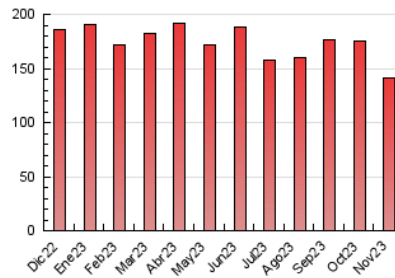

2. Secciones (Nacional)

	PAGINAS	%
HOME	13.048	9.22 %
RESTO	128.408	90.78 %

3. Por día del mes (Nacional)

Día	N. únicos	Visitas	Páginas	Día	N. únicos	Visitas	Páginas	Día	N. únicos	Visitas	Páginas
1	4.485	4.936	6.932	11	2.488	2.733	4.337	21	2.489	2.711	3.680
2	3.093	3.427	4.686	12	2.701	2.912	4.548	22	2.366	2.566	3.241
3	2.905	3.235	4.545	13	3.480	3.883	5.316	23	2.783	2.990	4.007
4	3.053	3.300	4.677	14	3.336	3.597	5.033	24	3.105	3.406	4.564
5	3.348	3.654	5.235	15	3.714	3.993	5.954	25	2.752	2.944	4.222
6	4.158	4.478	6.041	16	3.641	3.894	5.294	26	2.994	3.190	4.672
7	3.575	3.955	5.644	17	2.637	2.951	4.209	27	2.727	2.949	4.483
8	3.102	3.393	4.713	18	2.538	2.751	4.124	28	2.975	3.206	4.749
9	2.828	3.055	4.354	19	2.843	3.059	4.526	29	2.771	2.977	4.360
10	2.694	2.942	3.979	20	2.588	2.835	3.970	30	3.636	3.984	5.361

4. Gráficas (Nacional)

4.1 Por día de la semana (promedio)

N. únicos / Visitas (x 100)

Páginas (x 100)

4.2 Por franja horaria (promedio)

Visitas_ (x 1000)

Páginas (x 1000)

4.3 Por meses

N. únicos / Visitas (x 1000)

Páginas (x 1000)

5. Observaciones

Este Medio Electrónico de Comunicación ha sido medido por la herramienta Google Analytics de Google (GA4)

6. Definiciones básicas (Para más información ver Normas Técnicas para el Control de los Medios Electrónicos de Comunicación)

Visita:

Una secuencia ininterrumpida de páginas servidas a un usuario válido. Si dicho usuario no realiza peticiones de páginas en un periodo de tiempo (30 min) la siguiente petición constituirá el inicio de una nueva visita.