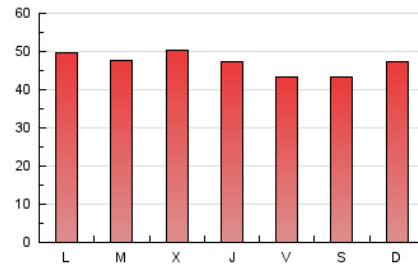

1. Cifras totales y promedios (Nacional)

MES - AÑO	NAVEGADORES UNICOS	VISITAS	PAGINAS
Noviembre - 2023	70.689	99.906	141.456
PROMEDIO DIARIO	3.060	3.330	4.715
PROMEDIO LUNES-VIERNES	3.140	3.426	4.778
PROMEDIO SABADO-DOMINGO	2.840	3.068	4.543
PAGINAS / VISITAS	1,42		
DURACION MEDIA VISITAS	0:01:25		
TIEMPO INTERACCIÓN MEDIO	0:00:43		

2. Secciones (Nacional)

	PAGINAS	%
HOME	13.048	9.22 %
RESTO	128.408	90.78 %

3. Por día del mes (Nacional)

Día	N. únicos	Visitas	Páginas	Día	N. únicos	Visitas	Páginas	Día	N. únicos	Visitas	Páginas
1	4.485	4.936	6.932	11	2.488	2.733	4.337	21	2.489	2.711	3.680
2	3.093	3.427	4.686	12	2.701	2.912	4.548	22	2.366	2.566	3.241
3	2.905	3.235	4.545	13	3.480	3.883	5.316	23	2.783	2.990	4.007
4	3.053	3.300	4.677	14	3.336	3.597	5.033	24	3.105	3.406	4.564
5	3.348	3.654	5.235	15	3.714	3.993	5.954	25	2.752	2.944	4.222
6	4.158	4.478	6.041	16	3.641	3.894	5.294	26	2.994	3.190	4.672
7	3.575	3.955	5.644	17	2.637	2.951	4.209	27	2.727	2.949	4.483
8	3.102	3.393	4.713	18	2.538	2.751	4.124	28	2.975	3.206	4.749
9	2.828	3.055	4.354	19	2.843	3.059	4.526	29	2.771	2.977	4.360
10	2.694	2.942	3.979	20	2.588	2.835	3.970	30	3.636	3.984	5.361

4. Gráficas (Nacional)

4.1 Por día de la semana (promedio)

N. únicos / Visitas (x 100)

Páginas (x 100)

4.2 Por franja horaria (promedio)

Visitas_ (x 1000)

Páginas (x 1000)

4.3 Por meses