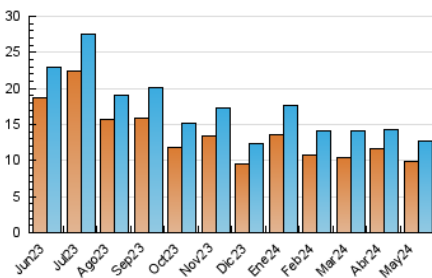

4.3 Por meses

N. únicos / Visitas (x 1000)