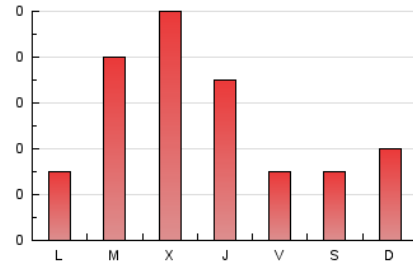

2. Secciones (Nacional)

	PAGINAS	%
HOME	39	24.22 %
RESTO	122	75.78 %

3. Por día del mes (Nacional)

Día	N. únicos	Visitas	Páginas	Día	N. únicos	Visitas	Páginas	Día	N. únicos	Visitas	Páginas
1	5	7	21	11	2	2	1	21	6	7	5
2	2	4	1	12	1	2	1	22	7	7	8
3	5	5	2	13	4	4	6	23	5	5	7
4	2	2	2	14	5	6	3	24	2	2	3
5	*	*	*	15	5	7	7	25	2	2	2
6	2	2	3	16	2	2	6	26	10	11	12
7	4	6	14	17	2	2	2	27	2	2	1
8	5	5	2	18	7	7	7	28	5	5	8
9	6	6	12	19	*	*	*	29	10	11	10
10	6	6	5	20	1	1	1	30	4	4	8
								31	1	1	1

[*] Datos no disponibles por causas técnicas.

4. Gráficas (Nacional)

4.1 Por día de la semana (promedio)

N. únicos / Visitas (x 100)

Páginas (x 100)

4.2 Por franja horaria (promedio)

Visitas_ (x 1000)

Páginas (x 1000)

4.3 Por meses

N. únicos / Visitas (x 1000)

Páginas (x 1000)

5. Observaciones

Este Medio Electrónico de Comunicación ha sido medido por la herramienta Google Analytics de Google (GA4)

6. Definiciones básicas (Para más información ver Normas Técnicas para el Control de los Medios Electrónicos de Comunicación)