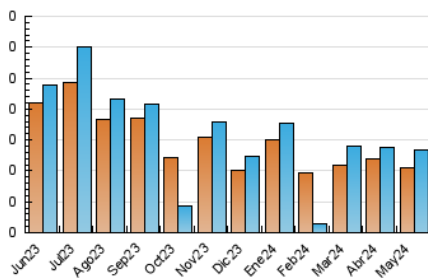

1. Cifras totales y promedios (Nacional)

MES - AÑO	NAVEGADORES UNICOS	VISITAS	PAGINAS
Mayo - 2024	104	134	161
PROMEDIO DIARIO	4	4	5
PROMEDIO LUNES-VIERNES	4	5	6
PROMEDIO SABADO-DOMINGO	4	4	4
PAGINAS / VISITAS	1,20		
DURACION MEDIA VISITAS	0:02:35		
TIEMPO INTERACCIÓN MEDIO	0:00:39		

2. Secciones (Nacional)

	PAGINAS	%
HOME	39	24.22 %
RESTO	122	75.78 %

3. Por día del mes (Nacional)

Día	N. únicos	Visitas	Páginas	Día	N. únicos	Visitas	Páginas	Día	N. únicos	Visitas	Páginas
1	5	7	21	11	2	2	1	21	6	7	5
2	2	4	1	12	1	2	1	22	7	7	8
3	5	5	2	13	4	4	6	23	5	5	7
4	2	2	2	14	5	6	3	24	2	2	3
5	*	*	*	15	5	7	7	25	2	2	2
6	2	2	3	16	2	2	6	26	10	11	12
7	4	6	14	17	2	2	2	27	2	2	1
8	5	5	2	18	7	7	7	28	5	5	8
9	6	6	12	19	*	*	*	29	10	11	10
10	6	6	5	20	1	1	1	30	4	4	8
								31	1	1	1

[*] Datos no disponibles por causas técnicas.

4. Gráficas (Nacional)

4.1 Por día de la semana (promedio)

N. únicos / Visitas (x 100)

Páginas (x 100)

4.2 Por franja horaria (promedio)

Visitas_ (x 1000)

Páginas (x 1000)

4.3 Por meses

N. únicos / Visitas (x 1000)

Páginas (x 1000)

5. Observaciones

Este Medio Electrónico de Comunicación ha sido medido por la herramienta Google Analytics de Google (GA4)

6. Definiciones básicas (Para más información ver Normas Técnicas para el Control de los Medios Electrónicos de Comunicación)