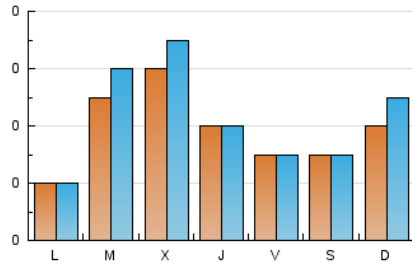

1. Cifras totales y promedios (Nacional)

MES - AÑO	NAVEGADORES UNICOS	VISITAS	PAGINAS
Mayo - 2024	104	134	161
PROMEDIO DIARIO	4	4	5
PROMEDIO LUNES-VIERNES	4	5	6
PROMEDIO SABADO-DOMINGO	4	4	4
PAGINAS / VISITAS	1,20		
DURACION MEDIA VISITAS	0:02:35		
TIEMPO INTERACCIÓN MEDIO	0:00:39		

2. Secciones (Nacional)

	PAGINAS	%
HOME	39	24.22 %
RESTO	122	75.78 %

3. Por día del mes (Nacional)

Día	N. únicos	Visitas	Páginas	Día	N. únicos	Visitas	Páginas	Día	N. únicos	Visitas	Páginas
1	5	7	21	11	2	2	1	21	6	7	5
2	2	4	1	12	1	2	1	22	7	7	8
3	5	5	2	13	4	4	6	23	5	5	7
4	2	2	2	14	5	6	3	24	2	2	3
5	*	*	*	15	5	7	7	25	2	2	2
6	2	2	3	16	2	2	6	26	10	11	12
7	4	6	14	17	2	2	2	27	2	2	1
8	5	5	2	18	7	7	7	28	5	5	8
9	6	6	12	19	*	*	*	29	10	11	10
10	6	6	5	20	1	1	1	30	4	4	8
								31	1	1	1

[*] Datos no disponibles por causas técnicas.

4. Gráficas (Nacional)

4.1 Por día de la semana (promedio)

N. únicos / Visitas (x 100)

Páginas (x 100)

4.2 Por franja horaria (promedio)

Visitas_ (x 1000)

Páginas (x 1000)