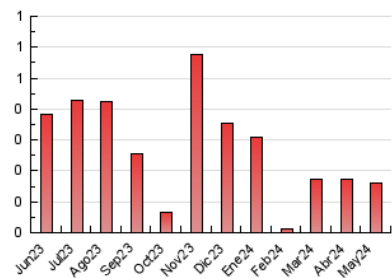

1. Cifras totales y promedios (Nacional)

MES - AÑO	NAVEGADORES UNICOS	VISITAS	PAGINAS
Mayo - 2024	104	134	161
PROMEDIO DIARIO	4	4	5
PROMEDIO LUNES-VIERNES	4	5	6
PROMEDIO SABADO-DOMINGO	4	4	4
PAGINAS / VISITAS	1,20		
DURACION MEDIA VISITAS	0:02:35		
TIEMPO INTERACCIÓN MEDIO	0:00:39		

2. Secciones (Nacional)

	PAGINAS	%
HOME	39	24.22 %
RESTO	122	75.78 %

3. Por día del mes (Nacional)

Día	N. únicos	Visitas	Páginas	Día	N. únicos	Visitas	Páginas	Día	N. únicos	Visitas	Páginas
1	5	7	21	11	2	2	1	21	6	7	5
2	2	4	1	12	1	2	1	22	7	7	8
3	5	5	2	13	4	4	6	23	5	5	7
4	2	2	2	14	5	6	3	24	2	2	3
5	*	*	*	15	5	7	7	25	2	2	2
6	2	2	3	16	2	2	6	26	10	11	12
7	4	6	14	17	2	2	2	27	2	2	1
8	5	5	2	18	7	7	7	28	5	5	8
9	6	6	12	19	*	*	*	29	10	11	10
10	6	6	5	20	1	1	1	30	4	4	8
								31	1	1	1

[*] Datos no disponibles por causas técnicas.

4. Gráficas (Nacional)

4.1 Por día de la semana (promedio)

N. únicos / Visitas (x 100)

Páginas (x 100)

4.2 Por franja horaria (promedio)

Visitas_ (x 1000)

Páginas (x 1000)

4.3 Por meses

N. únicos / Visitas (x 1000)

Páginas (x 1000)

5. Observaciones

Este Medio Electrónico de Comunicación ha sido medido por la herramienta Google Analytics de Google (GA4)

6. Definiciones básicas (Para más información ver Normas Técnicas para el Control de los Medios Electrónicos de Comunicación)