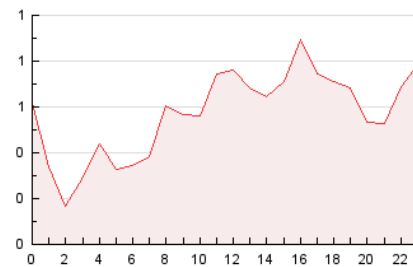

2. Secciones (Nacional e Internacional)

	PAGINAS	%
HOME	3.002	21.84 %
RESTO	10.746	78.16 %

3. Por día del mes (Nacional e Internacional)

Día	N. únicos	Visitas	Páginas	Día	N. únicos	Visitas	Páginas	Día	N. únicos	Visitas	Páginas
1	483	531	566	11	268	284	265	21	418	461	482
2	425	461	512	12	394	421	443	22	381	416	436
3	322	346	336	13	290	319	368	23	503	556	647
4	359	376	325	14	424	457	473	24	345	399	491
5	332	344	268	15	424	458	479	25	381	415	436
6	297	320	428	16	364	395	341	26	332	355	343
7	295	322	373	17	505	541	600	27	310	343	367
8	507	560	675	18	405	420	437	28	308	330	339
9	385	421	433	19	373	400	437	29	416	454	532
10	363	400	549	20	383	403	455	30	387	416	512
								31	260	301	400

4. Gráficas (Nacional e Internacional)

4.1 Por día de la semana (promedio)

N. únicos / Visitas (x 100)

Páginas (x 100)

4.2 Por franja horaria (promedio)

Visitas_ (x 1000)

Páginas (x 1000)

4.3 Por meses