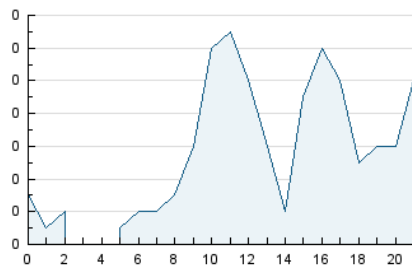

2. Secciones (Nacional)

	PAGINAS	%
HOME	39	24.22 %
RESTO	122	75.78 %

3. Por día del mes (Nacional)

Día	N. únicos	Visitas	Páginas	Día	N. únicos	Visitas	Páginas	Día	N. únicos	Visitas	Páginas
1	5	7	21	11	2	2	1	21	6	7	5
2	2	4	1	12	1	2	1	22	7	7	8
3	5	5	2	13	4	4	6	23	5	5	7
4	2	2	2	14	5	6	3	24	2	2	3
5	*	*	*	15	5	7	7	25	2	2	2
6	2	2	3	16	2	2	6	26	10	11	12
7	4	6	14	17	2	2	2	27	2	2	1
8	5	5	2	18	7	7	7	28	5	5	8
9	6	6	12	19	*	*	*	29	10	11	10
10	6	6	5	20	1	1	1	30	4	4	8
								31	1	1	1

[*] Datos no disponibles por causas técnicas.

4. Gráficas (Nacional)

4.1 Por día de la semana (promedio)

N. únicos / Visitas (x 100)

Páginas (x 100)

4.2 Por franja horaria (promedio)

Visitas_ (x 1000)

Páginas (x 1000)

Visita:

Una secuencia ininterrumpida de páginas servidas a un usuario válido. Si dicho usuario no realiza peticiones de páginas en un periodo de tiempo (30 min) la siguiente petición constituirá el inicio de una nueva visita.