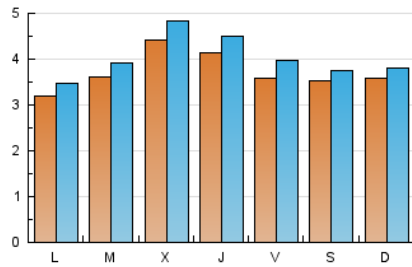

1. Cifras totales y promedios (Nacional e Internacional)

MES - AÑO	NAVEGADORES UNICOS	VISITAS	PAGINAS
Mayo - 2024	9.960	12.625	13.748
PROMEDIO DIARIO	375	407	443
PROMEDIO LUNES-VIERNES	382	418	469
PROMEDIO SABADO-DOMINGO	356	377	369
PAGINAS / VISITAS	1,09		
DURACION MEDIA VISITAS	0:01:34		
TIEMPO INTERACCIÓN MEDIO	0:00:32		

2. Secciones (Nacional e Internacional)

	PAGINAS	%
HOME	3.002	21.84 %
RESTO	10.746	78.16 %

3. Por día del mes (Nacional e Internacional)

Día	N. únicos	Visitas	Páginas	Día	N. únicos	Visitas	Páginas	Día	N. únicos	Visitas	Páginas
1	483	531	566	11	268	284	265	21	418	461	482
2	425	461	512	12	394	421	443	22	381	416	436
3	322	346	336	13	290	319	368	23	503	556	647
4	359	376	325	14	424	457	473	24	345	399	491
5	332	344	268	15	424	458	479	25	381	415	436
6	297	320	428	16	364	395	341	26	332	355	343
7	295	322	373	17	505	541	600	27	310	343	367
8	507	560	675	18	405	420	437	28	308	330	339
9	385	421	433	19	373	400	437	29	416	454	532
10	363	400	549	20	383	403	455	30	387	416	512
								31	260	301	400

4. Gráficas (Nacional e Internacional)

4.1 Por día de la semana (promedio)

N. únicos / Visitas (x 100)

Páginas (x 100)

4.2 Por franja horaria (promedio)

Visitas_ (x 1000)

Páginas (x 1000)

4.3 Por meses