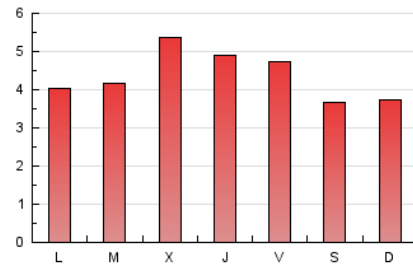

1. Cifras totales y promedios (Nacional e Internacional)

MES - AÑO	NAVEGADORES UNICOS	VISITAS	PAGINAS
Mayo - 2024	9.960	12.625	13.748
PROMEDIO DIARIO	375	407	443
PROMEDIO LUNES-VIERNES	382	418	469
PROMEDIO SABADO-DOMINGO	356	377	369
PAGINAS / VISITAS	1,09		
DURACION MEDIA VISITAS	0:01:34		
TIEMPO INTERACCIÓN MEDIO	0:00:32		

2. Secciones (Nacional e Internacional)

	PAGINAS	%
HOME	3.002	21.84 %
RESTO	10.746	78.16 %

3. Por día del mes (Nacional e Internacional)

Día	N. únicos	Visitas	Páginas	Día	N. únicos	Visitas	Páginas	Día	N. únicos	Visitas	Páginas
1	483	531	566	11	268	284	265	21	418	461	482
2	425	461	512	12	394	421	443	22	381	416	436
3	322	346	336	13	290	319	368	23	503	556	647
4	359	376	325	14	424	457	473	24	345	399	491
5	332	344	268	15	424	458	479	25	381	415	436
6	297	320	428	16	364	395	341	26	332	355	343
7	295	322	373	17	505	541	600	27	310	343	367
8	507	560	675	18	405	420	437	28	308	330	339
9	385	421	433	19	373	400	437	29	416	454	532
10	363	400	549	20	383	403	455	30	387	416	512
								31	260	301	400

4. Gráficas (Nacional e Internacional)

4.1 Por día de la semana (promedio)

N. únicos / Visitas (x 100)

Páginas (x 100)

4.2 Por franja horaria (promedio)

Visitas_ (x 1000)

Páginas (x 1000)

4.3 Por meses