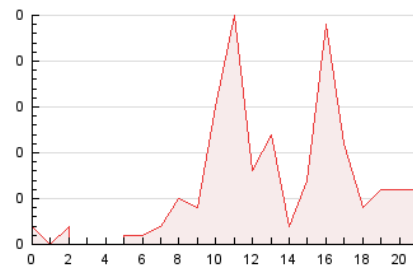

2. Secciones (Nacional)

	PAGINAS	%
HOME	39	24.22 %
RESTO	122	75.78 %

3. Por día del mes (Nacional)

Día	N. únicos	Visitas	Páginas	Día	N. únicos	Visitas	Páginas	Día	N. únicos	Visitas	Páginas
1	5	7	21	11	2	2	1	21	6	7	5
2	2	4	1	12	1	2	1	22	7	7	8
3	5	5	2	13	4	4	6	23	5	5	7
4	2	2	2	14	5	6	3	24	2	2	3
5	*	*	*	15	5	7	7	25	2	2	2
6	2	2	3	16	2	2	6	26	10	11	12
7	4	6	14	17	2	2	2	27	2	2	1
8	5	5	2	18	7	7	7	28	5	5	8
9	6	6	12	19	*	*	*	29	10	11	10
10	6	6	5	20	1	1	1	30	4	4	8
								31	1	1	1

[*] Datos no disponibles por causas técnicas.

4. Gráficas (Nacional)

4.1 Por día de la semana (promedio)

N. únicos / Visitas (x 100)

Páginas (x 100)

4.2 Por franja horaria (promedio)

Visitas_ (x 1000)

Páginas (x 1000)