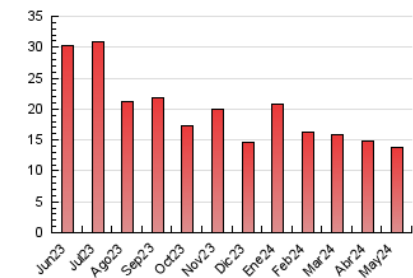

Páginas (x 1000)