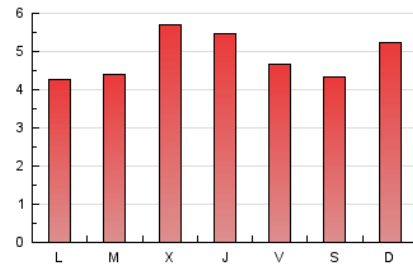

1. Cifras totales y promedios (Nacional e Internacional)

MES - AÑO	NAVEGADORES UNICOS	VISITAS	PAGINAS
Julio - 2024	10.154	11.902	15.064
PROMEDIO DIARIO	359	384	486
PROMEDIO LUNES-VIERNES	349	376	488
PROMEDIO SABADO-DOMINGO	389	408	479
PAGINAS / VISITAS	1,27		
DURACION MEDIA VISITAS	0:01:16		
TIEMPO INTERACCIÓN MEDIO	0:00:34		

2. Secciones (Nacional e Internacional)

	PAGINAS	%
HOME	7.912	52.52 %
RESTO	7.152	47.48 %

3. Por día del mes (Nacional e Internacional)

Día	N. únicos	Visitas	Páginas	Día	N. únicos	Visitas	Páginas	Día	N. únicos	Visitas	Páginas
1	289	312	409	11	414	450	609	21	747	775	918
2	337	381	498	12	384	417	604	22	540	581	742
3	505	544	710	13	357	376	433	23	414	451	557
4	433	475	654	14	525	549	661	24	362	395	496
5	335	371	473	15	382	406	529	25	258	269	293
6	270	289	350	16	399	422	499	26	107	111	118
7	323	344	400	17	420	450	622	27	114	119	133
8	291	316	392	18	458	492	632	28	102	105	116
9	405	413	578	19	521	551	668	29	53	54	56
10	414	460	695	20	677	708	819	30	70	71	71
								31	237	245	329

4. Gráficas (Nacional e Internacional)

4.1 Por día de la semana (promedio)

N. únicos / Visitas (x 100)

Páginas (x 100)

4.2 Por franja horaria (promedio)

Visitas_ (x 1000)

Páginas (x 1000)

4.3 Por meses