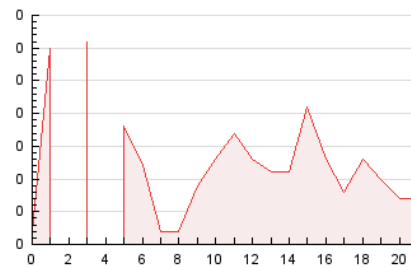

2. Secciones (Nacional)

	PAGINAS	%
HOME	111	62.36 %
RESTO	67	37.64 %

3. Por día del mes (Nacional)

Día	N. únicos	Visitas	Páginas	Día	N. únicos	Visitas	Páginas	Día	N. únicos	Visitas	Páginas
1	3	3	3	11	9	12	20	21	8	8	9
2	7	7	9	12	3	3	2	22	3	3	4
3	4	6	5	13	2	2	2	23	3	3	4
4	8	8	11	14	2	2	2	24	7	8	8
5	5	7	10	15	10	10	11	25	3	3	3
6	1	1	1	16	2	3	3	26	*	*	*
7	9	11	12	17	3	4	8	27	1	1	1
8	6	7	10	18	5	6	6	28	1	1	1
9	8	8	11	19	3	3	3	29	*	*	*
10	6	7	6	20	7	7	8	30	1	1	1
								31	4	4	4

[*] Datos no disponibles por causas técnicas.

4. Gráficas (Nacional)

4.1 Por día de la semana (promedio)

N. únicos / Visitas (x 100)

Páginas (x 100)

4.2 Por franja horaria (promedio)

Visitas_ (x 1000)

Páginas (x 1000)