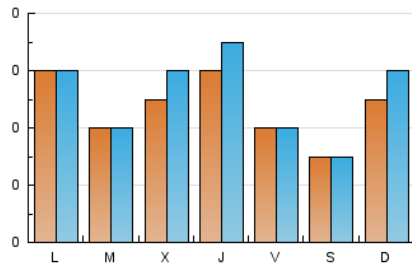

1. Cifras totales y promedios (Nacional)

MES - AÑO	NAVEGADORES UNICOS	VISITAS	PAGINAS
Julio - 2024	116	149	178
PROMEDIO DIARIO	5	5	6
PROMEDIO LUNES-VIERNES	5	6	7
PROMEDIO SABADO-DOMINGO	4	4	5
PAGINAS / VISITAS	1,19		
DURACION MEDIA VISITAS	0:02:44		
TIEMPO INTERACCIÓN MEDIO	0:00:48		

2. Secciones (Nacional)

	PAGINAS	%
HOME	111	62.36 %
RESTO	67	37.64 %

3. Por día del mes (Nacional)

Día	N. únicos	Visitas	Páginas	Día	N. únicos	Visitas	Páginas	Día	N. únicos	Visitas	Páginas
1	3	3	3	11	9	12	20	21	8	8	9
2	7	7	9	12	3	3	2	22	3	3	4
3	4	6	5	13	2	2	2	23	3	3	4
4	8	8	11	14	2	2	2	24	7	8	8
5	5	7	10	15	10	10	11	25	3	3	3
6	1	1	1	16	2	3	3	26	*	*	*
7	9	11	12	17	3	4	8	27	1	1	1
8	6	7	10	18	5	6	6	28	1	1	1
9	8	8	11	19	3	3	3	29	*	*	*
10	6	7	6	20	7	7	8	30	1	1	1
								31	4	4	4

[*] Datos no disponibles por causas técnicas.

4. Gráficas (Nacional)

4.1 Por día de la semana (promedio)

N. únicos / Visitas (x 100)

Páginas (x 100)

4.2 Por franja horaria (promedio)

Visitas_ (x 1000)

Páginas (x 1000)