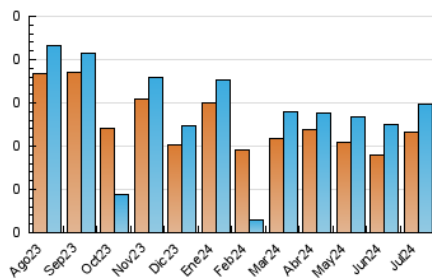

4.3 Por meses

N. únicos / Visitas (x 1000)