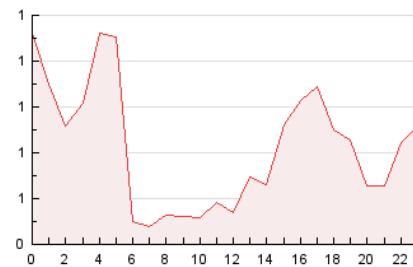

2. Secciones (Nacional e Internacional)

	PAGINAS	%
HOME	7.912	52.52 %
RESTO	7.152	47.48 %

3. Por día del mes (Nacional e Internacional)

Día	N. únicos	Visitas	Páginas	Día	N. únicos	Visitas	Páginas	Día	N. únicos	Visitas	Páginas
1	289	312	409	11	414	450	609	21	747	775	918
2	337	381	498	12	384	417	604	22	540	581	742
3	505	544	710	13	357	376	433	23	414	451	557
4	433	475	654	14	525	549	661	24	362	395	496
5	335	371	473	15	382	406	529	25	258	269	293
6	270	289	350	16	399	422	499	26	107	111	118
7	323	344	400	17	420	450	622	27	114	119	133
8	291	316	392	18	458	492	632	28	102	105	116
9	405	413	578	19	521	551	668	29	53	54	56
10	414	460	695	20	677	708	819	30	70	71	71
								31	237	245	329

4. Gráficas (Nacional e Internacional)

4.1 Por día de la semana (promedio)

N. únicos / Visitas (x 100)

Páginas (x 100)

4.2 Por franja horaria (promedio)

Visitas_ (x 1000)

Páginas (x 1000)

4.3 Por meses