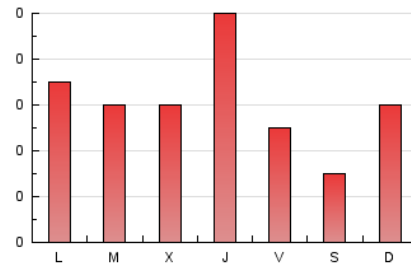

2. Secciones (Nacional)

	PAGINAS	%
HOME	111	62.36 %
RESTO	67	37.64 %

3. Por día del mes (Nacional)

Día	N. únicos	Visitas	Páginas	Día	N. únicos	Visitas	Páginas	Día	N. únicos	Visitas	Páginas
1	3	3	3	11	9	12	20	21	8	8	9
2	7	7	9	12	3	3	2	22	3	3	4
3	4	6	5	13	2	2	2	23	3	3	4
4	8	8	11	14	2	2	2	24	7	8	8
5	5	7	10	15	10	10	11	25	3	3	3
6	1	1	1	16	2	3	3	26	*	*	*
7	9	11	12	17	3	4	8	27	1	1	1
8	6	7	10	18	5	6	6	28	1	1	1
9	8	8	11	19	3	3	3	29	*	*	*
10	6	7	6	20	7	7	8	30	1	1	1
								31	4	4	4

[*] Datos no disponibles por causas técnicas.

4. Gráficas (Nacional)

4.1 Por día de la semana (promedio)

N. únicos / Visitas (x 100)

Páginas (x 100)

4.2 Por franja horaria (promedio)

Visitas_ (x 1000)

Páginas (x 1000)

4.3 Por meses

N. únicos / Visitas (x 1000)

Páginas (x 1000)

5. Observaciones

Este Medio Electrónico de Comunicación ha sido medido por la herramienta Google Analytics de Google (GA4)

6. Definiciones básicas (Para más información ver Normas Técnicas para el Control de los Medios Electrónicos de Comunicación)