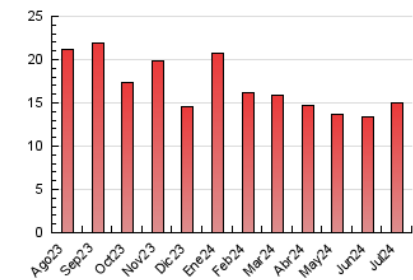

Páginas (x 1000)