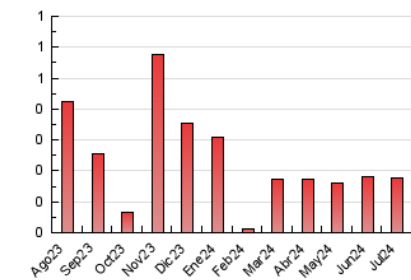

1. Cifras totales y promedios (Nacional)

MES - AÑO	NAVEGADORES UNICOS	VISITAS	PAGINAS
Julio - 2024	116	149	178
PROMEDIO DIARIO	5	5	6
PROMEDIO LUNES-VIERNES	5	6	7
PROMEDIO SABADO-DOMINGO	4	4	5
PAGINAS / VISITAS	1,19		
DURACION MEDIA VISITAS	0:02:44		
TIEMPO INTERACCIÓN MEDIO	0:00:48		

2. Secciones (Nacional)

	PAGINAS	%
HOME	111	62.36 %
RESTO	67	37.64 %

3. Por día del mes (Nacional)

Día	N. únicos	Visitas	Páginas	Día	N. únicos	Visitas	Páginas	Día	N. únicos	Visitas	Páginas
1	3	3	3	11	9	12	20	21	8	8	9
2	7	7	9	12	3	3	2	22	3	3	4
3	4	6	5	13	2	2	2	23	3	3	4
4	8	8	11	14	2	2	2	24	7	8	8
5	5	7	10	15	10	10	11	25	3	3	3
6	1	1	1	16	2	3	3	26	*	*	*
7	9	11	12	17	3	4	8	27	1	1	1
8	6	7	10	18	5	6	6	28	1	1	1
9	8	8	11	19	3	3	3	29	*	*	*
10	6	7	6	20	7	7	8	30	1	1	1
								31	4	4	4

[*] Datos no disponibles por causas técnicas.

4. Gráficas (Nacional)

4.1 Por día de la semana (promedio)

N. únicos / Visitas (x 100)

Páginas (x 100)

4.2 Por franja horaria (promedio)

Visitas_ (x 1000)

Páginas (x 1000)

4.3 Por meses

N. únicos / Visitas (x 1000)

Páginas (x 1000)

5. Observaciones

Este Medio Electrónico de Comunicación ha sido medido por la herramienta Google Analytics de Google (GA4)

6. Definiciones básicas (Para más información ver Normas Técnicas para el Control de los Medios Electrónicos de Comunicación)