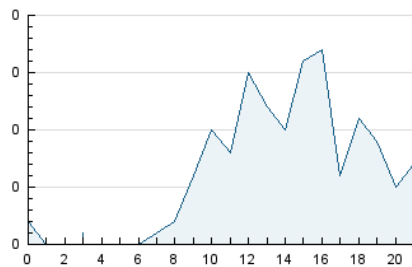

2. Secciones (Nacional)

	PAGINAS	%
HOME	111	62.36 %
RESTO	67	37.64 %

3. Por día del mes (Nacional)

Día	N. únicos	Visitas	Páginas	Día	N. únicos	Visitas	Páginas	Día	N. únicos	Visitas	Páginas
1	3	3	3	11	9	12	20	21	8	8	9
2	7	7	9	12	3	3	2	22	3	3	4
3	4	6	5	13	2	2	2	23	3	3	4
4	8	8	11	14	2	2	2	24	7	8	8
5	5	7	10	15	10	10	11	25	3	3	3
6	1	1	1	16	2	3	3	26	*	*	*
7	9	11	12	17	3	4	8	27	1	1	1
8	6	7	10	18	5	6	6	28	1	1	1
9	8	8	11	19	3	3	3	29	*	*	*
10	6	7	6	20	7	7	8	30	1	1	1
								31	4	4	4

[*] Datos no disponibles por causas técnicas.

4. Gráficas (Nacional)

4.1 Por día de la semana (promedio)

N. únicos / Visitas (x 100)

Páginas (x 100)

4.2 Por franja horaria (promedio)

Visitas_ (x 1000)

Páginas (x 1000)