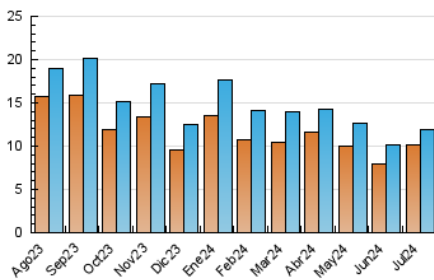

4.3 Por meses

N. únicos / Visitas (x 1000)