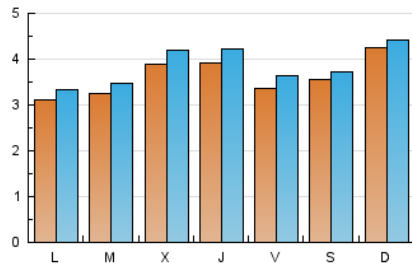

1. Cifras totales y promedios (Nacional e Internacional)

MES - AÑO	NAVEGADORES UNICOS	VISITAS	PAGINAS
Julio - 2024	10.154	11.902	15.064
PROMEDIO DIARIO	359	384	486
PROMEDIO LUNES-VIERNES	349	376	488
PROMEDIO SABADO-DOMINGO	389	408	479
PAGINAS / VISITAS	1,27		
DURACION MEDIA VISITAS	0:01:16		
TIEMPO INTERACCIÓN MEDIO	0:00:34		

2. Secciones (Nacional e Internacional)

	PAGINAS	%
HOME	7.912	52.52 %
RESTO	7.152	47.48 %

3. Por día del mes (Nacional e Internacional)

Día	N. únicos	Visitas	Páginas	Día	N. únicos	Visitas	Páginas	Día	N. únicos	Visitas	Páginas
1	289	312	409	11	414	450	609	21	747	775	918
2	337	381	498	12	384	417	604	22	540	581	742
3	505	544	710	13	357	376	433	23	414	451	557
4	433	475	654	14	525	549	661	24	362	395	496
5	335	371	473	15	382	406	529	25	258	269	293
6	270	289	350	16	399	422	499	26	107	111	118
7	323	344	400	17	420	450	622	27	114	119	133
8	291	316	392	18	458	492	632	28	102	105	116
9	405	413	578	19	521	551	668	29	53	54	56
10	414	460	695	20	677	708	819	30	70	71	71
								31	237	245	329

4. Gráficas (Nacional e Internacional)

4.1 Por día de la semana (promedio)

N. únicos / Visitas (x 100)

Páginas (x 100)

4.2 Por franja horaria (promedio)

Visitas_ (x 1000)

Páginas (x 1000)

4.3 Por meses