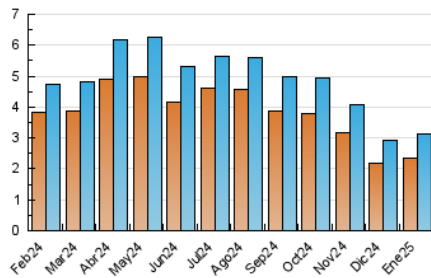

4.3 Por meses

N. únicos / Visitas (x 1000)