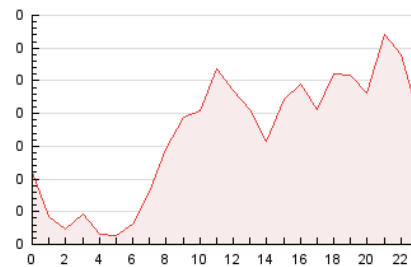

2. Secciones (Nacional)

	PAGINAS	%
HOME	916	22.84 %
RESTO	3.095	77.16 %

3. Por día del mes (Nacional)

Día	N. únicos	Visitas	Páginas	Día	N. únicos	Visitas	Páginas	Día	N. únicos	Visitas	Páginas
1	72	76	140	11	85	92	117	21	69	73	110
2	81	93	141	12	93	102	150	22	77	80	165
3	65	71	153	13	87	97	128	23	75	82	140
4	71	77	104	14	77	86	148	24	87	93	110
5	77	87	114	15	85	97	157	25	75	82	179
6	90	98	159	16	83	86	118	26	72	76	97
7	89	96	126	17	81	85	115	27	95	107	171
8	87	91	123	18	57	60	76	28	79	85	158
9	76	81	114	19	69	70	99	29	89	99	122
10	93	98	134	20	90	96	125	30	83	93	135
								31	62	66	83

4. Gráficas (Nacional)

4.1 Por día de la semana (promedio)

N. únicos / Visitas (x 100)

Páginas (x 100)

4.2 Por franja horaria (promedio)

Visitas_ (x 1000)

Páginas (x 1000)

4.3 Por meses