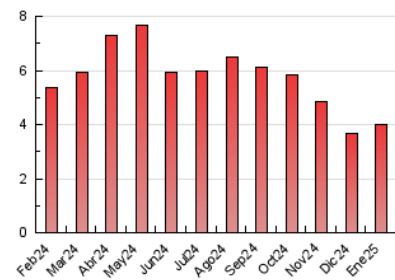

1. Cifras totales y promedios (Nacional)

MES - AÑO	NAVEGADORES UNICOS	VISITAS	PAGINAS
Enero - 2025	1.977	2.675	4.011
PROMEDIO DIARIO	80	86	129
PROMEDIO LUNES-VIERNES	81	88	134
PROMEDIO SABADO-DOMINGO	75	81	117
PAGINAS / VISITAS	1,50		
DURACION MEDIA VISITAS	0:01:56		
TIEMPO INTERACCIÓN MEDIO	0:01:06		

2. Secciones (Nacional)

	PAGINAS	%
HOME	916	22.84 %
RESTO	3.095	77.16 %

3. Por día del mes (Nacional)

Día	N. únicos	Visitas	Páginas	Día	N. únicos	Visitas	Páginas	Día	N. únicos	Visitas	Páginas
1	72	76	140	11	85	92	117	21	69	73	110
2	81	93	141	12	93	102	150	22	77	80	165
3	65	71	153	13	87	97	128	23	75	82	140
4	71	77	104	14	77	86	148	24	87	93	110
5	77	87	114	15	85	97	157	25	75	82	179
6	90	98	159	16	83	86	118	26	72	76	97
7	89	96	126	17	81	85	115	27	95	107	171
8	87	91	123	18	57	60	76	28	79	85	158
9	76	81	114	19	69	70	99	29	89	99	122
10	93	98	134	20	90	96	125	30	83	93	135
								31	62	66	83

4. Gráficas (Nacional)

4.1 Por día de la semana (promedio)

N. únicos / Visitas (x 100)

Páginas (x 100)

4.2 Por franja horaria (promedio)

Visitas_ (x 1000)

Páginas (x 1000)

4.3 Por meses

N. únicos / Visitas (x 1000)

Páginas (x 1000)

5. Observaciones

Este Medio Electrónico de Comunicación ha sido medido por la herramienta Google Analytics de Google (GA4).

6. Definiciones básicas (Para más información ver Normas Técnicas para el Control de los Medios Electrónicos de Comunicación)