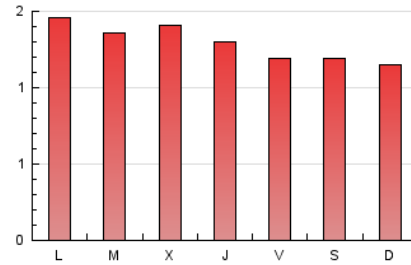

1. Cifras totales y promedios (Nacional)

MES - AÑO	NAVEGADORES UNICOS	VISITAS	PAGINAS
Enero - 2025	1.977	2.675	4.011
PROMEDIO DIARIO	80	86	129
PROMEDIO LUNES-VIERNES	81	88	134
PROMEDIO SABADO-DOMINGO	75	81	117
PAGINAS / VISITAS	1,50		
DURACION MEDIA VISITAS	0:01:56		
TIEMPO INTERACCIÓN MEDIO	0:01:06		

2. Secciones (Nacional)

	PAGINAS	%
HOME	916	22.84 %
RESTO	3.095	77.16 %

3. Por día del mes (Nacional)

Día	N. únicos	Visitas	Páginas	Día	N. únicos	Visitas	Páginas	Día	N. únicos	Visitas	Páginas
1	72	76	140	11	85	92	117	21	69	73	110
2	81	93	141	12	93	102	150	22	77	80	165
3	65	71	153	13	87	97	128	23	75	82	140
4	71	77	104	14	77	86	148	24	87	93	110
5	77	87	114	15	85	97	157	25	75	82	179
6	90	98	159	16	83	86	118	26	72	76	97
7	89	96	126	17	81	85	115	27	95	107	171
8	87	91	123	18	57	60	76	28	79	85	158
9	76	81	114	19	69	70	99	29	89	99	122
10	93	98	134	20	90	96	125	30	83	93	135
								31	62	66	83

4. Gráficas (Nacional)

4.1 Por día de la semana (promedio)

N. únicos / Visitas (x 100)

Páginas (x 100)

4.2 Por franja horaria (promedio)

Visitas_ (x 1000)

Páginas (x 1000)

4.3 Por meses