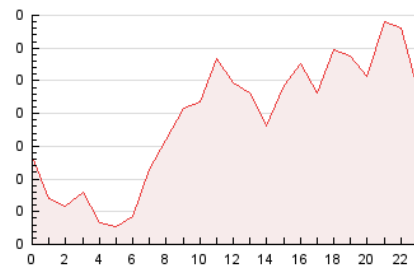

2. Secciones (Nacional e Internacional)

	PAGINAS	%
HOME	992	21.61 %
RESTO	3.598	78.39 %

3. Por día del mes (Nacional e Internacional)

Día	N. únicos	Visitas	Páginas	Día	N. únicos	Visitas	Páginas	Día	N. únicos	Visitas	Páginas
1	76	80	154	11	97	105	131	21	84	90	136
2	97	109	168	12	103	112	164	22	92	96	179
3	78	85	176	13	102	113	146	23	89	97	159
4	77	83	110	14	92	101	164	24	104	110	130
5	94	105	134	15	104	116	189	25	83	90	189
6	104	113	184	16	106	111	145	26	85	90	111
7	106	117	148	17	98	103	133	27	108	122	204
8	99	103	147	18	67	70	86	28	87	93	171
9	82	88	121	19	84	88	120	29	106	119	144
10	107	112	153	20	107	115	143	30	92	102	149
								31	73	79	102

4. Gráficas (Nacional e Internacional)

4.1 Por día de la semana (promedio)

N. únicos / Visitas (x 100)

Páginas (x 100)

4.2 Por franja horaria (promedio)

Visitas_ (x 1000)

Páginas (x 1000)

4.3 Por meses