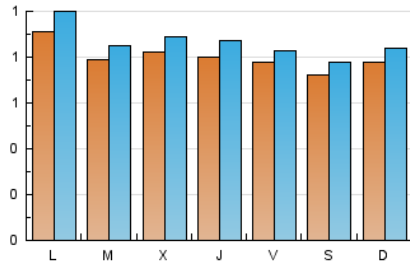

1. Cifras totales y promedios (Nacional)

MES - AÑO	NAVEGADORES UNICOS	VISITAS	PAGINAS
Enero - 2025	1.977	2.675	4.011
PROMEDIO DIARIO	80	86	129
PROMEDIO LUNES-VIERNES	81	88	134
PROMEDIO SABADO-DOMINGO	75	81	117
PAGINAS / VISITAS	1,50		
DURACION MEDIA VISITAS	0:01:56		
TIEMPO INTERACCIÓN MEDIO	0:01:06		

2. Secciones (Nacional)

	PAGINAS	%
HOME	916	22.84 %
RESTO	3.095	77.16 %

3. Por día del mes (Nacional)

Día	N. únicos	Visitas	Páginas	Día	N. únicos	Visitas	Páginas	Día	N. únicos	Visitas	Páginas
1	72	76	140	11	85	92	117	21	69	73	110
2	81	93	141	12	93	102	150	22	77	80	165
3	65	71	153	13	87	97	128	23	75	82	140
4	71	77	104	14	77	86	148	24	87	93	110
5	77	87	114	15	85	97	157	25	75	82	179
6	90	98	159	16	83	86	118	26	72	76	97
7	89	96	126	17	81	85	115	27	95	107	171
8	87	91	123	18	57	60	76	28	79	85	158
9	76	81	114	19	69	70	99	29	89	99	122
10	93	98	134	20	90	96	125	30	83	93	135
								31	62	66	83

4. Gráficas (Nacional)

4.1 Por día de la semana (promedio)

N. únicos / Visitas (x 100)

Páginas (x 100)

4.2 Por franja horaria (promedio)

Visitas_ (x 1000)

Páginas (x 1000)

4.3 Por meses