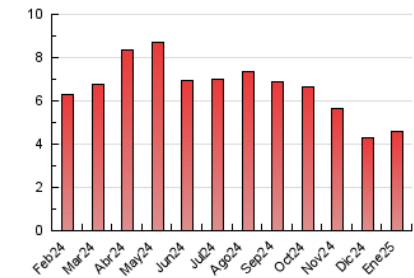

Páginas (x 1000)