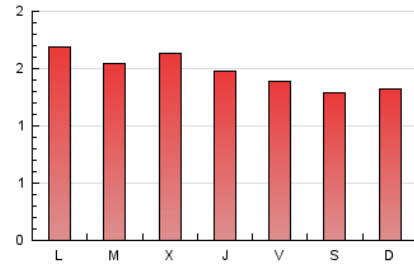

1. Cifras totales y promedios (Nacional e Internacional)

MES - AÑO	NAVEGADORES UNICOS	VISITAS	PAGINAS
Enero - 2025	2.361	3.118	4.590
PROMEDIO DIARIO	93	101	148
PROMEDIO LUNES-VIERNES	95	103	154
PROMEDIO SABADO-DOMINGO	86	93	131
PAGINAS / VISITAS	1,47		
DURACION MEDIA VISITAS	0:01:54		
TIEMPO INTERACCIÓN MEDIO	0:01:04		

2. Secciones (Nacional e Internacional)

	PAGINAS	%
HOME	992	21.61 %
RESTO	3.598	78.39 %

3. Por día del mes (Nacional e Internacional)

Día	N. únicos	Visitas	Páginas	Día	N. únicos	Visitas	Páginas	Día	N. únicos	Visitas	Páginas
1	76	80	154	11	97	105	131	21	84	90	136
2	97	109	168	12	103	112	164	22	92	96	179
3	78	85	176	13	102	113	146	23	89	97	159
4	77	83	110	14	92	101	164	24	104	110	130
5	94	105	134	15	104	116	189	25	83	90	189
6	104	113	184	16	106	111	145	26	85	90	111
7	106	117	148	17	98	103	133	27	108	122	204
8	99	103	147	18	67	70	86	28	87	93	171
9	82	88	121	19	84	88	120	29	106	119	144
10	107	112	153	20	107	115	143	30	92	102	149
								31	73	79	102

4. Gráficas (Nacional e Internacional)

4.1 Por día de la semana (promedio)

N. únicos / Visitas (x 100)

Páginas (x 100)

4.2 Por franja horaria (promedio)

Visitas_ (x 1000)

Páginas (x 1000)

4.3 Por meses