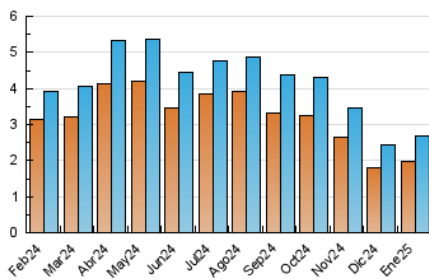

2. Secciones (Nacional)

	PAGINAS	%
HOME	916	22.84 %
RESTO	3.095	77.16 %

3. Por día del mes (Nacional)

Día	N. únicos	Visitas	Páginas	Día	N. únicos	Visitas	Páginas	Día	N. únicos	Visitas	Páginas
1	72	76	140	11	85	92	117	21	69	73	110
2	81	93	141	12	93	102	150	22	77	80	165
3	65	71	153	13	87	97	128	23	75	82	140
4	71	77	104	14	77	86	148	24	87	93	110
5	77	87	114	15	85	97	157	25	75	82	179
6	90	98	159	16	83	86	118	26	72	76	97
7	89	96	126	17	81	85	115	27	95	107	171
8	87	91	123	18	57	60	76	28	79	85	158
9	76	81	114	19	69	70	99	29	89	99	122
10	93	98	134	20	90	96	125	30	83	93	135
								31	62	66	83

4. Gráficas (Nacional)

4.1 Por día de la semana (promedio)

N. únicos / Visitas (x 100)

Páginas (x 100)

4.2 Por franja horaria (promedio)

Visitas_ (x 1000)

Páginas (x 1000)

4.3 Por meses

N. únicos / Visitas (x 1000)

Páginas (x 1000)

5. Observaciones

Este Medio Electrónico de Comunicación ha sido medido por la herramienta Google Analytics de Google (GA4).

6. Definiciones básicas (Para más información ver Normas Técnicas para el Control de los Medios Electrónicos de Comunicación)

Visita:

Una secuencia ininterrumpida de páginas servidas a un usuario válido. Si dicho usuario no realiza peticiones de páginas en un periodo de tiempo (30 min) la siguiente petición constituirá el inicio de una nueva visita.