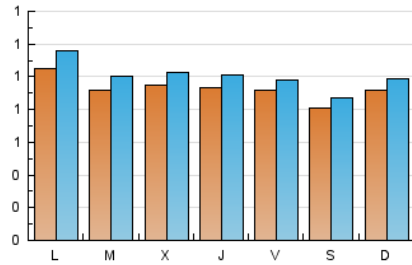

1. Cifras totales y promedios (Nacional e Internacional)

MES - AÑO	NAVEGADORES UNICOS	VISITAS	PAGINAS
Enero - 2025	2.361	3.118	4.590
PROMEDIO DIARIO	93	101	148
PROMEDIO LUNES-VIERNES	95	103	154
PROMEDIO SABADO-DOMINGO	86	93	131
PAGINAS / VISITAS	1,47		
DURACION MEDIA VISITAS	0:01:54		
TIEMPO INTERACCIÓN MEDIO	0:01:04		

2. Secciones (Nacional e Internacional)

	PAGINAS	%
HOME	992	21.61 %
RESTO	3.598	78.39 %

3. Por día del mes (Nacional e Internacional)

Día	N. únicos	Visitas	Páginas	Día	N. únicos	Visitas	Páginas	Día	N. únicos	Visitas	Páginas
1	76	80	154	11	97	105	131	21	84	90	136
2	97	109	168	12	103	112	164	22	92	96	179
3	78	85	176	13	102	113	146	23	89	97	159
4	77	83	110	14	92	101	164	24	104	110	130
5	94	105	134	15	104	116	189	25	83	90	189
6	104	113	184	16	106	111	145	26	85	90	111
7	106	117	148	17	98	103	133	27	108	122	204
8	99	103	147	18	67	70	86	28	87	93	171
9	82	88	121	19	84	88	120	29	106	119	144
10	107	112	153	20	107	115	143	30	92	102	149
								31	73	79	102

4. Gráficas (Nacional e Internacional)

4.1 Por día de la semana (promedio)

N. únicos / Visitas (x 100)

Páginas (x 100)

4.2 Por franja horaria (promedio)

Visitas_ (x 1000)

Páginas (x 1000)

4.3 Por meses