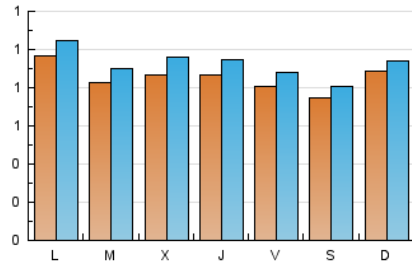

1. Cifras totales y promedios (Nacional e Internacional)

MES - AÑO	NAVEGADORES UNICOS	VISITAS	PAGINAS
Diciembre - 2024	2.174	2.916	4.304
PROMEDIO DIARIO	86	93	139
PROMEDIO LUNES-VIERNES	87	95	142
PROMEDIO SABADO-DOMINGO	83	88	132
PAGINAS / VISITAS	1,49		
DURACION MEDIA VISITAS	0:01:53		
TIEMPO INTERACCIÓN MEDIO	0:01:06		

2. Secciones (Nacional e Internacional)

	PAGINAS	%
HOME	927	21.54 %
RESTO	3.377	78.46 %

3. Por día del mes (Nacional e Internacional)

Día	N. únicos	Visitas	Páginas	Día	N. únicos	Visitas	Páginas	Día	N. únicos	Visitas	Páginas
1	95	102	152	11	97	108	139	21	78	86	122
2	114	122	175	12	83	91	134	22	79	85	109
3	95	103	147	13	81	86	112	23	97	103	170
4	102	119	160	14	69	74	114	24	56	63	93
5	97	104	166	15	76	83	109	25	80	86	157
6	93	100	183	16	88	94	151	26	97	104	148
7	75	79	131	17	101	116	170	27	82	89	140
8	91	95	149	18	68	70	100	28	79	83	147
9	101	115	177	19	71	79	106	29	102	106	157
10	88	91	128	20	69	75	134	30	84	90	126
								31	74	79	98

4. Gráficas (Nacional e Internacional)

4.1 Por día de la semana (promedio)

N. únicos / Visitas (x 100)

Páginas (x 100)

4.2 Por franja horaria (promedio)

Visitas_ (x 1000)

Páginas (x 1000)

4.3 Por meses