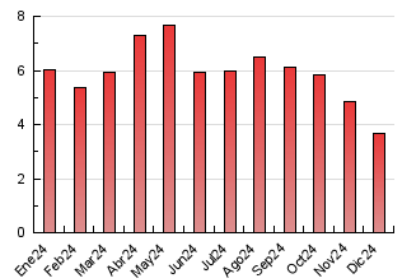

1. Cifras totales y promedios (Nacional)

MES - AÑO	NAVEGADORES UNICOS	VISITAS	PAGINAS
Diciembre - 2024	1.812	2.440	3.672
PROMEDIO DIARIO	73	79	118
PROMEDIO LUNES-VIERNES	74	80	120
PROMEDIO SABADO-DOMINGO	71	76	116
PAGINAS / VISITAS	1,50		
DURACION MEDIA VISITAS	0:01:52		
TIEMPO INTERACCIÓN MEDIO	0:01:06		

2. Secciones (Nacional)

	PAGINAS	%
HOME	830	22.60 %
RESTO	2.842	77.40 %

3. Por día del mes (Nacional)

Día	N. únicos	Visitas	Páginas	Día	N. únicos	Visitas	Páginas	Día	N. únicos	Visitas	Páginas
1	77	84	120	11	70	78	104	21	62	66	101
2	102	109	133	12	69	75	98	22	68	73	96
3	83	89	133	13	62	65	91	23	78	83	129
4	80	94	133	14	60	64	104	24	51	56	76
5	78	84	146	15	67	74	99	25	73	79	147
6	79	86	167	16	75	81	127	26	84	90	132
7	64	67	117	17	83	97	139	27	73	80	131
8	81	85	130	18	61	63	90	28	72	76	139
9	85	99	156	19	66	74	101	29	87	91	136
10	73	75	103	20	61	67	123	30	68	73	101
								31	64	67	70

4. Gráficas (Nacional)

4.1 Por día de la semana (promedio)

N. únicos / Visitas (x 100)

Páginas (x 100)

4.2 Por franja horaria (promedio)

Visitas_ (x 1000)

Páginas (x 1000)

4.3 Por meses

N. únicos / Visitas (x 1000)

Páginas (x 1000)

5. Observaciones

Este Medio Electrónico de Comunicación ha sido medido por la herramienta Google Analytics de Google (GA4).

6. Definiciones básicas (Para más información ver Normas Técnicas para el Control de los Medios Electrónicos de Comunicación)