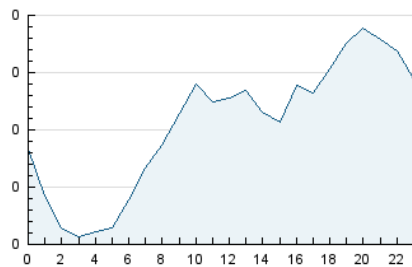

2. Secciones (Nacional)

	PAGINAS	%
HOME	830	22.60 %
RESTO	2.842	77.40 %

3. Por día del mes (Nacional)

Día	N. únicos	Visitas	Páginas	Día	N. únicos	Visitas	Páginas	Día	N. únicos	Visitas	Páginas
1	77	84	120	11	70	78	104	21	62	66	101
2	102	109	133	12	69	75	98	22	68	73	96
3	83	89	133	13	62	65	91	23	78	83	129
4	80	94	133	14	60	64	104	24	51	56	76
5	78	84	146	15	67	74	99	25	73	79	147
6	79	86	167	16	75	81	127	26	84	90	132
7	64	67	117	17	83	97	139	27	73	80	131
8	81	85	130	18	61	63	90	28	72	76	139
9	85	99	156	19	66	74	101	29	87	91	136
10	73	75	103	20	61	67	123	30	68	73	101
								31	64	67	70

4. Gráficas (Nacional)

4.1 Por día de la semana (promedio)

N. únicos / Visitas (x 100)

Páginas (x 100)

4.2 Por franja horaria (promedio)

Visitas_ (x 1000)

Páginas (x 1000)

4.3 Por meses