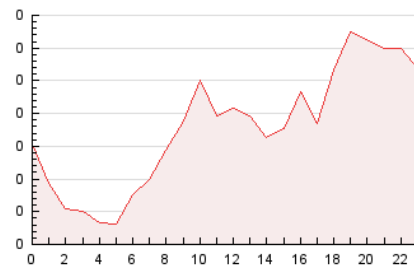

2. Secciones (Nacional e Internacional)

	PAGINAS	%
HOME	927	21.54 %
RESTO	3.377	78.46 %

3. Por día del mes (Nacional e Internacional)

Día	N. únicos	Visitas	Páginas	Día	N. únicos	Visitas	Páginas	Día	N. únicos	Visitas	Páginas
1	95	102	152	11	97	108	139	21	78	86	122
2	114	122	175	12	83	91	134	22	79	85	109
3	95	103	147	13	81	86	112	23	97	103	170
4	102	119	160	14	69	74	114	24	56	63	93
5	97	104	166	15	76	83	109	25	80	86	157
6	93	100	183	16	88	94	151	26	97	104	148
7	75	79	131	17	101	116	170	27	82	89	140
8	91	95	149	18	68	70	100	28	79	83	147
9	101	115	177	19	71	79	106	29	102	106	157
10	88	91	128	20	69	75	134	30	84	90	126
								31	74	79	98

4. Gráficas (Nacional e Internacional)

4.1 Por día de la semana (promedio)

N. únicos / Visitas (x 100)

Páginas (x 100)

4.2 Por franja horaria (promedio)

Visitas_ (x 1000)

Páginas (x 1000)

4.3 Por meses