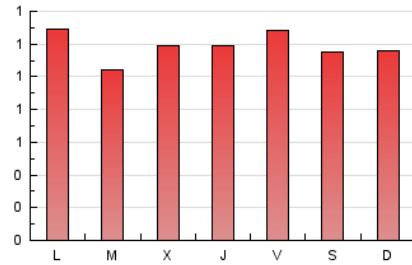

1. Cifras totales y promedios (Nacional)

MES - AÑO	NAVEGADORES UNICOS	VISITAS	PAGINAS
Diciembre - 2024	1.812	2.440	3.672
PROMEDIO DIARIO	73	79	118
PROMEDIO LUNES-VIERNES	74	80	120
PROMEDIO SABADO-DOMINGO	71	76	116
PAGINAS / VISITAS	1,50		
DURACION MEDIA VISITAS	0:01:52		
TIEMPO INTERACCIÓN MEDIO	0:01:06		

2. Secciones (Nacional)

	PAGINAS	%
HOME	830	22.60 %
RESTO	2.842	77.40 %

3. Por día del mes (Nacional)

Día	N. únicos	Visitas	Páginas	Día	N. únicos	Visitas	Páginas	Día	N. únicos	Visitas	Páginas
1	77	84	120	11	70	78	104	21	62	66	101
2	102	109	133	12	69	75	98	22	68	73	96
3	83	89	133	13	62	65	91	23	78	83	129
4	80	94	133	14	60	64	104	24	51	56	76
5	78	84	146	15	67	74	99	25	73	79	147
6	79	86	167	16	75	81	127	26	84	90	132
7	64	67	117	17	83	97	139	27	73	80	131
8	81	85	130	18	61	63	90	28	72	76	139
9	85	99	156	19	66	74	101	29	87	91	136
10	73	75	103	20	61	67	123	30	68	73	101
								31	64	67	70

4. Gráficas (Nacional)

4.1 Por día de la semana (promedio)

N. únicos / Visitas (x 100)

Páginas (x 100)

4.2 Por franja horaria (promedio)

Visitas_ (x 1000)

Páginas (x 1000)

4.3 Por meses