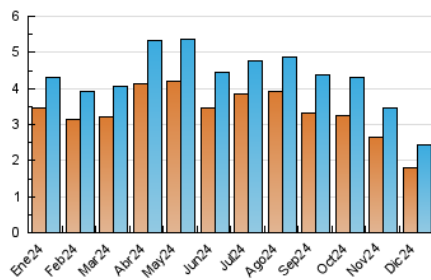

2. Secciones (Nacional)

	PAGINAS	%
HOME	830	22.60 %
RESTO	2.842	77.40 %

3. Por día del mes (Nacional)

Día	N. únicos	Visitas	Páginas	Día	N. únicos	Visitas	Páginas	Día	N. únicos	Visitas	Páginas
1	77	84	120	11	70	78	104	21	62	66	101
2	102	109	133	12	69	75	98	22	68	73	96
3	83	89	133	13	62	65	91	23	78	83	129
4	80	94	133	14	60	64	104	24	51	56	76
5	78	84	146	15	67	74	99	25	73	79	147
6	79	86	167	16	75	81	127	26	84	90	132
7	64	67	117	17	83	97	139	27	73	80	131
8	81	85	130	18	61	63	90	28	72	76	139
9	85	99	156	19	66	74	101	29	87	91	136
10	73	75	103	20	61	67	123	30	68	73	101
								31	64	67	70

4. Gráficas (Nacional)

4.1 Por día de la semana (promedio)

N. únicos / Visitas (x 100)

Páginas (x 100)

4.2 Por franja horaria (promedio)

Visitas_ (x 1000)

Páginas (x 1000)

4.3 Por meses

N. únicos / Visitas (x 1000)

Páginas (x 1000)

5. Observaciones

Este Medio Electrónico de Comunicación ha sido medido por la herramienta Google Analytics de Google (GA4).

6. Definiciones básicas (Para más información ver Normas Técnicas para el Control de los Medios Electrónicos de Comunicación)

Visita:

Una secuencia ininterrumpida de páginas servidas a un usuario válido. Si dicho usuario no realiza peticiones de páginas en un periodo de tiempo (30 min) la siguiente petición constituirá el inicio de una nueva visita.