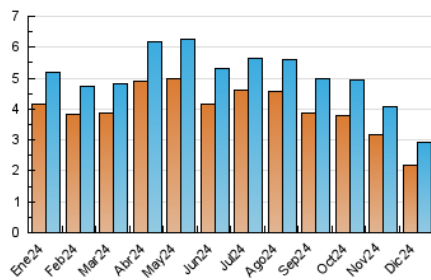

4.3 Por meses

N. únicos / Visitas (x 1000)