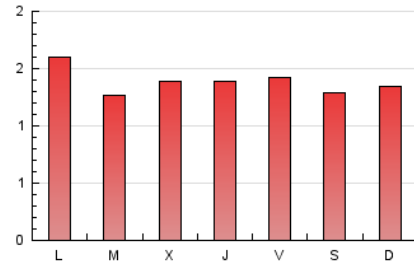

1. Cifras totales y promedios (Nacional e Internacional)

MES - AÑO	NAVEGADORES UNICOS	VISITAS	PAGINAS
Diciembre - 2024	2.174	2.916	4.304
PROMEDIO DIARIO	86	93	139
PROMEDIO LUNES-VIERNES	87	95	142
PROMEDIO SABADO-DOMINGO	83	88	132
PAGINAS / VISITAS	1,49		
DURACION MEDIA VISITAS	0:01:53		
TIEMPO INTERACCIÓN MEDIO	0:01:06		

2. Secciones (Nacional e Internacional)

	PAGINAS	%
HOME	927	21.54 %
RESTO	3.377	78.46 %

3. Por día del mes (Nacional e Internacional)

Día	N. únicos	Visitas	Páginas	Día	N. únicos	Visitas	Páginas	Día	N. únicos	Visitas	Páginas
1	95	102	152	11	97	108	139	21	78	86	122
2	114	122	175	12	83	91	134	22	79	85	109
3	95	103	147	13	81	86	112	23	97	103	170
4	102	119	160	14	69	74	114	24	56	63	93
5	97	104	166	15	76	83	109	25	80	86	157
6	93	100	183	16	88	94	151	26	97	104	148
7	75	79	131	17	101	116	170	27	82	89	140
8	91	95	149	18	68	70	100	28	79	83	147
9	101	115	177	19	71	79	106	29	102	106	157
10	88	91	128	20	69	75	134	30	84	90	126
								31	74	79	98

4. Gráficas (Nacional e Internacional)

4.1 Por día de la semana (promedio)

N. únicos / Visitas (x 100)

Páginas (x 100)

4.2 Por franja horaria (promedio)

Visitas_ (x 1000)

Páginas (x 1000)

4.3 Por meses