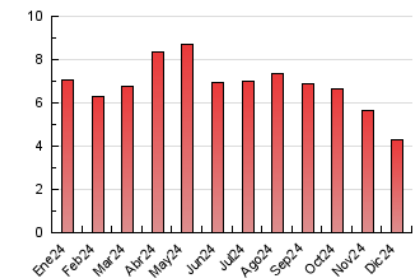

Páginas (x 1000)