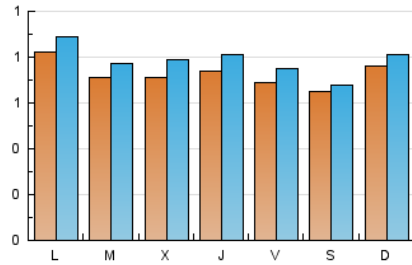

1. Cifras totales y promedios (Nacional)

MES - AÑO	NAVEGADORES UNICOS	VISITAS	PAGINAS
Diciembre - 2024	1.812	2.440	3.672
PROMEDIO DIARIO	73	79	118
PROMEDIO LUNES-VIERNES	74	80	120
PROMEDIO SABADO-DOMINGO	71	76	116
PAGINAS / VISITAS	1,50		
DURACION MEDIA VISITAS	0:01:52		
TIEMPO INTERACCIÓN MEDIO	0:01:06		

2. Secciones (Nacional)

	PAGINAS	%
HOME	830	22.60 %
RESTO	2.842	77.40 %

3. Por día del mes (Nacional)

Día	N. únicos	Visitas	Páginas	Día	N. únicos	Visitas	Páginas	Día	N. únicos	Visitas	Páginas
1	77	84	120	11	70	78	104	21	62	66	101
2	102	109	133	12	69	75	98	22	68	73	96
3	83	89	133	13	62	65	91	23	78	83	129
4	80	94	133	14	60	64	104	24	51	56	76
5	78	84	146	15	67	74	99	25	73	79	147
6	79	86	167	16	75	81	127	26	84	90	132
7	64	67	117	17	83	97	139	27	73	80	131
8	81	85	130	18	61	63	90	28	72	76	139
9	85	99	156	19	66	74	101	29	87	91	136
10	73	75	103	20	61	67	123	30	68	73	101
								31	64	67	70

4. Gráficas (Nacional)

4.1 Por día de la semana (promedio)

N. únicos / Visitas (x 100)

Páginas (x 100)

4.2 Por franja horaria (promedio)

Visitas_ (x 1000)

Páginas (x 1000)

4.3 Por meses