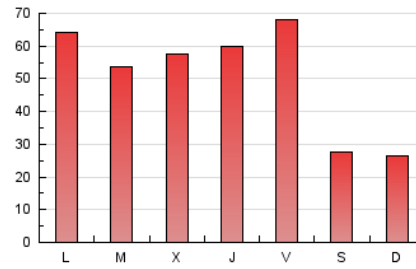

1. Cifras totales y promedios (Nacional)

MES - AÑO	NAVEGADORES UNICOS	VISITAS	PAGINAS
Octubre - 2024	16.881	32.150	159.995
PROMEDIO DIARIO	808	1.037	5.161
PROMEDIO LUNES-VIERNES	943	1.223	6.019
PROMEDIO SABADO-DOMINGO	422	502	2.694
PAGINAS / VISITAS	4,98		
DURACION MEDIA VISITAS	0:05:25		
TIEMPO INTERACCIÓN MEDIO	0:04:35		

2. Secciones (Nacional)

	PAGINAS	%
HOME	11.057	6.91 %
RESTO	148.938	93.09 %

3. Por día del mes (Nacional)

Día	N. únicos	Visitas	Páginas	Día	N. únicos	Visitas	Páginas	Día	N. únicos	Visitas	Páginas
1	647	814	3.798	11	492	647	2.978	21	625	844	6.065
2	628	808	3.693	12	293	368	2.087	22	807	1.100	6.270
3	848	1.078	4.646	13	335	400	2.302	23	824	1.128	7.228
4	607	736	3.082	14	634	881	4.690	24	1.194	1.555	7.024
5	268	336	1.625	15	720	980	4.531	25	3.945	4.407	13.008
6	283	342	1.741	16	859	1.222	5.918	26	953	1.070	3.897
7	675	943	6.021	17	1.065	1.515	9.139	27	440	528	3.571
8	872	1.171	5.372	18	1.053	1.361	8.097	28	1.237	1.628	8.939
9	584	834	5.109	19	402	479	3.378	29	957	1.344	6.794
10	617	859	5.104	20	399	494	2.952	30	1.022	1.278	6.882
								31	777	1.000	4.054

4. Gráficas (Nacional)

4.1 Por día de la semana (promedio)

N. únicos / Visitas (x 100)

Páginas (x 100)

4.2 Por franja horaria (promedio)

Visitas_ (x 1000)

Páginas (x 1000)

4.3 Por meses