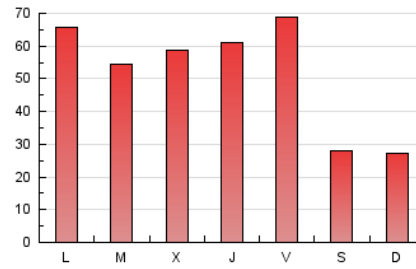

1. Cifras totales y promedios (Nacional e Internacional)

MES - AÑO	NAVEGADORES UNICOS	VISITAS	PAGINAS
Octubre - 2024	17.557	33.032	162.879
PROMEDIO DIARIO	833	1.066	5.254
PROMEDIO LUNES-VIERNES	970	1.255	6.121
PROMEDIO SABADO-DOMINGO	439	521	2.761
PAGINAS / VISITAS	4,93		
DURACION MEDIA VISITAS	0:05:23		
TIEMPO INTERACCIÓN MEDIO	0:04:30		

2. Secciones (Nacional e Internacional)

	PAGINAS	%
HOME	11.209	6.88 %
RESTO	151.670	93.12 %

3. Por día del mes (Nacional e Internacional)

Día	N. únicos	Visitas	Páginas	Día	N. únicos	Visitas	Páginas	Día	N. únicos	Visitas	Páginas
1	668	837	3.872	11	505	661	3.014	21	647	868	6.301
2	651	842	3.760	12	313	388	2.119	22	823	1.119	6.374
3	876	1.111	4.735	13	350	421	2.353	23	867	1.175	7.397
4	633	770	3.194	14	657	904	4.803	24	1.224	1.590	7.097
5	279	348	1.676	15	750	1.017	4.622	25	3.977	4.443	13.061
6	305	367	1.860	16	887	1.257	6.073	26	970	1.087	3.929
7	706	981	6.118	17	1.103	1.567	9.394	27	456	543	3.699
8	898	1.202	5.442	18	1.079	1.394	8.195	28	1.265	1.658	9.006
9	606	857	5.146	19	421	498	3.454	29	992	1.381	6.907
10	637	884	5.158	20	420	517	2.999	30	1.050	1.313	7.026
								31	807	1.032	4.095

4. Gráficas (Nacional e Internacional)

4.1 Por día de la semana (promedio)

N. únicos / Visitas (x 100)

Páginas (x 100)

4.2 Por franja horaria (promedio)

Visitas_ (x 1000)

Páginas (x 1000)

4.3 Por meses