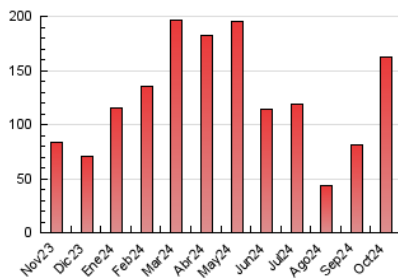

Páginas (x 1000)