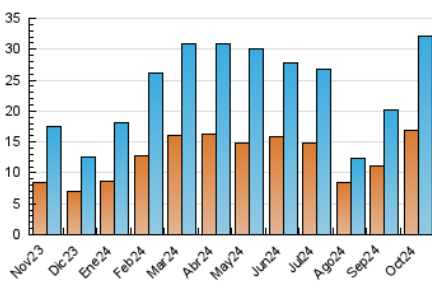

4.3 Por meses

N. únicos / Visitas (x 1000)