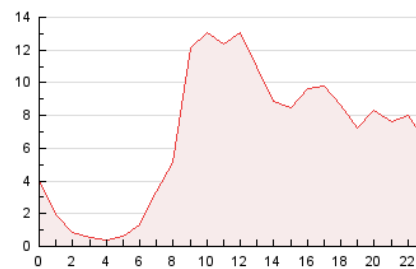

2. Secciones (Nacional e Internacional)

	PAGINAS	%
HOME	11.209	6.88 %
RESTO	151.670	93.12 %

3. Por día del mes (Nacional e Internacional)

Día	N. únicos	Visitas	Páginas	Día	N. únicos	Visitas	Páginas	Día	N. únicos	Visitas	Páginas
1	668	837	3.872	11	505	661	3.014	21	647	868	6.301
2	651	842	3.760	12	313	388	2.119	22	823	1.119	6.374
3	876	1.111	4.735	13	350	421	2.353	23	867	1.175	7.397
4	633	770	3.194	14	657	904	4.803	24	1.224	1.590	7.097
5	279	348	1.676	15	750	1.017	4.622	25	3.977	4.443	13.061
6	305	367	1.860	16	887	1.257	6.073	26	970	1.087	3.929
7	706	981	6.118	17	1.103	1.567	9.394	27	456	543	3.699
8	898	1.202	5.442	18	1.079	1.394	8.195	28	1.265	1.658	9.006
9	606	857	5.146	19	421	498	3.454	29	992	1.381	6.907
10	637	884	5.158	20	420	517	2.999	30	1.050	1.313	7.026
								31	807	1.032	4.095

4. Gráficas (Nacional e Internacional)

4.1 Por día de la semana (promedio)

N. únicos / Visitas (x 100)

Páginas (x 100)

4.2 Por franja horaria (promedio)

Visitas_ (x 1000)

Páginas (x 1000)

4.3 Por meses