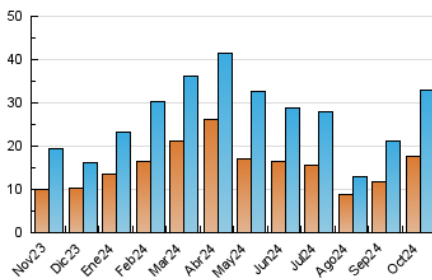

4.3 Por meses

N. únicos / Visitas (x 1000)