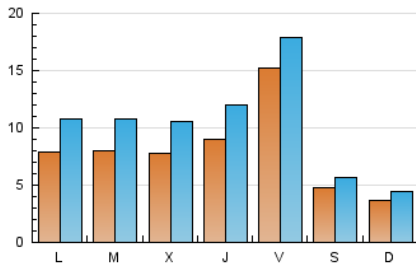

1. Cifras totales y promedios (Nacional)

MES - AÑO	NAVEGADORES UNICOS	VISITAS	PAGINAS
Octubre - 2024	16.881	32.150	159.995
PROMEDIO DIARIO	808	1.037	5.161
PROMEDIO LUNES-VIERNES	943	1.223	6.019
PROMEDIO SABADO-DOMINGO	422	502	2.694
PAGINAS / VISITAS	4,98		
DURACION MEDIA VISITAS	0:05:25		
TIEMPO INTERACCIÓN MEDIO	0:04:35		

2. Secciones (Nacional)

	PAGINAS	%
HOME	11.057	6.91 %
RESTO	148.938	93.09 %

3. Por día del mes (Nacional)

Día	N. únicos	Visitas	Páginas	Día	N. únicos	Visitas	Páginas	Día	N. únicos	Visitas	Páginas
1	647	814	3.798	11	492	647	2.978	21	625	844	6.065
2	628	808	3.693	12	293	368	2.087	22	807	1.100	6.270
3	848	1.078	4.646	13	335	400	2.302	23	824	1.128	7.228
4	607	736	3.082	14	634	881	4.690	24	1.194	1.555	7.024
5	268	336	1.625	15	720	980	4.531	25	3.945	4.407	13.008
6	283	342	1.741	16	859	1.222	5.918	26	953	1.070	3.897
7	675	943	6.021	17	1.065	1.515	9.139	27	440	528	3.571
8	872	1.171	5.372	18	1.053	1.361	8.097	28	1.237	1.628	8.939
9	584	834	5.109	19	402	479	3.378	29	957	1.344	6.794
10	617	859	5.104	20	399	494	2.952	30	1.022	1.278	6.882
								31	777	1.000	4.054

4. Gráficas (Nacional)

4.1 Por día de la semana (promedio)

N. únicos / Visitas (x 100)

Páginas (x 100)

4.2 Por franja horaria (promedio)

Visitas_ (x 1000)

Páginas (x 1000)

4.3 Por meses