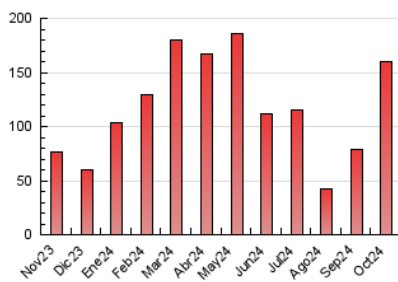

1. Cifras totales y promedios (Nacional)

MES - AÑO	NAVEGADORES UNICOS	VISITAS	PAGINAS
Octubre - 2024	16.881	32.150	159.995
PROMEDIO DIARIO	808	1.037	5.161
PROMEDIO LUNES-VIERNES	943	1.223	6.019
PROMEDIO SABADO-DOMINGO	422	502	2.694
PAGINAS / VISITAS	4,98		
DURACION MEDIA VISITAS	0:05:25		
TIEMPO INTERACCIÓN MEDIO	0:04:35		

2. Secciones (Nacional)

	PAGINAS	%
HOME	11.057	6.91 %
RESTO	148.938	93.09 %

3. Por día del mes (Nacional)

Día	N. únicos	Visitas	Páginas	Día	N. únicos	Visitas	Páginas	Día	N. únicos	Visitas	Páginas
1	647	814	3.798	11	492	647	2.978	21	625	844	6.065
2	628	808	3.693	12	293	368	2.087	22	807	1.100	6.270
3	848	1.078	4.646	13	335	400	2.302	23	824	1.128	7.228
4	607	736	3.082	14	634	881	4.690	24	1.194	1.555	7.024
5	268	336	1.625	15	720	980	4.531	25	3.945	4.407	13.008
6	283	342	1.741	16	859	1.222	5.918	26	953	1.070	3.897
7	675	943	6.021	17	1.065	1.515	9.139	27	440	528	3.571
8	872	1.171	5.372	18	1.053	1.361	8.097	28	1.237	1.628	8.939
9	584	834	5.109	19	402	479	3.378	29	957	1.344	6.794
10	617	859	5.104	20	399	494	2.952	30	1.022	1.278	6.882
								31	777	1.000	4.054

4. Gráficas (Nacional)

4.1 Por día de la semana (promedio)

N. únicos / Visitas (x 100)

Páginas (x 100)

4.2 Por franja horaria (promedio)

Visitas_ (x 1000)

Páginas (x 1000)

4.3 Por meses

N. únicos / Visitas (x 1000)

Páginas (x 1000)

5. Observaciones

Este Medio Electrónico de Comunicación ha sido medido por la herramienta Google Analytics de Google (GA4).

6. Definiciones básicas (Para más información ver Normas Técnicas para el Control de los Medios Electrónicos de Comunicación)