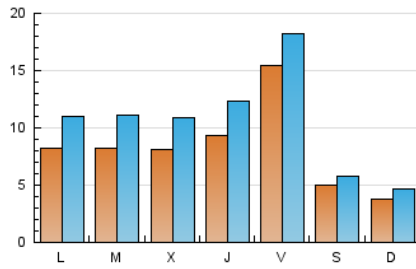

1. Cifras totales y promedios (Nacional e Internacional)

MES - AÑO	NAVEGADORES UNICOS	VISITAS	PAGINAS
Octubre - 2024	17.557	33.032	162.879
PROMEDIO DIARIO	833	1.066	5.254
PROMEDIO LUNES-VIERNES	970	1.255	6.121
PROMEDIO SABADO-DOMINGO	439	521	2.761
PAGINAS / VISITAS	4,93		
DURACION MEDIA VISITAS	0:05:23		
TIEMPO INTERACCIÓN MEDIO	0:04:30		

2. Secciones (Nacional e Internacional)

	PAGINAS	%
HOME	11.209	6.88 %
RESTO	151.670	93.12 %

3. Por día del mes (Nacional e Internacional)

Día	N. únicos	Visitas	Páginas	Día	N. únicos	Visitas	Páginas	Día	N. únicos	Visitas	Páginas
1	668	837	3.872	11	505	661	3.014	21	647	868	6.301
2	651	842	3.760	12	313	388	2.119	22	823	1.119	6.374
3	876	1.111	4.735	13	350	421	2.353	23	867	1.175	7.397
4	633	770	3.194	14	657	904	4.803	24	1.224	1.590	7.097
5	279	348	1.676	15	750	1.017	4.622	25	3.977	4.443	13.061
6	305	367	1.860	16	887	1.257	6.073	26	970	1.087	3.929
7	706	981	6.118	17	1.103	1.567	9.394	27	456	543	3.699
8	898	1.202	5.442	18	1.079	1.394	8.195	28	1.265	1.658	9.006
9	606	857	5.146	19	421	498	3.454	29	992	1.381	6.907
10	637	884	5.158	20	420	517	2.999	30	1.050	1.313	7.026
								31	807	1.032	4.095

4. Gráficas (Nacional e Internacional)

4.1 Por día de la semana (promedio)

N. únicos / Visitas (x 100)

Páginas (x 100)

4.2 Por franja horaria (promedio)

Visitas_ (x 1000)

Páginas (x 1000)

4.3 Por meses