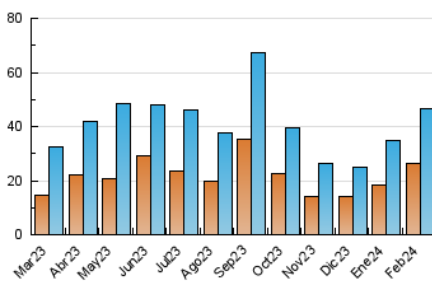

#### 3. Por día del mes (Nacional)

Día	N. únicos	Visitas	Páginas	Día	N. únicos	Visitas	Páginas	Día	N. únicos	Visitas	Páginas
<b>1</b>	664	755	1.034	<b>11</b>	1.361	1.508	1.850	<b>21</b>	1.955	2.159	2.752
<b>2</b>	1.409	1.573	2.124	<b>12</b>	601	669	921	<b>22</b>	1.991	2.172	2.844
<b>3</b>	870	954	1.241	<b>13</b>	1.682	1.794	2.229	<b>23</b>	774	842	1.144
<b>4</b>	336	368	478	<b>14</b>	6.796	7.212	8.671	<b>24</b>	486	530	706
<b>5</b>	457	544	780	<b>15</b>	2.011	2.161	2.616	<b>25</b>	283	314	445
<b>6</b>	3.519	3.976	4.977	<b>16</b>	1.416	1.565	1.999	<b>26</b>	2.200	2.480	3.184
<b>7</b>	1.638	1.811	2.202	<b>17</b>	1.347	1.462	1.836	<b>27</b>	1.271	1.369	1.741
<b>8</b>	1.111	1.238	1.608	<b>18</b>	772	836	1.011	<b>28</b>	718	805	1.158
<b>9</b>	1.185	1.307	1.756	<b>19</b>	802	871	1.089	<b>29</b>	1.841	2.041	2.660
<b>10</b>	987	1.076	1.412	<b>20</b>	1.886	2.135	2.791				

##### 4.1 Por día de la semana (promedio)

N. únicos / Visitas (x 100)

Páginas (x 100)

##### 4.2 Por franja horaria (promedio)

Visitas\_ (x 1000)

Páginas (x 1000)

##### 4.3 Por meses

N. únicos / Visitas (x 1000)

Páginas (x 1000)