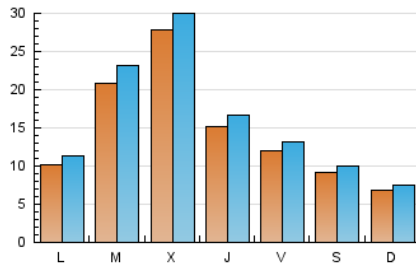

4. Gráficas (Nacional)

4.1 Por día de la semana (promedio)

N. únicos / Visitas (x 100)