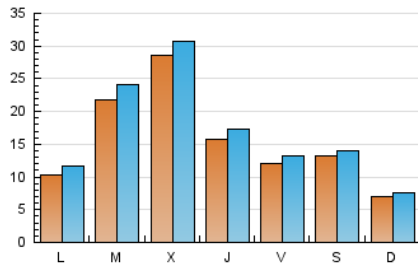

4. Gráficas (Nacional e Internacional)

4.1 Por día de la semana (promedio)

N. únicos / Visitas (x 100)