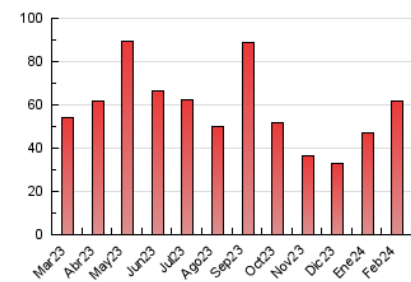

### 3. Por día del mes (Nacional e Internacional)

Día	N. únicos	Visitas	Páginas	Día	N. únicos	Visitas	Páginas	Día	N. únicos	Visitas	Páginas
<b>1</b>	671	762	1.044	<b>11</b>	1.369	1.516	1.858	<b>21</b>	1.961	2.165	2.759
<b>2</b>	1.418	1.584	2.137	<b>12</b>	607	676	927	<b>22</b>	1.998	2.179	2.854
<b>3</b>	878	963	1.250	<b>13</b>	1.694	1.806	2.241	<b>23</b>	781	849	1.152
<b>4</b>	343	375	485	<b>14</b>	6.819	7.241	8.696	<b>24</b>	2.029	2.075	2.271
<b>5</b>	467	555	789	<b>15</b>	2.023	2.174	2.631	<b>25</b>	285	316	447
<b>6</b>	3.541	3.990	5.003	<b>16</b>	1.423	1.572	2.006	<b>26</b>	2.249	2.528	3.238
<b>7</b>	1.642	1.816	2.206	<b>17</b>	1.353	1.468	1.843	<b>27</b>	1.570	1.671	2.041
<b>8</b>	1.119	1.246	1.617	<b>18</b>	777	841	1.016	<b>28</b>	1.001	1.090	1.444
<b>9</b>	1.192	1.315	1.764	<b>19</b>	808	878	1.096	<b>29</b>	2.072	2.271	2.898
<b>10</b>	990	1.079	1.415	<b>20</b>	1.897	2.146	2.803				

##### 4.1 Por día de la semana (promedio)

N. únicos / Visitas (x 100)

Páginas (x 100)

##### 4.2 Por franja horaria (promedio)

Visitas\_ (x 1000)

Páginas (x 1000)

##### 4.3 Por meses

N. únicos / Visitas (x 1000)

Páginas (x 1000)