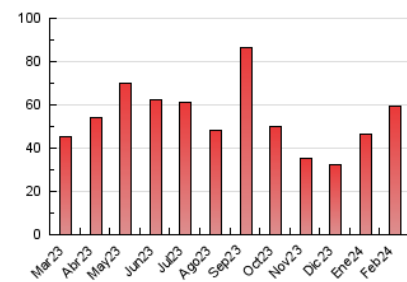

#### 3. Por día del mes (Nacional)

Día	N. únicos	Visitas	Páginas	Día	N. únicos	Visitas	Páginas	Día	N. únicos	Visitas	Páginas
<b>1</b>	664	755	1.034	<b>11</b>	1.361	1.508	1.850	<b>21</b>	1.955	2.159	2.752
<b>2</b>	1.409	1.573	2.124	<b>12</b>	601	669	921	<b>22</b>	1.991	2.172	2.844
<b>3</b>	870	954	1.241	<b>13</b>	1.682	1.794	2.229	<b>23</b>	774	842	1.144
<b>4</b>	336	368	478	<b>14</b>	6.796	7.212	8.671	<b>24</b>	486	530	706
<b>5</b>	457	544	780	<b>15</b>	2.011	2.161	2.616	<b>25</b>	283	314	445
<b>6</b>	3.519	3.976	4.977	<b>16</b>	1.416	1.565	1.999	<b>26</b>	2.200	2.480	3.184
<b>7</b>	1.638	1.811	2.202	<b>17</b>	1.347	1.462	1.836	<b>27</b>	1.271	1.369	1.741
<b>8</b>	1.111	1.238	1.608	<b>18</b>	772	836	1.011	<b>28</b>	718	805	1.158
<b>9</b>	1.185	1.307	1.756	<b>19</b>	802	871	1.089	<b>29</b>	1.841	2.041	2.660
<b>10</b>	987	1.076	1.412	<b>20</b>	1.886	2.135	2.791				

##### 4.1 Por día de la semana (promedio)

N. únicos / Visitas (x 100)

Páginas (x 100)

##### 4.2 Por franja horaria (promedio)

Visitas\_ (x 1000)

Páginas (x 1000)

##### 4.3 Por meses

N. únicos / Visitas (x 1000)

Páginas (x 1000)