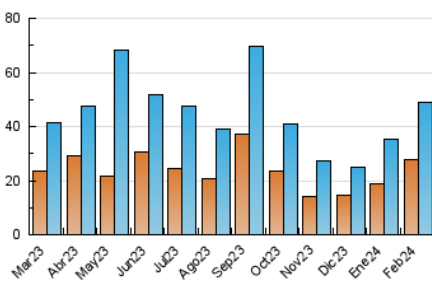

### 3. Por día del mes (Nacional e Internacional)

Día	N. únicos	Visitas	Páginas	Día	N. únicos	Visitas	Páginas	Día	N. únicos	Visitas	Páginas
<b>1</b>	671	762	1.044	<b>11</b>	1.369	1.516	1.858	<b>21</b>	1.961	2.165	2.759
<b>2</b>	1.418	1.584	2.137	<b>12</b>	607	676	927	<b>22</b>	1.998	2.179	2.854
<b>3</b>	878	963	1.250	<b>13</b>	1.694	1.806	2.241	<b>23</b>	781	849	1.152
<b>4</b>	343	375	485	<b>14</b>	6.819	7.241	8.696	<b>24</b>	2.029	2.075	2.271
<b>5</b>	467	555	789	<b>15</b>	2.023	2.174	2.631	<b>25</b>	285	316	447
<b>6</b>	3.541	3.990	5.003	<b>16</b>	1.423	1.572	2.006	<b>26</b>	2.249	2.528	3.238
<b>7</b>	1.642	1.816	2.206	<b>17</b>	1.353	1.468	1.843	<b>27</b>	1.570	1.671	2.041
<b>8</b>	1.119	1.246	1.617	<b>18</b>	777	841	1.016	<b>28</b>	1.001	1.090	1.444
<b>9</b>	1.192	1.315	1.764	<b>19</b>	808	878	1.096	<b>29</b>	2.072	2.271	2.898
<b>10</b>	990	1.079	1.415	<b>20</b>	1.897	2.146	2.803				

##### 4.1 Por día de la semana (promedio)

N. únicos / Visitas (x 100)

Páginas (x 100)

##### 4.2 Por franja horaria (promedio)

Visitas\_ (x 1000)

Páginas (x 1000)

##### 4.3 Por meses

N. únicos / Visitas (x 1000)

Páginas (x 1000)