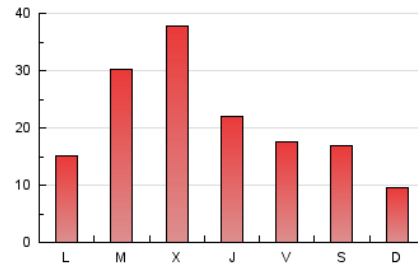

### 1. Cifras totales y promedios (Nacional e Internacional)

MES - AÑO	NAVEGADORES UNICOS	VISITAS	PAGINAS
Febrero - 2024	27.549	49.147	61.931
<b>PROMEDIO DIARIO</b>	<b>1.551</b>	<b>1.695</b>	<b>2.136</b>
<b>PROMEDIO LUNES-VIERNES</b>	1.760	1.929	2.445
<b>PROMEDIO SABADO-DOMINGO</b>	1.003	1.079	1.323
<b>PAGINAS / VISITAS</b>	1,26		
<b>DURACION MEDIA VISITAS</b>	0:01:42		
<b>TIEMPO INTERACCIÓN MEDIO</b>	0:01:31		

### 3. Por día del mes (Nacional e Internacional)

Día	N. únicos	Visitas	Páginas	Día	N. únicos	Visitas	Páginas	Día	N. únicos	Visitas	Páginas
<b>1</b>	671	762	1.044	<b>11</b>	1.369	1.516	1.858	<b>21</b>	1.961	2.165	2.759
<b>2</b>	1.418	1.584	2.137	<b>12</b>	607	676	927	<b>22</b>	1.998	2.179	2.854
<b>3</b>	878	963	1.250	<b>13</b>	1.694	1.806	2.241	<b>23</b>	781	849	1.152
<b>4</b>	343	375	485	<b>14</b>	6.819	7.241	8.696	<b>24</b>	2.029	2.075	2.271
<b>5</b>	467	555	789	<b>15</b>	2.023	2.174	2.631	<b>25</b>	285	316	447
<b>6</b>	3.541	3.990	5.003	<b>16</b>	1.423	1.572	2.006	<b>26</b>	2.249	2.528	3.238
<b>7</b>	1.642	1.816	2.206	<b>17</b>	1.353	1.468	1.843	<b>27</b>	1.570	1.671	2.041
<b>8</b>	1.119	1.246	1.617	<b>18</b>	777	841	1.016	<b>28</b>	1.001	1.090	1.444
<b>9</b>	1.192	1.315	1.764	<b>19</b>	808	878	1.096	<b>29</b>	2.072	2.271	2.898
<b>10</b>	990	1.079	1.415	<b>20</b>	1.897	2.146	2.803				

#### 4. Gráficas (Nacional e Internacional)

##### 4.1 Por día de la semana (promedio)

N. únicos / Visitas (x 100)

Páginas (x 100)