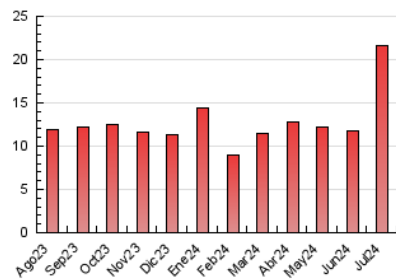

Páginas (x 1000)