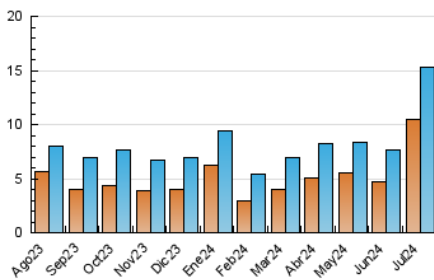

4.3 Por meses

N. únicos / Visitas (x 1000)