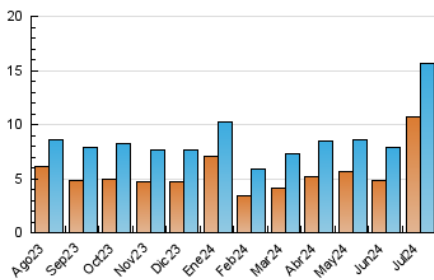

4.3 Por meses

N. únicos / Visitas (x 1000)