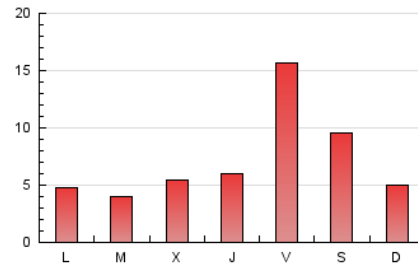

1. Cifras totales y promedios (Nacional e Internacional)

MES - AÑO	NAVEGADORES UNICOS	VISITAS	PAGINAS
Julio - 2024	10.736	15.641	21.590
PROMEDIO DIARIO	448	505	696
PROMEDIO LUNES-VIERNES	430	492	685
PROMEDIO SABADO-DOMINGO	499	541	730
PAGINAS / VISITAS	1,38		
DURACION MEDIA VISITAS	0:01:33		
TIEMPO INTERACCIÓN MEDIO	0:01:02		

2. Secciones (Nacional e Internacional)

	PAGINAS	%
HOME	4.818	22.32 %
RESTO	16.772	77.68 %

3. Por día del mes (Nacional e Internacional)

Día	N. únicos	Visitas	Páginas	Día	N. únicos	Visitas	Páginas	Día	N. únicos	Visitas	Páginas
1	164	198	321	11	583	614	804	21	410	438	626
2	157	182	289	12	420	465	689	22	262	288	398
3	187	233	363	13	294	317	456	23	245	277	392
4	236	272	373	14	225	243	364	24	216	253	385
5	186	215	295	15	350	382	547	25	313	372	608
6	162	191	281	16	243	284	408	26	2.978	3.570	4.613
7	200	223	287	17	249	295	519	27	710	759	1.033
8	428	466	638	18	316	359	602	28	493	552	720
9	335	391	508	19	456	507	659	29	299	335	470
10	840	882	1.153	20	1.500	1.601	2.075	30	243	278	409
								31	176	199	305

4. Gráficas (Nacional e Internacional)

4.1 Por día de la semana (promedio)

N. únicos / Visitas (x 100)

Páginas (x 100)

4.2 Por franja horaria (promedio)

Visitas_ (x 1000)

Páginas (x 1000)

4.3 Por meses