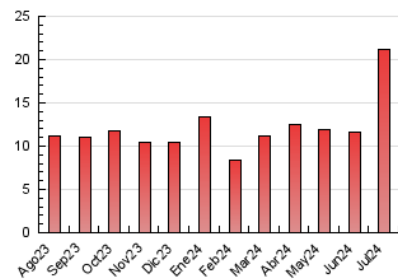

Páginas (x 1000)