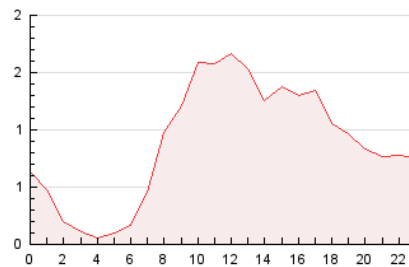

2. Secciones (Nacional)

	PAGINAS	%
HOME	4.680	22.09 %
RESTO	16.504	77.91 %

3. Por día del mes (Nacional)

Día	N. únicos	Visitas	Páginas	Día	N. únicos	Visitas	Páginas	Día	N. únicos	Visitas	Páginas
1	158	191	314	11	569	599	788	21	399	427	613
2	152	177	281	12	412	456	680	22	249	273	381
3	185	230	360	13	280	300	426	23	232	264	378
4	230	266	360	14	223	241	362	24	206	243	374
5	180	209	289	15	338	370	530	25	306	365	594
6	158	187	278	16	232	273	394	26	2.957	3.546	4.584
7	190	212	270	17	245	291	515	27	700	748	1.023
8	420	458	628	18	304	347	586	28	484	542	709
9	320	375	492	19	446	496	645	29	294	330	464
10	825	865	1.131	20	1.491	1.592	2.060	30	231	265	382
								31	171	192	293

4. Gráficas (Nacional)

4.1 Por día de la semana (promedio)

N. únicos / Visitas (x 100)

Páginas (x 100)

4.2 Por franja horaria (promedio)

Visitas_ (x 1000)

Páginas (x 1000)

4.3 Por meses