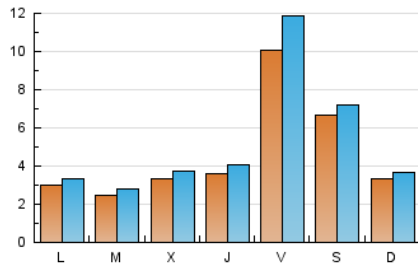

1. Cifras totales y promedios (Nacional e Internacional)

MES - AÑO	NAVEGADORES UNICOS	VISITAS	PAGINAS
Julio - 2024	10.736	15.641	21.590
PROMEDIO DIARIO	448	505	696
PROMEDIO LUNES-VIERNES	430	492	685
PROMEDIO SABADO-DOMINGO	499	541	730
PAGINAS / VISITAS	1,38		
DURACION MEDIA VISITAS	0:01:33		
TIEMPO INTERACCIÓN MEDIO	0:01:02		

2. Secciones (Nacional e Internacional)

	PAGINAS	%
HOME	4.818	22.32 %
RESTO	16.772	77.68 %

3. Por día del mes (Nacional e Internacional)

Día	N. únicos	Visitas	Páginas	Día	N. únicos	Visitas	Páginas	Día	N. únicos	Visitas	Páginas
1	164	198	321	11	583	614	804	21	410	438	626
2	157	182	289	12	420	465	689	22	262	288	398
3	187	233	363	13	294	317	456	23	245	277	392
4	236	272	373	14	225	243	364	24	216	253	385
5	186	215	295	15	350	382	547	25	313	372	608
6	162	191	281	16	243	284	408	26	2.978	3.570	4.613
7	200	223	287	17	249	295	519	27	710	759	1.033
8	428	466	638	18	316	359	602	28	493	552	720
9	335	391	508	19	456	507	659	29	299	335	470
10	840	882	1.153	20	1.500	1.601	2.075	30	243	278	409
								31	176	199	305

4. Gráficas (Nacional e Internacional)

4.1 Por día de la semana (promedio)

N. únicos / Visitas (x 100)

Páginas (x 100)

4.2 Por franja horaria (promedio)

Visitas_ (x 1000)

Páginas (x 1000)

4.3 Por meses