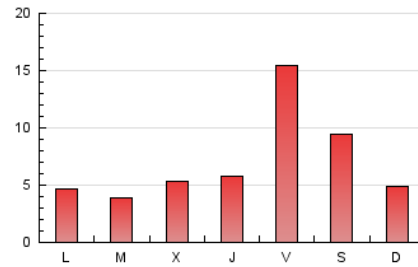

1. Cifras totales y promedios (Nacional)

MES - AÑO	NAVEGADORES UNICOS	VISITAS	PAGINAS
Julio - 2024	10.492	15.330	21.184
PROMEDIO DIARIO	438	495	683
PROMEDIO LUNES-VIERNES	420	482	671
PROMEDIO SABADO-DOMINGO	491	531	718
PAGINAS / VISITAS	1,38		
DURACION MEDIA VISITAS	0:01:33		
TIEMPO INTERACCIÓN MEDIO	0:01:03		

2. Secciones (Nacional)

	PAGINAS	%
HOME	4.680	22.09 %
RESTO	16.504	77.91 %

3. Por día del mes (Nacional)

Día	N. únicos	Visitas	Páginas	Día	N. únicos	Visitas	Páginas	Día	N. únicos	Visitas	Páginas
1	158	191	314	11	569	599	788	21	399	427	613
2	152	177	281	12	412	456	680	22	249	273	381
3	185	230	360	13	280	300	426	23	232	264	378
4	230	266	360	14	223	241	362	24	206	243	374
5	180	209	289	15	338	370	530	25	306	365	594
6	158	187	278	16	232	273	394	26	2.957	3.546	4.584
7	190	212	270	17	245	291	515	27	700	748	1.023
8	420	458	628	18	304	347	586	28	484	542	709
9	320	375	492	19	446	496	645	29	294	330	464
10	825	865	1.131	20	1.491	1.592	2.060	30	231	265	382
								31	171	192	293

4. Gráficas (Nacional)

4.1 Por día de la semana (promedio)

N. únicos / Visitas (x 100)

Páginas (x 100)

4.2 Por franja horaria (promedio)

Visitas_ (x 1000)

Páginas (x 1000)

4.3 Por meses