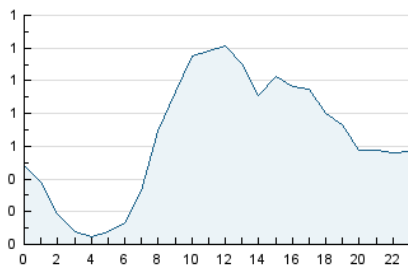

2. Secciones (Nacional)

	PAGINAS	%
HOME	4.680	22.09 %
RESTO	16.504	77.91 %

3. Por día del mes (Nacional)

Día	N. únicos	Visitas	Páginas	Día	N. únicos	Visitas	Páginas	Día	N. únicos	Visitas	Páginas
1	158	191	314	11	569	599	788	21	399	427	613
2	152	177	281	12	412	456	680	22	249	273	381
3	185	230	360	13	280	300	426	23	232	264	378
4	230	266	360	14	223	241	362	24	206	243	374
5	180	209	289	15	338	370	530	25	306	365	594
6	158	187	278	16	232	273	394	26	2.957	3.546	4.584
7	190	212	270	17	245	291	515	27	700	748	1.023
8	420	458	628	18	304	347	586	28	484	542	709
9	320	375	492	19	446	496	645	29	294	330	464
10	825	865	1.131	20	1.491	1.592	2.060	30	231	265	382
								31	171	192	293

4. Gráficas (Nacional)

4.1 Por día de la semana (promedio)

N. únicos / Visitas (x 100)

Páginas (x 100)

4.2 Por franja horaria (promedio)

Visitas_ (x 1000)

Páginas (x 1000)

4.3 Por meses