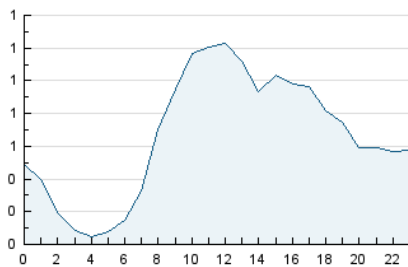

2. Secciones (Nacional e Internacional)

	PAGINAS	%
HOME	4.818	22.32 %
RESTO	16.772	77.68 %

3. Por día del mes (Nacional e Internacional)

Día	N. únicos	Visitas	Páginas	Día	N. únicos	Visitas	Páginas	Día	N. únicos	Visitas	Páginas
1	164	198	321	11	583	614	804	21	410	438	626
2	157	182	289	12	420	465	689	22	262	288	398
3	187	233	363	13	294	317	456	23	245	277	392
4	236	272	373	14	225	243	364	24	216	253	385
5	186	215	295	15	350	382	547	25	313	372	608
6	162	191	281	16	243	284	408	26	2.978	3.570	4.613
7	200	223	287	17	249	295	519	27	710	759	1.033
8	428	466	638	18	316	359	602	28	493	552	720
9	335	391	508	19	456	507	659	29	299	335	470
10	840	882	1.153	20	1.500	1.601	2.075	30	243	278	409
								31	176	199	305

4. Gráficas (Nacional e Internacional)

4.1 Por día de la semana (promedio)

N. únicos / Visitas (x 100)

Páginas (x 100)

4.2 Por franja horaria (promedio)

Visitas_ (x 1000)

Páginas (x 1000)

4.3 Por meses