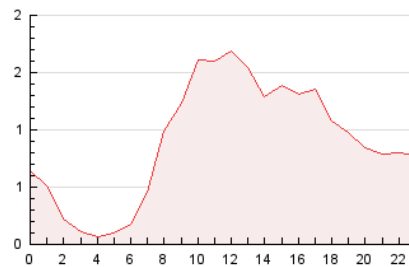

2. Secciones (Nacional e Internacional)

	PAGINAS	%
HOME	4.818	22.32 %
RESTO	16.772	77.68 %

3. Por día del mes (Nacional e Internacional)

Día	N. únicos	Visitas	Páginas	Día	N. únicos	Visitas	Páginas	Día	N. únicos	Visitas	Páginas
1	164	198	321	11	583	614	804	21	410	438	626
2	157	182	289	12	420	465	689	22	262	288	398
3	187	233	363	13	294	317	456	23	245	277	392
4	236	272	373	14	225	243	364	24	216	253	385
5	186	215	295	15	350	382	547	25	313	372	608
6	162	191	281	16	243	284	408	26	2.978	3.570	4.613
7	200	223	287	17	249	295	519	27	710	759	1.033
8	428	466	638	18	316	359	602	28	493	552	720
9	335	391	508	19	456	507	659	29	299	335	470
10	840	882	1.153	20	1.500	1.601	2.075	30	243	278	409
								31	176	199	305

4. Gráficas (Nacional e Internacional)

4.1 Por día de la semana (promedio)

N. únicos / Visitas (x 100)

Páginas (x 100)

4.2 Por franja horaria (promedio)

Visitas_ (x 1000)

Páginas (x 1000)

4.3 Por meses