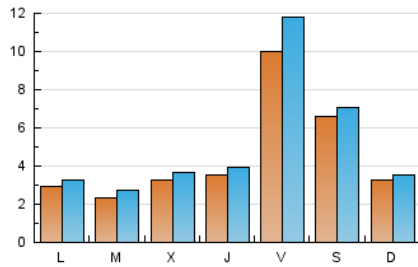

1. Cifras totales y promedios (Nacional)

MES - AÑO	NAVEGADORES UNICOS	VISITAS	PAGINAS
Julio - 2024	10.492	15.330	21.184
PROMEDIO DIARIO	438	495	683
PROMEDIO LUNES-VIERNES	420	482	671
PROMEDIO SABADO-DOMINGO	491	531	718
PAGINAS / VISITAS	1,38		
DURACION MEDIA VISITAS	0:01:33		
TIEMPO INTERACCIÓN MEDIO	0:01:03		

2. Secciones (Nacional)

	PAGINAS	%
HOME	4.680	22.09 %
RESTO	16.504	77.91 %

3. Por día del mes (Nacional)

Día	N. únicos	Visitas	Páginas	Día	N. únicos	Visitas	Páginas	Día	N. únicos	Visitas	Páginas
1	158	191	314	11	569	599	788	21	399	427	613
2	152	177	281	12	412	456	680	22	249	273	381
3	185	230	360	13	280	300	426	23	232	264	378
4	230	266	360	14	223	241	362	24	206	243	374
5	180	209	289	15	338	370	530	25	306	365	594
6	158	187	278	16	232	273	394	26	2.957	3.546	4.584
7	190	212	270	17	245	291	515	27	700	748	1.023
8	420	458	628	18	304	347	586	28	484	542	709
9	320	375	492	19	446	496	645	29	294	330	464
10	825	865	1.131	20	1.491	1.592	2.060	30	231	265	382
								31	171	192	293

4. Gráficas (Nacional)

4.1 Por día de la semana (promedio)

N. únicos / Visitas (x 100)

Páginas (x 100)

4.2 Por franja horaria (promedio)

Visitas_ (x 1000)

Páginas (x 1000)

4.3 Por meses