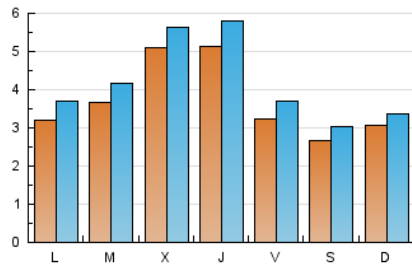

4. Gráficas (Nacional e Internacional)

4.1 Por día de la semana (promedio)

N. únicos / Visitas (x 100)