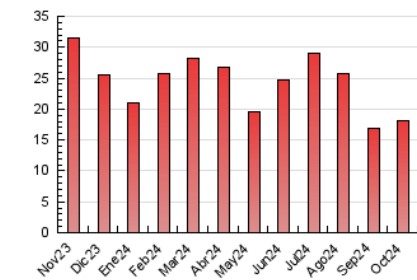

#### 3. Por día del mes (Nacional)

Día	N. únicos	Visitas	Páginas	Día	N. únicos	Visitas	Páginas	Día	N. únicos	Visitas	Páginas
1	259	299	424	11	273	313	400	21	296	343	455
2	330	370	520	12	332	373	502	22	347	384	536
3	371	425	616	13	303	344	439	23	516	563	763
4	327	372	539	14	330	368	469	24	529	598	815
5	204	224	284	15	390	440	539	25	340	391	559
6	392	418	541	16	324	366	494	26	241	280	415
7	296	332	478	17	301	353	475	27	259	298	427
8	283	319	420	18	319	363	468	28	325	402	573
9	372	416	546	19	269	302	369	29	524	602	862
10	330	377	533	20	247	268	366	30	964	1.064	1.579
								31	979	1.074	1.625

#### 4.1 Por día de la semana (promedio)

N. únicos / Visitas (x 100)

Páginas (x 100)

#### 4.2 Por franja horaria (promedio)

Visitas\_ (x 1000)

Páginas (x 1000)

#### 4.3 Por meses

N. únicos / Visitas (x 1000)

Páginas (x 1000)