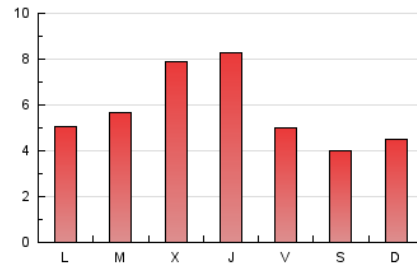

Páginas (x 100)