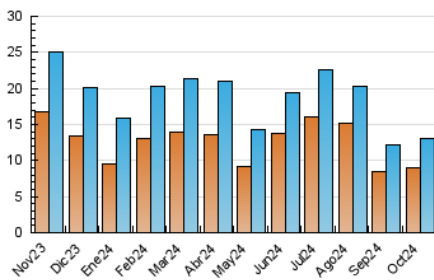

#### 3. Por día del mes (Nacional)

Día	N. únicos	Visitas	Páginas	Día	N. únicos	Visitas	Páginas	Día	N. únicos	Visitas	Páginas
1	259	299	424	11	273	313	400	21	296	343	455
2	330	370	520	12	332	373	502	22	347	384	536
3	371	425	616	13	303	344	439	23	516	563	763
4	327	372	539	14	330	368	469	24	529	598	815
5	204	224	284	15	390	440	539	25	340	391	559
6	392	418	541	16	324	366	494	26	241	280	415
7	296	332	478	17	301	353	475	27	259	298	427
8	283	319	420	18	319	363	468	28	325	402	573
9	372	416	546	19	269	302	369	29	524	602	862
10	330	377	533	20	247	268	366	30	964	1.064	1.579
								31	979	1.074	1.625

#### 4.1 Por día de la semana (promedio)

N. únicos / Visitas (x 100)

Páginas (x 100)

#### 4.2 Por franja horaria (promedio)

Visitas\_ (x 1000)

Páginas (x 1000)

#### 4.3 Por meses

N. únicos / Visitas (x 1000)

Páginas (x 1000)