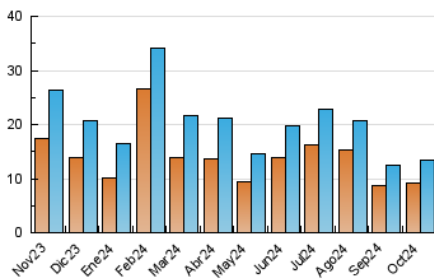

### 3. Por día del mes (Nacional e Internacional)

Día	N. únicos	Visitas	Páginas	Día	N. únicos	Visitas	Páginas	Día	N. únicos	Visitas	Páginas
1	266	308	431	11	280	320	410	21	306	354	465
2	330	370	520	12	340	381	512	22	355	392	544
3	375	429	620	13	313	354	454	23	521	568	769
4	336	382	549	14	340	378	484	24	540	610	830
5	208	228	288	15	399	449	554	25	347	399	566
6	398	424	547	16	336	378	514	26	249	288	425
7	301	340	487	17	319	373	496	27	260	299	428
8	287	323	426	18	331	375	483	28	329	406	581
9	376	421	553	19	276	309	381	29	533	611	875
10	338	385	543	20	251	272	370	30	982	1.081	1.600
								31	1.001	1.098	1.654

#### 4.1 Por día de la semana (promedio)

N. únicos / Visitas (x 100)

Páginas (x 100)

#### 4.2 Por franja horaria (promedio)

Visitas\_ (x 1000)

Páginas (x 1000)

#### 4.3 Por meses

N. únicos / Visitas (x 1000)

Páginas (x 1000)