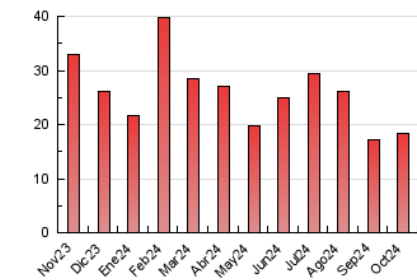

### 3. Por día del mes (Nacional e Internacional)

Día	N. únicos	Visitas	Páginas	Día	N. únicos	Visitas	Páginas	Día	N. únicos	Visitas	Páginas
1	266	308	431	11	280	320	410	21	306	354	465
2	330	370	520	12	340	381	512	22	355	392	544
3	375	429	620	13	313	354	454	23	521	568	769
4	336	382	549	14	340	378	484	24	540	610	830
5	208	228	288	15	399	449	554	25	347	399	566
6	398	424	547	16	336	378	514	26	249	288	425
7	301	340	487	17	319	373	496	27	260	299	428
8	287	323	426	18	331	375	483	28	329	406	581
9	376	421	553	19	276	309	381	29	533	611	875
10	338	385	543	20	251	272	370	30	982	1.081	1.600
								31	1.001	1.098	1.654

#### 4.1 Por día de la semana (promedio)

N. únicos / Visitas (x 100)

Páginas (x 100)

#### 4.2 Por franja horaria (promedio)

Visitas\_ (x 1000)

Páginas (x 1000)

#### 4.3 Por meses

N. únicos / Visitas (x 1000)

Páginas (x 1000)