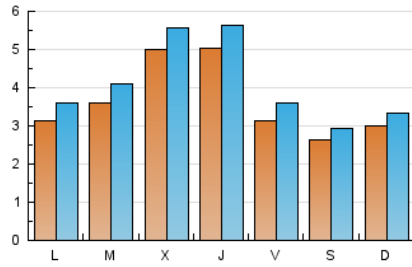

4. Gráficas (Nacional)

4.1 Por día de la semana (promedio)

N. únicos / Visitas (x 100)