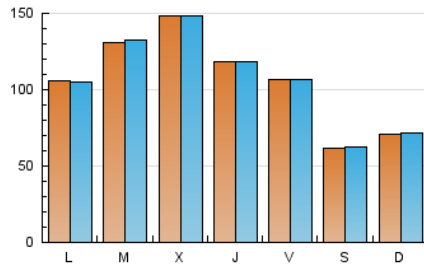

1. Cifras totales y promedios (Nacional e Internacional)

MES - AÑO	NAVEGADORES UNICOS	VISITAS	PAGINAS
Abril - 2024	321.685	321.566	1.247.828
PROMEDIO DIARIO	10.693	10.719	41.594
PROMEDIO LUNES-VIERNES	12.167	12.187	47.385
PROMEDIO SABADO-DOMINGO	6.640	6.682	25.669
PAGINAS / VISITAS	3,88		
DURACION MEDIA VISITAS	0:00:37		
TIEMPO INTERACCIÓN MEDIO	0:07:39		

2. Secciones (Nacional e Internacional)

	PAGINAS	%
HOME	12.446	1.00 %
RESTO	1.235.382	99.00 %

3. Por día del mes (Nacional e Internacional)

Día	N. únicos	Visitas	Páginas	Día	N. únicos	Visitas	Páginas	Día	N. únicos	Visitas	Páginas
1	10.314	10.210	40.106	11	11.910	11.758	46.404	21	6.982	6.864	27.214
2	12.478	12.831	48.669	12	10.744	10.726	41.749	22	10.727	10.464	41.199
3	13.883	13.859	54.181	13	6.158	6.213	24.113	23	13.219	13.211	51.412
4	11.813	11.518	45.500	14	7.511	7.356	27.844	24	15.107	15.105	59.078
5	10.654	10.650	41.802	15	10.633	10.662	41.085	25	11.914	11.878	46.362
6	5.892	6.055	22.914	16	13.357	13.631	51.695	26	10.812	10.508	41.658
7	6.985	7.131	27.297	17	15.109	15.093	59.060	27	6.253	6.279	24.239
8	10.621	10.392	41.035	18	11.854	12.016	46.415	28	7.022	7.159	27.389
9	13.139	13.301	51.558	19	10.589	10.865	41.705	29	10.497	10.726	40.974
10	15.075	15.225	59.085	20	6.317	6.398	24.342	30	13.228	13.482	51.744

4. Gráficas (Nacional e Internacional)

4.1 Por día de la semana (promedio)

N. únicos / Visitas (x 100)

Páginas (x 100)

4.2 Por franja horaria (promedio)

Visitas_ (x 1000)

Páginas (x 1000)

4.3 Por meses