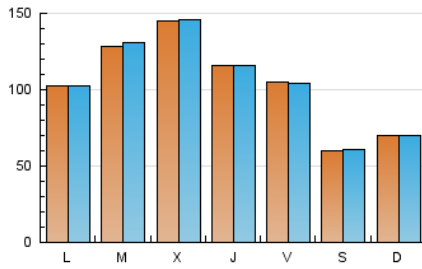

1. Cifras totales y promedios (Nacional)

MES - AÑO	NAVEGADORES UNICOS	VISITAS	PAGINAS
Abril - 2024	314.300	314.888	1.240.967
PROMEDIO DIARIO	10.466	10.496	41.366
PROMEDIO LUNES-VIERNES	11.908	11.940	47.126
PROMEDIO SABADO-DOMINGO	6.500	6.526	25.524
PAGINAS / VISITAS	3,94		
DURACION MEDIA VISITAS	0:00:37		
TIEMPO INTERACCIÓN MEDIO	0:07:50		

2. Secciones (Nacional)

	PAGINAS	%
HOME	12.292	0.99 %
RESTO	1.228.675	99.01 %

3. Por día del mes (Nacional)

Día	N. únicos	Visitas	Páginas	Día	N. únicos	Visitas	Páginas	Día	N. únicos	Visitas	Páginas
1	10.022	9.935	39.815	11	11.625	11.489	46.114	21	6.865	6.743	27.081
2	12.165	12.540	48.324	12	10.558	10.543	41.547	22	10.437	10.182	40.906
3	13.509	13.627	53.864	13	6.047	6.129	24.013	23	13.032	12.976	51.180
4	11.439	11.253	45.180	14	7.333	7.170	27.667	24	14.796	14.871	58.813
5	10.418	10.363	41.582	15	10.429	10.457	40.860	25	11.681	11.654	46.106
6	5.788	5.942	22.807	16	13.106	13.422	51.427	26	10.564	10.235	41.405
7	6.881	6.985	27.180	17	14.848	14.884	58.836	27	6.088	6.065	24.060
8	10.297	10.090	40.720	18	11.641	11.800	46.219	28	6.807	6.947	27.172
9	12.967	13.058	51.348	19	10.376	10.614	41.470	29	10.253	10.522	40.727
10	14.802	14.925	58.850	20	6.190	6.230	24.212	30	13.006	13.237	51.482

4. Gráficas (Nacional)

4.1 Por día de la semana (promedio)

N. únicos / Visitas (x 100)

Páginas (x 100)

4.2 Por franja horaria (promedio)

Visitas_ (x 1000)

Páginas (x 1000)

4.3 Por meses