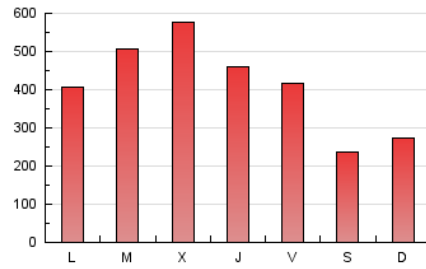

1. Cifras totales y promedios (Nacional)

MES - AÑO	NAVEGADORES UNICOS	VISITAS	PAGINAS
Abril - 2024	314.300	314.888	1.240.967
PROMEDIO DIARIO	10.466	10.496	41.366
PROMEDIO LUNES-VIERNES	11.908	11.940	47.126
PROMEDIO SABADO-DOMINGO	6.500	6.526	25.524
PAGINAS / VISITAS	3,94		
DURACION MEDIA VISITAS	0:00:37		
TIEMPO INTERACCIÓN MEDIO	0:07:50		

2. Secciones (Nacional)

	PAGINAS	%
HOME	12.292	0.99 %
RESTO	1.228.675	99.01 %

3. Por día del mes (Nacional)

Día	N. únicos	Visitas	Páginas	Día	N. únicos	Visitas	Páginas	Día	N. únicos	Visitas	Páginas
1	10.022	9.935	39.815	11	11.625	11.489	46.114	21	6.865	6.743	27.081
2	12.165	12.540	48.324	12	10.558	10.543	41.547	22	10.437	10.182	40.906
3	13.509	13.627	53.864	13	6.047	6.129	24.013	23	13.032	12.976	51.180
4	11.439	11.253	45.180	14	7.333	7.170	27.667	24	14.796	14.871	58.813
5	10.418	10.363	41.582	15	10.429	10.457	40.860	25	11.681	11.654	46.106
6	5.788	5.942	22.807	16	13.106	13.422	51.427	26	10.564	10.235	41.405
7	6.881	6.985	27.180	17	14.848	14.884	58.836	27	6.088	6.065	24.060
8	10.297	10.090	40.720	18	11.641	11.800	46.219	28	6.807	6.947	27.172
9	12.967	13.058	51.348	19	10.376	10.614	41.470	29	10.253	10.522	40.727
10	14.802	14.925	58.850	20	6.190	6.230	24.212	30	13.006	13.237	51.482

4. Gráficas (Nacional)

4.1 Por día de la semana (promedio)

N. únicos / Visitas (x 100)

Páginas (x 100)

4.2 Por franja horaria (promedio)

Visitas_ (x 1000)

Páginas (x 1000)

4.3 Por meses