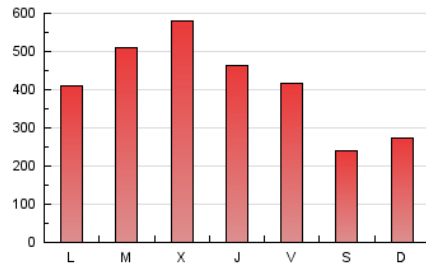

1. Cifras totales y promedios (Nacional e Internacional)

MES - AÑO	NAVEGADORES UNICOS	VISITAS	PAGINAS
Abril - 2024	321.685	321.566	1.247.828
PROMEDIO DIARIO	10.693	10.719	41.594
PROMEDIO LUNES-VIERNES	12.167	12.187	47.385
PROMEDIO SABADO-DOMINGO	6.640	6.682	25.669
PAGINAS / VISITAS	3,88		
DURACION MEDIA VISITAS	0:00:37		
TIEMPO INTERACCIÓN MEDIO	0:07:39		

2. Secciones (Nacional e Internacional)

	PAGINAS	%
HOME	12.446	1.00 %
RESTO	1.235.382	99.00 %

3. Por día del mes (Nacional e Internacional)

Día	N. únicos	Visitas	Páginas	Día	N. únicos	Visitas	Páginas	Día	N. únicos	Visitas	Páginas
1	10.314	10.210	40.106	11	11.910	11.758	46.404	21	6.982	6.864	27.214
2	12.478	12.831	48.669	12	10.744	10.726	41.749	22	10.727	10.464	41.199
3	13.883	13.859	54.181	13	6.158	6.213	24.113	23	13.219	13.211	51.412
4	11.813	11.518	45.500	14	7.511	7.356	27.844	24	15.107	15.105	59.078
5	10.654	10.650	41.802	15	10.633	10.662	41.085	25	11.914	11.878	46.362
6	5.892	6.055	22.914	16	13.357	13.631	51.695	26	10.812	10.508	41.658
7	6.985	7.131	27.297	17	15.109	15.093	59.060	27	6.253	6.279	24.239
8	10.621	10.392	41.035	18	11.854	12.016	46.415	28	7.022	7.159	27.389
9	13.139	13.301	51.558	19	10.589	10.865	41.705	29	10.497	10.726	40.974
10	15.075	15.225	59.085	20	6.317	6.398	24.342	30	13.228	13.482	51.744

4. Gráficas (Nacional e Internacional)

4.1 Por día de la semana (promedio)

N. únicos / Visitas (x 100)

Páginas (x 100)

4.2 Por franja horaria (promedio)

Visitas_ (x 1000)

Páginas (x 1000)

4.3 Por meses