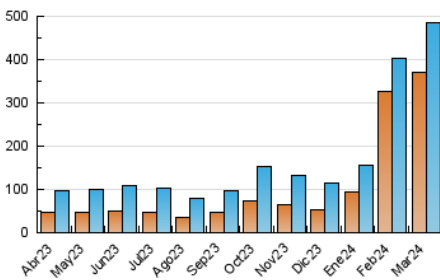

4.3 Por meses

N. únicos / Visitas (x 1000)