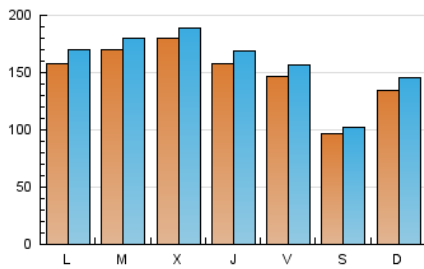

San Fernando información

1. Cifras totales y promedios (Nacional e Internacional)

MES - AÑO	NAVEGADORES UNICOS	VISITAS	PAGINAS
Marzo - 2024	371.834	485.727	1.453.090
PROMEDIO DIARIO	14.673	15.669	46.874
PROMEDIO LUNES-VIERNES	16.154	17.223	53.011
PROMEDIO SABADO-DOMINGO	11.561	12.405	33.985
PAGINAS / VISITAS	2,99		
DURACION MEDIA VISITAS	0:01:06		
TIEMPO INTERACCIÓN MEDIO	0:06:46		

2. Secciones (Nacional e Internacional)

	PAGINAS	%
HOME	556.961	38.33 %
RESTO	896.129	61.67 %

3. Por día del mes (Nacional e Internacional)

Día	N. únicos	Visitas	Páginas	Día	N. únicos	Visitas	Páginas	Día	N. únicos	Visitas	Páginas
1	13.700	14.394	46.377	11	15.029	16.154	48.661	21	16.556	17.142	51.721
2	9.541	10.213	29.562	12	19.436	20.662	58.626	22	13.348	14.013	46.330
3	10.650	11.171	33.827	13	18.553	19.245	59.140	23	8.514	8.934	28.062
4	16.001	16.704	49.078	14	15.666	16.442	48.271	24	14.709	16.909	43.895
5	16.930	17.437	54.557	15	14.279	14.777	46.690	25	16.346	18.451	53.503
6	16.513	16.870	57.408	16	10.866	11.498	30.796	26	17.292	18.932	59.350
7	13.734	14.303	48.511	17	14.729	15.960	39.243	27	19.878	21.409	65.167
8	14.147	14.764	46.356	18	15.615	16.629	48.457	28	17.228	19.715	58.128
9	10.098	10.628	29.916	19	14.399	15.176	51.163	29	17.744	20.300	58.163
10	16.381	17.382	41.466	20	16.848	18.156	57.583	30	9.343	10.024	29.592
								31	10.783	11.333	33.491

4. Gráficas (Nacional e Internacional)

4.1 Por día de la semana (promedio)

N. únicos / Visitas (x 100)

Páginas (x 100)

4.2 Por franja horaria (promedio)

Visitas_ (x 1000)

Páginas (x 1000)

4.3 Por meses