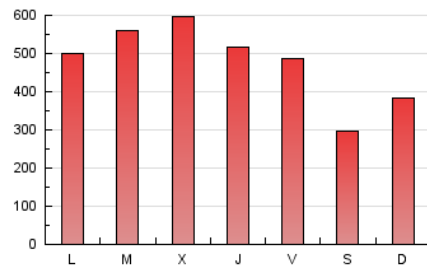

San Fernando información

1. Cifras totales y promedios (Nacional e Internacional)

MES - AÑO	NAVEGADORES UNICOS	VISITAS	PAGINAS
Marzo - 2024	371.834	485.727	1.453.090
PROMEDIO DIARIO	14.673	15.669	46.874
PROMEDIO LUNES-VIERNES	16.154	17.223	53.011
PROMEDIO SABADO-DOMINGO	11.561	12.405	33.985
PAGINAS / VISITAS	2,99		
DURACION MEDIA VISITAS	0:01:06		
TIEMPO INTERACCIÓN MEDIO	0:06:46		

2. Secciones (Nacional e Internacional)

	PAGINAS	%
HOME	556.961	38.33 %
RESTO	896.129	61.67 %

3. Por día del mes (Nacional e Internacional)

Día	N. únicos	Visitas	Páginas	Día	N. únicos	Visitas	Páginas	Día	N. únicos	Visitas	Páginas
1	13.700	14.394	46.377	11	15.029	16.154	48.661	21	16.556	17.142	51.721
2	9.541	10.213	29.562	12	19.436	20.662	58.626	22	13.348	14.013	46.330
3	10.650	11.171	33.827	13	18.553	19.245	59.140	23	8.514	8.934	28.062
4	16.001	16.704	49.078	14	15.666	16.442	48.271	24	14.709	16.909	43.895
5	16.930	17.437	54.557	15	14.279	14.777	46.690	25	16.346	18.451	53.503
6	16.513	16.870	57.408	16	10.866	11.498	30.796	26	17.292	18.932	59.350
7	13.734	14.303	48.511	17	14.729	15.960	39.243	27	19.878	21.409	65.167
8	14.147	14.764	46.356	18	15.615	16.629	48.457	28	17.228	19.715	58.128
9	10.098	10.628	29.916	19	14.399	15.176	51.163	29	17.744	20.300	58.163
10	16.381	17.382	41.466	20	16.848	18.156	57.583	30	9.343	10.024	29.592
								31	10.783	11.333	33.491

4. Gráficas (Nacional e Internacional)

4.1 Por día de la semana (promedio)

N. únicos / Visitas (x 100)

Páginas (x 100)

4.2 Por franja horaria (promedio)

Visitas_ (x 1000)

Páginas (x 1000)

4.3 Por meses