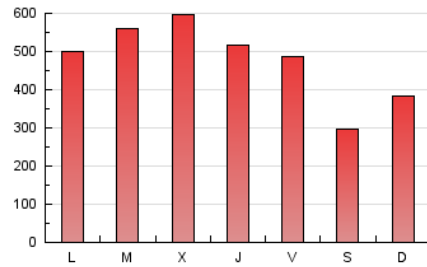

San Fernando información

1. Cifras totales y promedios (Nacional)

MES - AÑO	NAVEGADORES UNICOS	VISITAS	PAGINAS
Marzo - 2024	371.065	484.809	1.451.857
PROMEDIO DIARIO	14.647	15.639	46.834
PROMEDIO LUNES-VIERNES	16.125	17.188	52.969
PROMEDIO SABADO-DOMINGO	11.542	12.385	33.951
PAGINAS / VISITAS	2,99		
DURACION MEDIA VISITAS	0:01:05		
TIEMPO INTERACCIÓN MEDIO	0:06:47		

2. Secciones (Nacional)

	PAGINAS	%
HOME	556.742	38.35 %
RESTO	895.115	61.65 %

3. Por día del mes (Nacional)

Día	N. únicos	Visitas	Páginas	Día	N. únicos	Visitas	Páginas	Día	N. únicos	Visitas	Páginas
1	13.682	14.382	46.352	11	15.013	16.132	48.637	21	16.530	17.116	51.674
2	9.525	10.204	29.541	12	19.396	20.621	58.591	22	13.315	13.995	46.306
3	10.629	11.158	33.797	13	18.542	19.238	59.113	23	8.504	8.929	28.041
4	15.984	16.656	49.040	14	15.649	16.414	48.238	24	14.691	16.877	43.854
5	16.907	17.424	54.536	15	14.243	14.713	46.646	25	16.322	18.437	53.445
6	16.483	16.841	57.376	16	10.843	11.484	30.753	26	17.241	18.883	59.274
7	13.712	14.254	48.483	17	14.708	15.938	39.191	27	19.785	21.341	65.087
8	14.120	14.724	46.317	18	15.571	16.567	48.396	28	17.213	19.672	58.079
9	10.080	10.622	29.894	19	14.375	15.168	51.130	29	17.718	20.273	58.085
10	16.357	17.360	41.436	20	16.831	18.105	57.545	30	9.315	9.994	29.534
								31	10.769	11.287	33.466

4. Gráficas (Nacional)

4.1 Por día de la semana (promedio)

N. únicos / Visitas (x 100)

Páginas (x 100)

4.2 Por franja horaria (promedio)

Visitas_ (x 1000)

Páginas (x 1000)

4.3 Por meses