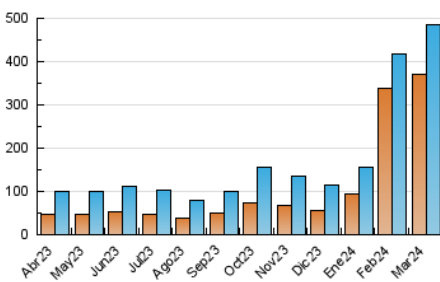

4.3 Por meses

N. únicos / Visitas (x 1000)