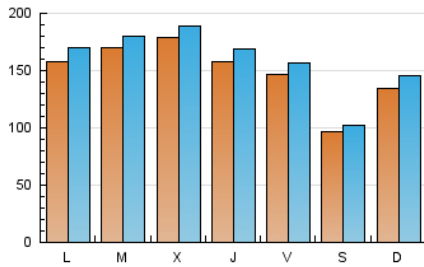

San Fernando información

1. Cifras totales y promedios (Nacional)

MES - AÑO	NAVEGADORES UNICOS	VISITAS	PAGINAS
Marzo - 2024	371.065	484.809	1.451.857
PROMEDIO DIARIO	14.647	15.639	46.834
PROMEDIO LUNES-VIERNES	16.125	17.188	52.969
PROMEDIO SABADO-DOMINGO	11.542	12.385	33.951
PAGINAS / VISITAS	2,99		
DURACION MEDIA VISITAS	0:01:05		
TIEMPO INTERACCIÓN MEDIO	0:06:47		

2. Secciones (Nacional)

	PAGINAS	%
HOME	556.742	38.35 %
RESTO	895.115	61.65 %

3. Por día del mes (Nacional)

Día	N. únicos	Visitas	Páginas	Día	N. únicos	Visitas	Páginas	Día	N. únicos	Visitas	Páginas
1	13.682	14.382	46.352	11	15.013	16.132	48.637	21	16.530	17.116	51.674
2	9.525	10.204	29.541	12	19.396	20.621	58.591	22	13.315	13.995	46.306
3	10.629	11.158	33.797	13	18.542	19.238	59.113	23	8.504	8.929	28.041
4	15.984	16.656	49.040	14	15.649	16.414	48.238	24	14.691	16.877	43.854
5	16.907	17.424	54.536	15	14.243	14.713	46.646	25	16.322	18.437	53.445
6	16.483	16.841	57.376	16	10.843	11.484	30.753	26	17.241	18.883	59.274
7	13.712	14.254	48.483	17	14.708	15.938	39.191	27	19.785	21.341	65.087
8	14.120	14.724	46.317	18	15.571	16.567	48.396	28	17.213	19.672	58.079
9	10.080	10.622	29.894	19	14.375	15.168	51.130	29	17.718	20.273	58.085
10	16.357	17.360	41.436	20	16.831	18.105	57.545	30	9.315	9.994	29.534
								31	10.769	11.287	33.466

4. Gráficas (Nacional)

4.1 Por día de la semana (promedio)

N. únicos / Visitas (x 100)

Páginas (x 100)

4.2 Por franja horaria (promedio)

Visitas_ (x 1000)

Páginas (x 1000)

4.3 Por meses