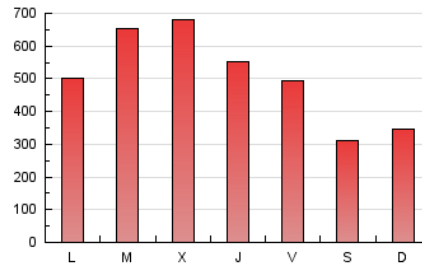

Páginas (x 100)