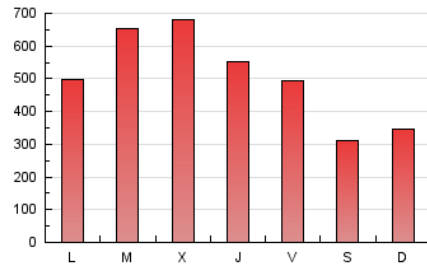

Páginas (x 100)