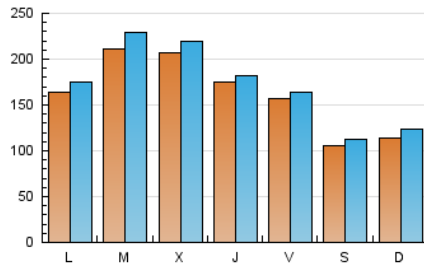

4. Gráficas (Nacional)

4.1 Por día de la semana (promedio)

N. únicos / Visitas (x 100)