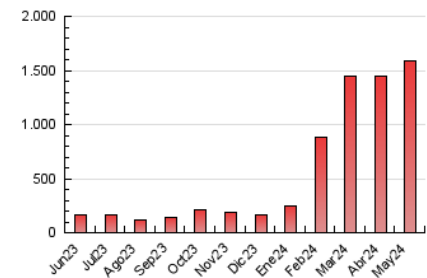

#### 3. Por día del mes (Nacional)

Día	N. únicos	Visitas	Páginas	Día	N. únicos	Visitas	Páginas	Día	N. únicos	Visitas	Páginas
1	19.878	20.409	66.940	11	8.112	8.529	27.618	21	21.743	22.928	65.562
2	15.507	16.063	52.885	12	9.712	10.310	32.593	22	23.249	25.109	71.605
3	15.973	16.579	49.820	13	15.940	16.978	49.834	23	15.568	16.276	52.799
4	12.674	13.109	33.138	14	16.460	17.390	57.096	24	13.464	13.787	46.318
5	11.575	12.312	34.504	15	19.788	20.974	66.688	25	8.890	9.508	29.369
6	13.804	14.413	47.172	16	17.953	18.566	55.542	26	12.095	12.970	35.570
7	28.023	32.168	79.435	17	18.904	20.445	53.802	27	20.328	22.053	56.716
8	19.310	20.429	66.936	18	12.427	13.713	34.854	28	17.942	18.976	59.412
9	17.085	18.117	54.973	19	12.116	13.732	36.353	29	21.498	22.852	68.269
10	13.957	14.583	47.276	20	15.558	16.803	46.100	30	21.497	22.198	60.193
								31	16.266	16.868	49.535

##### 4.1 Por día de la semana (promedio)

N. únicos / Visitas (x 100)

Páginas (x 100)

##### 4.2 Por franja horaria (promedio)

Visitas\_ (x 1000)

Páginas (x 1000)

##### 4.3 Por meses

N. únicos / Visitas (x 1000)

Páginas (x 1000)