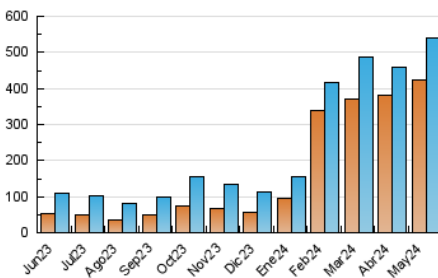

### 3. Por día del mes (Nacional e Internacional)

Día	N. únicos	Visitas	Páginas	Día	N. únicos	Visitas	Páginas	Día	N. únicos	Visitas	Páginas
1	19.890	20.423	66.955	11	8.122	8.544	27.635	21	21.792	23.029	65.637
2	15.522	16.089	52.906	12	9.723	10.321	32.607	22	23.282	25.143	71.650
3	16.003	16.651	49.905	13	15.960	17.013	49.872	23	15.586	16.283	52.822
4	12.701	13.145	33.183	14	16.495	17.442	57.136	24	13.482	13.803	46.351
5	11.660	12.398	34.584	15	19.813	20.987	66.713	25	8.914	9.534	29.394
6	13.860	14.470	47.243	16	17.992	18.607	55.589	26	12.128	13.004	35.609
7	28.101	32.194	79.552	17	18.951	20.474	53.866	27	20.378	22.119	56.784
8	19.341	20.481	67.003	18	12.471	13.761	34.917	28	18.009	19.036	59.527
9	17.123	18.158	55.023	19	12.144	13.751	36.387	29	21.604	22.956	68.397
10	13.968	14.585	47.306	20	15.580	16.835	46.142	30	21.579	22.261	60.276
								31	16.291	16.889	49.572

#### 4.1 Por día de la semana (promedio)

N. únicos / Visitas (x 100)

Páginas (x 100)

#### 4.2 Por franja horaria (promedio)

Visitas\_ (x 1000)

Páginas (x 1000)

#### 4.3 Por meses

N. únicos / Visitas (x 1000)

Páginas (x 1000)