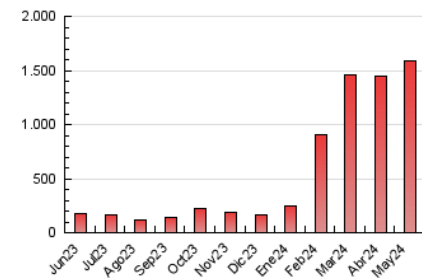

### 3. Por día del mes (Nacional e Internacional)

Día	N. únicos	Visitas	Páginas	Día	N. únicos	Visitas	Páginas	Día	N. únicos	Visitas	Páginas
1	19.890	20.423	66.955	11	8.122	8.544	27.635	21	21.792	23.029	65.637
2	15.522	16.089	52.906	12	9.723	10.321	32.607	22	23.282	25.143	71.650
3	16.003	16.651	49.905	13	15.960	17.013	49.872	23	15.586	16.283	52.822
4	12.701	13.145	33.183	14	16.495	17.442	57.136	24	13.482	13.803	46.351
5	11.660	12.398	34.584	15	19.813	20.987	66.713	25	8.914	9.534	29.394
6	13.860	14.470	47.243	16	17.992	18.607	55.589	26	12.128	13.004	35.609
7	28.101	32.194	79.552	17	18.951	20.474	53.866	27	20.378	22.119	56.784
8	19.341	20.481	67.003	18	12.471	13.761	34.917	28	18.009	19.036	59.527
9	17.123	18.158	55.023	19	12.144	13.751	36.387	29	21.604	22.956	68.397
10	13.968	14.585	47.306	20	15.580	16.835	46.142	30	21.579	22.261	60.276
								31	16.291	16.889	49.572

#### 4.1 Por día de la semana (promedio)

N. únicos / Visitas (x 100)

Páginas (x 100)

#### 4.2 Por franja horaria (promedio)

Visitas\_ (x 1000)

Páginas (x 1000)

#### 4.3 Por meses

N. únicos / Visitas (x 1000)

Páginas (x 1000)