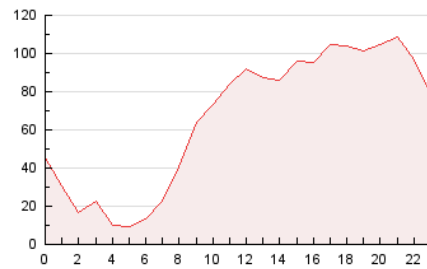

#### 3. Por día del mes (Nacional)

Día	N. únicos	Visitas	Páginas	Día	N. únicos	Visitas	Páginas	Día	N. únicos	Visitas	Páginas
1	19.878	20.409	66.940	11	8.112	8.529	27.618	21	21.743	22.928	65.562
2	15.507	16.063	52.885	12	9.712	10.310	32.593	22	23.249	25.109	71.605
3	15.973	16.579	49.820	13	15.940	16.978	49.834	23	15.568	16.276	52.799
4	12.674	13.109	33.138	14	16.460	17.390	57.096	24	13.464	13.787	46.318
5	11.575	12.312	34.504	15	19.788	20.974	66.688	25	8.890	9.508	29.369
6	13.804	14.413	47.172	16	17.953	18.566	55.542	26	12.095	12.970	35.570
7	28.023	32.168	79.435	17	18.904	20.445	53.802	27	20.328	22.053	56.716
8	19.310	20.429	66.936	18	12.427	13.713	34.854	28	17.942	18.976	59.412
9	17.085	18.117	54.973	19	12.116	13.732	36.353	29	21.498	22.852	68.269
10	13.957	14.583	47.276	20	15.558	16.803	46.100	30	21.497	22.198	60.193
								31	16.266	16.868	49.535

##### 4.1 Por día de la semana (promedio)

N. únicos / Visitas (x 100)

Páginas (x 100)

##### 4.2 Por franja horaria (promedio)

Visitas\_ (x 1000)

Páginas (x 1000)

##### 4.3 Por meses

N. únicos / Visitas (x 1000)

Páginas (x 1000)