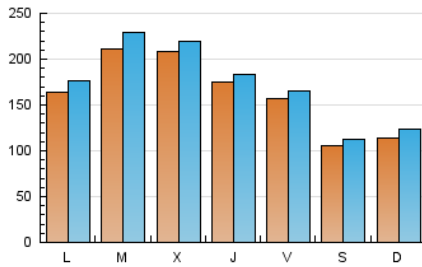

4. Gráficas (Nacional e Internacional)

4.1 Por día de la semana (promedio)

N. únicos / Visitas (x 100)