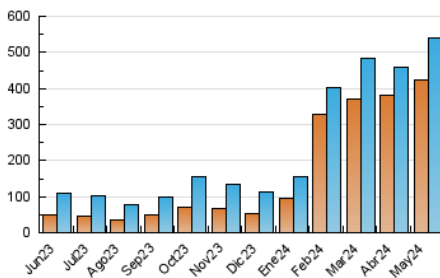

#### 3. Por día del mes (Nacional)

Día	N. únicos	Visitas	Páginas	Día	N. únicos	Visitas	Páginas	Día	N. únicos	Visitas	Páginas
1	19.878	20.409	66.940	11	8.112	8.529	27.618	21	21.743	22.928	65.562
2	15.507	16.063	52.885	12	9.712	10.310	32.593	22	23.249	25.109	71.605
3	15.973	16.579	49.820	13	15.940	16.978	49.834	23	15.568	16.276	52.799
4	12.674	13.109	33.138	14	16.460	17.390	57.096	24	13.464	13.787	46.318
5	11.575	12.312	34.504	15	19.788	20.974	66.688	25	8.890	9.508	29.369
6	13.804	14.413	47.172	16	17.953	18.566	55.542	26	12.095	12.970	35.570
7	28.023	32.168	79.435	17	18.904	20.445	53.802	27	20.328	22.053	56.716
8	19.310	20.429	66.936	18	12.427	13.713	34.854	28	17.942	18.976	59.412
9	17.085	18.117	54.973	19	12.116	13.732	36.353	29	21.498	22.852	68.269
10	13.957	14.583	47.276	20	15.558	16.803	46.100	30	21.497	22.198	60.193
								31	16.266	16.868	49.535

##### 4.1 Por día de la semana (promedio)

N. únicos / Visitas (x 100)

Páginas (x 100)

##### 4.2 Por franja horaria (promedio)

Visitas\_ (x 1000)

Páginas (x 1000)

##### 4.3 Por meses

N. únicos / Visitas (x 1000)

Páginas (x 1000)