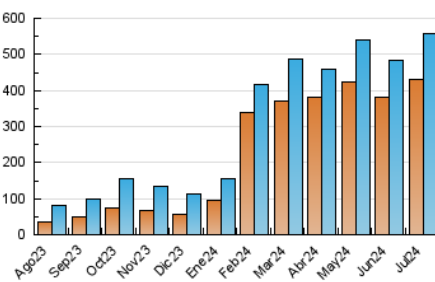

4.3 Por meses

N. únicos / Visitas (x 1000)