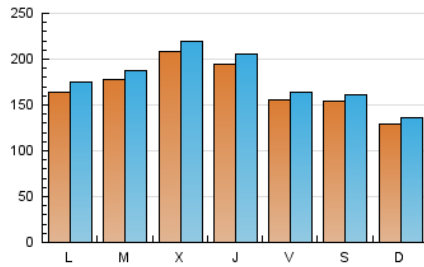

San Fernando información

1. Cifras totales y promedios (Nacional e Internacional)

MES - AÑO	NAVEGADORES UNICOS	VISITAS	PAGINAS
Julio - 2024	431.023	557.912	1.686.001
PROMEDIO DIARIO	17.056	17.997	54.387
PROMEDIO LUNES-VIERNES	18.051	19.080	58.271
PROMEDIO SABADO-DOMINGO	14.194	14.883	43.221
PAGINAS / VISITAS	3,02		
DURACION MEDIA VISITAS	0:01:02		
TIEMPO INTERACCIÓN MEDIO	0:10:04		

2. Secciones (Nacional e Internacional)

	PAGINAS	%
HOME	87.714	5.20 %
RESTO	1.598.287	94.80 %

3. Por día del mes (Nacional e Internacional)

Día	N. únicos	Visitas	Páginas	Día	N. únicos	Visitas	Páginas	Día	N. únicos	Visitas	Páginas
1	16.384	17.023	50.028	11	17.150	17.649	55.254	21	13.939	14.328	45.115
2	17.421	18.211	58.950	12	16.660	17.491	52.452	22	21.244	22.722	58.834
3	22.931	24.036	68.766	13	22.891	24.494	57.026	23	19.610	20.913	63.809
4	19.003	19.880	57.442	14	15.607	16.607	48.259	24	19.583	20.850	68.814
5	13.160	14.034	43.149	15	16.702	18.025	52.159	25	16.655	18.059	57.407
6	13.530	13.907	44.767	16	18.571	19.499	60.550	26	13.982	15.225	49.895
7	11.875	12.813	37.194	17	24.697	25.737	74.705	27	10.118	10.582	32.405
8	15.962	17.151	48.916	18	24.758	26.533	65.986	28	10.213	10.833	34.261
9	18.539	19.401	60.206	19	18.199	19.066	52.896	29	11.998	12.906	46.903
10	20.778	21.862	68.040	20	15.382	15.501	46.742	30	14.767	15.444	59.338
								31	16.424	17.130	65.733

4. Gráficas (Nacional e Internacional)

4.1 Por día de la semana (promedio)

N. únicos / Visitas (x 100)

Páginas (x 100)

4.2 Por franja horaria (promedio)

Visitas_ (x 1000)

Páginas (x 1000)

4.3 Por meses