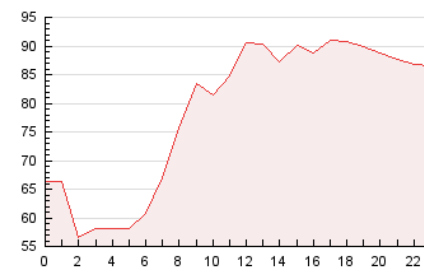

2. Secciones (Nacional)

	PAGINAS	%
HOME	87.657	5.20 %
RESTO	1.597.998	94.80 %

3. Por día del mes (Nacional)

Día	N. únicos	Visitas	Páginas	Día	N. únicos	Visitas	Páginas	Día	N. únicos	Visitas	Páginas
1	16.372	17.015	50.002	11	17.146	17.645	55.246	21	13.936	14.328	45.111
2	17.391	18.198	58.938	12	16.648	17.486	52.439	22	21.235	22.699	58.813
3	22.920	24.024	68.749	13	22.884	24.488	57.011	23	19.593	20.885	63.776
4	19.001	19.876	57.437	14	15.600	16.589	48.251	24	19.573	20.850	68.802
5	13.157	14.027	43.142	15	16.698	18.019	52.151	25	16.647	18.017	57.394
6	13.525	13.885	44.757	16	18.568	19.493	60.532	26	13.978	15.225	49.886
7	11.874	12.813	37.192	17	24.682	25.734	74.692	27	10.113	10.582	32.397
8	15.961	17.147	48.906	18	24.736	26.526	65.958	28	10.211	10.828	34.260
9	18.537	19.401	60.203	19	18.177	19.058	52.880	29	11.993	12.905	46.900
10	20.775	21.862	68.038	20	15.372	15.485	46.733	30	14.763	15.444	59.329
								31	16.422	17.130	65.730

4. Gráficas (Nacional)

4.1 Por día de la semana (promedio)

N. únicos / Visitas (x 100)

Páginas (x 100)

4.2 Por franja horaria (promedio)

Visitas_ (x 1000)

Páginas (x 1000)

4.3 Por meses