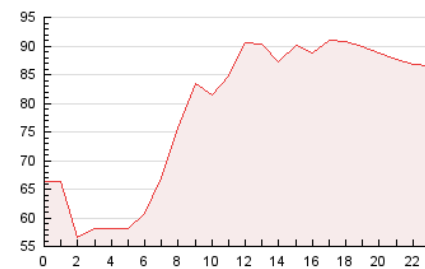

2. Secciones (Nacional)

	PAGINAS	%
HOME	87.657	5.20 %
RESTO	1.597.998	94.80 %

3. Por día del mes (Nacional)

Día	N. únicos	Visitas	Páginas	Día	N. únicos	Visitas	Páginas	Día	N. únicos	Visitas	Páginas
1	16.372	17.015	50.002	11	17.146	17.645	55.246	21	13.936	14.328	45.111
2	17.391	18.198	58.938	12	16.648	17.486	52.439	22	21.235	22.699	58.813
3	22.920	24.024	68.749	13	22.884	24.488	57.011	23	19.593	20.885	63.776
4	19.001	19.876	57.437	14	15.600	16.589	48.251	24	19.573	20.850	68.802
5	13.157	14.027	43.142	15	16.698	18.019	52.151	25	16.647	18.017	57.394
6	13.525	13.885	44.757	16	18.568	19.493	60.532	26	13.978	15.225	49.886
7	11.874	12.813	37.192	17	24.682	25.734	74.692	27	10.113	10.582	32.397
8	15.961	17.147	48.906	18	24.736	26.526	65.958	28	10.211	10.828	34.260
9	18.537	19.401	60.203	19	18.177	19.058	52.880	29	11.993	12.905	46.900
10	20.775	21.862	68.038	20	15.372	15.485	46.733	30	14.763	15.444	59.329
								31	16.422	17.130	65.730

4. Gráficas (Nacional)

4.1 Por día de la semana (promedio)

N. únicos / Visitas (x 100)

Páginas (x 100)

4.2 Por franja horaria (promedio)

Visitas_ (x 1000)

Páginas (x 1000)

4.3 Por meses