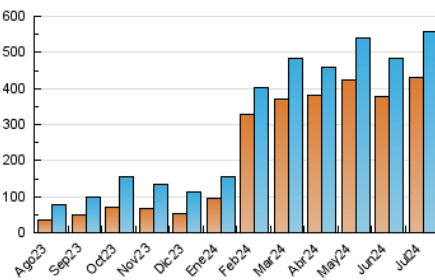

4.3 Por meses

N. únicos / Visitas (x 1000)