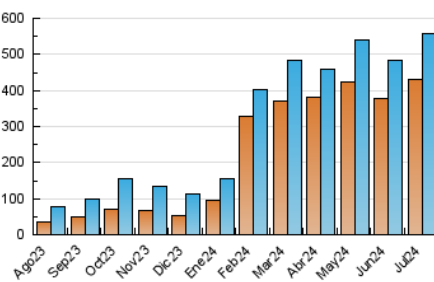

4.3 Por meses

N. únicos / Visitas (x 1000)