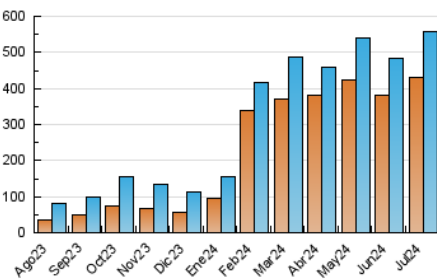

4.3 Por meses

N. únicos / Visitas (x 1000)