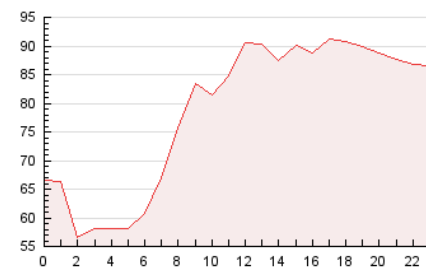

2. Secciones (Nacional e Internacional)

	PAGINAS	%
HOME	87.714	5.20 %
RESTO	1.598.287	94.80 %

3. Por día del mes (Nacional e Internacional)

Día	N. únicos	Visitas	Páginas	Día	N. únicos	Visitas	Páginas	Día	N. únicos	Visitas	Páginas
1	16.384	17.023	50.028	11	17.150	17.649	55.254	21	13.939	14.328	45.115
2	17.421	18.211	58.950	12	16.660	17.491	52.452	22	21.244	22.722	58.834
3	22.931	24.036	68.766	13	22.891	24.494	57.026	23	19.610	20.913	63.809
4	19.003	19.880	57.442	14	15.607	16.607	48.259	24	19.583	20.850	68.814
5	13.160	14.034	43.149	15	16.702	18.025	52.159	25	16.655	18.059	57.407
6	13.530	13.907	44.767	16	18.571	19.499	60.550	26	13.982	15.225	49.895
7	11.875	12.813	37.194	17	24.697	25.737	74.705	27	10.118	10.582	32.405
8	15.962	17.151	48.916	18	24.758	26.533	65.986	28	10.213	10.833	34.261
9	18.539	19.401	60.206	19	18.199	19.066	52.896	29	11.998	12.906	46.903
10	20.778	21.862	68.040	20	15.382	15.501	46.742	30	14.767	15.444	59.338
								31	16.424	17.130	65.733

4. Gráficas (Nacional e Internacional)

4.1 Por día de la semana (promedio)

N. únicos / Visitas (x 100)

Páginas (x 100)

4.2 Por franja horaria (promedio)

Visitas_ (x 1000)

Páginas (x 1000)

4.3 Por meses