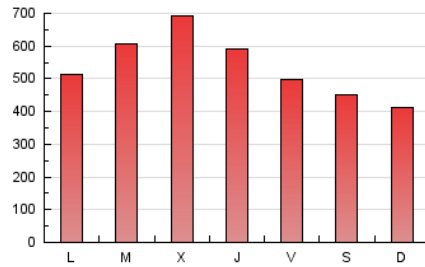

San Fernando información

1. Cifras totales y promedios (Nacional)

MES - AÑO	NAVEGADORES UNICOS	VISITAS	PAGINAS
Julio - 2024	430.746	557.664	1.685.655
PROMEDIO DIARIO	17.048	17.989	54.376
PROMEDIO LUNES-VIERNES	18.042	19.072	58.258
PROMEDIO SABADO-DOMINGO	14.189	14.875	43.214
PAGINAS / VISITAS	3,02		
DURACION MEDIA VISITAS	0:01:02		
TIEMPO INTERACCIÓN MEDIO	0:10:04		

2. Secciones (Nacional)

	PAGINAS	%
HOME	87.657	5.20 %
RESTO	1.597.998	94.80 %

3. Por día del mes (Nacional)

Día	N. únicos	Visitas	Páginas	Día	N. únicos	Visitas	Páginas	Día	N. únicos	Visitas	Páginas
1	16.372	17.015	50.002	11	17.146	17.645	55.246	21	13.936	14.328	45.111
2	17.391	18.198	58.938	12	16.648	17.486	52.439	22	21.235	22.699	58.813
3	22.920	24.024	68.749	13	22.884	24.488	57.011	23	19.593	20.885	63.776
4	19.001	19.876	57.437	14	15.600	16.589	48.251	24	19.573	20.850	68.802
5	13.157	14.027	43.142	15	16.698	18.019	52.151	25	16.647	18.017	57.394
6	13.525	13.885	44.757	16	18.568	19.493	60.532	26	13.978	15.225	49.886
7	11.874	12.813	37.192	17	24.682	25.734	74.692	27	10.113	10.582	32.397
8	15.961	17.147	48.906	18	24.736	26.526	65.958	28	10.211	10.828	34.260
9	18.537	19.401	60.203	19	18.177	19.058	52.880	29	11.993	12.905	46.900
10	20.775	21.862	68.038	20	15.372	15.485	46.733	30	14.763	15.444	59.329
								31	16.422	17.130	65.730

4. Gráficas (Nacional)

4.1 Por día de la semana (promedio)

N. únicos / Visitas (x 100)

Páginas (x 100)

4.2 Por franja horaria (promedio)

Visitas_ (x 1000)

Páginas (x 1000)

4.3 Por meses