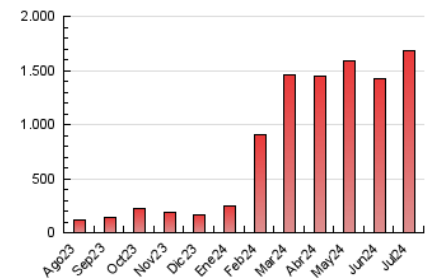

Páginas (x 1000)