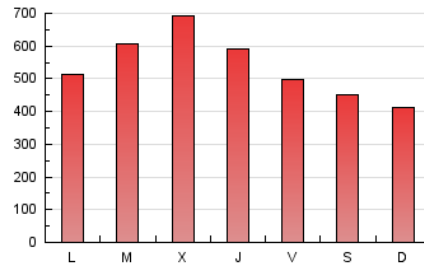

San Fernando información

1. Cifras totales y promedios (Nacional)

MES - AÑO	NAVEGADORES UNICOS	VISITAS	PAGINAS
Julio - 2024	430.746	557.664	1.685.655
PROMEDIO DIARIO	17.048	17.989	54.376
PROMEDIO LUNES-VIERNES	18.042	19.072	58.258
PROMEDIO SABADO-DOMINGO	14.189	14.875	43.214
PAGINAS / VISITAS	3,02		
DURACION MEDIA VISITAS	0:01:02		
TIEMPO INTERACCIÓN MEDIO	0:10:04		

2. Secciones (Nacional)

	PAGINAS	%
HOME	87.657	5.20 %
RESTO	1.597.998	94.80 %

3. Por día del mes (Nacional)

Día	N. únicos	Visitas	Páginas	Día	N. únicos	Visitas	Páginas	Día	N. únicos	Visitas	Páginas
1	16.372	17.015	50.002	11	17.146	17.645	55.246	21	13.936	14.328	45.111
2	17.391	18.198	58.938	12	16.648	17.486	52.439	22	21.235	22.699	58.813
3	22.920	24.024	68.749	13	22.884	24.488	57.011	23	19.593	20.885	63.776
4	19.001	19.876	57.437	14	15.600	16.589	48.251	24	19.573	20.850	68.802
5	13.157	14.027	43.142	15	16.698	18.019	52.151	25	16.647	18.017	57.394
6	13.525	13.885	44.757	16	18.568	19.493	60.532	26	13.978	15.225	49.886
7	11.874	12.813	37.192	17	24.682	25.734	74.692	27	10.113	10.582	32.397
8	15.961	17.147	48.906	18	24.736	26.526	65.958	28	10.211	10.828	34.260
9	18.537	19.401	60.203	19	18.177	19.058	52.880	29	11.993	12.905	46.900
10	20.775	21.862	68.038	20	15.372	15.485	46.733	30	14.763	15.444	59.329
								31	16.422	17.130	65.730

4. Gráficas (Nacional)

4.1 Por día de la semana (promedio)

N. únicos / Visitas (x 100)

Páginas (x 100)

4.2 Por franja horaria (promedio)

Visitas_ (x 1000)

Páginas (x 1000)

4.3 Por meses