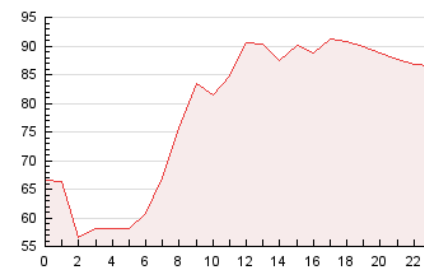

2. Secciones (Nacional e Internacional)

	PAGINAS	%
HOME	87.714	5.20 %
RESTO	1.598.287	94.80 %

3. Por día del mes (Nacional e Internacional)

Día	N. únicos	Visitas	Páginas	Día	N. únicos	Visitas	Páginas	Día	N. únicos	Visitas	Páginas
1	16.384	17.023	50.028	11	17.150	17.649	55.254	21	13.939	14.328	45.115
2	17.421	18.211	58.950	12	16.660	17.491	52.452	22	21.244	22.722	58.834
3	22.931	24.036	68.766	13	22.891	24.494	57.026	23	19.610	20.913	63.809
4	19.003	19.880	57.442	14	15.607	16.607	48.259	24	19.583	20.850	68.814
5	13.160	14.034	43.149	15	16.702	18.025	52.159	25	16.655	18.059	57.407
6	13.530	13.907	44.767	16	18.571	19.499	60.550	26	13.982	15.225	49.895
7	11.875	12.813	37.194	17	24.697	25.737	74.705	27	10.118	10.582	32.405
8	15.962	17.151	48.916	18	24.758	26.533	65.986	28	10.213	10.833	34.261
9	18.539	19.401	60.206	19	18.199	19.066	52.896	29	11.998	12.906	46.903
10	20.778	21.862	68.040	20	15.382	15.501	46.742	30	14.767	15.444	59.338
								31	16.424	17.130	65.733

4. Gráficas (Nacional e Internacional)

4.1 Por día de la semana (promedio)

N. únicos / Visitas (x 100)

Páginas (x 100)

4.2 Por franja horaria (promedio)

Visitas_ (x 1000)

Páginas (x 1000)

4.3 Por meses