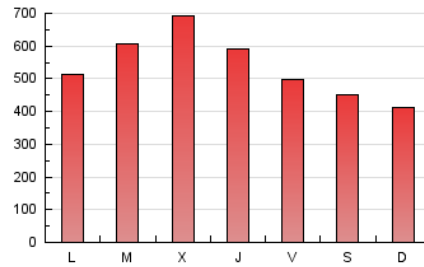

San Fernando información

1. Cifras totales y promedios (Nacional e Internacional)

MES - AÑO	NAVEGADORES UNICOS	VISITAS	PAGINAS
Julio - 2024	431.023	557.912	1.686.001
PROMEDIO DIARIO	17.056	17.997	54.387
PROMEDIO LUNES-VIERNES	18.051	19.080	58.271
PROMEDIO SABADO-DOMINGO	14.194	14.883	43.221
PAGINAS / VISITAS	3,02		
DURACION MEDIA VISITAS	0:01:02		
TIEMPO INTERACCIÓN MEDIO	0:10:04		

2. Secciones (Nacional e Internacional)

	PAGINAS	%
HOME	87.714	5.20 %
RESTO	1.598.287	94.80 %

3. Por día del mes (Nacional e Internacional)

Día	N. únicos	Visitas	Páginas	Día	N. únicos	Visitas	Páginas	Día	N. únicos	Visitas	Páginas
1	16.384	17.023	50.028	11	17.150	17.649	55.254	21	13.939	14.328	45.115
2	17.421	18.211	58.950	12	16.660	17.491	52.452	22	21.244	22.722	58.834
3	22.931	24.036	68.766	13	22.891	24.494	57.026	23	19.610	20.913	63.809
4	19.003	19.880	57.442	14	15.607	16.607	48.259	24	19.583	20.850	68.814
5	13.160	14.034	43.149	15	16.702	18.025	52.159	25	16.655	18.059	57.407
6	13.530	13.907	44.767	16	18.571	19.499	60.550	26	13.982	15.225	49.895
7	11.875	12.813	37.194	17	24.697	25.737	74.705	27	10.118	10.582	32.405
8	15.962	17.151	48.916	18	24.758	26.533	65.986	28	10.213	10.833	34.261
9	18.539	19.401	60.206	19	18.199	19.066	52.896	29	11.998	12.906	46.903
10	20.778	21.862	68.040	20	15.382	15.501	46.742	30	14.767	15.444	59.338
								31	16.424	17.130	65.733

4. Gráficas (Nacional e Internacional)

4.1 Por día de la semana (promedio)

N. únicos / Visitas (x 100)

Páginas (x 100)

4.2 Por franja horaria (promedio)

Visitas_ (x 1000)

Páginas (x 1000)

4.3 Por meses