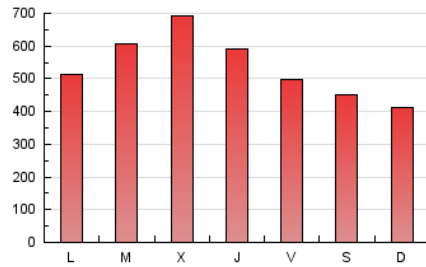

San Fernando información

1. Cifras totales y promedios (Nacional e Internacional)

MES - AÑO	NAVEGADORES UNICOS	VISITAS	PAGINAS
Julio - 2024	431.023	557.912	1.686.001
PROMEDIO DIARIO	17.056	17.997	54.387
PROMEDIO LUNES-VIERNES	18.051	19.080	58.271
PROMEDIO SABADO-DOMINGO	14.194	14.883	43.221
PAGINAS / VISITAS	3,02		
DURACION MEDIA VISITAS	0:01:02		
TIEMPO INTERACCIÓN MEDIO	0:10:04		

2. Secciones (Nacional e Internacional)

	PAGINAS	%
HOME	87.714	5.20 %
RESTO	1.598.287	94.80 %

3. Por día del mes (Nacional e Internacional)

Día	N. únicos	Visitas	Páginas	Día	N. únicos	Visitas	Páginas	Día	N. únicos	Visitas	Páginas
1	16.384	17.023	50.028	11	17.150	17.649	55.254	21	13.939	14.328	45.115
2	17.421	18.211	58.950	12	16.660	17.491	52.452	22	21.244	22.722	58.834
3	22.931	24.036	68.766	13	22.891	24.494	57.026	23	19.610	20.913	63.809
4	19.003	19.880	57.442	14	15.607	16.607	48.259	24	19.583	20.850	68.814
5	13.160	14.034	43.149	15	16.702	18.025	52.159	25	16.655	18.059	57.407
6	13.530	13.907	44.767	16	18.571	19.499	60.550	26	13.982	15.225	49.895
7	11.875	12.813	37.194	17	24.697	25.737	74.705	27	10.118	10.582	32.405
8	15.962	17.151	48.916	18	24.758	26.533	65.986	28	10.213	10.833	34.261
9	18.539	19.401	60.206	19	18.199	19.066	52.896	29	11.998	12.906	46.903
10	20.778	21.862	68.040	20	15.382	15.501	46.742	30	14.767	15.444	59.338
								31	16.424	17.130	65.733

4. Gráficas (Nacional e Internacional)

4.1 Por día de la semana (promedio)

N. únicos / Visitas (x 100)

Páginas (x 100)

4.2 Por franja horaria (promedio)

Visitas_ (x 1000)

Páginas (x 1000)

4.3 Por meses