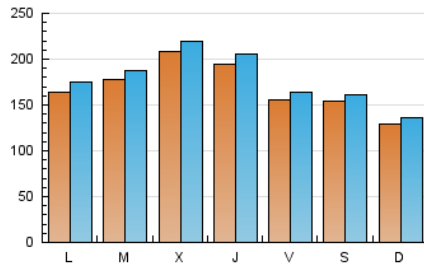

San Fernando información

1. Cifras totales y promedios (Nacional)

MES - AÑO	NAVEGADORES UNICOS	VISITAS	PAGINAS
Julio - 2024	430.746	557.664	1.685.655
PROMEDIO DIARIO	17.048	17.989	54.376
PROMEDIO LUNES-VIERNES	18.042	19.072	58.258
PROMEDIO SABADO-DOMINGO	14.189	14.875	43.214
PAGINAS / VISITAS	3,02		
DURACION MEDIA VISITAS	0:01:02		
TIEMPO INTERACCIÓN MEDIO	0:10:04		

2. Secciones (Nacional)

	PAGINAS	%
HOME	87.657	5.20 %
RESTO	1.597.998	94.80 %

3. Por día del mes (Nacional)

Día	N. únicos	Visitas	Páginas	Día	N. únicos	Visitas	Páginas	Día	N. únicos	Visitas	Páginas
1	16.372	17.015	50.002	11	17.146	17.645	55.246	21	13.936	14.328	45.111
2	17.391	18.198	58.938	12	16.648	17.486	52.439	22	21.235	22.699	58.813
3	22.920	24.024	68.749	13	22.884	24.488	57.011	23	19.593	20.885	63.776
4	19.001	19.876	57.437	14	15.600	16.589	48.251	24	19.573	20.850	68.802
5	13.157	14.027	43.142	15	16.698	18.019	52.151	25	16.647	18.017	57.394
6	13.525	13.885	44.757	16	18.568	19.493	60.532	26	13.978	15.225	49.886
7	11.874	12.813	37.192	17	24.682	25.734	74.692	27	10.113	10.582	32.397
8	15.961	17.147	48.906	18	24.736	26.526	65.958	28	10.211	10.828	34.260
9	18.537	19.401	60.203	19	18.177	19.058	52.880	29	11.993	12.905	46.900
10	20.775	21.862	68.038	20	15.372	15.485	46.733	30	14.763	15.444	59.329
								31	16.422	17.130	65.730

4. Gráficas (Nacional)

4.1 Por día de la semana (promedio)

N. únicos / Visitas (x 100)

Páginas (x 100)

4.2 Por franja horaria (promedio)

Visitas_ (x 1000)

Páginas (x 1000)

4.3 Por meses