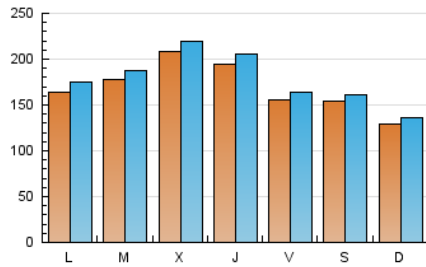

San Fernando información

1. Cifras totales y promedios (Nacional e Internacional)

MES - AÑO	NAVEGADORES UNICOS	VISITAS	PAGINAS
Julio - 2024	431.023	557.912	1.686.001
PROMEDIO DIARIO	17.056	17.997	54.387
PROMEDIO LUNES-VIERNES	18.051	19.080	58.271
PROMEDIO SABADO-DOMINGO	14.194	14.883	43.221
PAGINAS / VISITAS	3,02		
DURACION MEDIA VISITAS	0:01:02		
TIEMPO INTERACCIÓN MEDIO	0:10:04		

2. Secciones (Nacional e Internacional)

	PAGINAS	%
HOME	87.714	5.20 %
RESTO	1.598.287	94.80 %

3. Por día del mes (Nacional e Internacional)

Día	N. únicos	Visitas	Páginas	Día	N. únicos	Visitas	Páginas	Día	N. únicos	Visitas	Páginas
1	16.384	17.023	50.028	11	17.150	17.649	55.254	21	13.939	14.328	45.115
2	17.421	18.211	58.950	12	16.660	17.491	52.452	22	21.244	22.722	58.834
3	22.931	24.036	68.766	13	22.891	24.494	57.026	23	19.610	20.913	63.809
4	19.003	19.880	57.442	14	15.607	16.607	48.259	24	19.583	20.850	68.814
5	13.160	14.034	43.149	15	16.702	18.025	52.159	25	16.655	18.059	57.407
6	13.530	13.907	44.767	16	18.571	19.499	60.550	26	13.982	15.225	49.895
7	11.875	12.813	37.194	17	24.697	25.737	74.705	27	10.118	10.582	32.405
8	15.962	17.151	48.916	18	24.758	26.533	65.986	28	10.213	10.833	34.261
9	18.539	19.401	60.206	19	18.199	19.066	52.896	29	11.998	12.906	46.903
10	20.778	21.862	68.040	20	15.382	15.501	46.742	30	14.767	15.444	59.338
								31	16.424	17.130	65.733

4. Gráficas (Nacional e Internacional)

4.1 Por día de la semana (promedio)

N. únicos / Visitas (x 100)

Páginas (x 100)

4.2 Por franja horaria (promedio)

Visitas_ (x 1000)

Páginas (x 1000)

4.3 Por meses