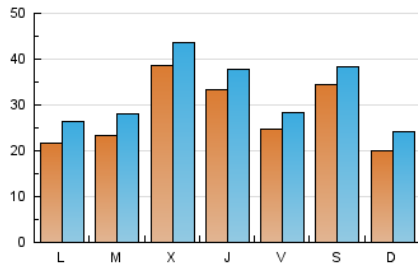

San Fernando información

1. Cifras totales y promedios (Nacional)

MES - AÑO	NAVEGADORES UNICOS	VISITAS	PAGINAS
Septiembre - 2023	48.135	97.406	141.804
PROMEDIO DIARIO	2.810	3.247	4.727
PROMEDIO LUNES-VIERNES	2.816	3.264	4.755
PROMEDIO SABADO-DOMINGO	2.796	3.207	4.660
PAGINAS / VISITAS	1,46		
DURACION MEDIA VISITAS	0:01:46		
TIEMPO INTERACCIÓN MEDIO	0:01:44		

2. Secciones (Nacional)

	PAGINAS	%
HOME	39.966	28.18 %
RESTO	101.838	71.82 %

3. Por día del mes (Nacional)

Día	N. únicos	Visitas	Páginas	Día	N. únicos	Visitas	Páginas	Día	N. únicos	Visitas	Páginas
1	1.292	1.576	2.496	11	1.835	2.269	3.543	21	4.638	5.076	7.296
2	1.103	1.419	2.270	12	2.763	3.283	4.841	22	2.397	2.715	4.072
3	1.949	2.405	4.031	13	2.456	2.996	4.543	23	1.579	1.842	2.732
4	2.763	3.366	4.942	14	2.756	3.208	4.718	24	2.043	2.485	3.839
5	2.266	2.768	4.052	15	1.859	2.179	3.408	25	1.741	2.107	3.202
6	5.233	5.839	8.133	16	2.177	2.521	3.654	26	1.494	1.853	2.859
7	3.684	4.146	5.941	17	2.456	2.827	4.032	27	1.631	1.929	2.984
8	2.432	2.748	3.782	18	2.358	2.839	4.340	28	2.307	2.692	3.924
9	1.558	1.833	2.745	19	2.790	3.274	4.793	29	4.336	5.010	7.417
10	1.508	1.925	2.973	20	6.104	6.668	8.577	30	10.794	11.608	15.665

4. Gráficas (Nacional)

4.1 Por día de la semana (promedio)

N. únicos / Visitas (x 100)

Páginas (x 100)

4.2 Por franja horaria (promedio)

Visitas_ (x 1000)

Páginas (x 1000)

4.3 Por meses