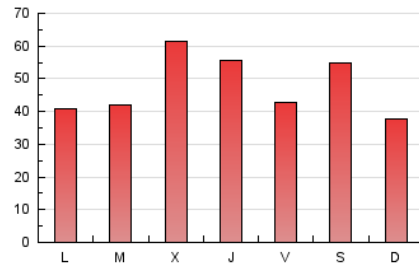

San Fernando información

1. Cifras totales y promedios (Nacional e Internacional)

MES - AÑO	NAVEGADORES UNICOS	VISITAS	PAGINAS
Septiembre - 2023	49.533	98.910	143.763
PROMEDIO DIARIO	2.859	3.297	4.792
PROMEDIO LUNES-VIERNES	2.869	3.320	4.826
PROMEDIO SABADO-DOMINGO	2.836	3.244	4.712
PAGINAS / VISITAS	1,45		
DURACION MEDIA VISITAS	0:01:45		
TIEMPO INTERACCIÓN MEDIO	0:01:42		

2. Secciones (Nacional e Internacional)

	PAGINAS	%
HOME	40.405	28.11 %
RESTO	103.358	71.89 %

3. Por día del mes (Nacional e Internacional)

Día	N. únicos	Visitas	Páginas	Día	N. únicos	Visitas	Páginas	Día	N. únicos	Visitas	Páginas
1	1.317	1.605	2.576	11	1.861	2.298	3.586	21	4.760	5.209	7.437
2	1.130	1.448	2.313	12	2.795	3.305	4.887	22	2.457	2.775	4.136
3	1.973	2.433	4.067	13	2.505	3.034	4.617	23	1.621	1.885	2.781
4	2.813	3.420	5.021	14	2.789	3.249	4.754	24	2.109	2.554	3.916
5	2.309	2.810	4.122	15	1.897	2.219	3.457	25	1.815	2.181	3.285
6	5.274	5.881	8.182	16	2.235	2.579	3.727	26	1.536	1.905	2.942
7	3.717	4.188	5.984	17	2.493	2.837	4.078	27	1.708	2.009	3.094
8	2.463	2.779	3.821	18	2.437	2.926	4.447	28	2.381	2.766	4.013
9	1.579	1.855	2.778	19	2.843	3.339	4.849	29	4.404	5.081	7.492
10	1.528	1.946	2.998	20	6.159	6.737	8.654	30	10.854	11.657	15.749

4. Gráficas (Nacional e Internacional)

4.1 Por día de la semana (promedio)

N. únicos / Visitas (x 100)

Páginas (x 100)

4.2 Por franja horaria (promedio)

Visitas_ (x 1000)

Páginas (x 1000)

4.3 Por meses