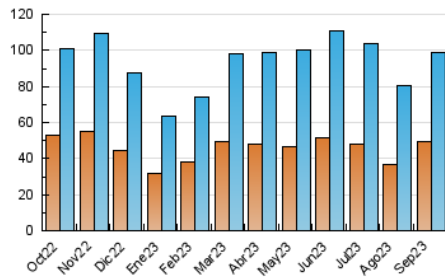

4.2 Por franja horaria (promedio)

Visitas_ (x 1000)

Páginas (x 1000)

4.3 Por meses

N. únicos / Visitas (x 1000)