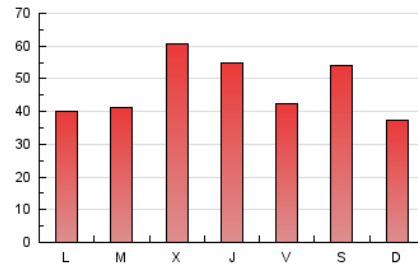

San Fernando información

1. Cifras totales y promedios (Nacional)

MES - AÑO	NAVEGADORES UNICOS	VISITAS	PAGINAS
Septiembre - 2023	48.135	97.406	141.804
PROMEDIO DIARIO	2.810	3.247	4.727
PROMEDIO LUNES-VIERNES	2.816	3.264	4.755
PROMEDIO SABADO-DOMINGO	2.796	3.207	4.660
PAGINAS / VISITAS	1,46		
DURACION MEDIA VISITAS	0:01:46		
TIEMPO INTERACCIÓN MEDIO	0:01:44		

2. Secciones (Nacional)

	PAGINAS	%
HOME	39.966	28.18 %
RESTO	101.838	71.82 %

3. Por día del mes (Nacional)

Día	N. únicos	Visitas	Páginas	Día	N. únicos	Visitas	Páginas	Día	N. únicos	Visitas	Páginas
1	1.292	1.576	2.496	11	1.835	2.269	3.543	21	4.638	5.076	7.296
2	1.103	1.419	2.270	12	2.763	3.283	4.841	22	2.397	2.715	4.072
3	1.949	2.405	4.031	13	2.456	2.996	4.543	23	1.579	1.842	2.732
4	2.763	3.366	4.942	14	2.756	3.208	4.718	24	2.043	2.485	3.839
5	2.266	2.768	4.052	15	1.859	2.179	3.408	25	1.741	2.107	3.202
6	5.233	5.839	8.133	16	2.177	2.521	3.654	26	1.494	1.853	2.859
7	3.684	4.146	5.941	17	2.456	2.827	4.032	27	1.631	1.929	2.984
8	2.432	2.748	3.782	18	2.358	2.839	4.340	28	2.307	2.692	3.924
9	1.558	1.833	2.745	19	2.790	3.274	4.793	29	4.336	5.010	7.417
10	1.508	1.925	2.973	20	6.104	6.668	8.577	30	10.794	11.608	15.665

4. Gráficas (Nacional)

4.1 Por día de la semana (promedio)

N. únicos / Visitas (x 100)

Páginas (x 100)

4.2 Por franja horaria (promedio)

Visitas_ (x 1000)

Páginas (x 1000)

4.3 Por meses