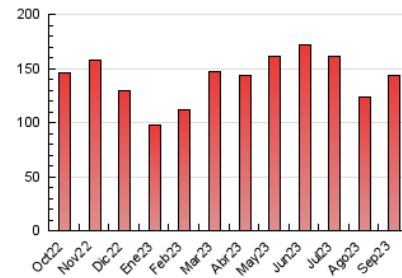

Páginas (x 1000)