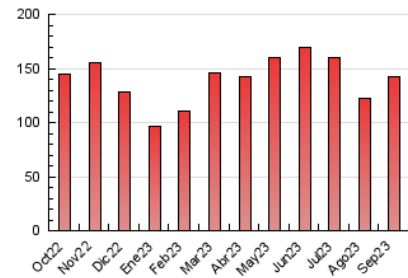

2. Secciones (Nacional)

	PAGINAS	%
HOME	39.966	28.18 %
RESTO	101.838	71.82 %

3. Por día del mes (Nacional)

Día	N. únicos	Visitas	Páginas	Día	N. únicos	Visitas	Páginas	Día	N. únicos	Visitas	Páginas
1	1.292	1.576	2.496	11	1.835	2.269	3.543	21	4.638	5.076	7.296
2	1.103	1.419	2.270	12	2.763	3.283	4.841	22	2.397	2.715	4.072
3	1.949	2.405	4.031	13	2.456	2.996	4.543	23	1.579	1.842	2.732
4	2.763	3.366	4.942	14	2.756	3.208	4.718	24	2.043	2.485	3.839
5	2.266	2.768	4.052	15	1.859	2.179	3.408	25	1.741	2.107	3.202
6	5.233	5.839	8.133	16	2.177	2.521	3.654	26	1.494	1.853	2.859
7	3.684	4.146	5.941	17	2.456	2.827	4.032	27	1.631	1.929	2.984
8	2.432	2.748	3.782	18	2.358	2.839	4.340	28	2.307	2.692	3.924
9	1.558	1.833	2.745	19	2.790	3.274	4.793	29	4.336	5.010	7.417
10	1.508	1.925	2.973	20	6.104	6.668	8.577	30	10.794	11.608	15.665

4. Gráficas (Nacional)

4.1 Por día de la semana (promedio)

N. únicos / Visitas (x 100)

Páginas (x 100)

4.2 Por franja horaria (promedio)

Visitas_ (x 1000)

Páginas (x 1000)

4.3 Por meses

N. únicos / Visitas (x 1000)

Páginas (x 1000)

5. Observaciones

Este Medio Electrónico de Comunicación ha sido medido por la herramienta Google Analytics de Google (GA4)

6. Definiciones básicas (Para más información ver Normas Técnicas para el Control de los Medios Electrónicos de Comunicación)

Visita:

Una secuencia ininterrumpida de páginas servidas a un usuario válido. Si dicho usuario no realiza peticiones de páginas en un periodo de tiempo (30 min) la siguiente petición constituirá el inicio de una nueva visita.