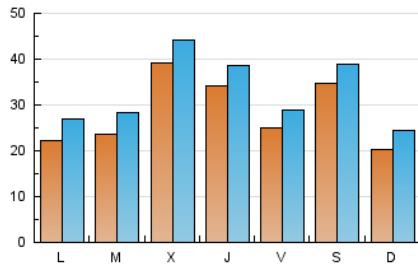

San Fernando información

1. Cifras totales y promedios (Nacional e Internacional)

MES - AÑO	NAVEGADORES UNICOS	VISITAS	PAGINAS
Septiembre - 2023	49.533	98.910	143.763
PROMEDIO DIARIO	2.859	3.297	4.792
PROMEDIO LUNES-VIERNES	2.869	3.320	4.826
PROMEDIO SABADO-DOMINGO	2.836	3.244	4.712
PAGINAS / VISITAS	1,45		
DURACION MEDIA VISITAS	0:01:45		
TIEMPO INTERACCIÓN MEDIO	0:01:42		

2. Secciones (Nacional e Internacional)

	PAGINAS	%
HOME	40.405	28.11 %
RESTO	103.358	71.89 %

3. Por día del mes (Nacional e Internacional)

Día	N. únicos	Visitas	Páginas	Día	N. únicos	Visitas	Páginas	Día	N. únicos	Visitas	Páginas
1	1.317	1.605	2.576	11	1.861	2.298	3.586	21	4.760	5.209	7.437
2	1.130	1.448	2.313	12	2.795	3.305	4.887	22	2.457	2.775	4.136
3	1.973	2.433	4.067	13	2.505	3.034	4.617	23	1.621	1.885	2.781
4	2.813	3.420	5.021	14	2.789	3.249	4.754	24	2.109	2.554	3.916
5	2.309	2.810	4.122	15	1.897	2.219	3.457	25	1.815	2.181	3.285
6	5.274	5.881	8.182	16	2.235	2.579	3.727	26	1.536	1.905	2.942
7	3.717	4.188	5.984	17	2.493	2.837	4.078	27	1.708	2.009	3.094
8	2.463	2.779	3.821	18	2.437	2.926	4.447	28	2.381	2.766	4.013
9	1.579	1.855	2.778	19	2.843	3.339	4.849	29	4.404	5.081	7.492
10	1.528	1.946	2.998	20	6.159	6.737	8.654	30	10.854	11.657	15.749

4. Gráficas (Nacional e Internacional)

4.1 Por día de la semana (promedio)

N. únicos / Visitas (x 100)

Páginas (x 100)

4.2 Por franja horaria (promedio)

Visitas_ (x 1000)

Páginas (x 1000)

4.3 Por meses