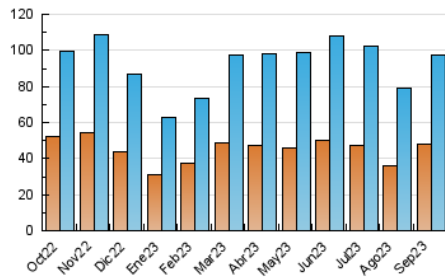

2. Secciones (Nacional)

	PAGINAS	%
HOME	39.966	28.18 %
RESTO	101.838	71.82 %

3. Por día del mes (Nacional)

Día	N. únicos	Visitas	Páginas	Día	N. únicos	Visitas	Páginas	Día	N. únicos	Visitas	Páginas
1	1.292	1.576	2.496	11	1.835	2.269	3.543	21	4.638	5.076	7.296
2	1.103	1.419	2.270	12	2.763	3.283	4.841	22	2.397	2.715	4.072
3	1.949	2.405	4.031	13	2.456	2.996	4.543	23	1.579	1.842	2.732
4	2.763	3.366	4.942	14	2.756	3.208	4.718	24	2.043	2.485	3.839
5	2.266	2.768	4.052	15	1.859	2.179	3.408	25	1.741	2.107	3.202
6	5.233	5.839	8.133	16	2.177	2.521	3.654	26	1.494	1.853	2.859
7	3.684	4.146	5.941	17	2.456	2.827	4.032	27	1.631	1.929	2.984
8	2.432	2.748	3.782	18	2.358	2.839	4.340	28	2.307	2.692	3.924
9	1.558	1.833	2.745	19	2.790	3.274	4.793	29	4.336	5.010	7.417
10	1.508	1.925	2.973	20	6.104	6.668	8.577	30	10.794	11.608	15.665

4. Gráficas (Nacional)

4.1 Por día de la semana (promedio)

N. únicos / Visitas (x 100)

Páginas (x 100)

4.2 Por franja horaria (promedio)

Visitas_ (x 1000)

Páginas (x 1000)

4.3 Por meses

N. únicos / Visitas (x 1000)

Páginas (x 1000)

5. Observaciones

Este Medio Electrónico de Comunicación ha sido medido por la herramienta Google Analytics de Google (GA4)

6. Definiciones básicas (Para más información ver Normas Técnicas para el Control de los Medios Electrónicos de Comunicación)

Visita:

Una secuencia ininterrumpida de páginas servidas a un usuario válido. Si dicho usuario no realiza peticiones de páginas en un periodo de tiempo (30 min) la siguiente petición constituirá el inicio de una nueva visita.