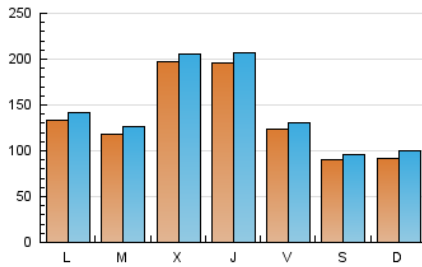

4. Gráficas (Nacional)

4.1 Por día de la semana (promedio)

N. únicos / Visitas (x 100)