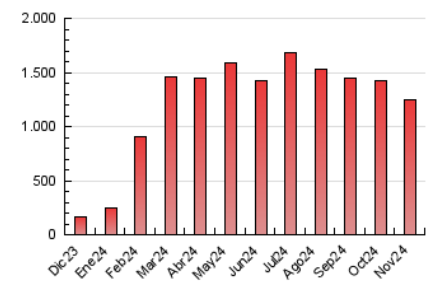

### 3. Por día del mes (Nacional e Internacional)

Día	N. únicos	Visitas	Páginas	Día	N. únicos	Visitas	Páginas	Día	N. únicos	Visitas	Páginas
<b>1</b>	11.765	12.200	43.553	<b>11</b>	12.024	12.630	41.204	<b>21</b>	13.599	14.197	42.903
<b>2</b>	9.890	10.665	28.216	<b>12</b>	14.000	14.829	49.322	<b>22</b>	14.040	14.640	44.753
<b>3</b>	10.307	11.223	31.056	<b>13</b>	26.101	27.726	72.217	<b>23</b>	8.056	8.300	26.857
<b>4</b>	13.384	14.271	42.339	<b>14</b>	20.624	22.655	56.392	<b>24</b>	8.032	8.624	27.212
<b>5</b>	13.474	14.105	47.898	<b>15</b>	12.647	13.568	42.670	<b>25</b>	11.716	12.208	40.614
<b>6</b>	15.395	15.878	54.201	<b>16</b>	7.693	8.272	29.656	<b>26</b>	12.251	12.977	42.997
<b>7</b>	15.661	16.572	47.799	<b>17</b>	8.751	9.446	33.221	<b>27</b>	33.457	33.889	74.926
<b>8</b>	12.712	13.404	41.976	<b>18</b>	16.112	17.405	50.962	<b>28</b>	28.258	29.447	65.454
<b>9</b>	10.522	10.942	29.169	<b>19</b>	7.532	8.510	19.632	<b>29</b>	11.042	11.659	44.797
<b>10</b>	9.788	10.483	30.761	<b>20</b>	4.162	5.043	7.476	<b>30</b>	9.105	9.449	32.519

#### 4.1 Por día de la semana (promedio)

N. únicos / Visitas (x 100)

Páginas (x 100)

#### 4.2 Por franja horaria (promedio)

Visitas\_ (x 1000)

Páginas (x 1000)

#### 4.3 Por meses

N. únicos / Visitas (x 1000)

Páginas (x 1000)