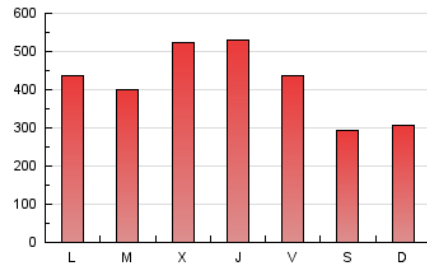

Páginas (x 100)