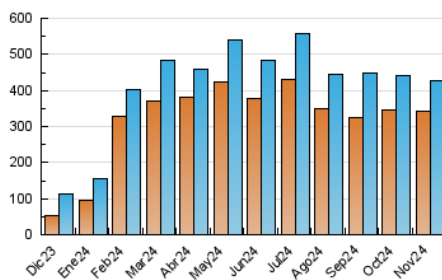

#### 3. Por día del mes (Nacional)

Día	N. únicos	Visitas	Páginas	Día	N. únicos	Visitas	Páginas	Día	N. únicos	Visitas	Páginas
<b>1</b>	11.747	12.187	43.497	<b>11</b>	12.023	12.616	41.193	<b>21</b>	13.594	14.191	42.881
<b>2</b>	9.877	10.665	28.196	<b>12</b>	13.997	14.826	49.314	<b>22</b>	14.027	14.626	44.730
<b>3</b>	10.297	11.206	31.044	<b>13</b>	26.065	27.711	72.184	<b>23</b>	8.053	8.298	26.840
<b>4</b>	13.375	14.265	42.328	<b>14</b>	20.603	22.647	56.365	<b>24</b>	8.027	8.613	27.191
<b>5</b>	13.468	14.103	47.891	<b>15</b>	12.639	13.564	42.657	<b>25</b>	11.700	12.189	40.588
<b>6</b>	15.380	15.865	54.184	<b>16</b>	7.688	8.263	29.643	<b>26</b>	12.245	12.969	42.990
<b>7</b>	15.653	16.564	47.794	<b>17</b>	8.743	9.422	33.215	<b>27</b>	33.436	33.889	74.906
<b>8</b>	12.705	13.373	41.953	<b>18</b>	16.092	17.386	50.931	<b>28</b>	28.235	29.331	65.412
<b>9</b>	10.507	10.930	29.158	<b>19</b>	7.516	8.502	19.602	<b>29</b>	11.030	11.635	44.785
<b>10</b>	9.784	10.481	30.756	<b>20</b>	4.157	5.026	7.455	<b>30</b>	9.091	9.446	32.500

##### 4.1 Por día de la semana (promedio)

N. únicos / Visitas (x 100)

Páginas (x 100)

##### 4.2 Por franja horaria (promedio)

Visitas\_ (x 1000)

Páginas (x 1000)

##### 4.3 Por meses

N. únicos / Visitas (x 1000)

Páginas (x 1000)