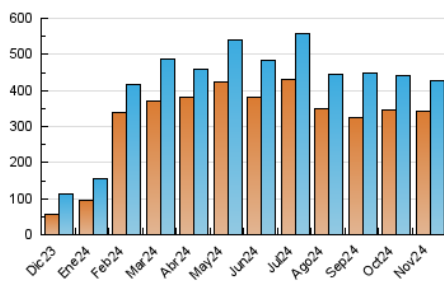

### 3. Por día del mes (Nacional e Internacional)

Día	N. únicos	Visitas	Páginas	Día	N. únicos	Visitas	Páginas	Día	N. únicos	Visitas	Páginas
<b>1</b>	11.765	12.200	43.553	<b>11</b>	12.024	12.630	41.204	<b>21</b>	13.599	14.197	42.903
<b>2</b>	9.890	10.665	28.216	<b>12</b>	14.000	14.829	49.322	<b>22</b>	14.040	14.640	44.753
<b>3</b>	10.307	11.223	31.056	<b>13</b>	26.101	27.726	72.217	<b>23</b>	8.056	8.300	26.857
<b>4</b>	13.384	14.271	42.339	<b>14</b>	20.624	22.655	56.392	<b>24</b>	8.032	8.624	27.212
<b>5</b>	13.474	14.105	47.898	<b>15</b>	12.647	13.568	42.670	<b>25</b>	11.716	12.208	40.614
<b>6</b>	15.395	15.878	54.201	<b>16</b>	7.693	8.272	29.656	<b>26</b>	12.251	12.977	42.997
<b>7</b>	15.661	16.572	47.799	<b>17</b>	8.751	9.446	33.221	<b>27</b>	33.457	33.889	74.926
<b>8</b>	12.712	13.404	41.976	<b>18</b>	16.112	17.405	50.962	<b>28</b>	28.258	29.447	65.454
<b>9</b>	10.522	10.942	29.169	<b>19</b>	7.532	8.510	19.632	<b>29</b>	11.042	11.659	44.797
<b>10</b>	9.788	10.483	30.761	<b>20</b>	4.162	5.043	7.476	<b>30</b>	9.105	9.449	32.519

#### 4.1 Por día de la semana (promedio)

N. únicos / Visitas (x 100)

Páginas (x 100)

#### 4.2 Por franja horaria (promedio)

Visitas\_ (x 1000)

Páginas (x 1000)

#### 4.3 Por meses

N. únicos / Visitas (x 1000)

Páginas (x 1000)