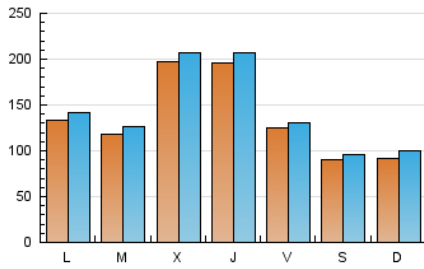

4. Gráficas (Nacional e Internacional)

4.1 Por día de la semana (promedio)

N. únicos / Visitas (x 100)