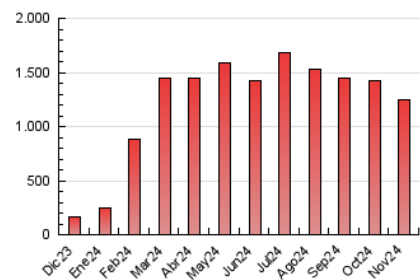

#### 3. Por día del mes (Nacional)

Día	N. únicos	Visitas	Páginas	Día	N. únicos	Visitas	Páginas	Día	N. únicos	Visitas	Páginas
<b>1</b>	11.747	12.187	43.497	<b>11</b>	12.023	12.616	41.193	<b>21</b>	13.594	14.191	42.881
<b>2</b>	9.877	10.665	28.196	<b>12</b>	13.997	14.826	49.314	<b>22</b>	14.027	14.626	44.730
<b>3</b>	10.297	11.206	31.044	<b>13</b>	26.065	27.711	72.184	<b>23</b>	8.053	8.298	26.840
<b>4</b>	13.375	14.265	42.328	<b>14</b>	20.603	22.647	56.365	<b>24</b>	8.027	8.613	27.191
<b>5</b>	13.468	14.103	47.891	<b>15</b>	12.639	13.564	42.657	<b>25</b>	11.700	12.189	40.588
<b>6</b>	15.380	15.865	54.184	<b>16</b>	7.688	8.263	29.643	<b>26</b>	12.245	12.969	42.990
<b>7</b>	15.653	16.564	47.794	<b>17</b>	8.743	9.422	33.215	<b>27</b>	33.436	33.889	74.906
<b>8</b>	12.705	13.373	41.953	<b>18</b>	16.092	17.386	50.931	<b>28</b>	28.235	29.331	65.412
<b>9</b>	10.507	10.930	29.158	<b>19</b>	7.516	8.502	19.602	<b>29</b>	11.030	11.635	44.785
<b>10</b>	9.784	10.481	30.756	<b>20</b>	4.157	5.026	7.455	<b>30</b>	9.091	9.446	32.500

##### 4.1 Por día de la semana (promedio)

N. únicos / Visitas (x 100)

Páginas (x 100)

##### 4.2 Por franja horaria (promedio)

Visitas\_ (x 1000)

Páginas (x 1000)

##### 4.3 Por meses

N. únicos / Visitas (x 1000)

Páginas (x 1000)