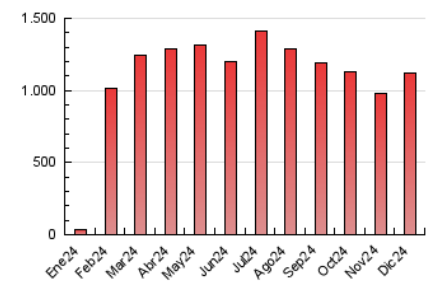

### 3. Por día del mes (Nacional e Internacional)

Día	N. únicos	Visitas	Páginas	Día	N. únicos	Visitas	Páginas	Día	N. únicos	Visitas	Páginas
<b>1</b>	6.240	6.268	24.738	<b>11</b>	13.158	13.364	50.608	<b>21</b>	5.128	5.230	19.344
<b>2</b>	9.566	9.656	37.031	<b>12</b>	10.463	10.466	39.986	<b>22</b>	6.177	6.173	24.137
<b>3</b>	11.154	10.876	40.830	<b>13</b>	8.831	9.042	33.512	<b>23</b>	8.649	8.677	36.491
<b>4</b>	13.668	13.595	51.515	<b>14</b>	5.151	5.193	19.561	<b>24</b>	10.376	10.660	45.611
<b>5</b>	10.652	10.656	40.974	<b>15</b>	6.154	6.230	23.972	<b>25</b>	12.385	12.325	55.804
<b>6</b>	8.816	8.852	33.739	<b>16</b>	9.232	9.207	35.630	<b>26</b>	10.167	10.188	45.665
<b>7</b>	5.250	5.199	19.788	<b>17</b>	11.181	11.468	42.514	<b>27</b>	8.847	8.938	41.429
<b>8</b>	5.988	6.105	22.363	<b>18</b>	12.691	13.018	48.803	<b>28</b>	5.341	5.490	25.023
<b>9</b>	8.758	8.781	32.928	<b>19</b>	10.133	10.116	38.051	<b>29</b>	5.837	5.912	28.110
<b>10</b>	11.265	11.472	43.518	<b>20</b>	8.888	9.179	33.711	<b>30</b>	8.719	8.587	37.334
								<b>31</b>	10.950	10.737	44.050

##### 4.1 Por día de la semana (promedio)

N. únicos / Visitas (x 100)

Páginas (x 100)

##### 4.2 Por franja horaria (promedio)

Visitas\_ (x 1000)

Páginas (x 1000)

##### 4.3 Por meses

N. únicos / Visitas (x 1000)

Páginas (x 1000)