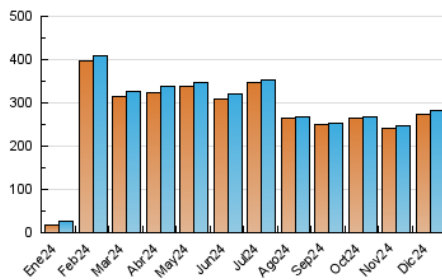

#### 3. Por día del mes (Nacional)

Día	N. únicos	Visitas	Páginas	Día	N. únicos	Visitas	Páginas	Día	N. únicos	Visitas	Páginas
<b>1</b>	6.229	6.258	24.730	<b>11</b>	13.145	13.351	50.590	<b>21</b>	5.122	5.224	19.338
<b>2</b>	9.546	9.631	36.996	<b>12</b>	10.456	10.455	39.974	<b>22</b>	6.175	6.173	24.133
<b>3</b>	11.134	10.870	40.814	<b>13</b>	8.819	9.037	33.497	<b>23</b>	8.641	8.655	36.460
<b>4</b>	13.651	13.570	51.493	<b>14</b>	5.144	5.184	19.545	<b>24</b>	10.352	10.653	45.587
<b>5</b>	10.640	10.653	40.960	<b>15</b>	6.138	6.200	23.956	<b>25</b>	12.373	12.308	55.793
<b>6</b>	8.804	8.833	33.721	<b>16</b>	9.220	9.202	35.610	<b>26</b>	10.144	10.166	45.646
<b>7</b>	5.243	5.197	19.780	<b>17</b>	11.162	11.463	42.486	<b>27</b>	8.828	8.921	41.412
<b>8</b>	5.977	6.096	22.350	<b>18</b>	12.679	13.018	48.786	<b>28</b>	5.316	5.458	24.991
<b>9</b>	8.744	8.756	32.896	<b>19</b>	10.117	10.095	38.038	<b>29</b>	5.818	5.867	28.077
<b>10</b>	11.251	11.456	43.495	<b>20</b>	8.874	9.146	33.691	<b>30</b>	8.707	8.582	37.308
								<b>31</b>	10.942	10.724	44.029

##### 4.1 Por día de la semana (promedio)

N. únicos / Visitas (x 100)

Páginas (x 100)

##### 4.2 Por franja horaria (promedio)

Visitas\_ (x 1000)

Páginas (x 1000)

##### 4.3 Por meses

N. únicos / Visitas (x 1000)

Páginas (x 1000)