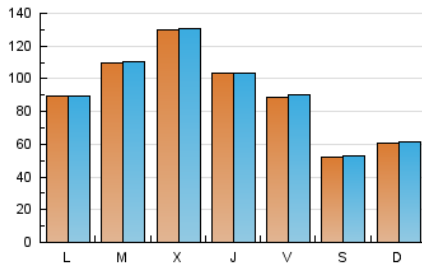

4. Gráficas (Nacional)

4.1 Por día de la semana (promedio)

N. únicos / Visitas (x 100)