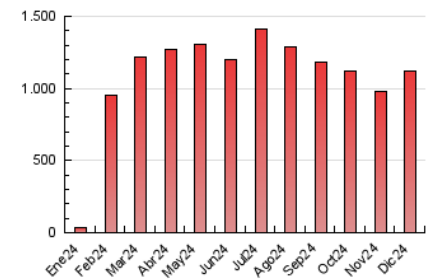

#### 3. Por día del mes (Nacional)

Día	N. únicos	Visitas	Páginas	Día	N. únicos	Visitas	Páginas	Día	N. únicos	Visitas	Páginas
<b>1</b>	6.229	6.258	24.730	<b>11</b>	13.145	13.351	50.590	<b>21</b>	5.122	5.224	19.338
<b>2</b>	9.546	9.631	36.996	<b>12</b>	10.456	10.455	39.974	<b>22</b>	6.175	6.173	24.133
<b>3</b>	11.134	10.870	40.814	<b>13</b>	8.819	9.037	33.497	<b>23</b>	8.641	8.655	36.460
<b>4</b>	13.651	13.570	51.493	<b>14</b>	5.144	5.184	19.545	<b>24</b>	10.352	10.653	45.587
<b>5</b>	10.640	10.653	40.960	<b>15</b>	6.138	6.200	23.956	<b>25</b>	12.373	12.308	55.793
<b>6</b>	8.804	8.833	33.721	<b>16</b>	9.220	9.202	35.610	<b>26</b>	10.144	10.166	45.646
<b>7</b>	5.243	5.197	19.780	<b>17</b>	11.162	11.463	42.486	<b>27</b>	8.828	8.921	41.412
<b>8</b>	5.977	6.096	22.350	<b>18</b>	12.679	13.018	48.786	<b>28</b>	5.316	5.458	24.991
<b>9</b>	8.744	8.756	32.896	<b>19</b>	10.117	10.095	38.038	<b>29</b>	5.818	5.867	28.077
<b>10</b>	11.251	11.456	43.495	<b>20</b>	8.874	9.146	33.691	<b>30</b>	8.707	8.582	37.308
								<b>31</b>	10.942	10.724	44.029

##### 4.1 Por día de la semana (promedio)

N. únicos / Visitas (x 100)

Páginas (x 100)

##### 4.2 Por franja horaria (promedio)

Visitas\_ (x 1000)

Páginas (x 1000)

##### 4.3 Por meses

N. únicos / Visitas (x 1000)

Páginas (x 1000)