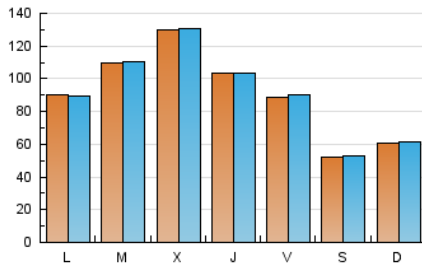

4. Gráficas (Nacional e Internacional)

4.1 Por día de la semana (promedio)

N. únicos / Visitas (x 100)