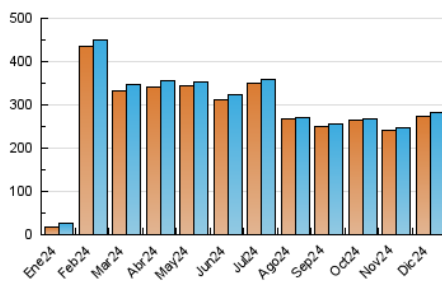

##### 4.1 Por día de la semana (promedio)

N. únicos / Visitas (x 100)

Páginas (x 100)

##### 4.2 Por franja horaria (promedio)

Visitas\_ (x 1000)

Páginas (x 1000)

##### 4.3 Por meses

N. únicos / Visitas (x 1000)

Páginas (x 1000)