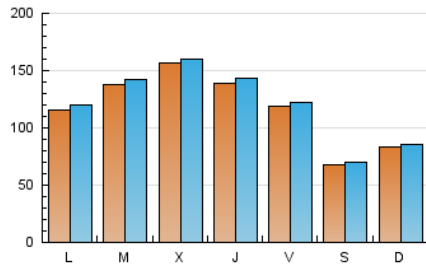

4. Gráficas (Nacional)

4.1 Por día de la semana (promedio)

N. únicos / Visitas (x 100)