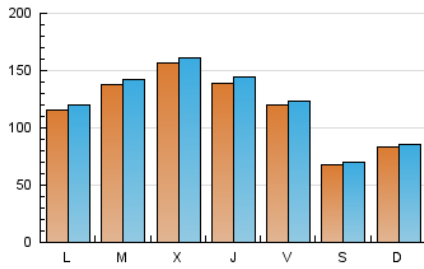

4. Gráficas (Nacional e Internacional)

4.1 Por día de la semana (promedio)

N. únicos / Visitas (x 100)