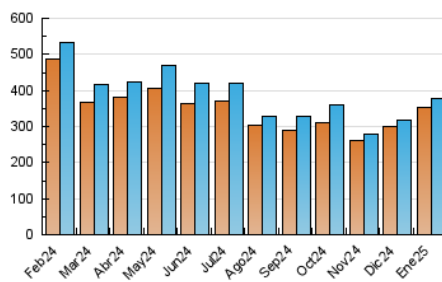

#### 3. Por día del mes (Nacional)

Día	N. únicos	Visitas	Páginas	Día	N. únicos	Visitas	Páginas	Día	N. únicos	Visitas	Páginas
<b>1</b>	13.163	13.405	53.341	<b>11</b>	5.848	6.031	22.763	<b>21</b>	12.399	12.693	47.163
<b>2</b>	11.891	12.235	42.339	<b>12</b>	6.840	6.964	26.235	<b>22</b>	14.189	14.479	53.780
<b>3</b>	10.100	10.649	38.935	<b>13</b>	9.914	10.249	38.116	<b>23</b>	16.272	16.928	63.468
<b>4</b>	6.269	6.351	24.646	<b>14</b>	12.742	13.218	48.101	<b>24</b>	14.604	14.774	56.335
<b>5</b>	6.656	6.883	26.013	<b>15</b>	14.423	14.944	54.233	<b>25</b>	9.232	9.549	33.725
<b>6</b>	9.347	9.479	39.262	<b>16</b>	11.972	12.791	43.967	<b>26</b>	12.646	12.909	47.071
<b>7</b>	11.925	12.310	47.382	<b>17</b>	10.223	10.509	38.013	<b>27</b>	14.998	15.881	64.660
<b>8</b>	16.252	17.043	55.218	<b>18</b>	5.891	6.191	22.828	<b>28</b>	18.016	18.672	83.186
<b>9</b>	13.168	13.121	45.199	<b>19</b>	7.105	7.297	26.987	<b>29</b>	20.300	20.341	94.941
<b>10</b>	10.380	10.684	39.108	<b>20</b>	12.036	12.510	45.912	<b>30</b>	16.045	16.759	75.025
								<b>31</b>	14.412	14.668	62.072

### 4.1 Por día de la semana (promedio)

N. únicos / Visitas (x 100)

Páginas (x 100)

### 4.2 Por franja horaria (promedio)

Visitas\_ (x 1000)

Páginas (x 1000)

### 4.3 Por meses

N. únicos / Visitas (x 1000)

Páginas (x 1000)