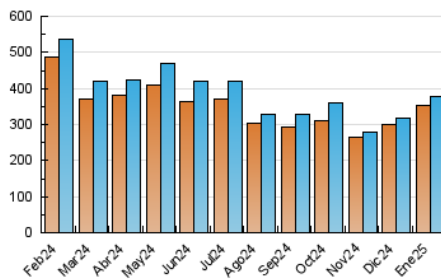

### 3. Por día del mes (Nacional e Internacional)

Día	N. únicos	Visitas	Páginas	Día	N. únicos	Visitas	Páginas	Día	N. únicos	Visitas	Páginas
<b>1</b>	13.179	13.423	53.358	<b>11</b>	5.860	6.046	22.788	<b>21</b>	12.419	12.712	47.183
<b>2</b>	11.904	12.279	42.367	<b>12</b>	6.859	6.981	26.268	<b>22</b>	14.210	14.508	53.804
<b>3</b>	10.120	10.672	38.968	<b>13</b>	9.936	10.279	38.139	<b>23</b>	16.298	16.966	63.491
<b>4</b>	6.282	6.360	24.657	<b>14</b>	12.747	13.222	48.112	<b>24</b>	14.631	14.779	56.356
<b>5</b>	6.664	6.903	26.024	<b>15</b>	14.434	14.945	54.254	<b>25</b>	9.243	9.559	33.741
<b>6</b>	9.358	9.487	39.275	<b>16</b>	11.992	12.796	43.987	<b>26</b>	12.674	12.948	47.114
<b>7</b>	11.942	12.315	47.402	<b>17</b>	10.238	10.536	38.037	<b>27</b>	15.027	15.891	64.682
<b>8</b>	16.277	17.084	55.248	<b>18</b>	5.899	6.200	22.837	<b>28</b>	18.036	18.690	83.206
<b>9</b>	13.174	13.131	45.214	<b>19</b>	7.116	7.306	27.001	<b>29</b>	20.340	20.368	94.972
<b>10</b>	10.390	10.705	39.121	<b>20</b>	12.053	12.531	45.962	<b>30</b>	16.056	16.815	75.050
								<b>31</b>	14.431	14.703	62.093

#### 4.1 Por día de la semana (promedio)

N. únicos / Visitas (x 100)

Páginas (x 100)

#### 4.2 Por franja horaria (promedio)

Visitas\_ (x 1000)

Páginas (x 1000)

#### 4.3 Por meses

N. únicos / Visitas (x 1000)

Páginas (x 1000)