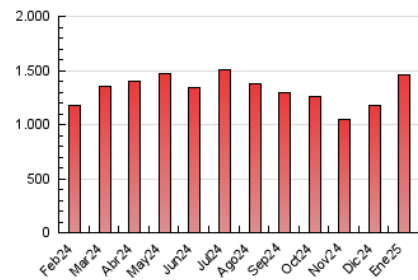

### 3. Por día del mes (Nacional e Internacional)

Día	N. únicos	Visitas	Páginas	Día	N. únicos	Visitas	Páginas	Día	N. únicos	Visitas	Páginas
<b>1</b>	13.179	13.423	53.358	<b>11</b>	5.860	6.046	22.788	<b>21</b>	12.419	12.712	47.183
<b>2</b>	11.904	12.279	42.367	<b>12</b>	6.859	6.981	26.268	<b>22</b>	14.210	14.508	53.804
<b>3</b>	10.120	10.672	38.968	<b>13</b>	9.936	10.279	38.139	<b>23</b>	16.298	16.966	63.491
<b>4</b>	6.282	6.360	24.657	<b>14</b>	12.747	13.222	48.112	<b>24</b>	14.631	14.779	56.356
<b>5</b>	6.664	6.903	26.024	<b>15</b>	14.434	14.945	54.254	<b>25</b>	9.243	9.559	33.741
<b>6</b>	9.358	9.487	39.275	<b>16</b>	11.992	12.796	43.987	<b>26</b>	12.674	12.948	47.114
<b>7</b>	11.942	12.315	47.402	<b>17</b>	10.238	10.536	38.037	<b>27</b>	15.027	15.891	64.682
<b>8</b>	16.277	17.084	55.248	<b>18</b>	5.899	6.200	22.837	<b>28</b>	18.036	18.690	83.206
<b>9</b>	13.174	13.131	45.214	<b>19</b>	7.116	7.306	27.001	<b>29</b>	20.340	20.368	94.972
<b>10</b>	10.390	10.705	39.121	<b>20</b>	12.053	12.531	45.962	<b>30</b>	16.056	16.815	75.050
								<b>31</b>	14.431	14.703	62.093

#### 4.1 Por día de la semana (promedio)

N. únicos / Visitas (x 100)

Páginas (x 100)

#### 4.2 Por franja horaria (promedio)

Visitas\_ (x 1000)

Páginas (x 1000)

#### 4.3 Por meses

N. únicos / Visitas (x 1000)

Páginas (x 1000)