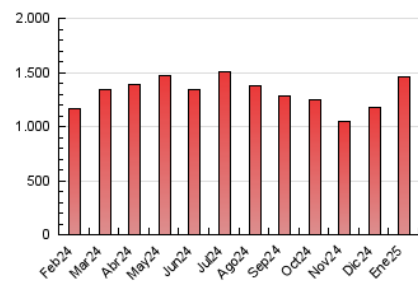

#### 3. Por día del mes (Nacional)

Día	N. únicos	Visitas	Páginas	Día	N. únicos	Visitas	Páginas	Día	N. únicos	Visitas	Páginas
<b>1</b>	13.163	13.405	53.341	<b>11</b>	5.848	6.031	22.763	<b>21</b>	12.399	12.693	47.163
<b>2</b>	11.891	12.235	42.339	<b>12</b>	6.840	6.964	26.235	<b>22</b>	14.189	14.479	53.780
<b>3</b>	10.100	10.649	38.935	<b>13</b>	9.914	10.249	38.116	<b>23</b>	16.272	16.928	63.468
<b>4</b>	6.269	6.351	24.646	<b>14</b>	12.742	13.218	48.101	<b>24</b>	14.604	14.774	56.335
<b>5</b>	6.656	6.883	26.013	<b>15</b>	14.423	14.944	54.233	<b>25</b>	9.232	9.549	33.725
<b>6</b>	9.347	9.479	39.262	<b>16</b>	11.972	12.791	43.967	<b>26</b>	12.646	12.909	47.071
<b>7</b>	11.925	12.310	47.382	<b>17</b>	10.223	10.509	38.013	<b>27</b>	14.998	15.881	64.660
<b>8</b>	16.252	17.043	55.218	<b>18</b>	5.891	6.191	22.828	<b>28</b>	18.016	18.672	83.186
<b>9</b>	13.168	13.121	45.199	<b>19</b>	7.105	7.297	26.987	<b>29</b>	20.300	20.341	94.941
<b>10</b>	10.380	10.684	39.108	<b>20</b>	12.036	12.510	45.912	<b>30</b>	16.045	16.759	75.025
								<b>31</b>	14.412	14.668	62.072

### 4.1 Por día de la semana (promedio)

N. únicos / Visitas (x 100)

Páginas (x 100)

### 4.2 Por franja horaria (promedio)

Visitas\_ (x 1000)

Páginas (x 1000)

### 4.3 Por meses

N. únicos / Visitas (x 1000)

Páginas (x 1000)