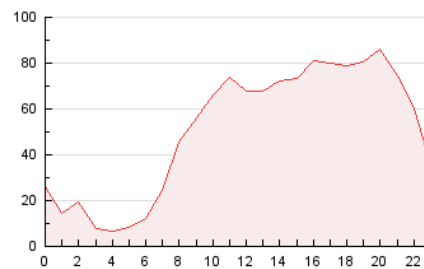

2. Secciones (Nacional e Internacional)

	PAGINAS	%
HOME	731.154	62.37 %
RESTO	441.144	37.63 %

3. Por día del mes (Nacional e Internacional)

Día	N. únicos	Visitas	Páginas	Día	N. únicos	Visitas	Páginas	Día	N. únicos	Visitas	Páginas
1	25.870	26.057	50.752	11	16.912	16.957	32.338	21	1.813	2.196	3.427
2	23.545	23.552	45.518	12	24.397	24.925	47.616	22	10.785	11.265	38.295
3	14.776	14.957	29.619	13	27.280	28.060	53.939	23	12.135	12.553	43.631
4	22.392	23.336	38.828	14	28.297	29.552	56.447	24	7.614	7.911	26.371
5	26.888	26.794	50.049	15	21.598	21.919	42.608	25	10.133	10.555	32.284
6	29.530	30.374	57.648	16	21.981	22.115	43.571	26	11.819	12.324	42.820
7	32.939	33.166	63.855	17	13.069	13.244	25.799	27	13.360	13.711	49.898
8	26.050	26.194	51.197	18	15.307	15.469	30.465	28	14.844	15.380	54.715
9	23.850	24.490	46.929	19	16.586	16.887	34.186	29	12.802	13.160	47.036
10	15.072	15.477	28.468	20	2.079	2.593	3.989				

4. Gráficas (Nacional e Internacional)

4.1 Por día de la semana (promedio)

N. únicos / Visitas (x 100)

Páginas (x 100)

4.2 Por franja horaria (promedio)

Visitas_ (x 1000)

Páginas (x 1000)

4.3 Por meses