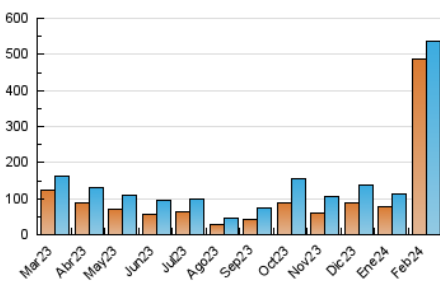

4.3 Por meses

N. únicos / Visitas (x 1000)