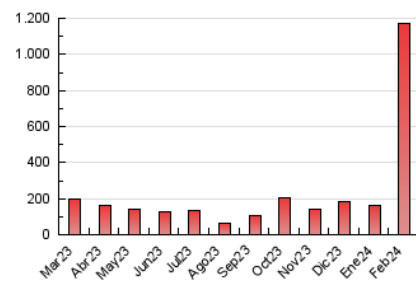

1. Cifras totales y promedios (Nacional)

MES - AÑO	NAVEGADORES UNICOS	VISITAS	PAGINAS
Febrero - 2024	487.270	534.481	1.169.626
PROMEDIO DIARIO	18.034	18.430	40.332
PROMEDIO LUNES-VIERNES	19.424	19.842	44.165
PROMEDIO SABADO-DOMINGO	14.385	14.724	30.269
PAGINAS / VISITAS	2,19		
DURACION MEDIA VISITAS	0:00:36		
TIEMPO INTERACCIÓN MEDIO	0:04:26		

2. Secciones (Nacional)

	PAGINAS	%
HOME	731.007	62.50 %
RESTO	438.619	37.50 %

3. Por día del mes (Nacional)

Día	N. únicos	Visitas	Páginas	Día	N. únicos	Visitas	Páginas	Día	N. únicos	Visitas	Páginas
1	25.831	26.037	50.700	11	16.885	16.947	32.300	21	1.797	2.180	3.410
2	23.500	23.475	45.482	12	24.350	24.907	47.572	22	10.763	11.219	38.263
3	14.717	14.951	27.804	13	27.258	28.043	53.908	23	12.097	12.513	43.595
4	22.357	23.301	38.791	14	28.275	29.497	56.424	24	7.608	7.906	26.360
5	26.868	26.772	50.011	15	21.565	21.882	42.558	25	10.115	10.535	32.256
6	29.504	30.365	57.619	16	21.974	22.085	43.548	26	11.795	12.287	42.793
7	32.917	33.128	63.814	17	13.059	13.240	25.777	27	13.332	13.691	49.871
8	26.026	26.178	51.161	18	15.292	15.465	30.445	28	14.821	15.362	54.701
9	23.838	24.479	46.915	19	16.544	16.878	34.156	29	12.776	13.140	47.005
10	15.045	15.445	28.422	20	2.063	2.573	3.965				

4. Gráficas (Nacional)

4.1 Por día de la semana (promedio)

N. únicos / Visitas (x 100)

Páginas (x 100)

4.2 Por franja horaria (promedio)

Visitas_ (x 1000)

Páginas (x 1000)

4.3 Por meses

N. únicos / Visitas (x 1000)

Páginas (x 1000)

5. Observaciones

Este Medio Electrónico de Comunicación ha sido medido por la herramienta Google Analytics de Google (GA4)

6. Definiciones básicas (Para más información ver Normas Técnicas para el Control de los Medios Electrónicos de Comunicación)