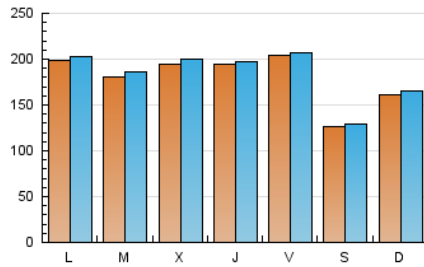

1. Cifras totales y promedios (Nacional)

MES - AÑO	NAVEGADORES UNICOS	VISITAS	PAGINAS
Febrero - 2024	487.270	534.481	1.169.626
PROMEDIO DIARIO	18.034	18.430	40.332
PROMEDIO LUNES-VIERNES	19.424	19.842	44.165
PROMEDIO SABADO-DOMINGO	14.385	14.724	30.269
PAGINAS / VISITAS	2,19		
DURACION MEDIA VISITAS	0:00:36		
TIEMPO INTERACCIÓN MEDIO	0:04:26		

2. Secciones (Nacional)

	PAGINAS	%
HOME	731.007	62.50 %
RESTO	438.619	37.50 %

3. Por día del mes (Nacional)

Día	N. únicos	Visitas	Páginas	Día	N. únicos	Visitas	Páginas	Día	N. únicos	Visitas	Páginas
1	25.831	26.037	50.700	11	16.885	16.947	32.300	21	1.797	2.180	3.410
2	23.500	23.475	45.482	12	24.350	24.907	47.572	22	10.763	11.219	38.263
3	14.717	14.951	27.804	13	27.258	28.043	53.908	23	12.097	12.513	43.595
4	22.357	23.301	38.791	14	28.275	29.497	56.424	24	7.608	7.906	26.360
5	26.868	26.772	50.011	15	21.565	21.882	42.558	25	10.115	10.535	32.256
6	29.504	30.365	57.619	16	21.974	22.085	43.548	26	11.795	12.287	42.793
7	32.917	33.128	63.814	17	13.059	13.240	25.777	27	13.332	13.691	49.871
8	26.026	26.178	51.161	18	15.292	15.465	30.445	28	14.821	15.362	54.701
9	23.838	24.479	46.915	19	16.544	16.878	34.156	29	12.776	13.140	47.005
10	15.045	15.445	28.422	20	2.063	2.573	3.965				

4. Gráficas (Nacional)

4.1 Por día de la semana (promedio)

N. únicos / Visitas (x 100)

Páginas (x 100)

4.2 Por franja horaria (promedio)

Visitas_ (x 1000)

Páginas (x 1000)

4.3 Por meses