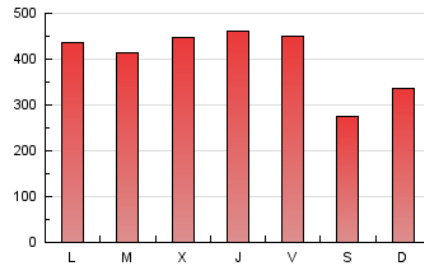

1. Cifras totales y promedios (Nacional e Internacional)

MES - AÑO	NAVEGADORES UNICOS	VISITAS	PAGINAS
Febrero - 2024	487.823	535.173	1.172.298
PROMEDIO DIARIO	18.059	18.454	40.424
PROMEDIO LUNES-VIERNES	19.450	19.870	44.196
PROMEDIO SABADO-DOMINGO	14.409	14.738	30.522
PAGINAS / VISITAS	2,19		
DURACION MEDIA VISITAS	0:00:37		
TIEMPO INTERACCIÓN MEDIO	0:04:26		

2. Secciones (Nacional e Internacional)

	PAGINAS	%
HOME	731.154	62.37 %
RESTO	441.144	37.63 %

3. Por día del mes (Nacional e Internacional)

Día	N. únicos	Visitas	Páginas	Día	N. únicos	Visitas	Páginas	Día	N. únicos	Visitas	Páginas
1	25.870	26.057	50.752	11	16.912	16.957	32.338	21	1.813	2.196	3.427
2	23.545	23.552	45.518	12	24.397	24.925	47.616	22	10.785	11.265	38.295
3	14.776	14.957	29.619	13	27.280	28.060	53.939	23	12.135	12.553	43.631
4	22.392	23.336	38.828	14	28.297	29.552	56.447	24	7.614	7.911	26.371
5	26.888	26.794	50.049	15	21.598	21.919	42.608	25	10.133	10.555	32.284
6	29.530	30.374	57.648	16	21.981	22.115	43.571	26	11.819	12.324	42.820
7	32.939	33.166	63.855	17	13.069	13.244	25.799	27	13.360	13.711	49.898
8	26.050	26.194	51.197	18	15.307	15.469	30.465	28	14.844	15.380	54.715
9	23.850	24.490	46.929	19	16.586	16.887	34.186	29	12.802	13.160	47.036
10	15.072	15.477	28.468	20	2.079	2.593	3.989				

4. Gráficas (Nacional e Internacional)

4.1 Por día de la semana (promedio)

N. únicos / Visitas (x 100)

Páginas (x 100)

4.2 Por franja horaria (promedio)

Visitas_ (x 1000)

Páginas (x 1000)

4.3 Por meses