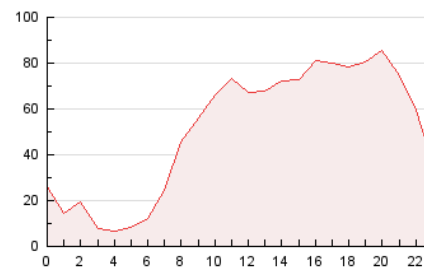

2. Secciones (Nacional)

	PAGINAS	%
HOME	731.007	62.50 %
RESTO	438.619	37.50 %

3. Por día del mes (Nacional)

Día	N. únicos	Visitas	Páginas	Día	N. únicos	Visitas	Páginas	Día	N. únicos	Visitas	Páginas
1	25.831	26.037	50.700	11	16.885	16.947	32.300	21	1.797	2.180	3.410
2	23.500	23.475	45.482	12	24.350	24.907	47.572	22	10.763	11.219	38.263
3	14.717	14.951	27.804	13	27.258	28.043	53.908	23	12.097	12.513	43.595
4	22.357	23.301	38.791	14	28.275	29.497	56.424	24	7.608	7.906	26.360
5	26.868	26.772	50.011	15	21.565	21.882	42.558	25	10.115	10.535	32.256
6	29.504	30.365	57.619	16	21.974	22.085	43.548	26	11.795	12.287	42.793
7	32.917	33.128	63.814	17	13.059	13.240	25.777	27	13.332	13.691	49.871
8	26.026	26.178	51.161	18	15.292	15.465	30.445	28	14.821	15.362	54.701
9	23.838	24.479	46.915	19	16.544	16.878	34.156	29	12.776	13.140	47.005
10	15.045	15.445	28.422	20	2.063	2.573	3.965				

4. Gráficas (Nacional)

4.1 Por día de la semana (promedio)

N. únicos / Visitas (x 100)

Páginas (x 100)

4.2 Por franja horaria (promedio)

Visitas_ (x 1000)

Páginas (x 1000)

4.3 Por meses