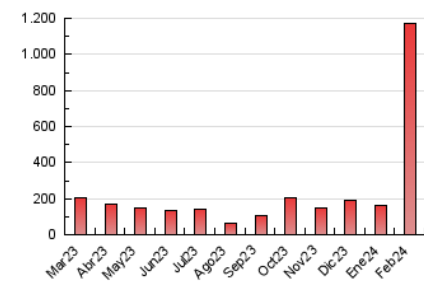

Páginas (x 1000)