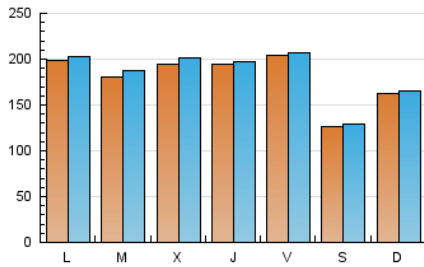

1. Cifras totales y promedios (Nacional e Internacional)

MES - AÑO	NAVEGADORES UNICOS	VISITAS	PAGINAS
Febrero - 2024	487.823	535.173	1.172.298
PROMEDIO DIARIO	18.059	18.454	40.424
PROMEDIO LUNES-VIERNES	19.450	19.870	44.196
PROMEDIO SABADO-DOMINGO	14.409	14.738	30.522
PAGINAS / VISITAS	2,19		
DURACION MEDIA VISITAS	0:00:37		
TIEMPO INTERACCIÓN MEDIO	0:04:26		

2. Secciones (Nacional e Internacional)

	PAGINAS	%
HOME	731.154	62.37 %
RESTO	441.144	37.63 %

3. Por día del mes (Nacional e Internacional)

Día	N. únicos	Visitas	Páginas	Día	N. únicos	Visitas	Páginas	Día	N. únicos	Visitas	Páginas
1	25.870	26.057	50.752	11	16.912	16.957	32.338	21	1.813	2.196	3.427
2	23.545	23.552	45.518	12	24.397	24.925	47.616	22	10.785	11.265	38.295
3	14.776	14.957	29.619	13	27.280	28.060	53.939	23	12.135	12.553	43.631
4	22.392	23.336	38.828	14	28.297	29.552	56.447	24	7.614	7.911	26.371
5	26.888	26.794	50.049	15	21.598	21.919	42.608	25	10.133	10.555	32.284
6	29.530	30.374	57.648	16	21.981	22.115	43.571	26	11.819	12.324	42.820
7	32.939	33.166	63.855	17	13.069	13.244	25.799	27	13.360	13.711	49.898
8	26.050	26.194	51.197	18	15.307	15.469	30.465	28	14.844	15.380	54.715
9	23.850	24.490	46.929	19	16.586	16.887	34.186	29	12.802	13.160	47.036
10	15.072	15.477	28.468	20	2.079	2.593	3.989				

4. Gráficas (Nacional e Internacional)

4.1 Por día de la semana (promedio)

N. únicos / Visitas (x 100)

Páginas (x 100)

4.2 Por franja horaria (promedio)

Visitas_ (x 1000)

Páginas (x 1000)

4.3 Por meses