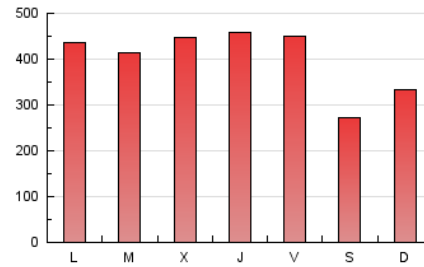

1. Cifras totales y promedios (Nacional)

MES - AÑO	NAVEGADORES UNICOS	VISITAS	PAGINAS
Febrero - 2024	487.270	534.481	1.169.626
PROMEDIO DIARIO	18.034	18.430	40.332
PROMEDIO LUNES-VIERNES	19.424	19.842	44.165
PROMEDIO SABADO-DOMINGO	14.385	14.724	30.269
PAGINAS / VISITAS	2,19		
DURACION MEDIA VISITAS	0:00:36		
TIEMPO INTERACCIÓN MEDIO	0:04:26		

2. Secciones (Nacional)

	PAGINAS	%
HOME	731.007	62.50 %
RESTO	438.619	37.50 %

3. Por día del mes (Nacional)

Día	N. únicos	Visitas	Páginas	Día	N. únicos	Visitas	Páginas	Día	N. únicos	Visitas	Páginas
1	25.831	26.037	50.700	11	16.885	16.947	32.300	21	1.797	2.180	3.410
2	23.500	23.475	45.482	12	24.350	24.907	47.572	22	10.763	11.219	38.263
3	14.717	14.951	27.804	13	27.258	28.043	53.908	23	12.097	12.513	43.595
4	22.357	23.301	38.791	14	28.275	29.497	56.424	24	7.608	7.906	26.360
5	26.868	26.772	50.011	15	21.565	21.882	42.558	25	10.115	10.535	32.256
6	29.504	30.365	57.619	16	21.974	22.085	43.548	26	11.795	12.287	42.793
7	32.917	33.128	63.814	17	13.059	13.240	25.777	27	13.332	13.691	49.871
8	26.026	26.178	51.161	18	15.292	15.465	30.445	28	14.821	15.362	54.701
9	23.838	24.479	46.915	19	16.544	16.878	34.156	29	12.776	13.140	47.005
10	15.045	15.445	28.422	20	2.063	2.573	3.965				

4. Gráficas (Nacional)

4.1 Por día de la semana (promedio)

N. únicos / Visitas (x 100)

Páginas (x 100)

4.2 Por franja horaria (promedio)

Visitas_ (x 1000)

Páginas (x 1000)

4.3 Por meses