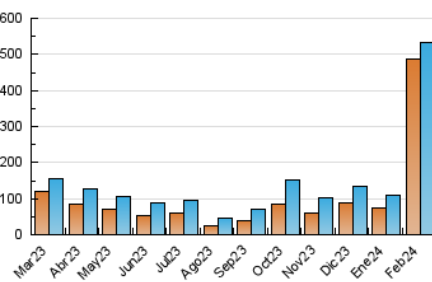

4.3 Por meses

N. únicos / Visitas (x 1000)