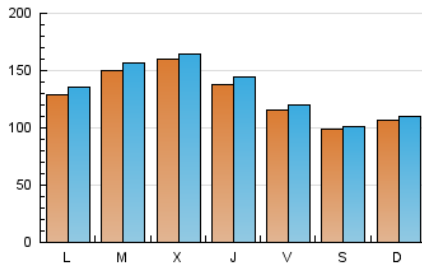

1. Cifras totales y promedios (Nacional e Internacional)

MES - AÑO	NAVEGADORES UNICOS	VISITAS	PAGINAS
Julio - 2024	371.353	419.045	1.503.708
PROMEDIO DIARIO	13.018	13.518	48.507
PROMEDIO LUNES-VIERNES	13.960	14.538	52.031
PROMEDIO SABADO-DOMINGO	10.310	10.585	38.375
PAGINAS / VISITAS	3,59		
DURACION MEDIA VISITAS	0:00:53		
TIEMPO INTERACCIÓN MEDIO	0:15:04		

2. Secciones (Nacional e Internacional)

	PAGINAS	%
HOME	46.797	3.11 %
RESTO	1.456.911	96.89 %

3. Por día del mes (Nacional e Internacional)

Día	N. únicos	Visitas	Páginas	Día	N. únicos	Visitas	Páginas	Día	N. únicos	Visitas	Páginas
1	12.815	13.817	44.643	11	15.582	16.495	53.137	21	10.713	10.763	40.310
2	17.066	17.728	57.278	12	12.676	12.950	45.575	22	12.442	12.836	45.279
3	16.053	16.262	58.675	13	11.377	11.804	41.604	23	13.192	13.859	54.176
4	13.526	14.040	49.878	14	11.431	11.583	41.410	24	14.087	15.135	59.884
5	10.654	10.877	41.660	15	13.035	13.410	45.961	25	11.748	12.285	49.011
6	11.087	11.135	40.975	16	15.298	16.157	55.009	26	9.982	10.478	43.996
7	13.248	13.915	44.641	17	16.715	16.888	61.993	27	6.062	6.416	26.634
8	16.159	17.037	49.633	18	14.347	15.139	50.986	28	7.491	7.823	30.277
9	17.210	18.056	57.664	19	12.813	13.483	45.723	29	10.211	10.657	43.875
10	18.919	20.080	64.922	20	11.073	11.243	41.148	30	12.413	12.606	54.650
								31	14.147	14.088	63.101

4. Gráficas (Nacional e Internacional)

4.1 Por día de la semana (promedio)

N. únicos / Visitas (x 100)

Páginas (x 100)

4.2 Por franja horaria (promedio)

Visitas_ (x 1000)

Páginas (x 1000)

4.3 Por meses