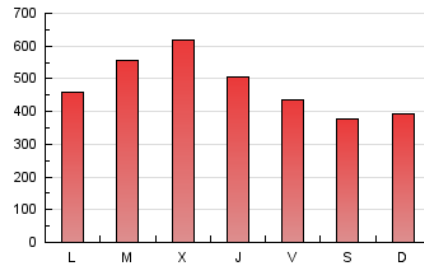

1. Cifras totales y promedios (Nacional)

MES - AÑO	NAVEGADORES UNICOS	VISITAS	PAGINAS
Julio - 2024	370.917	418.258	1.500.704
PROMEDIO DIARIO	12.993	13.492	48.410
PROMEDIO LUNES-VIERNES	13.934	14.510	51.910
PROMEDIO SABADO-DOMINGO	10.289	10.566	38.346
PAGINAS / VISITAS	3,59		
DURACION MEDIA VISITAS	0:00:53		
TIEMPO INTERACCIÓN MEDIO	0:15:05		

2. Secciones (Nacional)

	PAGINAS	%
HOME	46.616	3.11 %
RESTO	1.454.088	96.89 %

3. Por día del mes (Nacional)

Día	N. únicos	Visitas	Páginas	Día	N. únicos	Visitas	Páginas	Día	N. únicos	Visitas	Páginas
1	12.789	13.787	44.617	11	15.566	16.456	53.097	21	10.696	10.754	40.284
2	17.039	17.701	57.252	12	12.653	12.908	45.543	22	12.412	12.818	45.231
3	16.044	16.253	58.655	13	11.349	11.780	41.569	23	13.178	13.841	54.130
4	13.518	14.017	49.850	14	11.415	11.578	41.384	24	14.053	15.114	59.840
5	10.556	10.831	39.645	15	13.017	13.389	45.927	25	11.723	12.221	48.985
6	11.075	11.119	40.940	16	15.269	16.139	54.976	26	9.960	10.465	43.964
7	13.185	13.855	44.577	17	16.666	16.862	61.955	27	6.050	6.399	26.618
8	16.124	16.972	49.580	18	14.337	15.122	50.967	28	7.476	7.812	30.262
9	17.188	18.032	57.621	19	12.792	13.466	45.704	29	10.184	10.631	43.841
10	18.903	20.044	64.880	20	11.063	11.230	41.132	30	12.395	12.599	54.621
								31	14.120	14.063	63.057

4. Gráficas (Nacional)

4.1 Por día de la semana (promedio)

N. únicos / Visitas (x 100)

Páginas (x 100)

4.2 Por franja horaria (promedio)

Visitas_ (x 1000)

Páginas (x 1000)

4.3 Por meses