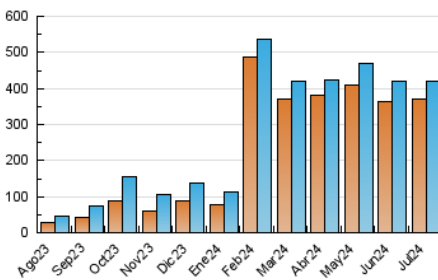

4.3 Por meses

N. únicos / Visitas (x 1000)