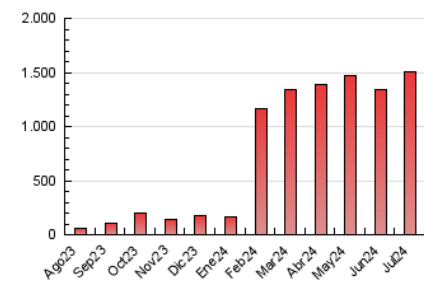

Páginas (x 1000)