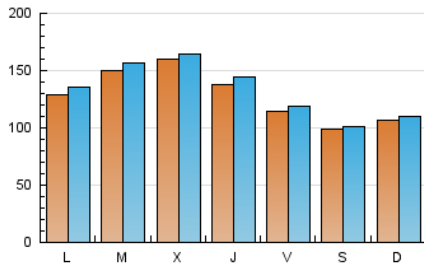

1. Cifras totales y promedios (Nacional)

MES - AÑO	NAVEGADORES UNICOS	VISITAS	PAGINAS
Julio - 2024	370.917	418.258	1.500.704
PROMEDIO DIARIO	12.993	13.492	48.410
PROMEDIO LUNES-VIERNES	13.934	14.510	51.910
PROMEDIO SABADO-DOMINGO	10.289	10.566	38.346
PAGINAS / VISITAS	3,59		
DURACION MEDIA VISITAS	0:00:53		
TIEMPO INTERACCIÓN MEDIO	0:15:05		

2. Secciones (Nacional)

	PAGINAS	%
HOME	46.616	3.11 %
RESTO	1.454.088	96.89 %

3. Por día del mes (Nacional)

Día	N. únicos	Visitas	Páginas	Día	N. únicos	Visitas	Páginas	Día	N. únicos	Visitas	Páginas
1	12.789	13.787	44.617	11	15.566	16.456	53.097	21	10.696	10.754	40.284
2	17.039	17.701	57.252	12	12.653	12.908	45.543	22	12.412	12.818	45.231
3	16.044	16.253	58.655	13	11.349	11.780	41.569	23	13.178	13.841	54.130
4	13.518	14.017	49.850	14	11.415	11.578	41.384	24	14.053	15.114	59.840
5	10.556	10.831	39.645	15	13.017	13.389	45.927	25	11.723	12.221	48.985
6	11.075	11.119	40.940	16	15.269	16.139	54.976	26	9.960	10.465	43.964
7	13.185	13.855	44.577	17	16.666	16.862	61.955	27	6.050	6.399	26.618
8	16.124	16.972	49.580	18	14.337	15.122	50.967	28	7.476	7.812	30.262
9	17.188	18.032	57.621	19	12.792	13.466	45.704	29	10.184	10.631	43.841
10	18.903	20.044	64.880	20	11.063	11.230	41.132	30	12.395	12.599	54.621
				21				31	14.120	14.063	63.057

4. Gráficas (Nacional)

4.1 Por día de la semana (promedio)

N. únicos / Visitas (x 100)

Páginas (x 100)

4.2 Por franja horaria (promedio)

Visitas_ (x 1000)

Páginas (x 1000)

4.3 Por meses