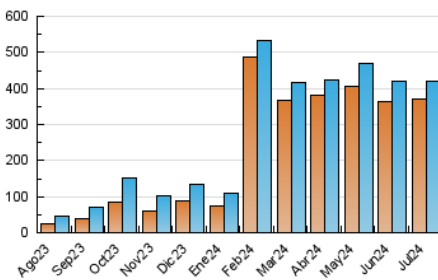

4.3 Por meses

N. únicos / Visitas (x 1000)