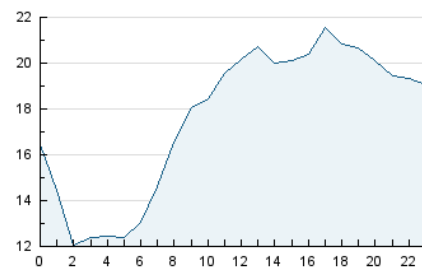

2. Secciones (Nacional e Internacional)

	PAGINAS	%
HOME	46.797	3.11 %
RESTO	1.456.911	96.89 %

3. Por día del mes (Nacional e Internacional)

Día	N. únicos	Visitas	Páginas	Día	N. únicos	Visitas	Páginas	Día	N. únicos	Visitas	Páginas
1	12.815	13.817	44.643	11	15.582	16.495	53.137	21	10.713	10.763	40.310
2	17.066	17.728	57.278	12	12.676	12.950	45.575	22	12.442	12.836	45.279
3	16.053	16.262	58.675	13	11.377	11.804	41.604	23	13.192	13.859	54.176
4	13.526	14.040	49.878	14	11.431	11.583	41.410	24	14.087	15.135	59.884
5	10.654	10.877	41.660	15	13.035	13.410	45.961	25	11.748	12.285	49.011
6	11.087	11.135	40.975	16	15.298	16.157	55.009	26	9.982	10.478	43.996
7	13.248	13.915	44.641	17	16.715	16.888	61.993	27	6.062	6.416	26.634
8	16.159	17.037	49.633	18	14.347	15.139	50.986	28	7.491	7.823	30.277
9	17.210	18.056	57.664	19	12.813	13.483	45.723	29	10.211	10.657	43.875
10	18.919	20.080	64.922	20	11.073	11.243	41.148	30	12.413	12.606	54.650
								31	14.147	14.088	63.101

4. Gráficas (Nacional e Internacional)

4.1 Por día de la semana (promedio)

N. únicos / Visitas (x 100)

Páginas (x 100)

4.2 Por franja horaria (promedio)

Visitas_ (x 1000)

Páginas (x 1000)

4.3 Por meses