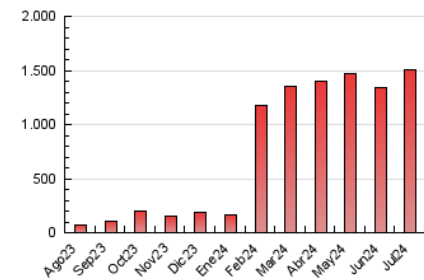

Páginas (x 1000)