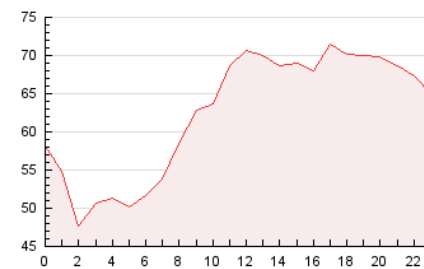

2. Secciones (Nacional)

	PAGINAS	%
HOME	46.616	3.11 %
RESTO	1.454.088	96.89 %

3. Por día del mes (Nacional)

Día	N. únicos	Visitas	Páginas	Día	N. únicos	Visitas	Páginas	Día	N. únicos	Visitas	Páginas
1	12.789	13.787	44.617	11	15.566	16.456	53.097	21	10.696	10.754	40.284
2	17.039	17.701	57.252	12	12.653	12.908	45.543	22	12.412	12.818	45.231
3	16.044	16.253	58.655	13	11.349	11.780	41.569	23	13.178	13.841	54.130
4	13.518	14.017	49.850	14	11.415	11.578	41.384	24	14.053	15.114	59.840
5	10.556	10.831	39.645	15	13.017	13.389	45.927	25	11.723	12.221	48.985
6	11.075	11.119	40.940	16	15.269	16.139	54.976	26	9.960	10.465	43.964
7	13.185	13.855	44.577	17	16.666	16.862	61.955	27	6.050	6.399	26.618
8	16.124	16.972	49.580	18	14.337	15.122	50.967	28	7.476	7.812	30.262
9	17.188	18.032	57.621	19	12.792	13.466	45.704	29	10.184	10.631	43.841
10	18.903	20.044	64.880	20	11.063	11.230	41.132	30	12.395	12.599	54.621
								31	14.120	14.063	63.057

4. Gráficas (Nacional)

4.1 Por día de la semana (promedio)

N. únicos / Visitas (x 100)

Páginas (x 100)

4.2 Por franja horaria (promedio)

Visitas_ (x 1000)

Páginas (x 1000)

4.3 Por meses