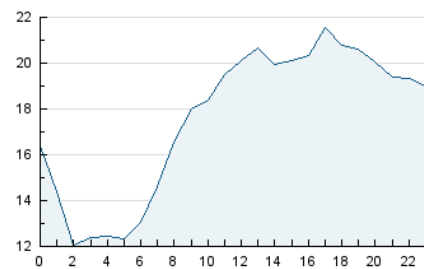

2. Secciones (Nacional)

	PAGINAS	%
HOME	46.616	3.11 %
RESTO	1.454.088	96.89 %

3. Por día del mes (Nacional)

Día	N. únicos	Visitas	Páginas	Día	N. únicos	Visitas	Páginas	Día	N. únicos	Visitas	Páginas
1	12.789	13.787	44.617	11	15.566	16.456	53.097	21	10.696	10.754	40.284
2	17.039	17.701	57.252	12	12.653	12.908	45.543	22	12.412	12.818	45.231
3	16.044	16.253	58.655	13	11.349	11.780	41.569	23	13.178	13.841	54.130
4	13.518	14.017	49.850	14	11.415	11.578	41.384	24	14.053	15.114	59.840
5	10.556	10.831	39.645	15	13.017	13.389	45.927	25	11.723	12.221	48.985
6	11.075	11.119	40.940	16	15.269	16.139	54.976	26	9.960	10.465	43.964
7	13.185	13.855	44.577	17	16.666	16.862	61.955	27	6.050	6.399	26.618
8	16.124	16.972	49.580	18	14.337	15.122	50.967	28	7.476	7.812	30.262
9	17.188	18.032	57.621	19	12.792	13.466	45.704	29	10.184	10.631	43.841
10	18.903	20.044	64.880	20	11.063	11.230	41.132	30	12.395	12.599	54.621
				21				31	14.120	14.063	63.057

4. Gráficas (Nacional)

4.1 Por día de la semana (promedio)

N. únicos / Visitas (x 100)

Páginas (x 100)

4.2 Por franja horaria (promedio)

Visitas_ (x 1000)

Páginas (x 1000)

4.3 Por meses