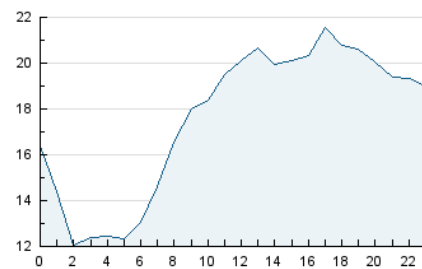

2. Secciones (Nacional)

	PAGINAS	%
HOME	46.616	3.11 %
RESTO	1.454.088	96.89 %

3. Por día del mes (Nacional)

Día	N. únicos	Visitas	Páginas	Día	N. únicos	Visitas	Páginas	Día	N. únicos	Visitas	Páginas
1	12.789	13.787	44.617	11	15.566	16.456	53.097	21	10.696	10.754	40.284
2	17.039	17.701	57.252	12	12.653	12.908	45.543	22	12.412	12.818	45.231
3	16.044	16.253	58.655	13	11.349	11.780	41.569	23	13.178	13.841	54.130
4	13.518	14.017	49.850	14	11.415	11.578	41.384	24	14.053	15.114	59.840
5	10.556	10.831	39.645	15	13.017	13.389	45.927	25	11.723	12.221	48.985
6	11.075	11.119	40.940	16	15.269	16.139	54.976	26	9.960	10.465	43.964
7	13.185	13.855	44.577	17	16.666	16.862	61.955	27	6.050	6.399	26.618
8	16.124	16.972	49.580	18	14.337	15.122	50.967	28	7.476	7.812	30.262
9	17.188	18.032	57.621	19	12.792	13.466	45.704	29	10.184	10.631	43.841
10	18.903	20.044	64.880	20	11.063	11.230	41.132	30	12.395	12.599	54.621
								31	14.120	14.063	63.057

4. Gráficas (Nacional)

4.1 Por día de la semana (promedio)

N. únicos / Visitas (x 100)

Páginas (x 100)

4.2 Por franja horaria (promedio)

Visitas_ (x 1000)

Páginas (x 1000)

4.3 Por meses