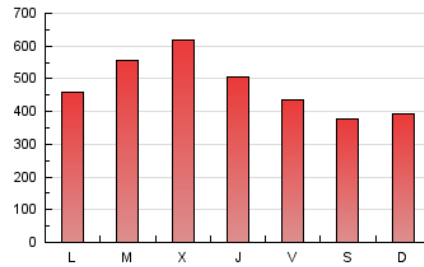

1. Cifras totales y promedios (Nacional)

MES - AÑO	NAVEGADORES UNICOS	VISITAS	PAGINAS
Julio - 2024	370.917	418.258	1.500.704
PROMEDIO DIARIO	12.993	13.492	48.410
PROMEDIO LUNES-VIERNES	13.934	14.510	51.910
PROMEDIO SABADO-DOMINGO	10.289	10.566	38.346
PAGINAS / VISITAS	3,59		
DURACION MEDIA VISITAS	0:00:53		
TIEMPO INTERACCIÓN MEDIO	0:15:05		

2. Secciones (Nacional)

	PAGINAS	%
HOME	46.616	3.11 %
RESTO	1.454.088	96.89 %

3. Por día del mes (Nacional)

Día	N. únicos	Visitas	Páginas	Día	N. únicos	Visitas	Páginas	Día	N. únicos	Visitas	Páginas
1	12.789	13.787	44.617	11	15.566	16.456	53.097	21	10.696	10.754	40.284
2	17.039	17.701	57.252	12	12.653	12.908	45.543	22	12.412	12.818	45.231
3	16.044	16.253	58.655	13	11.349	11.780	41.569	23	13.178	13.841	54.130
4	13.518	14.017	49.850	14	11.415	11.578	41.384	24	14.053	15.114	59.840
5	10.556	10.831	39.645	15	13.017	13.389	45.927	25	11.723	12.221	48.985
6	11.075	11.119	40.940	16	15.269	16.139	54.976	26	9.960	10.465	43.964
7	13.185	13.855	44.577	17	16.666	16.862	61.955	27	6.050	6.399	26.618
8	16.124	16.972	49.580	18	14.337	15.122	50.967	28	7.476	7.812	30.262
9	17.188	18.032	57.621	19	12.792	13.466	45.704	29	10.184	10.631	43.841
10	18.903	20.044	64.880	20	11.063	11.230	41.132	30	12.395	12.599	54.621
				21				31	14.120	14.063	63.057

4. Gráficas (Nacional)

4.1 Por día de la semana (promedio)

N. únicos / Visitas (x 100)

Páginas (x 100)

4.2 Por franja horaria (promedio)

Visitas_ (x 1000)

Páginas (x 1000)

4.3 Por meses