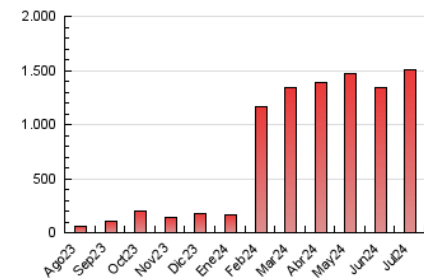

Páginas (x 1000)