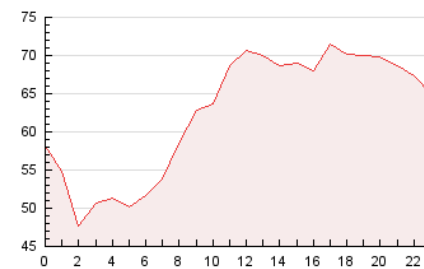

2. Secciones (Nacional)

	PAGINAS	%
HOME	46.616	3.11 %
RESTO	1.454.088	96.89 %

3. Por día del mes (Nacional)

Día	N. únicos	Visitas	Páginas	Día	N. únicos	Visitas	Páginas	Día	N. únicos	Visitas	Páginas
1	12.789	13.787	44.617	11	15.566	16.456	53.097	21	10.696	10.754	40.284
2	17.039	17.701	57.252	12	12.653	12.908	45.543	22	12.412	12.818	45.231
3	16.044	16.253	58.655	13	11.349	11.780	41.569	23	13.178	13.841	54.130
4	13.518	14.017	49.850	14	11.415	11.578	41.384	24	14.053	15.114	59.840
5	10.556	10.831	39.645	15	13.017	13.389	45.927	25	11.723	12.221	48.985
6	11.075	11.119	40.940	16	15.269	16.139	54.976	26	9.960	10.465	43.964
7	13.185	13.855	44.577	17	16.666	16.862	61.955	27	6.050	6.399	26.618
8	16.124	16.972	49.580	18	14.337	15.122	50.967	28	7.476	7.812	30.262
9	17.188	18.032	57.621	19	12.792	13.466	45.704	29	10.184	10.631	43.841
10	18.903	20.044	64.880	20	11.063	11.230	41.132	30	12.395	12.599	54.621
				21				31	14.120	14.063	63.057

4. Gráficas (Nacional)

4.1 Por día de la semana (promedio)

N. únicos / Visitas (x 100)

Páginas (x 100)

4.2 Por franja horaria (promedio)

Visitas_ (x 1000)

Páginas (x 1000)

4.3 Por meses