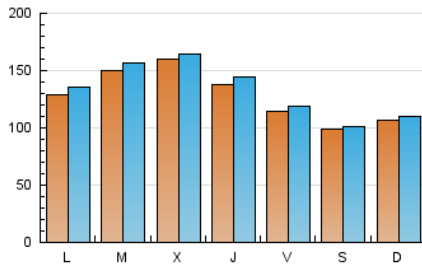

1. Cifras totales y promedios (Nacional)

MES - AÑO	NAVEGADORES UNICOS	VISITAS	PAGINAS
Julio - 2024	370.917	418.258	1.500.704
PROMEDIO DIARIO	12.993	13.492	48.410
PROMEDIO LUNES-VIERNES	13.934	14.510	51.910
PROMEDIO SABADO-DOMINGO	10.289	10.566	38.346
PAGINAS / VISITAS	3,59		
DURACION MEDIA VISITAS	0:00:53		
TIEMPO INTERACCIÓN MEDIO	0:15:05		

2. Secciones (Nacional)

	PAGINAS	%
HOME	46.616	3.11 %
RESTO	1.454.088	96.89 %

3. Por día del mes (Nacional)

Día	N. únicos	Visitas	Páginas	Día	N. únicos	Visitas	Páginas	Día	N. únicos	Visitas	Páginas
1	12.789	13.787	44.617	11	15.566	16.456	53.097	21	10.696	10.754	40.284
2	17.039	17.701	57.252	12	12.653	12.908	45.543	22	12.412	12.818	45.231
3	16.044	16.253	58.655	13	11.349	11.780	41.569	23	13.178	13.841	54.130
4	13.518	14.017	49.850	14	11.415	11.578	41.384	24	14.053	15.114	59.840
5	10.556	10.831	39.645	15	13.017	13.389	45.927	25	11.723	12.221	48.985
6	11.075	11.119	40.940	16	15.269	16.139	54.976	26	9.960	10.465	43.964
7	13.185	13.855	44.577	17	16.666	16.862	61.955	27	6.050	6.399	26.618
8	16.124	16.972	49.580	18	14.337	15.122	50.967	28	7.476	7.812	30.262
9	17.188	18.032	57.621	19	12.792	13.466	45.704	29	10.184	10.631	43.841
10	18.903	20.044	64.880	20	11.063	11.230	41.132	30	12.395	12.599	54.621
								31	14.120	14.063	63.057

4. Gráficas (Nacional)

4.1 Por día de la semana (promedio)

N. únicos / Visitas (x 100)

Páginas (x 100)

4.2 Por franja horaria (promedio)

Visitas_ (x 1000)

Páginas (x 1000)

4.3 Por meses