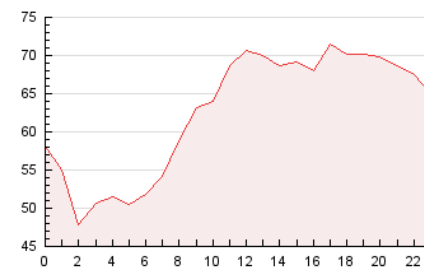

2. Secciones (Nacional e Internacional)

	PAGINAS	%
HOME	46.797	3.11 %
RESTO	1.456.911	96.89 %

3. Por día del mes (Nacional e Internacional)

Día	N. únicos	Visitas	Páginas	Día	N. únicos	Visitas	Páginas	Día	N. únicos	Visitas	Páginas
1	12.815	13.817	44.643	11	15.582	16.495	53.137	21	10.713	10.763	40.310
2	17.066	17.728	57.278	12	12.676	12.950	45.575	22	12.442	12.836	45.279
3	16.053	16.262	58.675	13	11.377	11.804	41.604	23	13.192	13.859	54.176
4	13.526	14.040	49.878	14	11.431	11.583	41.410	24	14.087	15.135	59.884
5	10.654	10.877	41.660	15	13.035	13.410	45.961	25	11.748	12.285	49.011
6	11.087	11.135	40.975	16	15.298	16.157	55.009	26	9.982	10.478	43.996
7	13.248	13.915	44.641	17	16.715	16.888	61.993	27	6.062	6.416	26.634
8	16.159	17.037	49.633	18	14.347	15.139	50.986	28	7.491	7.823	30.277
9	17.210	18.056	57.664	19	12.813	13.483	45.723	29	10.211	10.657	43.875
10	18.919	20.080	64.922	20	11.073	11.243	41.148	30	12.413	12.606	54.650
								31	14.147	14.088	63.101

4. Gráficas (Nacional e Internacional)

4.1 Por día de la semana (promedio)

N. únicos / Visitas (x 100)

Páginas (x 100)

4.2 Por franja horaria (promedio)

Visitas_ (x 1000)

Páginas (x 1000)

4.3 Por meses