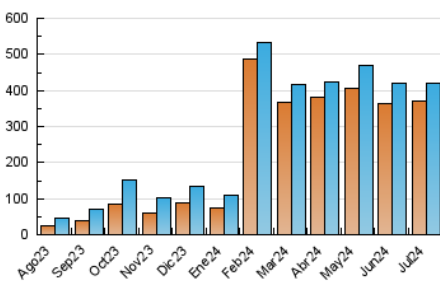

4.3 Por meses

N. únicos / Visitas (x 1000)