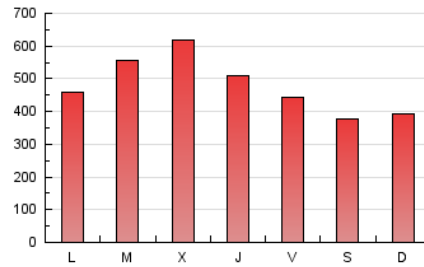

1. Cifras totales y promedios (Nacional e Internacional)

MES - AÑO	NAVEGADORES UNICOS	VISITAS	PAGINAS
Julio - 2024	371.353	419.045	1.503.708
PROMEDIO DIARIO	13.018	13.518	48.507
PROMEDIO LUNES-VIERNES	13.960	14.538	52.031
PROMEDIO SABADO-DOMINGO	10.310	10.585	38.375
PAGINAS / VISITAS	3,59		
DURACION MEDIA VISITAS	0:00:53		
TIEMPO INTERACCIÓN MEDIO	0:15:04		

2. Secciones (Nacional e Internacional)

	PAGINAS	%
HOME	46.797	3.11 %
RESTO	1.456.911	96.89 %

3. Por día del mes (Nacional e Internacional)

Día	N. únicos	Visitas	Páginas	Día	N. únicos	Visitas	Páginas	Día	N. únicos	Visitas	Páginas
1	12.815	13.817	44.643	11	15.582	16.495	53.137	21	10.713	10.763	40.310
2	17.066	17.728	57.278	12	12.676	12.950	45.575	22	12.442	12.836	45.279
3	16.053	16.262	58.675	13	11.377	11.804	41.604	23	13.192	13.859	54.176
4	13.526	14.040	49.878	14	11.431	11.583	41.410	24	14.087	15.135	59.884
5	10.654	10.877	41.660	15	13.035	13.410	45.961	25	11.748	12.285	49.011
6	11.087	11.135	40.975	16	15.298	16.157	55.009	26	9.982	10.478	43.996
7	13.248	13.915	44.641	17	16.715	16.888	61.993	27	6.062	6.416	26.634
8	16.159	17.037	49.633	18	14.347	15.139	50.986	28	7.491	7.823	30.277
9	17.210	18.056	57.664	19	12.813	13.483	45.723	29	10.211	10.657	43.875
10	18.919	20.080	64.922	20	11.073	11.243	41.148	30	12.413	12.606	54.650
								31	14.147	14.088	63.101

4. Gráficas (Nacional e Internacional)

4.1 Por día de la semana (promedio)

N. únicos / Visitas (x 100)

Páginas (x 100)

4.2 Por franja horaria (promedio)

Visitas_ (x 1000)

Páginas (x 1000)

4.3 Por meses